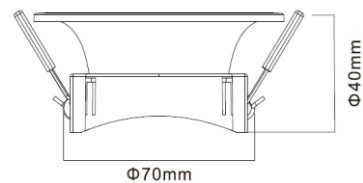

P08

DEEP PVC

Pág.92

100

Garantia vitalícia anti corrosão estrutural

Exceto molas

Ø 85mm

Ø 93mm