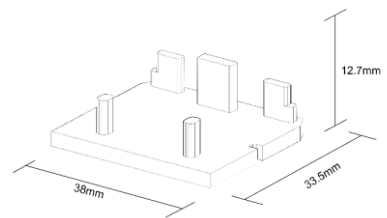

003031313	Preto mate	⊥	PVC	—	220~240	20	1,50 €	Topo
003031305	Branco mate