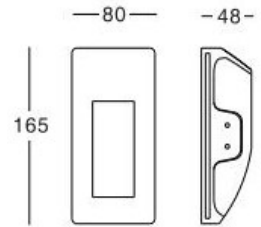

103x148 mm

		001033009	Branco		Gesso	MR11	220~240	20	35,88 €	Nisa
--	--	-----------	--------	--	-------	------	---------	----	---------	------

168x83 mm

		001033013	Branco		Gesso	GU10	220~240	20	54,41 €	Lagoa
--	--	-----------	--------	--	-------	------	---------	----	---------	-------