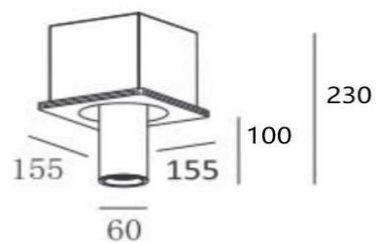

001039205

Branco

Gesso

GU10

220~240

20

87,43 €

Porto 1

Orientável

pág. 92