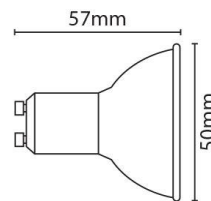

Código	Cor	W	Angulo	Suporte	V	Lumens	Preço	Artigo
038033310	6000K	3	60	GU10	220~240	280	1,00 €	GU10 - 3x1A

038033060	6000K	3	60	GU10	220~240	300	4,81 €	GU10 - 3x1B
038032306	3000K					280	4,81 €	
038033306	Vermelho						6,00 €	
038033303	Azul						6,00 €	

038032403	RGB	3	60	GU10	220~240	—	s/consulta	GU10 - RGB
Comando 038039902								

038031110	6000K	1	25	GU10	220~240	100	13,00 €	GU10 1 LED

038031310	6000K	3	15	GU10	220~240	300	19,00 €	GU10 1 LED