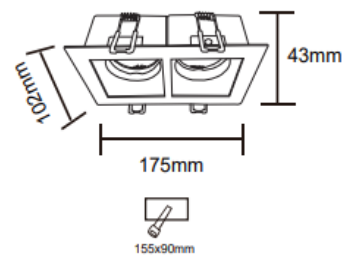

100

Código	Cor	classe	Corpo	Suporte	V	IP	Preço	Artigo
001034113	Preto mate	☐	Aluminio	n/incluido	220~240	20	5,98 €	Deep 004
001034105	Branco mate	☐						

001031213	Preto mate	☐	Aluminio	n/incluido	220~240	20	6,98 €	Deep 1129F
001031205	Branco mate	☐						Orientável

001032213	Preto mate	☐	Aluminio	n/incluido	220~240	20	8,27 €	Mini Kardan
001032205	Branco mate	☐						1L 1112

pág.92

001032613	Preto mate	☐	Aluminio	2x n/incluido	220~240	20	17,15 €	Mini Kardan
001032605	Branco mate	☐						2L 1112

pág.92