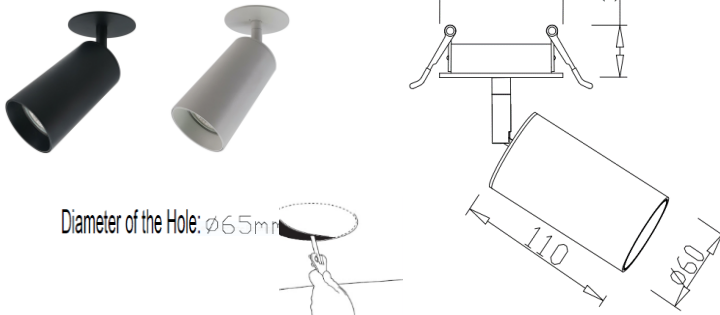

20

Código

Cor

classe

Corpo

Suporte

V

IP

Preço

Artigo

003038013

Preto mate

Aluminio

GU10

220~240

20

39,97 €

VENEZIA

003038005

Branco mate

Recessable

Páiz.92

003033613

Preto mate

Aluminio

GU10

220~240

20

35,86 €

VENEZIA

003033605

Branco mate

Recessable Base