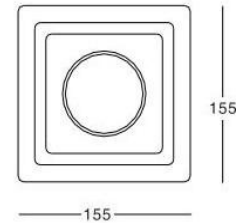

123x123 mm

001039235	Branco		Gesso	GU10	220~240	20	62,24 €	Tavira Orientável