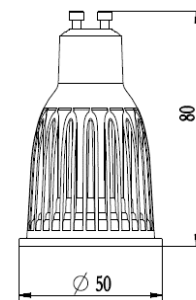

038032820	6000K	12	60	GU10	220~240	1000	5,97 €	GU10
038034282	4000	12				960	5,97 €	PVC/Alum
038039428	3000K	12				900	5,97 €