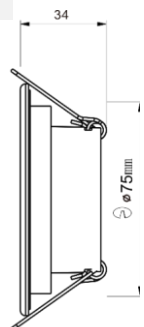

Código	Cor	classe	Corpo	Suporte	V	IP	Preço	Artigo
001039013	Preto mate	☐	Aluminio	n/incluido	220~240	65	8,29 €	909
001039005	Branco mate						8,29 €	
001039018	niquel mate						8,29 €	

001036113	Preto mate	☐	Aluminio	n/incluido	220~240	65	8,29 €	1226
001036105	Branco mate