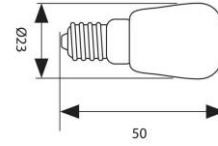

Código	Cor	W	Angulo	Suporte	V	Lumens	Preço	Artigo
038035172	6000K	1,7	360	E14	220~240	170	2,74 €	Perfumadora
038031517	3000K	1,7				150