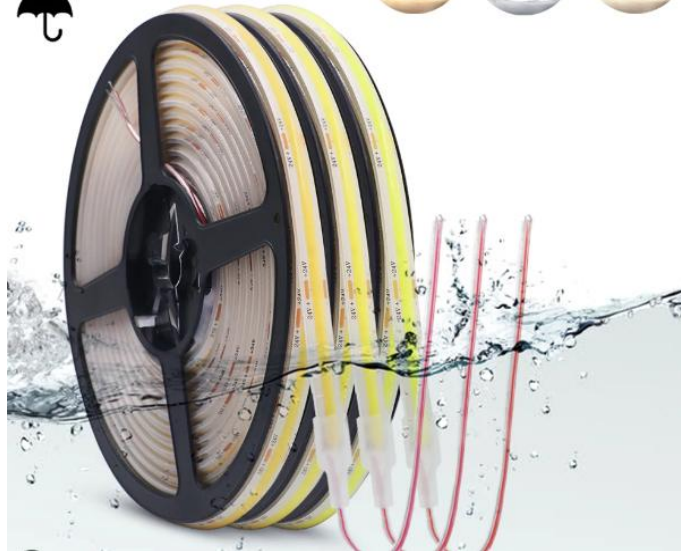

IP68 Waterproof