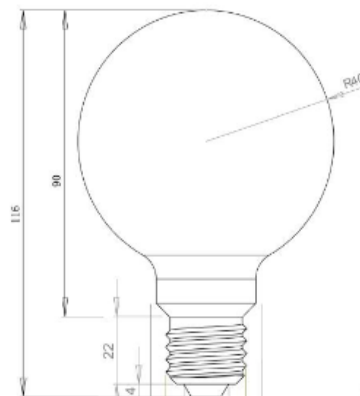

25

Código	Cor	W	Angulo	Suporte	V	Lumens	Preço	Artigo
038038027	3000K	9	270	E27	220~240V	790	9,89 €	G80 LED