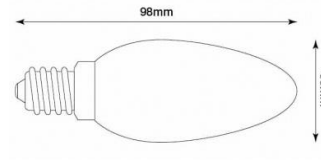

Código	Cor	W	Angulo	Suporte	V	Lumens	Preço	Artigo
038033527	2700K	4	360	E14	220~240	350	5,34 €	Filamento Led C35 OPAL