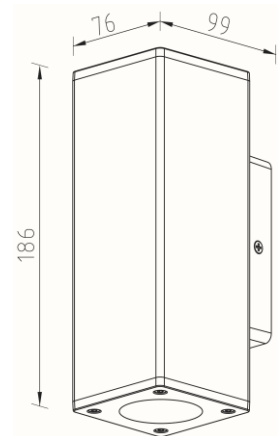

050033212

Antracite

PC

2xGU10

220~240

65

37,89 €

Aplique 2003

050033205

Branco

pág. 92