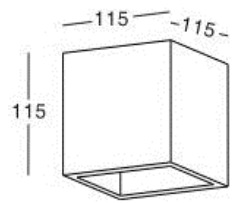

050038110	Ouro		Gesso	G9	220~240	20	47,82 €	Pavia D

pág. 98