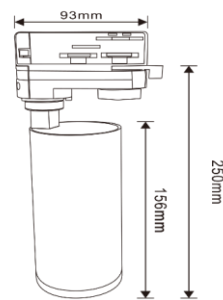

003035100	preto anodizado	4,34 €	Honeycomb p/VENEZIA D60
-----------	-----------------	--------	-------------------------

VENEZIA Family

Pág.77

Pág.86

Pág.14

Pág.65

Pág.38

Código	Cor	classe	Corpo	Suporte	V	IP	Preço	Artigo
003039113	Preto mate	⊥	Aluminio	GU10	220~240	20	44,38 €	MILANO
003039105	Branco mate							