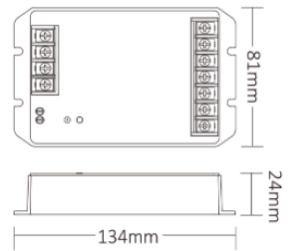

055031324	AC100V~265V	300			Comando 2.4GHz	20	49,80 €	LS1324

PUSH DIMMER ON/OFF