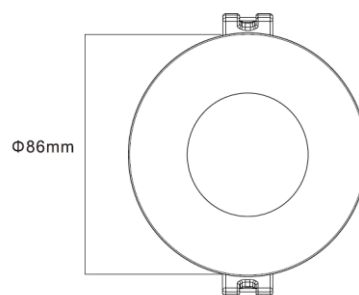

100

Código

Cor

classe

Corpo

Suporte

V

IP

Preço

Artigo

001031370

Branco

Polícarbonato

n/incluido

220~240

20

4,89 €

P027

WAVE PVC

Garantia vitalicia anti corrosão estrutural

Exceto molas

Pág.92

001031371

Branco

PVC

n/incluido

220~240

20

4,89 €

P08

DEEP PVC

Pág.92