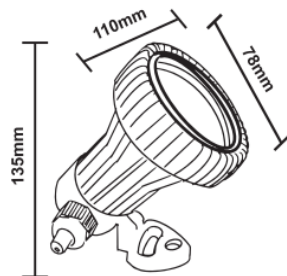

003031713	Preto				220~240	65	25,96 €	Spike c/base	
										Permite REPLICAGEM