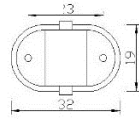

mm

D305

038032060	6000K	20	240	G10q	220~240	2000	29,80 €	Circular LED
-----------	-------	----	-----	------	---------	------	---------	--------------

mm

D375

10	Código	Cor	W	Angulo	Suporte	V	Lumens	Preço	Artigo
	038031366	4000	4,5	180º	G23	220~240	450	13,65 €	G23 LED