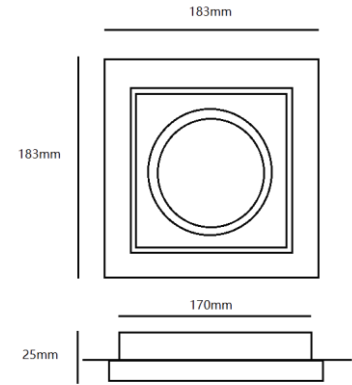

Código	Cor	classe	Corpo	Lampada	V	IP	Preço	Artigo
001032013	Preto mate	☐	Aluminio	AR111	220~240	20	32,12 €	2008 1L
001032005	Branco mate			n/incluida				orientável

pág.105