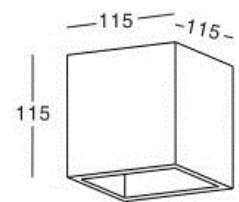

12	Código	Cor	classe	Corpo	Suporte	V	IP	Preço	Artigo
		050038127	Branco		Gesso	G9	220~240	20	46,95 €	Pavia

		050031272	Cinza		Cimento	G9	220~240	20	47,82 €	Pavia G