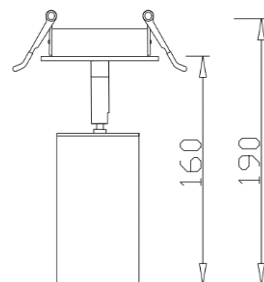

20

Código

Cor

classe

Corpo

Suporte

V

IP

Preço

Artigo

003038013

Preto mate

Aluminio

GU10

220~240

20

39,97 €

VENEZIA

003038005

Branco mate

Recessable

Páiz.92

003033613

Preto mate

Aluminio

GU10

220~240

20

35,86 €

VENEZIA

003033605

Branco mate

Recessable Base