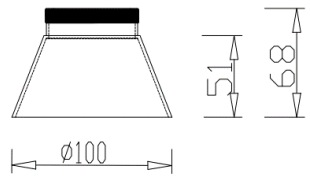

Código	Cor	Corpo	Preço	Artigo
003031813	Preto mate		12,13 €	VENEZIA REF. Peq.
003031805	Branco mate			
003031810	Ouro