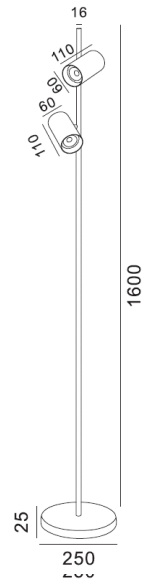

050031050	Preto mate	⊕	Aluminio	2xGU10	220~240	20	142,83 €	VENEZIA C
050036002	Branco mate							

pág. 92