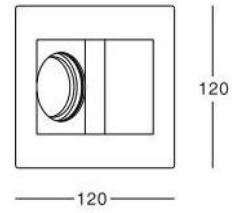

123x123 mm

	24	Código	Cor	classe	Corpo	Suporte	V	IP	Preço	Artigo
--	----	--------	-----	--------	-------	---------	---	----	-------	--------

001039229	Branco		Gesso	GU10	220~240	20	10,98 €	Valença Diagonal
-----------	--------	--	-------	------	---------	----	---------	-------------------------