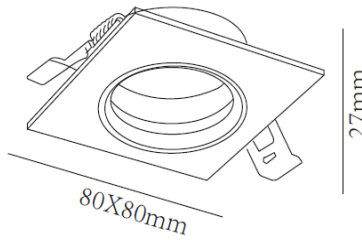

001036613	Preto mate		Aluminio	n/incluido	220~240	20	5,17 €	105 N
001036605	Branco mate