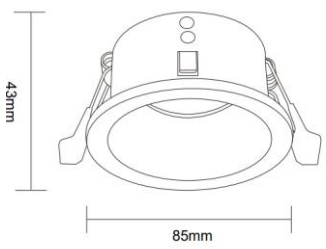

100

Código	Cor	classe	Corpo	Suporte	V	IP	Preço	Artigo
001039013	Preto mate	☐	Aluminio	n/incluido	220~240	65	8,29 €	909
001039005	Branco mate						8,29 €	
001039018	niquel mate						8,29 €	

001036113	Preto mate	☐	Aluminio	n/incluido	220~240	65	8,29 €	1226
001036105	Branco mate							

001037113	Preto mate	☐	Aluminio	n/incluido	220~240	65	8,29 €	1227
001037105	Branco mate							

001038513	Preto mate	☐	Aluminio	n/incluido	220~240	65	8,29 €	WAVE IP
001038505	Branco mate