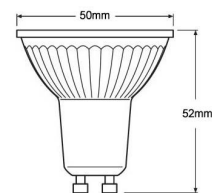

058035050	6000K	5	120	GU10	220~240	480	3,98 €	GU10 - 24 Led