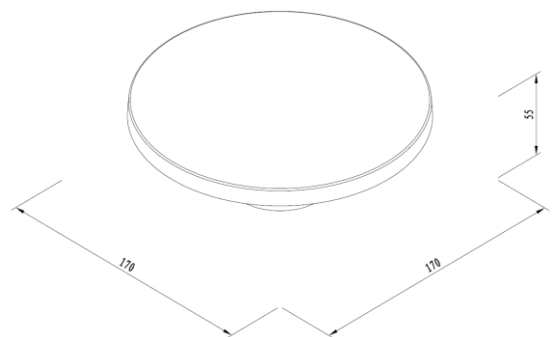

NEW

NEW

050032501	Preto		PC+PC	12W CCT	220~240	65	74,51 €	Moon P
-----------	-------	---	-------	------------	---------	----	---------	--------

20

NEW

Código	Cor	Classe	Corpo	Suporte	V	IP	Preço	Artigo
050034310	Preto	<input type="checkbox"/>	Poliamida	GU10	220~240	54	32,98 €	Rimini Ap Orientável