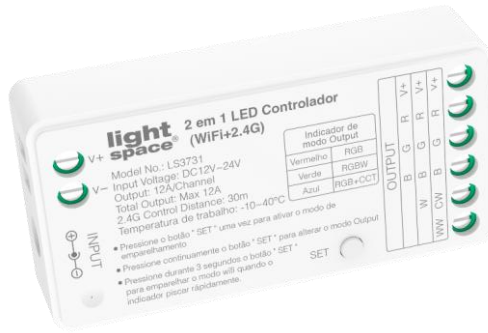

Código	V	A	W	Fita/Côr	Control	IP	Preço	Nome
055033731	DC12V~24V	12	144/288	RGB+CCT	Comando 2.4GHz	20	58,41 €	LS3731

055035124	DC12V~24V	30	360/720	CW, NW, WW	Comando 2.4GHz	20	67,51 €	LS5124