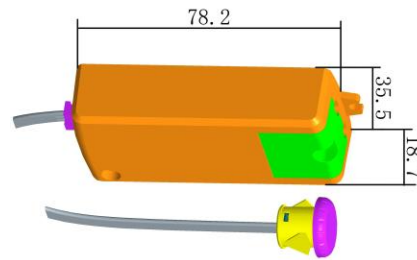

049031225		☐			220~240	20	18,74 €	Sensor ON/OFF Movimento de mão