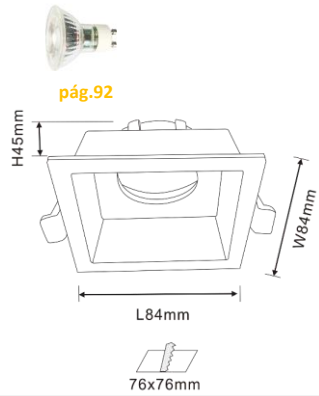

100

Código	Cor	classe	Corpo	Suporte	V	IP	Preço	Artigo
001034113	Preto mate	☐	Aluminio	n/incluido	220~240	20	5,98 €	Deep 004
001034105	Branco mate	☐						

001031213	Preto mate	☐	Aluminio	n/incluido	220~240	20	6,98 €	Deep 1129F
001031205	Branco mate	☐						Orientável