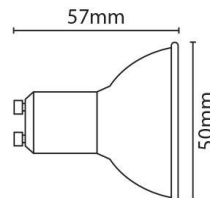

038037717	6000K	7	120/60	GU10	220~240	700	8,52 €	GU10
038030530	3000K	6				600		PVC/Alum

Código	Cor	W	Angulo	Suporte	V	Lumens	Preço	Artigo
038033310	6000K	3	60	GU10	220~240	280	1,00 €	GU10 - 3x1A

038033060	6000K	3	60	GU10	220~240	300	4,81 €	GU10 - 3x1B
038032306	3000K					280	4,81 €	
038033306	Vermelho						6,00 €	
038033303	Azul						6,00 €	