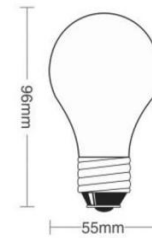

038036099	Amarelo	9	270	E27	220~240	980	6,98 €	Standard Anti-insetos