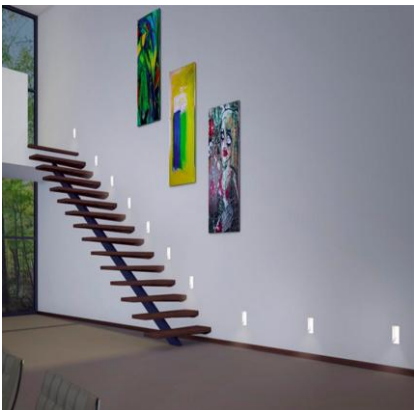

103x148 mm

		001033009	Branco		Gesso	MR11	220~240	20	35,88 €	Nisa
--	--	-----------	--------	--	-------	------	---------	----	---------	------

168x83 mm

		001033013	Branco		Gesso	GU10	220~240	20	54,41 €	Lagoa
--	--	-----------	--------	--	-------	------	---------	----	---------	-------