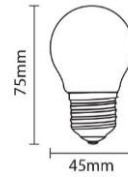

Código	Cor	W	Angulo	Suporte	V	Lumens	Preço	Artigo
038032700	2700K	4	180	E27	220~240	700	5,44 €	Filamento Led G45 Calote espelhado