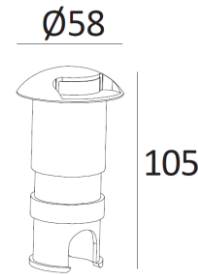

DRENAGEM - L-350*P-400

001036712	Antracite		Aluminio	3/3000	12	67	27,90 €	6022