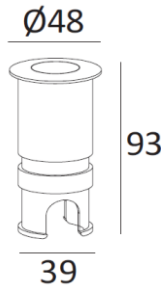

Código	Cor	classe	Corpo	W/Kº	VDC	IP	Preço	Artigo
001036000	Aluminio Nú		Aluminio	3/3000	12	67	28,90 €	6009

DRENAGEM - L-350*P-400

001036012	Antracite		Aluminio	3/3000	12	67	27,90 €	6021