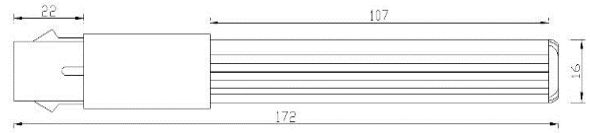

mm

D305

038032060	6000K	20	240	G10q	220~240	2000	29,80 €	Circular LED
-----------	-------	----	-----	------	---------	------	---------	--------------

mm

D375

10	Código	Cor	W	Angulo	Suporte	V	Lumens	Preço	Artigo
	038031366	4000	4,5	180º	G23	220~240	450	13,65 €	G23 LED