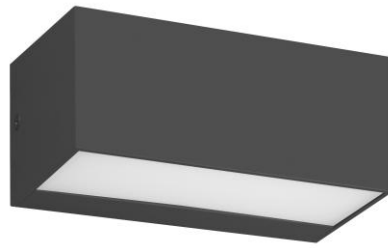

20

Código	Cor	Classe	Corpo	Suporte	V	IP	Preço	Artigo
050032712	Antracite		PC	E27	220~240	65	29,56 €	Aplique 2300
050032705	Branco							

pág. 116

050031312	Antracite		PC	GU10	220~240	54	27,53 €	Teto 9013
050031305	Branco							

pág. 92