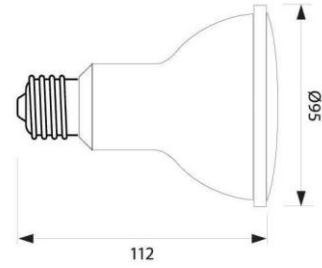

Código	Cor	W	Angulo	Suporte	V	Lumens	Preço	Artigo
038032273	3000K	12	270	E27	220~240	1000	15,02 €	Par 30 Led