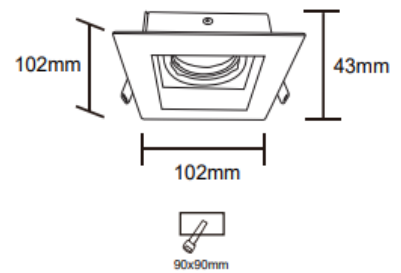

100

Código	Cor	classe	Corpo	Suporte	V	IP	Preço	Artigo
001034113	Preto mate	☐	Aluminio	n/incluido	220~240	20	5,98 €	Deep 004
001034105	Branco mate	☐						

001031213	Preto mate	☐	Aluminio	n/incluido	220~240	20	6,98 €	Deep 1129F
001031205	Branco mate	☐						Orientável

001032213	Preto mate	☐	Aluminio	n/incluido	220~240	20	8,27 €	Mini Kardan
001032205	Branco mate	☐						1L 1112

pág.92

001032613	Preto mate	☐	Aluminio	2x n/incluido	220~240	20	17,15 €	Mini Kardan
001032605	Branco mate	☐						2L 1112

pág.92