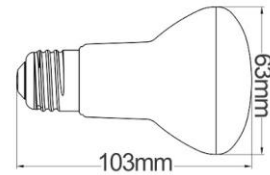

Código	Cor	W	Angulo	Suporte	V	Lumens	Preço	Artigo
038035300	3000K	5	270	E14	220~240	450	4,28 €	R50 Led

038036393	3000K	9	270	E27	220~240	800	5,44 €	R63 Led

038038014	3000K	14	270	E27	220~240	1200	8,04 €	R80 Led

038032404	6000K	4,5	180	E27	220~240	430	4,98 €	JDR Led
038034512	6000K			E14		430		
038035120	3000K			E14		390