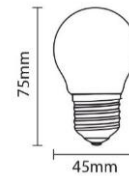

038033454	2700K	4	360	E27	220~240	350	5,13 €	Filamento Led G45 Clara