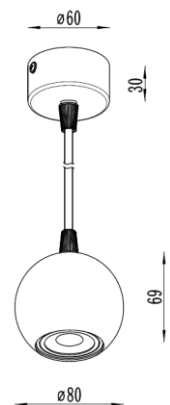

12	Código	Cor	classe	Corpo	Lampada	V	IP	Preço	Artigo
	050032110	Preto mate	⊕	Aluminio	GU10	220~240	20	36,52 €	SFERA S
	050031021	Branco mate							1,5m