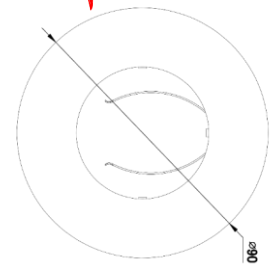

100	Código	Cor	classe	Corpo	Suporte	V	IP	Preço	Artigo

001037213	Preto mate	☐	Aluminio	n/incluido	220~240	20	20	5,87 €	Wave 027
001037205	Branco mate								

001031413	Preto mate	☐	Aluminio	n/incluido	220~240	20	20	8,87 €	WAVE Orientável
001031405	Branco mate