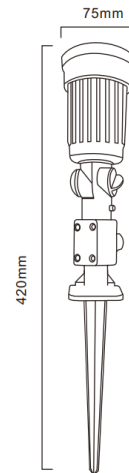

003038713

Preto

Poliamida

E27

220~240

65

21,44 €

Old Par Spike