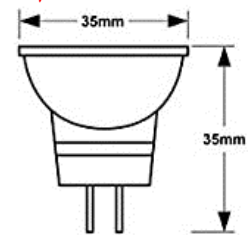

058031121	3000K	2	60	G4	12	250	6,75 €	MR11