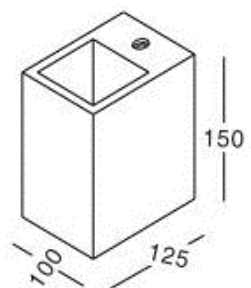

050038427	Branco		Gesso	G9	220~240	20	44,86 €	Cascais