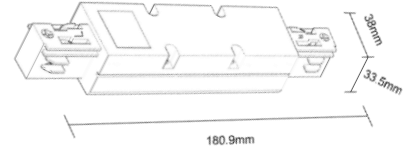

Código	Cor	classe	Corpo	Suporte	V	IP	Preço	Nome
003031100	Preto mate	⊥	PVC	—	220~240	20	14,04 €	Alimentação central
003031002	Branco mate