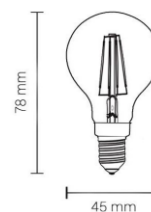

US$3,23

038034556	6000K	5	240	E14	220~240	500	2,52 €	G45 LED
038035540	4000	5				480		
038035146	3000K	5				440