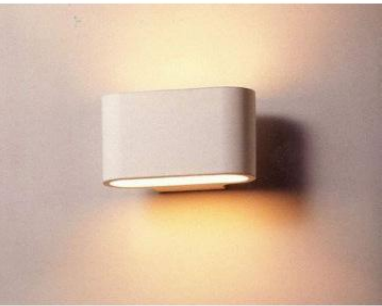

pág. 98

12

Código	Cor	classe	Corpo	Suporte	V	IP	Preço	Artigo
050038138	Branco		Gesso	E14	220~240	20	38,85 €	Lisboa

pág. 116

050038510	Branco		Gesso	G9	220~240	20	36,92 €	Tábua
-----------	--------	--	-------	----	---------	----	---------	-------