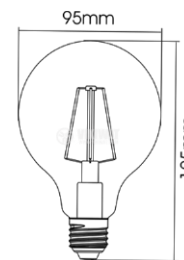

038039542	2700K	4	360	E27	220~240	350	5,72 €	Filamento Led G95 Clara