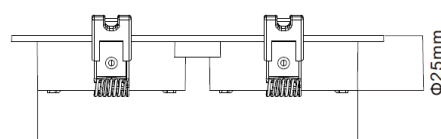

100

Código

Cor

classe

Corpo

Suporte

V

IP

Preço

Artigo

001037935

Branco

Polícarbonatc

n/incluido

220~240

20

6,34 €

P07

Garantia vitalícia anti corrosão estrutural

Exceto molas

Pág.92

Φ53mm

Φ85mm

Φ 93mm

001031193

Branco

PVC

n/incluido

220~240

20

4,89 €

P11

Orientável

Pág.92

Φ25mm

Φ75mm

Φ93mm

001031216

Branco

PVC

n/incluido

220~240

20

8,87 €

P12

Orientável

Pág.92

Φ25mm

Φ160*80mm

Φ173mm

Φ93mm