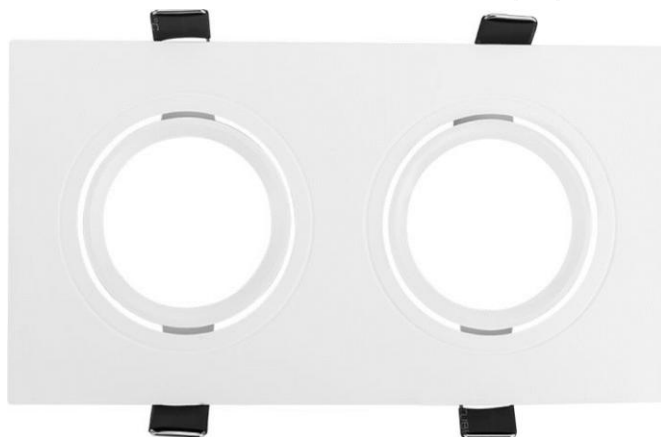

001031216

Branco

PVC

n/incluido

220~240

20

8,87 €

P12

Orientável