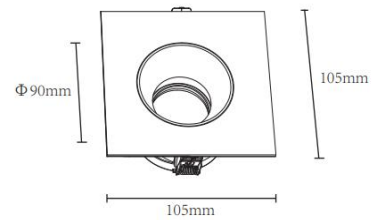

100

Código

Cor

classe

Corpo

Suporte

V

IP

Preço

Artigo

001036813

Preto mate

Aluminio

n/incluido

220~240

20

8,87 €

Wave SQ

001036805

Branco mate

pág.92