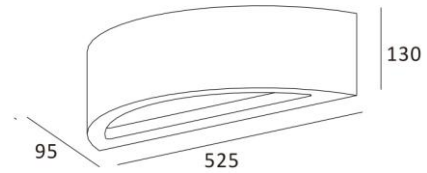

pág.98

050038339	Branco		Gesso	G9	220~240	20	36,12 €	Viana
-----------	--------	--	-------	----	---------	----	---------	-------

pág.98

	12	Código	Cor	classe	Corpo	Suporte	V	IP	Preço	Artigo
		050038122	Branco		Gesso	2xE14	220~240	20	99,82 €	Tomar