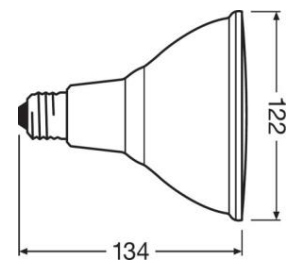

10

Código	Cor	W	Angulo	Suporte	V	Lumens	Preço	Artigo
038033636	6000K	36	360	E27	220~240V	3200	sob consulta	Elipsoidal Led

mm
87*235

038035085	6000K	50	360	E40	220~240	4500	sob consulta	Elipsoidal Led
-----------	-------	----	-----	-----	---------	------	--------------	----------------