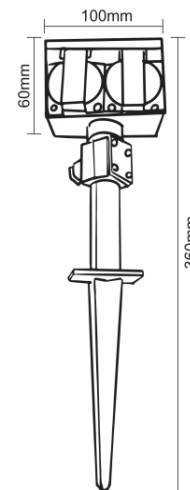

022031622

Preto

Poliamida

—

220~240

54

29,12 €

Spike
+2 Shucko