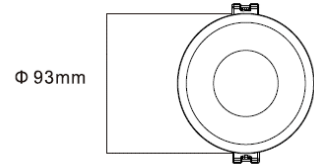

Ø 93mm

Código	Cor	classe	Corpo	Suporte	V	IP	Preço	Artigo
001039935	Branco		Polícarbonatc	n/incluido	220~240	20	6,34 €	P09
001038851	Preto						6,34 €	
001038550	Branco/Ouro						6,98 €	
001038855	Preto/Ouro						6,98 €	

Pág.92

001033161	Branco		PVC	n/incluido	220~240	20	4,89 €	P03

Orientável

Pág.92