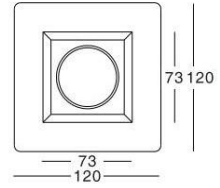

pág. 92

123x123 mm

001039223

Branco

Gesso

GU10

220~240

20

Indisponível

Sintra 2