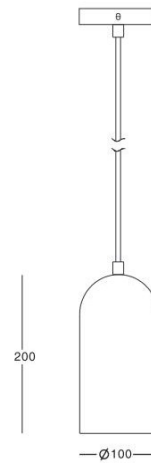

050032502

Amarelo

Cimento

E27

220~240

20

89,86 €

Faro

pág.118