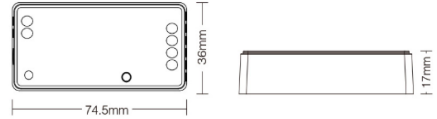

Código	V	A	W	Fita/Côr	Control	IP	Preço	Nome
055033731	DC12V~24V	12	144/288	RGB+CCT	Comando 2.4GHz	20	58,41 €	LS3731

055035124	DC12V~24V	30	360/720	CW, NW, WW	Comando 2.4GHz	20	67,51 €	LS5124