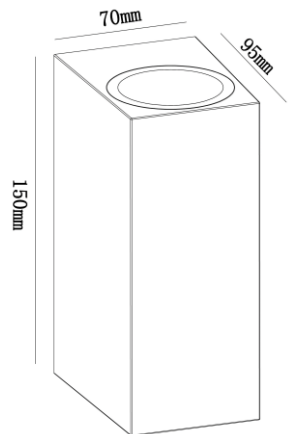

050036712	Antracite		PC	2xGU10	220~240	54	19,68 €	Aplique 1670
		050036705	Branco							

pág.92