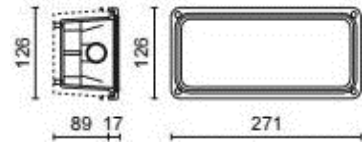

10	Código	Cor	Classe	Corpo	Suporte	V	IP	Preço	Artigo
	04803800105	Branco		Poliamida	E27	220~240	55	46,56 €	LX8001-3
	04803800113	Preto							
	04803800112	Cinza							
	04803800109	Verde							

04803800305	Branco		Poliamida	2xGU10	220~240	55	46,56 €	LX8001-3A
04803800313	Preto							
04803800312	Cinza							
04803800309	Verde