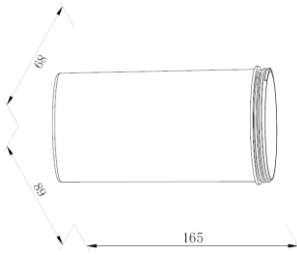

10	Código	Cor	Classe	Corpo	Suporte	V	IP	Preço	Artigo
	050036212	Antracite		PC+PC	E27	220~240	44	49,96 €	Archi

pág. 116

Apenas difusor									
050032052	Transparente	PC	—	—	—	—	—	6,98 €	Difusor