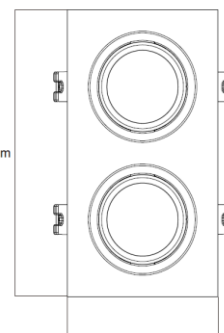

P12

Orientável

Pág.92

Φ25mm

Φ160*80mm

Φ173mm

Φ93mm

100	Código	Cor	classe	Corpo	Suporte	V	IP	Preço	Artigo
-----	--------	-----	--------	-------	---------	---	----	-------	--------