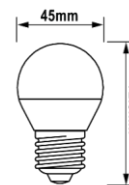

Código	Cor	W	Angulo	Suporte	V	Lumens	Preço	Artigo
038035276	6000K	6	240	E27	220~240	500	2,52 €	G45 LED
038034540	4000	6				480		
038032763	3000K	6				440