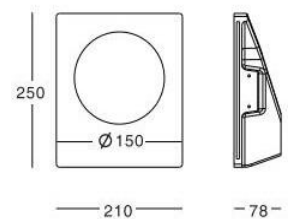

24	Código	Cor	classe	Corpo	Suporte	V	IP	Preço	Artigo
		001039134	Branco		Gesso	MR11	220~240	20	33,96 €	Algés

pág. 91

103x148 mm

		001033009	Branco		Gesso	MR11	220~240	20	35,88 €	Nisa

168x83 mm

		001033013	Branco		Gesso	GU10	220~240	20	54,41 €	Lagoa

pág. 92

253x213mm