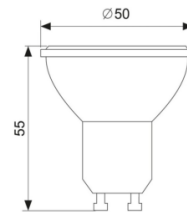

038033106	6000K	4,5	120	GU10	220~240	430	4,86 €	GU10 - 60 Led
038031060	3000K					390