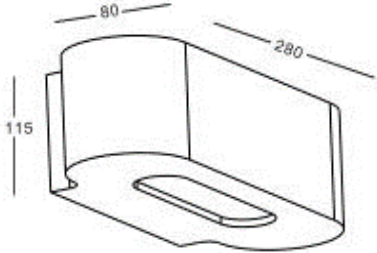

050038413	Branco		Gesso	E14	220~240	20	49,22 €	Mêda