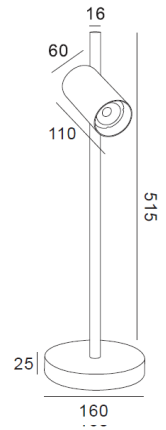

TOUCH

2,5W - 250Lm

Carga autonomia 3h 4-6h

050038205	Preto mate	III	Aluminio+PC	3000	1800	54	49,98 €	Sputnik
050038213	Branco mate				USB			

2W - 200Lm

Carga autonomia 3h 8h

3 intensidades

20	Código	Cor	classe	Corpo	Suporte	V	IP	Preço	Artigo
	050037013	Preto mate	⊕	Aluminio	GU10	220~240	20	77,51 €	VENEZIA M
	050037005	Branco mate							