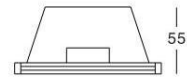

220~240

20

8,98 €

Sintra 1

pág. 92

123x123 mm

001039223

Branco