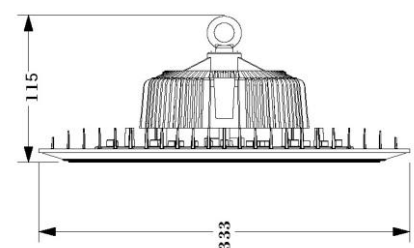

5

Código	Cor	classe	Corpo	W/K	V	lumens	Preço	Artigo

007031013	Preto		Aluminio	100/6000K	220~240	13000	139,37 €	UFO

007033513	Preto		Aluminio	150/6000K	220~240	19500	152,43 €	UFO

007031613	Preto		Aluminio	200/6000K	220~240	26000	196,77 €	UFO