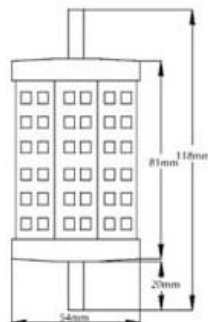

8w, 10w R7S Lamp