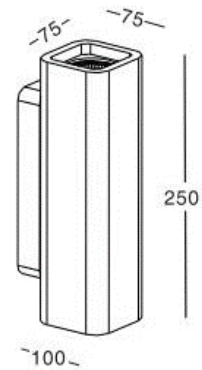

12	Código	Cor	classe	Corpo	Suporte	V	IP	Preço	Artigo
		050038122	Branco		Gesso	2xE14	220~240	20	99,82 €	Tomar

		050034439	Branco		Gesso	2xGU10	220~240	20	51,78 €	Serpa