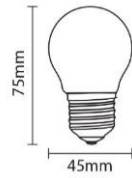

100	Código	Cor	W	Angulo	Suporte	V	Lumens	Preço	Artigo
	038034527	6000K	1	360	E27	220~240	90	1,50 €	G45
	038032712	3000K					80		Cores
	038034506	Vermelho							
	038034503	Azul							
	038034509	Verde							
	038034502	Amarelo							
038034854	Laranja								
038034514	Rosa