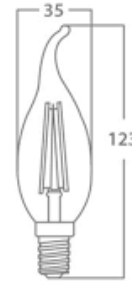

038034427	2700K	4	360	E14	220~240	300	5,98 €	Filamento Led Coup de vent OPAL
-----------	-------	---	-----	-----	---------	-----	--------	---------------------------------------

038034422	2200K	4	360	E14	220~240	300	5,98 €	Filamento Led Coup de vent AMBAR
-----------	-------	---	-----	-----	---------	-----	--------	--