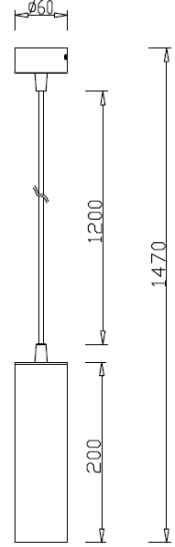

pág. 91

003034220	preto anodizado						4,34 €	Honeycomb p/VENEZIA D42
-----------	-----------------	--	--	--	--	--	--------	-------------------------

20	Código	Cor	classe	Corpo	Suporte	V	IP	Preço	Artigo
	050033413	Preto mate		Alumínio	 pág.92	220~240	44	44,89 €	VENEZIA S
	050033405	Branco mate						44,89 €	
	050034652	Aluminio polido						44,89 €	
	050034610	Brassed						57,87 €	