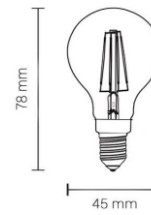

Código	Cor	W	Angulo	Suporte	V	Lumens	Preço	Artigo

038035033	2700K	4	360	E14	220~240	350	4,98 €	Filamento Led G45 Clara