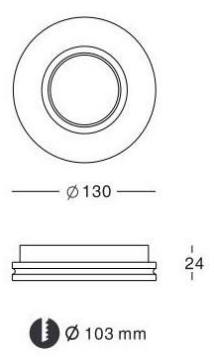

24	Código	Cor	classe	Corpo	Suporte	V	IP	Preço	Artigo
		001039222	Branco		Gesso	GU10	220~240	20	8,98 €	Mafra

		001039130	Branco		Gesso	GU10	220~240	20	8,98 €	Seia