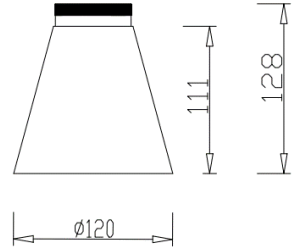

Recessable Base

Código	Cor	Corpo	Preço	Artigo
003031813	Preto mate		12,13 €	VENEZIA REF. Peq.
003031805	Branco mate			
003031810	Ouro			

Código	Cor	Aluminio	Preço	Artigo
003032813	Preto mate		18,41 €	VENEZIA REF. Gr.
003032805	Branco mate			
003032810	Ouro			