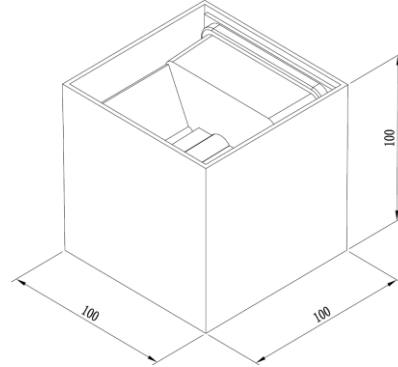

Código	Cor	classe	Corpo	W	V	IP	Preço	Artigo
050035412	Antracite	☐	PC	6	220~240	54	36,70 €	Aplique CUBE
050035405	Branco	☐	CCT					UP&DOWN

CCT - Temperatura de côr ajustável

Angulo de abertura ajustável