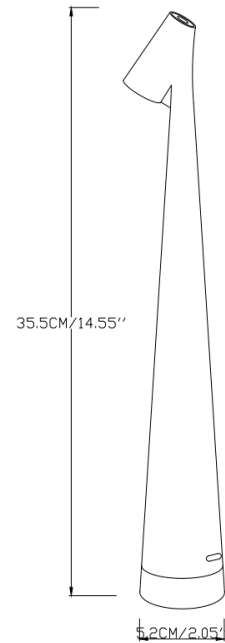

TOUCH

2,5W - 250Lm

Carga autonomia 3h 4-6h

050038205	Preto mate	III	Aluminio+PC	3000	1800	54	49,98 €	Sputnik
050038213	Branco mate				USB			

2W - 200Lm

Carga autonomia 3h 8h

3 intensidades

20	Código	Cor	classe	Corpo	Suporte	V	IP	Preço	Artigo
	050037013	Preto mate	⊕	Aluminio	GU10	220~240	20	77,51 €	VENEZIA M
	050037005	Branco mate							