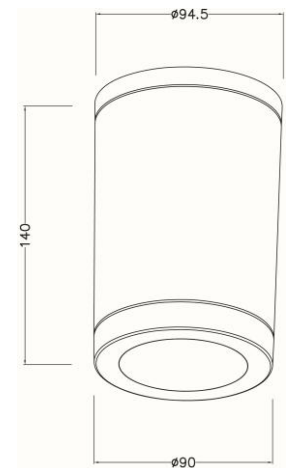

20

Código	Cor	Classe	Corpo	Suporte	V	IP	Preço	Artigo
050032712	Antracite		PC	E27	220~240	65	29,56 €	Aplique 2300
050032705	Branco							

pág. 116

050031312	Antracite		PC	GU10	220~240	54	27,53 €	Teto 9013
050031305	Branco							

pág. 92