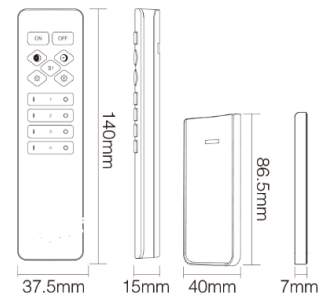

Código	V	GHz	Fita/Côr	cor	IP	Preço	Nome
055031186	3	2,4	CW, NW, WW	Preto	20	21,80 €	LS1186
	AAA x 2pcs		CCT				c/base magnética

055035241	3	2,4	RGB	Preto	20	32,59 €	LS5241
	AAA x 2pcs		RGB+CCT RGBW/WW				c/base magnética