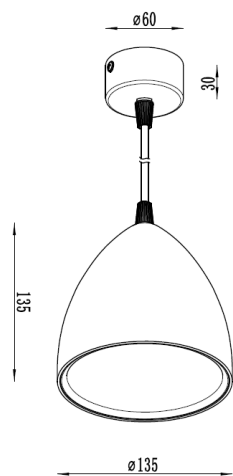

VENEZIA Family

Pág.38 Pág.32 Pág.14 Pág.65 Pág.86

12	Código	Cor	classe	Corpo	Lampada	V	IP	Preço	Artigo
	050032110	Preto mate	⊕	Aluminio	GU10	220~240	20	36,52 €	SFERA S
	050031021	Branco mate							1,5m

050031068	PT/DR		⊕	Aluminio	GU10	220~240	20	38,92 €	ICONIC S
-----------	-------	--	---	----------	------	---------	----	---------	-----------------