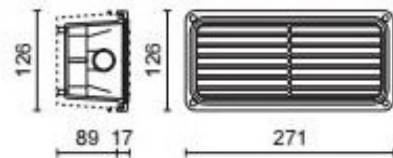

10	Código	Cor	Classe	Corpo	Suporte	V	IP	Preço	Artigo
	04803800105	Branco		Poliamida	E27	220~240	55	46,56 €	LX8001-3
	04803800113	Preto							
	04803800112	Cinza							
	04803800109	Verde							

04803800305	Branco		Poliamida	2xGU10	220~240	55	46,56 €	LX8001-3A
04803800313	Preto							
04803800312	Cinza							
04803800309	Verde