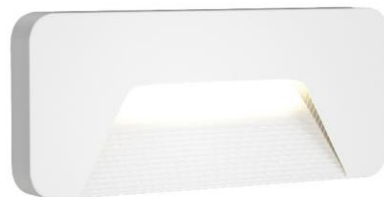

050036412	Antracite	☐	PC	4	220~240	65	32,69 €	Aplique KIEV
050036405	Branco			CCT