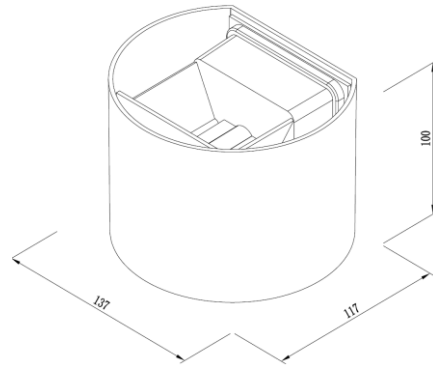

050032412	Antracite	☐	PC	6	220~240	44	36,70 €	Aplique MOON
050032405	Branco	☐	CCT					UP&DOWN

CCT - Temperatura de côr ajustável

Angulo de abertura ajustável