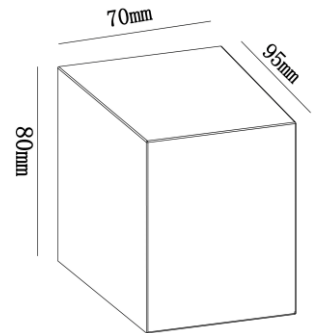

20	Código	Cor	classe	Corpo	Suporte	V	IP	Preço	Artigo
		050039712	Antracite		PC	GU10	220~240	54	12,90 €	Aplique 970
		050039705	Branco