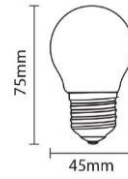

Código	Cor	W	Angulo	Suporte	V	Lumens	Preço	Artigo
038037220	2200K	4	360	E27	220~240V	350	5,37 €	Filamento Led G45 AMBAR