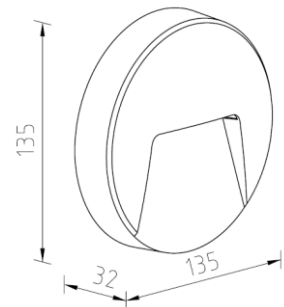

050033512	Antracite		PC	3/3000	220~240	65	21,20 €	Aplique 1351
		050033505	Branco