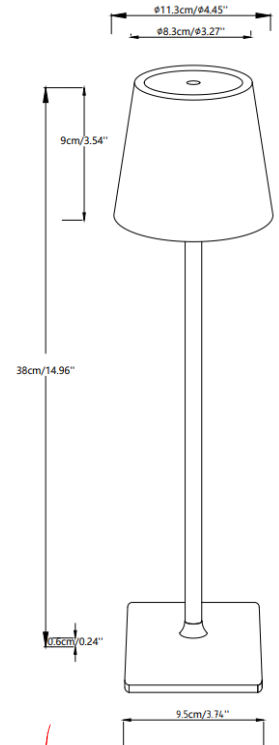

12

Código	Cor	classe	Corpo	Kº	mah	IP	Preço	Artigo
050033805	Preto mate	III	Aluminio+PC	CCT	1800	54	44,72 €	Parma
050033813	Branco mate				USB		44,72 €	
050033812	Cinza						44,72 €	
050033810	Dourado						48,79 €	

TOUCH

2,5W - 250Lm

Carga autonomia 3h 4-6h

050038205	Preto mate	III	Aluminio+PC	3000	1800	54	49,98 €	Sputnik
050038213	Branco mate				USB			

2W - 200Lm

Carga autonomia 3h 8h

3 intensidades