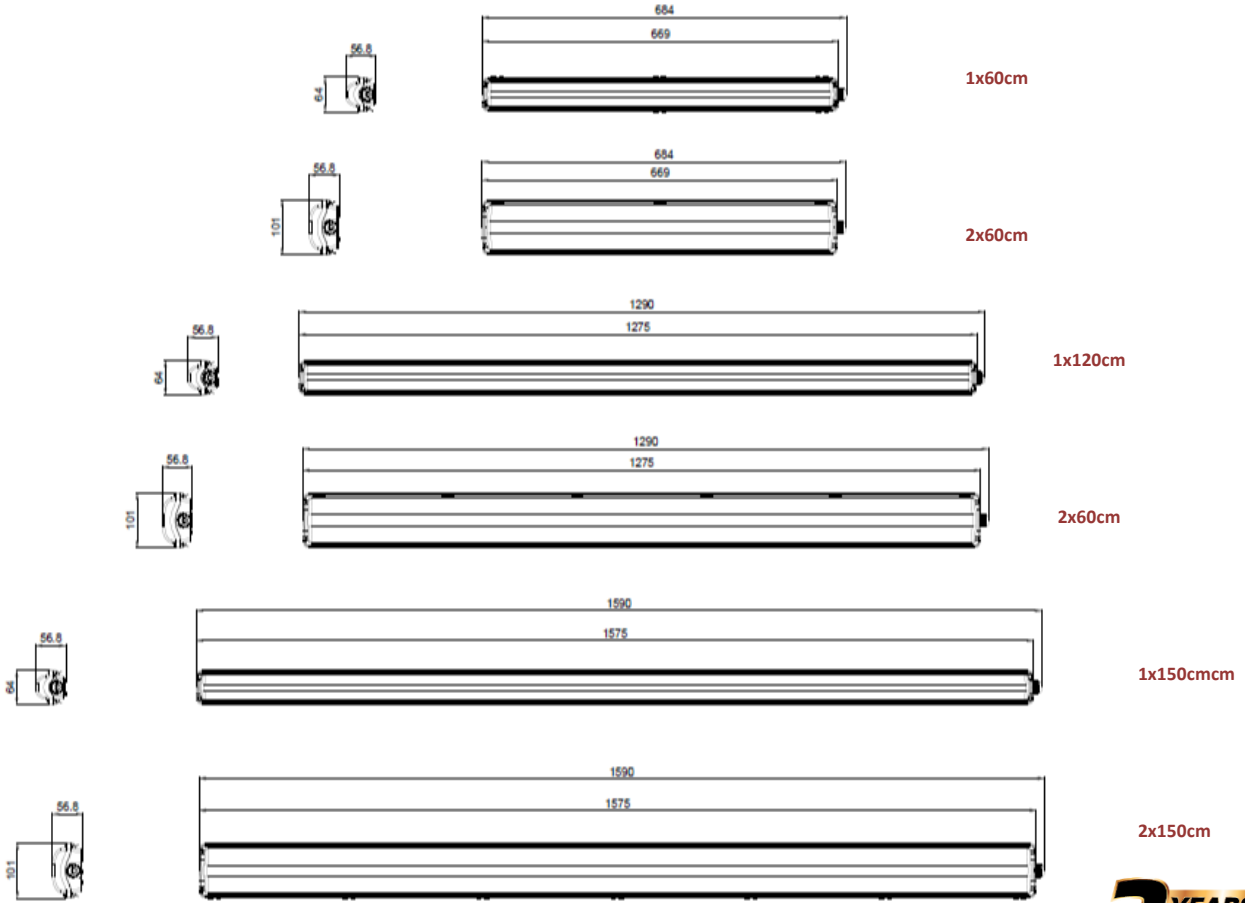

COM REFLECTOR
interno