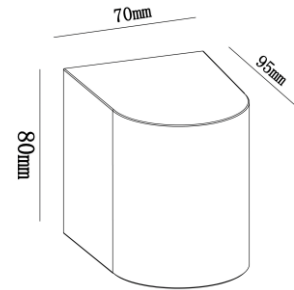

20

Código

Cor

Classe

Corpo

Suporte

V

IP

Preço

Artigo

3 YEARS
Warranty

050039812

Antracite

PC

GU10

220~240

54

12,90 €

Aplique 980

050039805

Branco