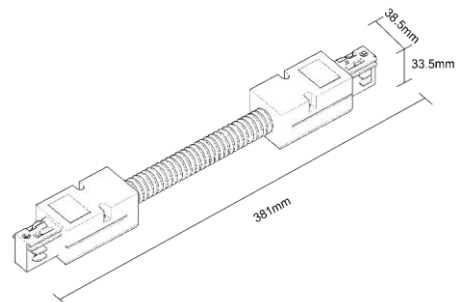

Código	Cor	classe	Corpo	Suporte	V	IP	Preço	Nome
003031100	Preto mate	⊥	PVC	—	220~240	20	14,04 €	Alimentação central
003031002	Branco mate							

003032112	Preto mate	⊥	PVC	—	220~240	20	14,04 €	União L
003031121	Branco mate							
003031003	Preto mate							
003033031	Branco mate							

003035013	Preto mate	⊥	PVC	—	220~240	20	18,17 €	União T
003035005	Branco mate							
003033003	Preto mate							
003031330	Branco mate							

003034313	Preto mate	⊥	PVC	—	220~240	20	21,38 €	União X
003034305	Branco mate							

003033313	Preto mate	⊥	PVC	—	220~240	20	19,74 €	União flexível
003033305	Branco mate