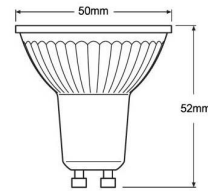

038034848	6000K	3,5	120	GU10	220~240	330	4,67 €	GU10 - 48 Led
038038481	3000K					300	4,67 €