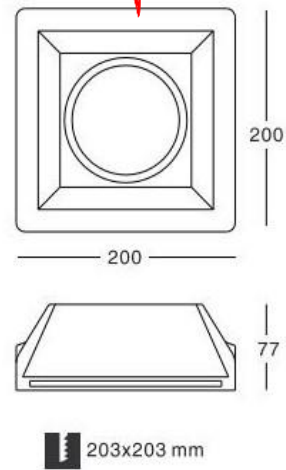

001039242	Branco		Gesso	AR111	220~240	20	88,74 €	Moura AR111 Orientável