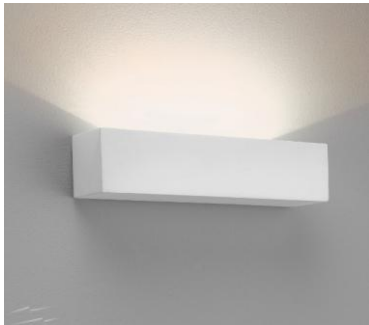

12	Código	Cor	classe	Corpo	Suporte	V	IP	Preço	Artigo

050038211	Branco		Gesso	E14	220~240	20	41,85 €	Alte