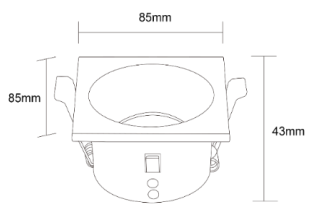

001037113	Preto mate	☐	Aluminio	n/incluido	220~240	65	8,29 €	1227
001037105	Branco mate