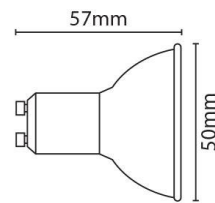

Código	Cor	W	Angulo	Suporte	V	Lumens	Preço	Artigo
038033310	6000K	3	60	GU10	220~240	280	1,00 €	GU10 - 3x1A