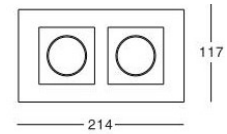

Gesso

GU10

220~240

20

Indisponível

Sintra 2

217x120 mm

001031295