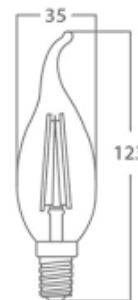

038034422	2200K	4	360	E14	220~240	300	5,98 €	Filamento Led Coup de vent AMBAR