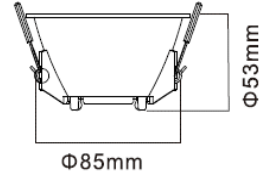

P08

DEEP PVC

Pág.92

100

Garantia vitalícia anti corrosão estrutural

Exceto molas

Ø 85mm

Ø 93mm