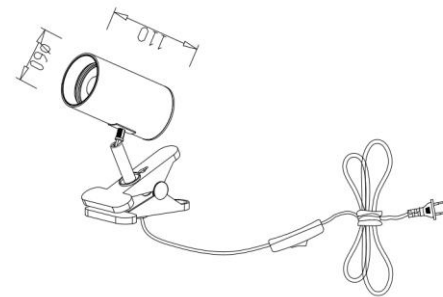

pág.92

003033713	Preto mate	⏚	Aluminio	GU10	220~240	20	37,84 €	VENEZIA CLIP
003033705	Branco mate							

Código	Cor	classe	Corpo	Suporte	V	IP	Preço	Artigo
050038513	Preto mate	⊥	Aluminio	2xGU10	220~240	20	49,74 €	VENEZIA AP2
050035605	Branco mate						49,74 €	
050038552	Aluminio polido						48,86 €	
050035610	Brassed						58,63 €	