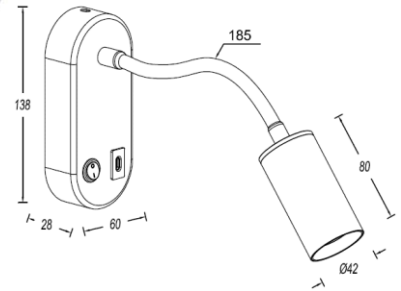

FLEXIVEL

050035813	Preto mate		Alumínio	MR11	220~240	20	61,58 €	VENEZIA Hotel
050035805	Branco mate			GU10				2xUSB (A+C) c/int.

003035510 preto anodizado

pág.91

4,34 €

Honeycomb p/ VENEZIA D55

003033410 Ouro

Alumínio

4,98 €

VENEZIA D55 Aro Frontal