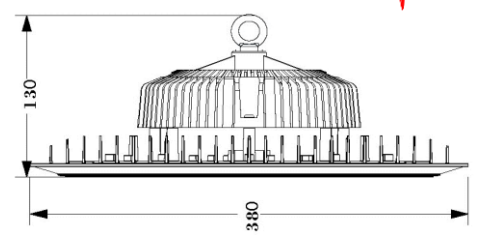

007031613	Preto		Aluminio	200/6000K	220~240	26000	196,77 €	UFO