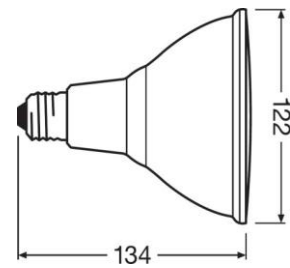

038038271	6000K	14	270	E27	220~240	1300	Sob Consulta	Par 38 Led Cinza