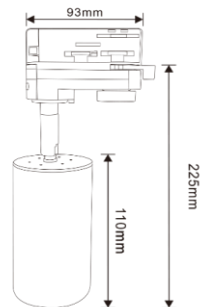

pág. 92

20

Código	Cor	classe	Corpo	Suporte	V	IP	Preço	Artigo
003035113	Preto mate	⊥	Aluminio	GU10	220~240	20	37,57 €	VENEZIA
003035105	Branco mate						37,57 €	
003035152	Aluminio polido						37,57 €	
003035110	Brassed						47,92 €	