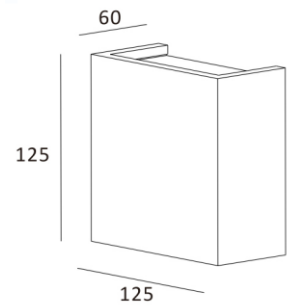

050038339	Branco		Gesso	G9	220~240	20	36,12 €	Viana

pág.98