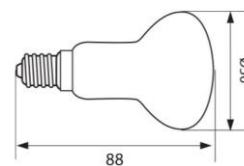

038032404	6000K	4,5	180	E27	220~240	430	4,98 €	JDR Led
038034512	6000K			E14		430		
038035120	3000K			E14		390