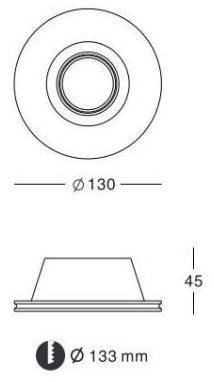

24	Código	Cor	classe	Corpo	Suporte	V	IP	Preço	Artigo
		001039222	Branco		Gesso	GU10	220~240	20	8,98 €	Mafra

		001039130	Branco		Gesso	GU10	220~240	20	8,98 €	Seia