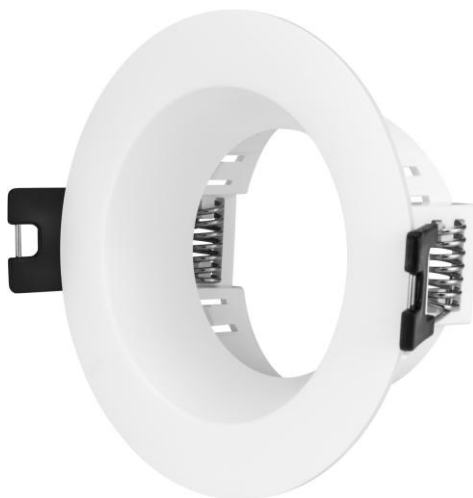

001031371

Branco

PVC

n/incluido

220~240

20

4,89 €

P08

DEEP PVC

Pág.92