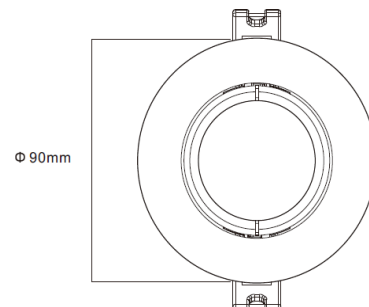

100

Garantia vitalícia anti corrosão estrutural

Exceto molas

Ø 85mm

Ø 93mm

Código	Cor	classe	Corpo	Suporte	V	IP	Preço	Artigo
001039935	Branco		Polícarbonatc	n/incluido	220~240	20	6,34 €	P09
001038851	Preto						6,34 €	
001038550	Branco/Ouro						6,98 €	
001038855	Preto/Ouro						6,98 €	

Pág.92

001033161	Branco		PVC	n/incluido	220~240	20	4,89 €	P03

Orientável

Pág.92

Ø 75mm

Ø 90mm

001036902	Branco		PVC	n/incluido	220~240	20	4,89 €	P06

Orientável

Pág.92

Ø 70mm

Ø 90mm