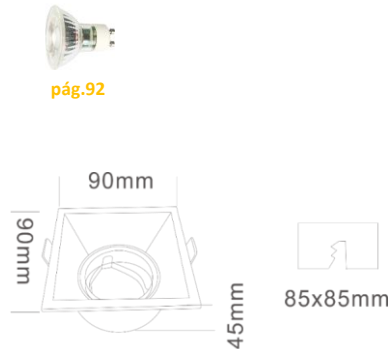

100

Código	Cor	classe	Corpo	Suporte	V	IP	Preço	Artigo
001034113	Preto mate	☐	Aluminio	n/incluido	220~240	20	5,98 €	Deep 004
001034105	Branco mate	☐						

001031213	Preto mate	☐	Aluminio	n/incluido	220~240	20	6,98 €	Deep 1129F
001031205	Branco mate	☐						Orientável

001032213	Preto mate	☐	Aluminio	n/incluido	220~240	20	8,27 €	Mini Kardan
001032205	Branco mate	☐						1L 1112

pág.92

001032613	Preto mate	☐	Aluminio	2x n/incluido	220~240	20	17,15 €	Mini Kardan
001032605	Branco mate	☐						2L 1112

pág.92