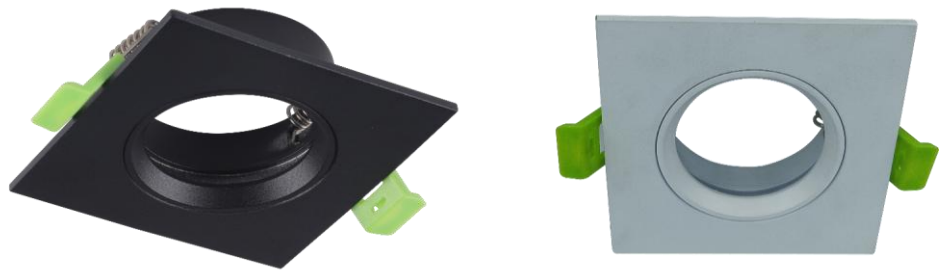

001036613	Preto mate		Aluminio	n/incluido	220~240	20	5,17 €	105 N
001036605	Branco mate