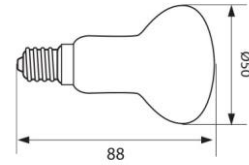

Código	Cor	W	Angulo	Suporte	V	Lumens	Preço	Artigo
038035300	3000K	5	270	E14	220~240	450	4,28 €	R50 Led

038036393	3000K	9	270	E27	220~240	800	5,44 €	R63 Led