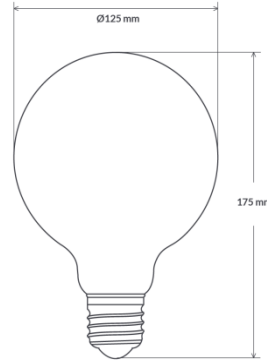

Código	Cor	W	Angulo	Suporte	V	Lumens	Preço	Artigo

038032762	2200K	4	360	E27	220~240	300	12,86 €	Filamento Led G125 AMBAR