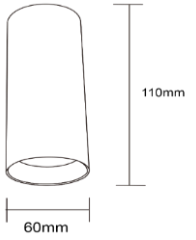

pág. 91

003034220 preto anodizado

4,34 € Honeycomb p/VENEZIA D42

Código	Cor	classe	Corpo	Suporte	V	IP	Preço	Artigo
050034113	Preto mate	⊕	Aluminio	GU10	220~240	44	29,81 €	VENEZIA T
050032105	Branco mate						29,81 €	
050032152	Aluminio polido						29,81 €	
050034110	Brassed						33,84 €	