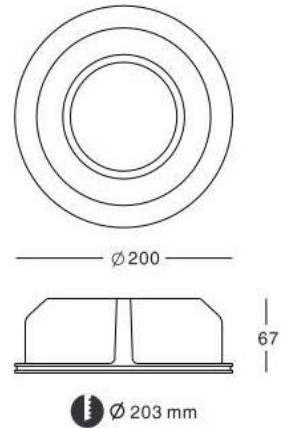

12	Código	Cor	classe	Corpo	Lampada	V	IP	Preço	Artigo
		001039247	Branco		Gesso	AR111	220~240	20	48,70 €	Gouveia

		001039248	Branco		Gesso	AR111	220~240	20	48,70 €	Braga