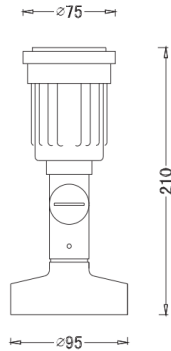

E27

220~240

65

19,34 €

Old Par

003038713

Preto

Poliamida