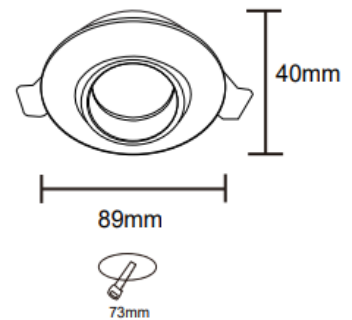

100	Código	Cor	classe	Corpo	Suporte	V	IP	Preço	Artigo

001037213	Preto mate	☐	Aluminio	n/incluido	220~240	20	20	5,87 €	Wave 027
001037205	Branco mate								

001031413	Preto mate	☐	Aluminio	n/incluido	220~240	20	20	8,87 €	WAVE Orientável
001031405	Branco mate								

001037013	Preto mate	☐	Aluminio	n/incluido	220~240	20	20	9,85 €	101 N Ball
001037005	Branco mate