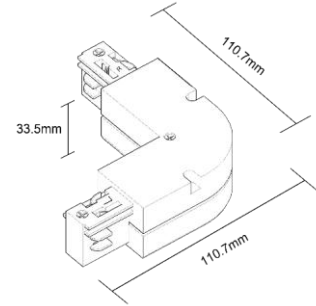

003032112	Preto mate	⊥	PVC	—	220~240	20	14,04 €	União L
003031121	Branco mate							
003031003	Preto mate							
003033031	Branco mate