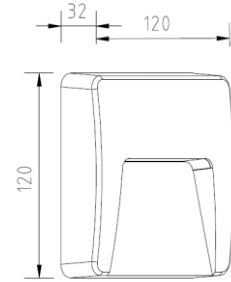

20	Código	Cor	classe	Corpo	W/Kº	V	IP	Preço	Artigo
		050033912	Antracite		PC	3/3000	220~240	65	21,20 €	Aplique 1201
		050033905	Branco