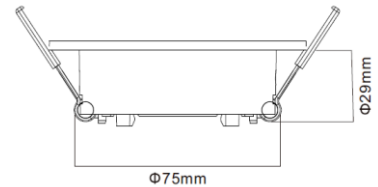

Pág.92

001033161	Branco		PVC	n/incluido	220~240	20	4,89 €	P03
-----------	--------	--	-----	------------	---------	----	--------	-----

Orientável

Pág.92

Ø 75mm

Ø 90mm

001036902	Branco		PVC	n/incluido	220~240	20	4,89 €	P06
-----------	--------	--	-----	------------	---------	----	--------	-----