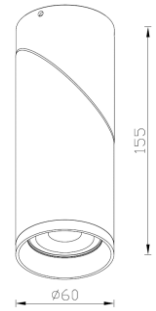

Código	Cor	classe	W	LED	V	IP	Preço	Artigo
003033230	Preto mate	⊕	Alumínio	GU10	220~240	20	26.83	KNEE
003031032	Branco mate							Orientável