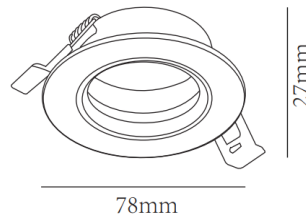

100

Código	Cor	classe	Corpo	Suporte	V	IP	Preço	Artigo

001036513	Preto mate		Aluminio	n/incluido	220~240	20	4,35 €	113 N
001036505	Branco mate