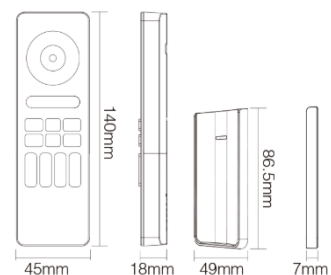

Código	V	GHz	Fita/Côr	cor	IP	Preço	Nome
055031186	3	2,4	CW, NW, WW	Preto	20	21,80 €	LS1186
	AAA x 2pcs		CCT				c/base magnética

055035241	3	2,4	RGB	Preto	20	32,59 €	LS5241
	AAA x 2pcs		RGB+CCT RGBW/WW				c/base magnética

055038712	3	2,4	CW, NW, WW	Branco	20	27,51 €	LS8712
	AAA x 2pcs						c/base magnética

055038713	3	2,4	CW, NW, WW	Preto	20	27,51 €	LS8713
	AAA x 2pcs						c/base magnética