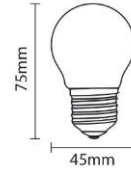

038034572	2700K	4	360	E27	220~240	350	5,34 €	Filamento Led G45 OPAL