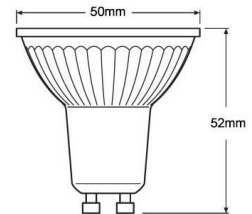

038031752	6000K	5	60	GU10	220~240	500	5,55 €	GU10
038035175	3000K					450	5,55 €	Vidro