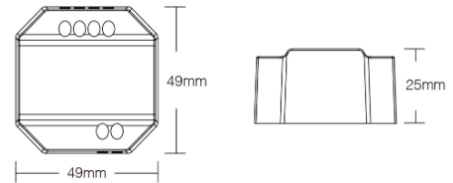

Código	V	A	W	Fita/Côr	Control	IP	Preço	Nome
055033731	DC12V~24V	12	144/288	RGB+CCT	Comando 2.4GHz	20	58,41 €	LS3731

055035124	DC12V~24V	30	360/720	CW, NW, WW	Comando 2.4GHz	20	67,51 €	LS5124

055031324	AC100V~265V	300			Comando 2.4GHz	20	49,80 €	LS1324

PUSH DIMMER ON/OFF

Trailing edge (ELV) phase-cut technology