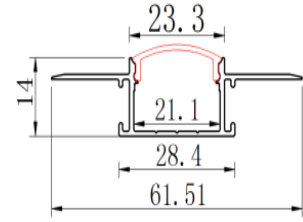

50

Código	Descrição	Preço €	Artigo
057038008	Perfil TRIMLESS com difusor opal C/ 2m	23,87/2m	Perfil 008/A
057035011	Topo C/ Entrada	0,50 €	

057038432	Perfil TRIMLESS com difusor opal C/ 2m	15,21/2m	Perfil 017/A
057034320	Topo C/ Entrada	0,50 €	