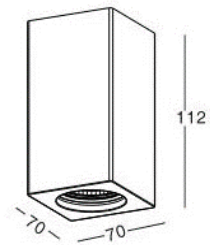

050039262	Branco		Gesso	GU10	220~240	20	26,98 €	Cuba 2

050039257	Branco		Gesso	GU10	220~240	20	59,98 €	Cuba 1

Orientável