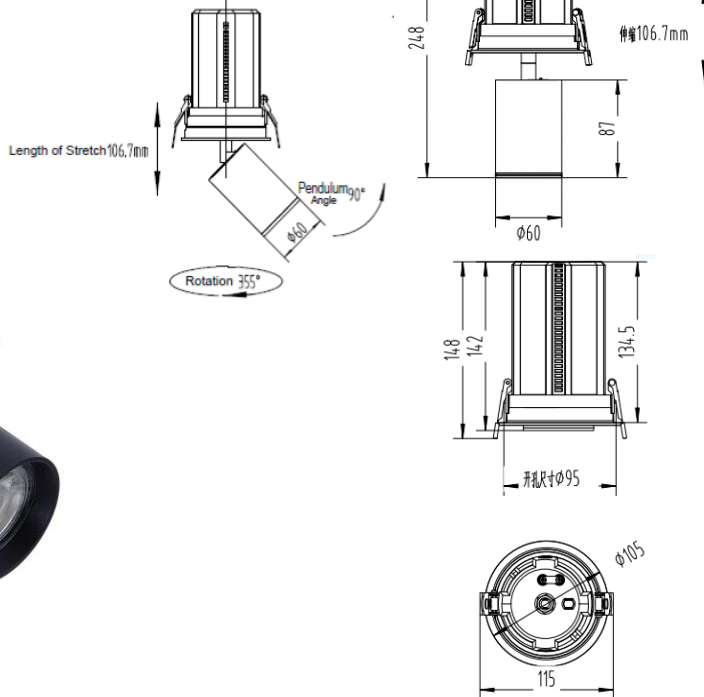

20

Código

Cor

classe

Corpo

Suporte

V

IP

Preço

Artigo

003038013

Preto mate

Aluminio

GU10

220~240

20

39,97 €

VENEZIA

003038005

Branco mate

Recessable

Páiz.92

003033613

Preto mate

Aluminio

GU10

220~240

20

35,86 €

VENEZIA

003033605

Branco mate

Recessable Base