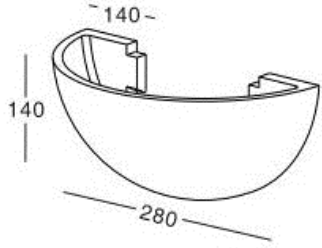

pág. 98

12

Código	Cor	classe	Corpo	Suporte	V	IP	Preço	Artigo
050038138	Branco		Gesso	E14	220~240	20	38,85 €	Lisboa

pág. 116

050038510	Branco		Gesso	G9	220~240	20	36,92 €	Tábua
-----------	--------	--	-------	----	---------	----	---------	-------