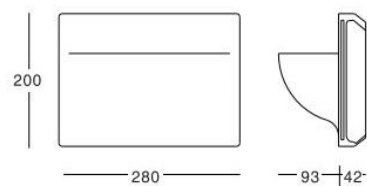

pág. 92

253x213mm

12

Código	Cor	classe	Corpo	Suporte	V	IP	Preço	Artigo
001038501	Branco		Gesso	E14	220~240	20	63,54 €	Elvas

283x223mm

001038401	Branco		Gesso	E14	220~240	20	89,44 €	Coimbra
-----------	--------	--	-------	-----	---------	----	---------	---------