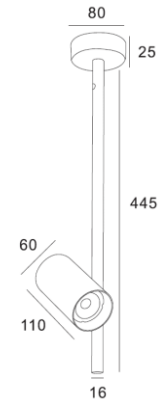

Código	Cor	classe	Corpo	Suporte	V	IP	Preço	Artigo
050034113	Preto mate	⊕	Aluminio	GU10	220~240	44	29,81 €	VENEZIA T
050032105	Branco mate						29,81 €	
050032152	Aluminio polido						29,81 €	
050034110	Brassed						33,84 €	

003034413	Preto mate	⊕	Aluminio	GU10	220~240	20	66,59 €	VENEZIA ST
003034405	Branco mate