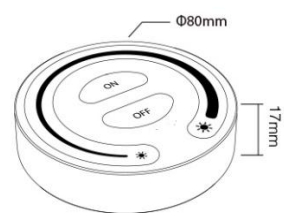

055038712	3	2,4	CW, NW, WW	Branco	20	27,51 €	LS8712
	AAA x 2pcs						c/base magnética