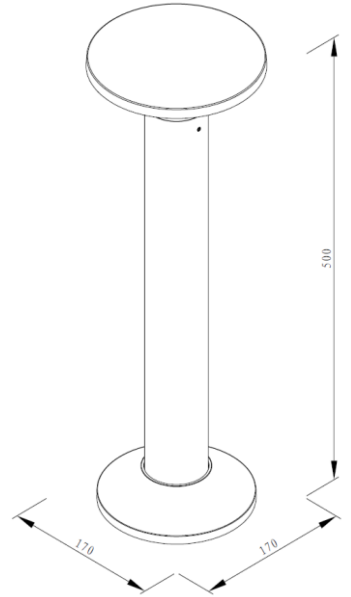

NEW

NEW

050032501	Preto		PC+PC	12W CCT	220~240	65	74,51 €	Moon P
-----------	-------	---	-------	------------	---------	----	---------	--------

20

NEW

Código	Cor	Classe	Corpo	Suporte	V	IP	Preço	Artigo
050034310	Preto	<input type="checkbox"/>	Poliamida	GU10	220~240	54	32,98 €	Rimini Ap Orientável