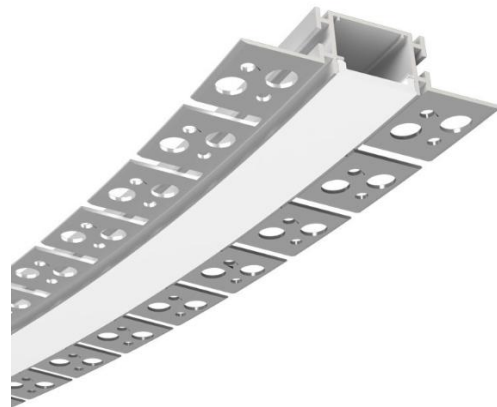

057037790	Perfil TRIMLESS com difusor opal Silicone C/ 2m	18,79/2m	018/A Flexível
057037901	Topo C/ Entrada	0,50 €