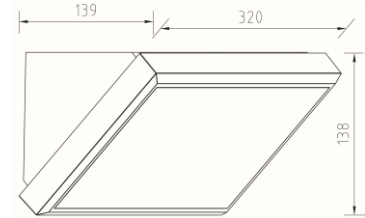

Aplique 3200

050036505

Branco

pág. 116

050037412

Antracite

PC

E27