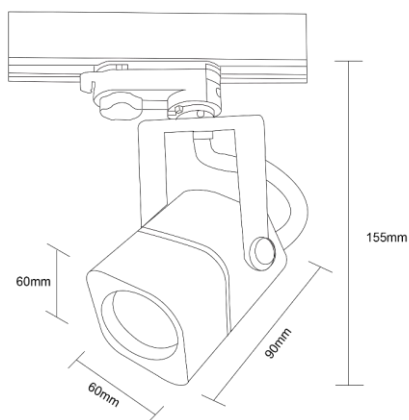

pág. 92

20

Código	Cor	classe	Corpo	Suporte	V	IP	Preço	Artigo
003035113	Preto mate	⊥	Aluminio	GU10	220~240	20	37,57 €	VENEZIA
003035105	Branco mate						37,57 €	
003035152	Aluminio polido						37,57 €	
003035110	Brassed						47,92 €	