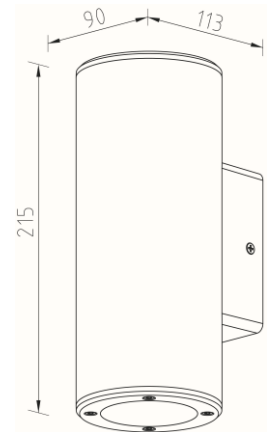

050032312
050032305

Antracite
Branco

PC

2xGU10

220~240

65

37,89 €

Aplique 2204

pág.92