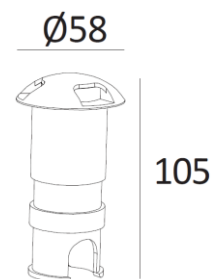

DRENAGEM - L-350*P-400