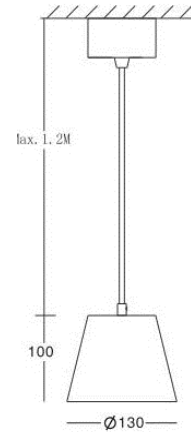

20

89,86 €

Faro

pág.118

12	Código	Cor	classe	Corpo	Lampada	V	IP	Preço	Artigo
	050032308	Branco		Gesso	GU10	220~240	20	72,12 €	Beja

050032310	Branco		Gesso	GX53	220~240	20	62,14 €	Guia
-----------	--------	--	-------	------	---------	----	---------	------