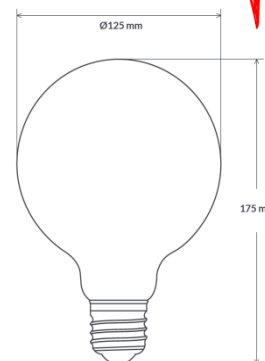

038032050	2700K	4	360	E27	220~240	350	5,72 €	Filamento Led G125 Clara