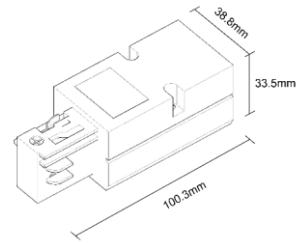

003035213	Preto mate	⊥	PVC	—	220~240	20	9,98 €	Alimentação
003035205	Branco mate							
003033035	Preto mate							
003032050	Branco mate