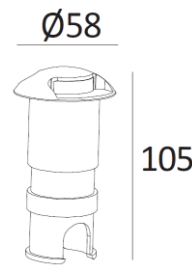

DRENAGEM - L-350*P-400

001032312	Antracite		Aluminio	3/3000	12	67	27,90 €	6023