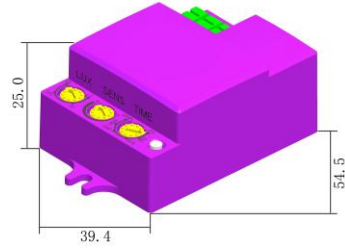

20

Código	Cor	Classe	Corpo	W	V	IP	Preço	Artigo

049037011		☐	PVC	1200	220~240	20	19,78 €	Sensor de Presença Microondas 360º