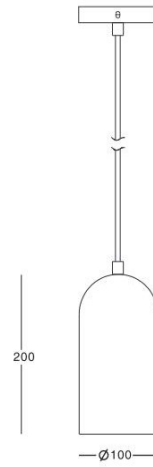

12

Código

Cor

classe

Corpo

Lampada

V

IP

Preço

Artigo

050032525

Cinza

Cimento

E27

220~240

20

89,86 €

Estoril

pág.118