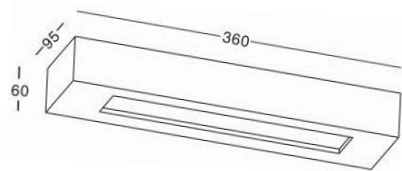

050038302	Branco		Gesso	2xE14	220~240	20	48,72 €	Luz