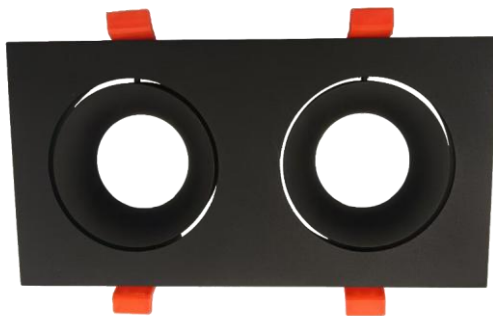

pág.92

100

Código	Cor	classe	Corpo	Suporte	V	IP	Preço	Artigo
--------	-----	--------	-------	---------	---	----	-------	--------

001036513	Preto mate		Aluminio	n/incluido	220~240	20	4,35 €	113 N
001036505	Branco mate							