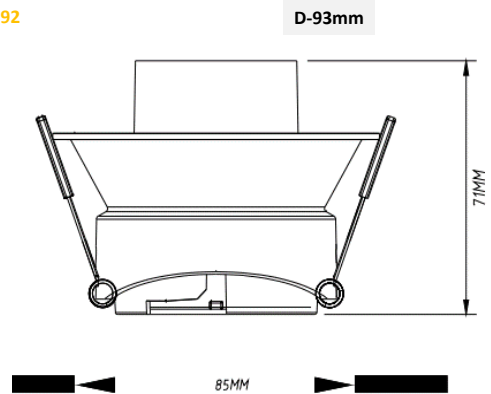

100	Código	Cor	classe	Corpo	Suporte	V	IP	Preço	Artigo
Garantia vitalícia anti corrosão estrutural Exceto molas	001031875	Branco	Policarbonatc	n/incluido		220~240	20	4,98 €	P9130 TRIMLESS Orientável

001031905	Branco	Policarbonatc	n/incluido	220~240	20	5,98 €	P13 Orientável
001031913	Preto						

001033125	Branco	Policarbonatc	GU10	220~240	20	13,90 €	P14 Orientável

Um Artigo... ..duas Versões

Incluido