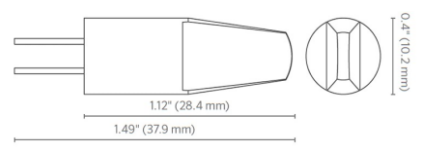

038031215	3000K	2	360	G4	12 AC/DC	190	4,92 €	G4 COB
	038036262	6000K					200		Silicone