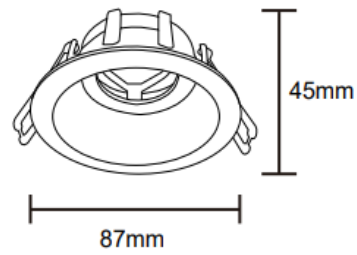

Branco mate

pág.92

Orientável

100	Código	Cor	classe	Corpo	Suporte	V	IP	Preço	Artigo
-----	--------	-----	--------	-------	---------	---	----	-------	--------

001033213	Preto mate	<input type="checkbox"/>	Aluminio	n/incluido	220~240	20	5,98 €	Deep 003
001033205	Branco mate							