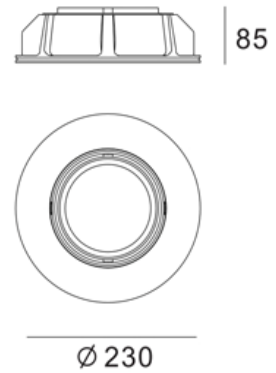

AR111
pág.84

		001039248	Branco		Gesso	AR111	220~240	20	48,70 €	Braga
--	--	-----------	--------	--	-------	-------	---------	----	---------	-------

pág 105

		001039242	Branco		Gesso	AR111	220~240	20	88,74 €	Moura AR111 Orientável
--	--	-----------	--------	--	-------	-------	---------	----	---------	---------------------------