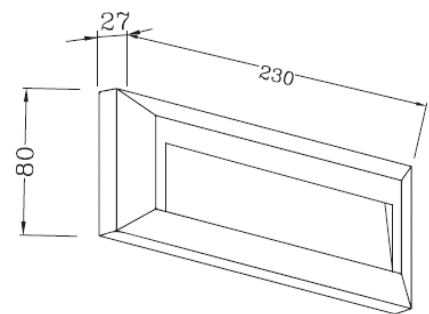

050034512	Antracite		PC	2/3000	220~240	65	29,00 €	Aplique 2302
050034505	Branco							

Código	Cor	classe	Corpo	W	V	IP	Preço	Artigo
050035412	Antracite	<input type="checkbox"/>	PC	6	220~240	54	36,70 €	Aplique CUBE
050035405	Branco	<input type="checkbox"/>	CCT					UP&DOWN