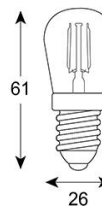

038037001	2700K	4	360	E14	220~240	300	4,98 €	Filamento Led T25 Tubular
-----------	-------	---	-----	-----	---------	-----	--------	---------------------------------

038032614	2700K	2	360	E14	220~240	300	4,38 €	Filamento Led ST26 Perfumadora
-----------	-------	---	-----	-----	---------	-----	--------	--------------------------------------