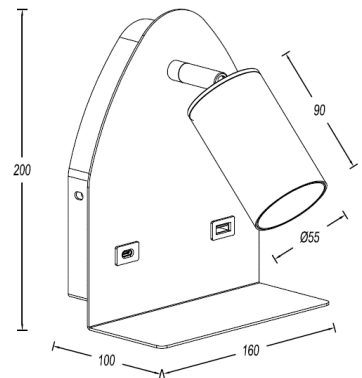

10	Código	Cor	classe	Corpo	Suporte	V	IP	Preço	Artigo
	050036113	Preto mate		Alumínio	MR11	220~240	20	44,43 €	VENEZIA F
	050036105	Branco mate			GU10				USB (C) c/int.

003034220 preto anodizado

pág.91

4,34 €

Honeycomb p/VENEZIA D42

FLEXIVEL

050035813	Preto mate		Alumínio	MR11	220~240	20	61,58 €	VENEZIA Hotel
050035805	Branco mate			GU10				2xUSB (A+C) c/int.

003035510 preto anodizado

pág.91

4,34 €

Honeycomb p/ VENEZIA D55

003033410 Ouro

Alumínio

4,98 €

VENEZIA D55 Aro Frontal