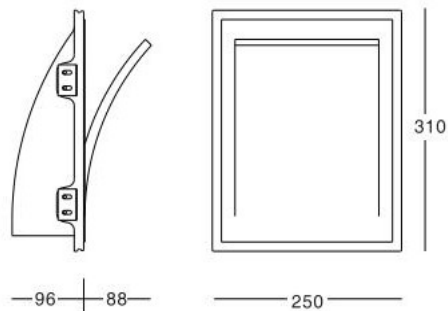

pág. 92

253x213mm

12

Código	Cor	classe	Corpo	Suporte	V	IP	Preço	Artigo
001038501	Branco		Gesso	E14	220~240	20	63,54 €	Elvas

283x223mm

001038401	Branco		Gesso	E14	220~240	20	89,44 €	Coimbra
-----------	--------	--	-------	-----	---------	----	---------	---------