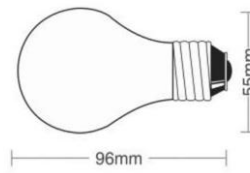

038031942	2700K	4	180	E27	220~240	1100	6,98 €	Filamento Led A55 Clara Calote espelhado