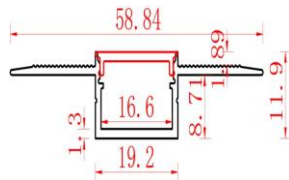

057037790	Perfil TRIMLESS com difusor opal Silicone C/ 2m	18,79/2m	018/A Flexível
057037901	Topo C/ Entrada	0,50 €