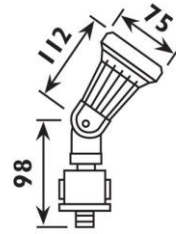

20	Código	Cor	Classe	Corpo	Suporte	V	IP	Preço	Artigo
		003034013	Preto				220~240	65	27,65 €	Spike 1
		003034009	Verde						29,86 €	Permite REPLICAGEM