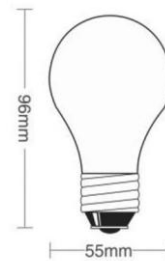

038037622	2200K	6	360	E27	220~240	300	6,98 €	Filamento Led A60 AMBAR