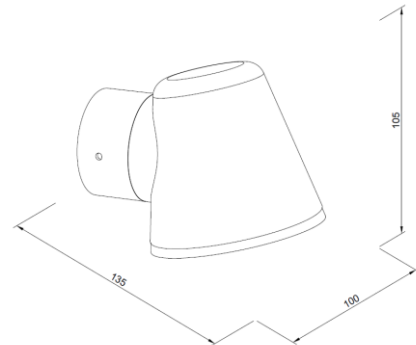

NEW

NEW

050032501	Preto		PC+PC	12W CCT	220~240	65	74,51 €	Moon P
-----------	-------	---	-------	------------	---------	----	---------	--------

20

NEW

Código	Cor	Classe	Corpo	Suporte	V	IP	Preço	Artigo
050034310	Preto	<input type="checkbox"/>	Poliamida	GU10	220~240	54	32,98 €	Rimini Ap Orientável