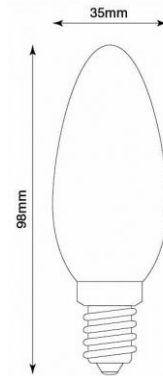

Código	Cor	W	Angulo	Suporte	V	Lumens	Preço	Artigo
038032203	2700K	4	360	E14	220~240V	350	3,83 €	Filamento Led C35 Clara