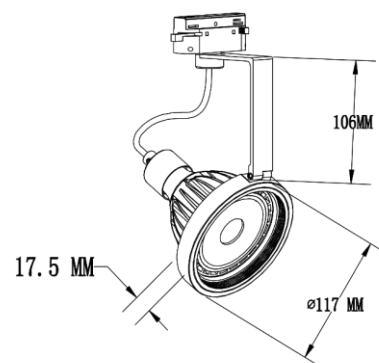

003031913	Preto mate	⊥	Aluminio	GU10	220~240	20	39,52 €	PARMA
003031905	Branco mate