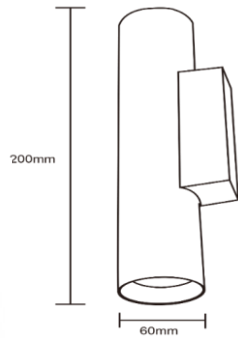

pág.92

003033713	Preto mate	⏚	Aluminio	GU10	220~240	20	37,84 €	VENEZIA CLIP
003033705	Branco mate							

Código	Cor	classe	Corpo	Suporte	V	IP	Preço	Artigo
050038513	Preto mate	⊥	Aluminio	2xGU10	220~240	20	49,74 €	VENEZIA AP2
050035605	Branco mate						49,74 €	
050038552	Aluminio polido						48,86 €	
050035610	Brassed						58,63 €	