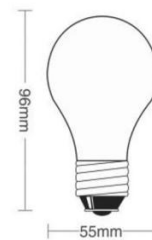

038031242	6000K	12	270	E27	12~24	1330	7,98 €	Standard 12/24V