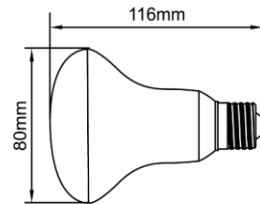

038038014	3000K	14	270	E27	220~240	1200	8,04 €	R80 Led