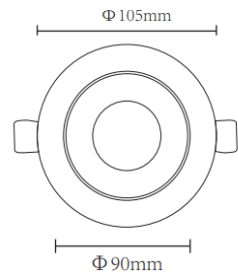

001037013	Preto mate	☐	Aluminio	n/incluido	220~240	20	20	9,85 €	101 N Ball
001037005	Branco mate