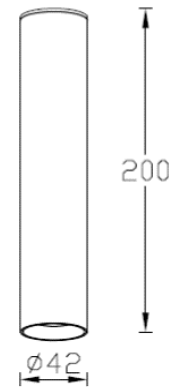

003034220 preto anodizado

4,34 € Honeycomb p/VENEZIA D42