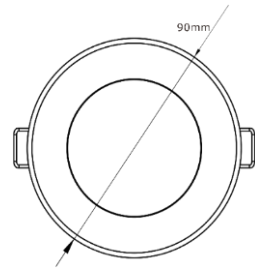

100

Código	Cor	classe	Corpo	Suporte	V	IP	Preço	Artigo
001039013	Preto mate	☐	Aluminio	n/incluido	220~240	65	8,29 €	909
001039005	Branco mate						8,29 €	
001039018	niquel mate						8,29 €	

001036113	Preto mate	☐	Aluminio	n/incluido	220~240	65	8,29 €	1226
001036105	Branco mate