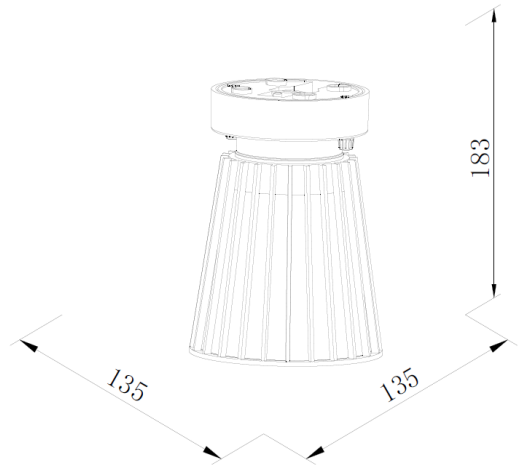

10	Código	Cor	Classe	Corpo	Suporte	V	IP	Preço	Artigo
	050038812	Antracite		PC+PC	E27	220~240	44	35,94 €	Creta T

pág. 116

050037112	Antracite		PC+PC	E27	220~240	44	33,48 €	Creta AP

pág. 116