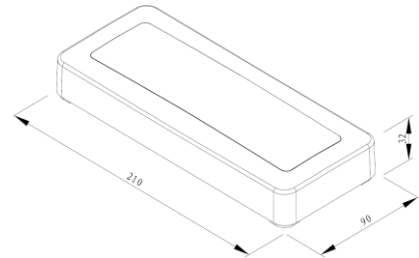

CCT - Temperatura de cor ajustável