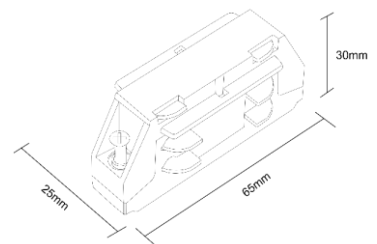

003039613	Preto mate	⊥	PVC	—	220~240	20	8,26 €	União
003039605	Branco mate