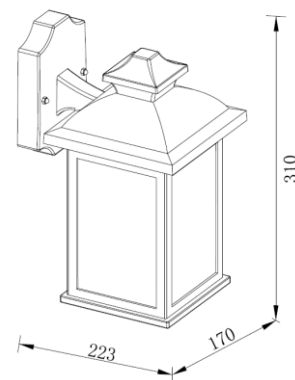

220~240

44

31,54 €

Aplique 748

050037405

Branco

pág. 116

10	Código	Cor	Classe	Corpo	Suporte	V	IP	Preço	Artigo
	050036212	Antracite		PC+PC	E27	220~240	44	49,96 €	Archi