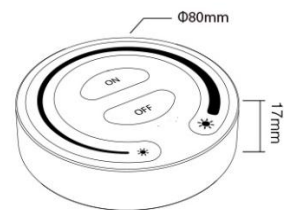

055038713	3	2,4	CW, NW, WW	Preto	20	27,51 €	LS8713
	AAA x 2pcs						c/base magnética