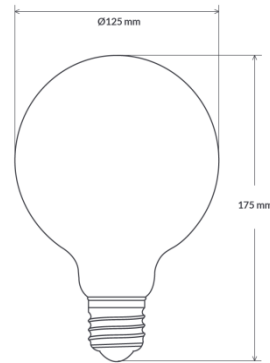

038032542	2700K	4	180	E27	220~240	1300	9,52 €	Filamento Led G125 Calote espelhado