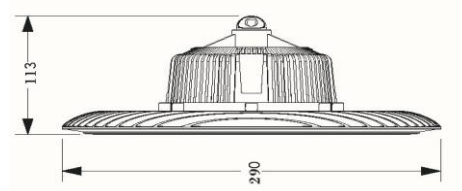

5

Código	Cor	classe	Corpo	W/K	V	lumens	Preço	Artigo

007031013	Preto		Aluminio	100/6000K	220~240	13000	139,37 €	UFO

007033513	Preto		Aluminio	150/6000K	220~240	19500	152,43 €	UFO