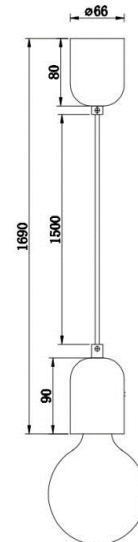

050032573	Cinza		Cimento	E27	220~240	20	45,15 €	Lagos