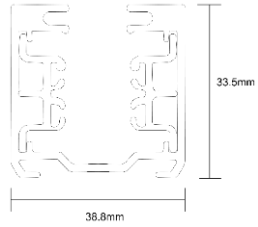

10

Código	Cor	classe	Corpo	Suporte	V	IP	Preço	Nome

003039513	Preto mate	⊥	Aluminio	—	220~240	20	42,54 €	Calha 1 m 3 circuitos SQ
003039505	Branco mate							

003032113	Preto mate	⊥	Aluminio	—	220~240	20	79,80 €	Calha 2m 3 circuitos SQ
003032105	Branco mate							

003035213	Preto mate	⊥	PVC	—	220~240	20	9,98 €	Alimentação
003035205	Branco mate							
003033035	Preto mate							
003032050	Branco mate							

003031313	Preto mate	⊥	PVC	—	220~240	20	1,50 €	Topo
003031305	Branco mate							

003039613	Preto mate	⊥	PVC	—	220~240	20	8,26 €	União
003039605	Branco mate