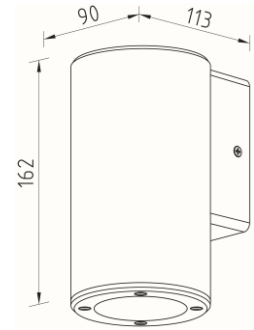

20

Código

Cor

Classe

Corpo

Suporte

V

IP

Preço

Artigo

050031612
050031605

Antracite
Branco

PC

GU10

220~240

65

28,96 €

Aplique 1604

pág.92