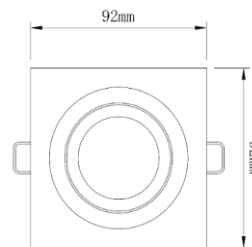

100

Código

Cor

classe

Corpo

Suporte

V

IP

Preço

Artigo

001031013

Preto mate

Aluminio

n/incluido

220~240

20

6,24 €

Plano 1022

001031005

Branco mate

pág.92

Orientável

001032113

Preto mate

Aluminio

n/incluido

220~240

20

6,98 €

Plano 1021

001032105

Branco mate

pág.92

Orientável