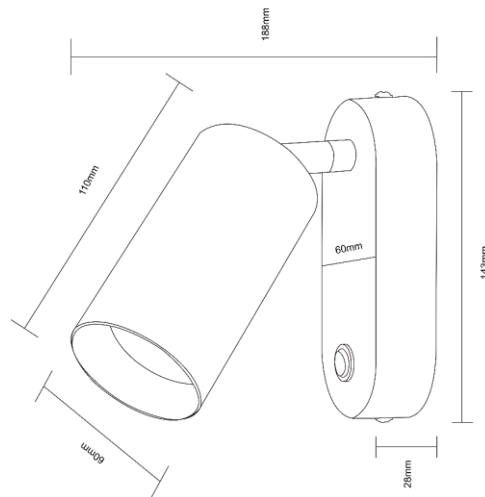

10

Código	Cor	classe	Corpo	Suporte	V	IP	Preço	Artigo
003033813	Preto mate	⏚	Aluminio	GU10	220~240	20	35,88 €	VENEZIA I
003033805	Branco mate						35,88 €	
003033810	Brassed						43,67 €	

pág.92

003033713	Preto mate	⏚	Aluminio	GU10	220~240	20	37,84 €	VENEZIA CLIP
003033705	Branco mate