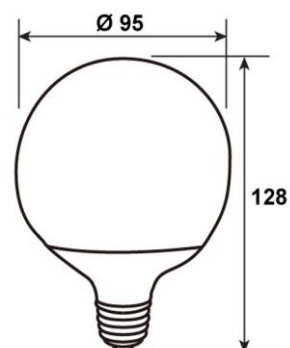

038031130	3000K	11	270	E27	220~240	980	consulta	G95 LED