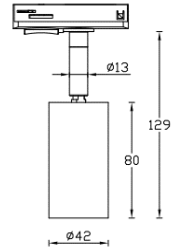

20	Código	Cor	classe	Corpo	Suporte	V	IP	Preço	Artigo
	003032002	Preto mate	⊥	Aluminio	GU10	220~240	20	28,54 €	Mini Venezia
	003033200	Branco mate			MR11				
	003034220	preto anodizado						4,34 €	Honeycomb p/VENEZIA D42