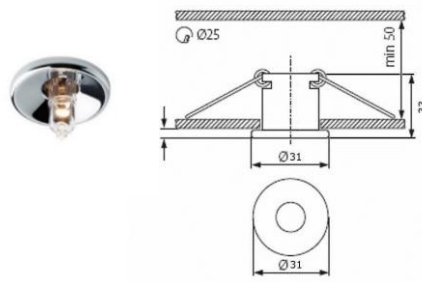

100

Código	Cor	classe	Corpo	Suporte	V	IP	Preço	Artigo
0010311405	Branco	☐	Aluminio	G4	12 ou 220~240	20	4,90 €	114
0010311413	Preto						4,90 €	
0010311412	Cinza						4,90 €	
0010311408	Cromado						4,90 €	
0010311418	Níquel Mate						4,90 €	
0010311410	Dourado						4,90 €	
0010311417	Ouro Mate						4,90 €	
0010311461	Ouro Velho						4,90 €	

pág.99

furo	mm
29mm	35*35

0010311505	Branco	☐	Aluminio	G4	12 ou 220~240	20	4,90 €	115
0010311513	Preto						4,90 €	
0010311512	Cinza						4,90 €	
0010311508	Cromado						4,90 €	
0010311518	Níquel Mate						4,90 €	
0010311510	Dourado						4,90 €	
0010311517	Ouro Mate						4,90 €	
0010311561	Ouro Velho						4,90 €	

pág.99

00103102N05	Branco	☐	Aluminio	G4	12 ou 220~240	20	7,67 €	102N
00103102N18	Níquel Mate						8,43 €	
00103102N61	Ouro Velho						5,85 €	

pág.99

furo	mm
60mm	70*21