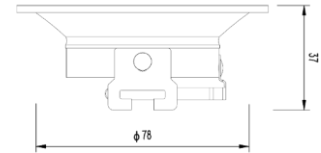

001037213	Preto mate	☐	Aluminio	n/incluido	220~240	20	20	5,87 €	Wave 027
001037205	Branco mate								

001031413	Preto mate	☐	Aluminio	n/incluido	220~240	20	20	8,87 €	WAVE Orientável
001031405	Branco mate