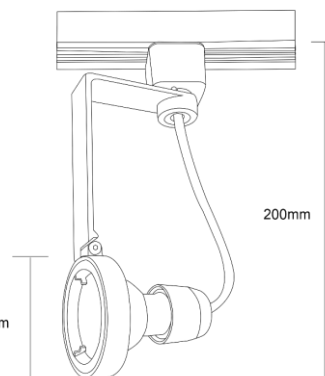

003034213	Preto mate	⊥	Aluminio	GU10	220~240	20	29,52 €	Mini Parma
003034205	Branco mate