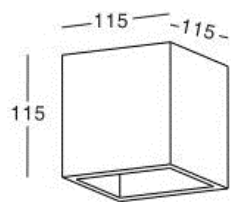

12	Código	Cor	classe	Corpo	Suporte	V	IP	Preço	Artigo
		050038127	Branco		Gesso	G9	220~240	20	46,95 €	Pavia

		050031272	Cinza		Cimento	G9	220~240	20	47,82 €	Pavia G

		050038110	Ouro		Gesso	G9	220~240	20	47,82 €	Pavia D

pág. 98