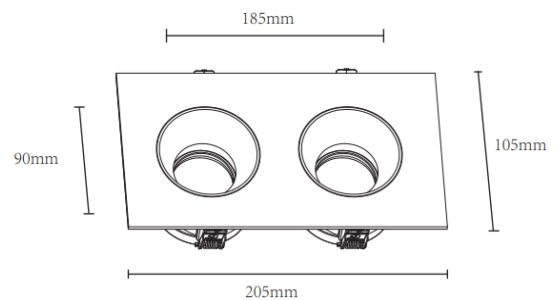

001036913

Preto mate

Aluminio

n/incluido

220~240

20

18,86 €

Wave SQ 2L

001036905

Branco mate

pág.92