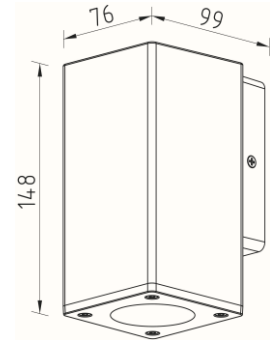

20

Código

Cor

Classe

Corpo

Suporte

V

IP

Preço

Artigo

3 YEARS
Warranty

050031512

Antracite

PC

GU10

220~240

65

28,96 €

Aplique 1503

050031505

Branco