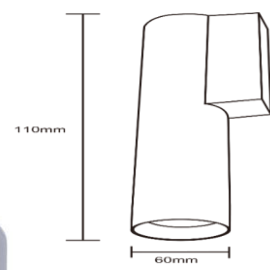

Código	Cor	classe	Corpo	Suporte	V	IP	Preço	Artigo
050038513	Preto mate	⊥	Aluminio	2xGU10	220~240	20	49,74 €	VENEZIA AP2
050035605	Branco mate						49,74 €	
050038552	Aluminio polido						48,86 €	
050035610	Brassed						58,63 €	

Código	Cor	classe	Aluminio	GU10	220~240	20	Preço	Artigo
050031113	Preto mate	⊥	Aluminio	GU10	220~240	20	31,74 €	VENEZIA AP1
050031105	Branco mate						31,74 €	
050031152	Aluminio polido						31,23 €	
050036210	Brassed						38,23 €	

VENEZIA Family