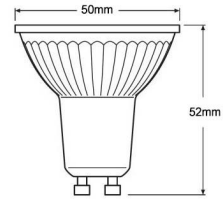

Código	Cor	W	Angulo	Suporte	V	Lumens	Preço	Artigo
022031010	3000K	1	120	GU10	220~240	80	2,00 €	GU10 - 18 Led