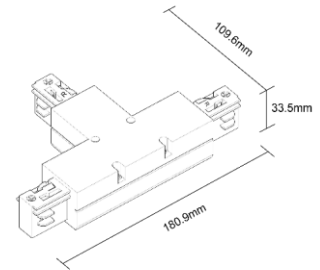

003035013	Preto mate	⊥	PVC	—	220~240	20	18,17 €	União T
003035005	Branco mate							
003033003	Preto mate							
003031330	Branco mate