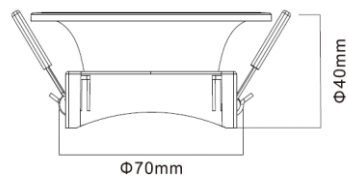

100

Código

Cor

classe

Corpo

Suporte

V

IP

Preço

Artigo

001031370

Branco

Polícarbonato

n/incluido

220~240

20

4,89 €

P027

WAVE PVC

Garantia vitalicia anti corrosão estrutural

Exceto molas

Pág.92

001031371

Branco

PVC

n/incluido

220~240

20

4,89 €

P08

DEEP PVC

Pág.92