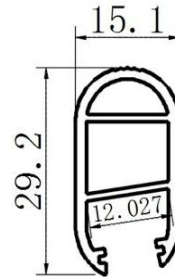

100	Código	Descrição	Preço €	Artigo
	057031638	Perfil Varão p/ Roupeiro com difusor opal 2m	19,85/2m	Perfil 016/A
	057036381	Topo	0,50 €	
	057033817	Fixação lateral	1,20 €	
	057031715	Acessório de Fixação central	1,98 €