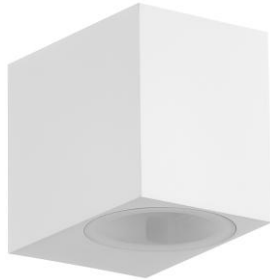

20	Código	Cor	classe	Corpo	Suporte	V	IP	Preço	Artigo
		050039712	Antracite		PC	GU10	220~240	54	12,90 €	Aplique 970
		050039705	Branco