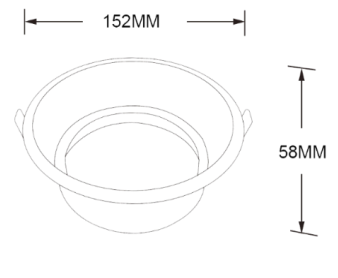

n/incluida

001031505	Branco mate	☐	Aluminio	AR111	220~240	20	25,55 €	Deepest
001031513	Preto		PVC				4,98 €	

pág.94