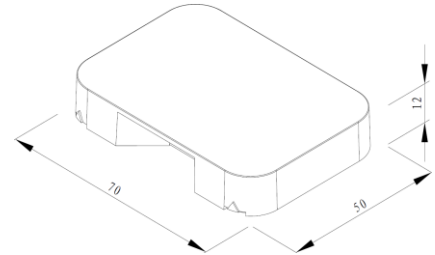

Outdoor Fibra, Poliamida, ABS e PVC

	20	Código	Cor	classe	Corpo	W/Kº	V	IP	Preço	Artigo
		050035712	Antracite	<input type="checkbox"/>	PC	2/3000	220~240	65	17,26 €	Aplique SUMY
		050035705	Branco							