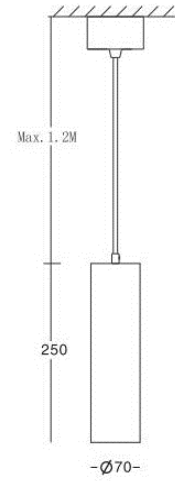

12	Código	Cor	classe	Corpo	Lampada	V	IP	Preço	Artigo
	050032308	Branco		Gesso	GU10	220~240	20	72,12 €	Beja