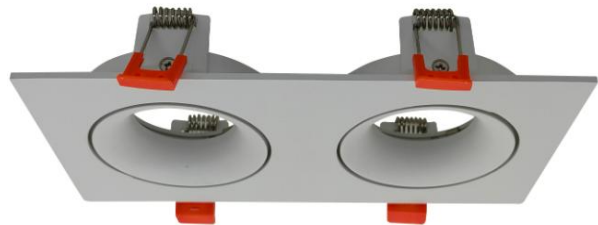

pág.92

100

Código	Cor	classe	Corpo	Suporte	V	IP	Preço	Artigo
--------	-----	--------	-------	---------	---	----	-------	--------

001036513	Preto mate		Aluminio	n/incluido	220~240	20	4,35 €	113 N
001036505	Branco mate							