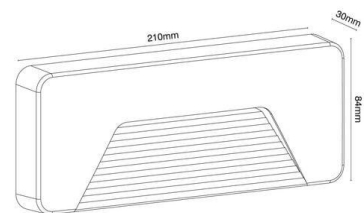

CCT - Temperatura de cor ajustável