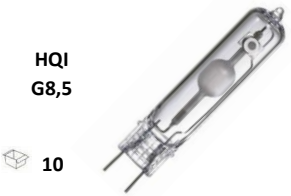

HQI
PAR30
Ceramica

HQI
G8,5

10

051037009		70			Verde	G12	40,00 €	110*25
051035009		150			Verde	G12	40,00 €	110*25
051038535		35		2400	NDL	G8,5	19,00 €	85*15
051038570		70		5000	NDL	G8,5	19,00 €	85*15