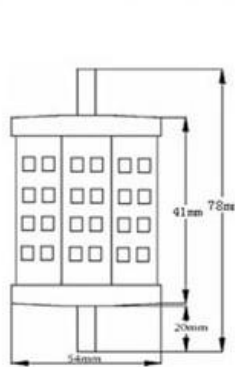

20	Código	Cor	W	Angulo	Suporte	V	Lumens	Preço	Artigo
	058037800	6000K	6	180	R7s	220~240	580	7,00 €	R7s
	058037801	3000K					530	7,00 €	78mm

038037151	6000K	15					1480	23,74 €	189mm
038031515	3000K	15					1330	23,74 €	

5w R7S Lamp