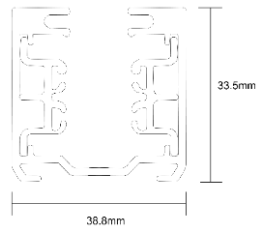

Código	Cor	classe	Corpo	Suporte	V	IP	Preço	Nome

003039513	Preto mate	⊥	Aluminio	—	220~240	20	42,54 €	Calha 1 m 3 circuitos SQ
003039505	Branco mate							

003032113	Preto mate	⊥	Aluminio	—	220~240	20	79,80 €	Calha 2m 3 circuitos SQ
003032105	Branco mate