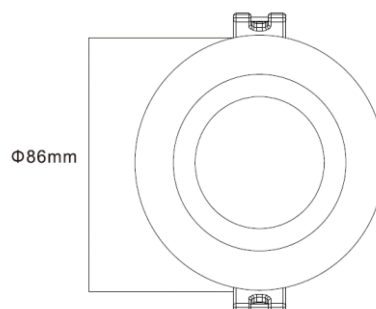

001031371

Branco

PVC

n/incluido

220~240

20

4,89 €

P08

DEEP PVC

Pág.92