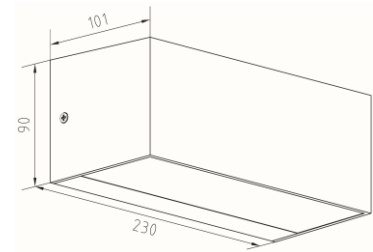

20

Código	Cor	Classe	Corpo	Suporte	V	IP	Preço	Artigo
050032712	Antracite		PC	E27	220~240	65	29,56 €	Aplique 2300
050032705	Branco							

pág. 116

050031312	Antracite		PC	GU10	220~240	54	27,53 €	Teto 9013
050031305	Branco							

pág. 92