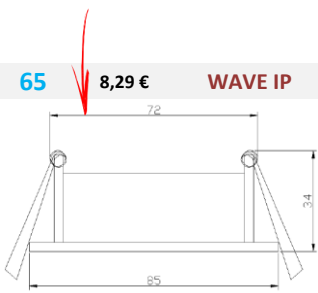

001038513	Preto mate	☐	Aluminio	n/incluido	220~240	65	8,29 €	WAVE IP
001038505	Branco mate