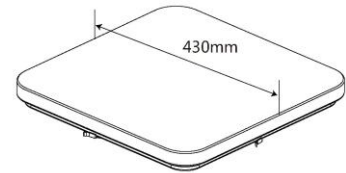

Orientável

5

Código	Cor	classe	W	LED	V	IP	Preço	Artigo
003033230	Preto mate	⊕	Alumínio	GU10	220~240	20	26.83	KNEE
003031032	Branco mate							Orientável

050034243	Branco	⊕	24	3000K	220~240	44	36,26 €	24F
								Policarbonato