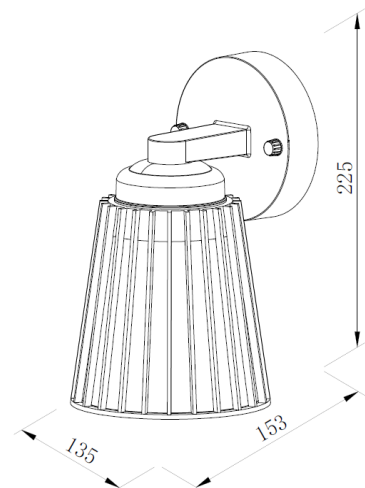

10	Código	Cor	Classe	Corpo	Suporte	V	IP	Preço	Artigo
	050038812	Antracite		PC+PC	E27	220~240	44	35,94 €	Creta T

pág. 116

050037112	Antracite		PC+PC	E27	220~240	44	33,48 €	Creta AP

pág. 116