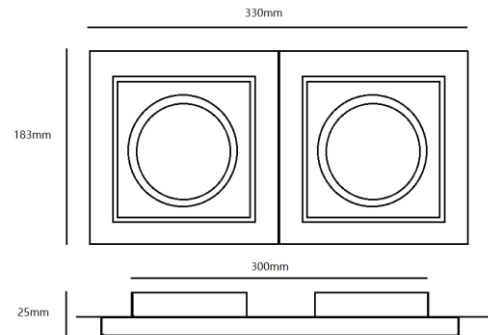

n/incluida

001038113	Preto mate	☐	Aluminio	AR111	220~240	20	63,81 €	2208 2L
001038105	Branco mate							orientável

pág.105