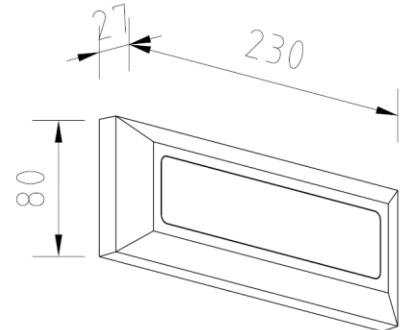

050034512	Antracite		PC	2/3000	220~240	65	29,00 €	Aplique 2302
050034505	Branco							

Código	Cor	classe	Corpo	W	V	IP	Preço	Artigo
050035412	Antracite	<input type="checkbox"/>	PC	6	220~240	54	36,70 €	Aplique CUBE
050035405	Branco	<input type="checkbox"/>	CCT					UP&DOWN