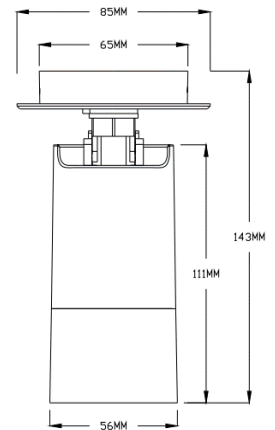

Um Artigo... ..duas Versões