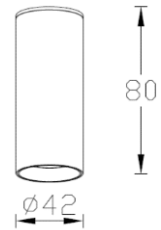

pág. 91

050039513	Preto mate	⊕	Aluminio	GU10	220~240	20	29,73 €	Mini VENEZIA T - G
050039505	Branco mate							

pág. 91