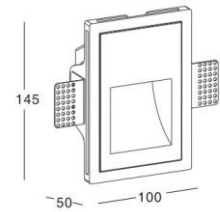

220~240

20

87,43 €

Porto 1

Orientável

pág. 92

	24	Código	Cor	classe	Corpo	Suporte	V	IP	Preço	Artigo
		001039134	Branco		Gesso	MR11	220~240	20	33,96 €	Algés

pág. 91