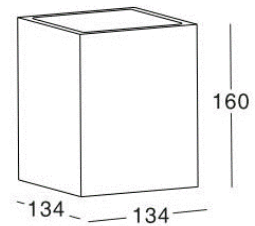

12	Código	Cor	classe	Corpo	Lampada	V	IP	Preço	Artigo
	050039258	Branco		Gesso	GU10	220~240	20	59,98 €	Mira 1

Orientável

050039262	Branco		Gesso	GU10	220~240	20	26,98 €	Cuba 2

050039257	Branco		Gesso	GU10	220~240	20	59,98 €	Cuba 1

Orientável