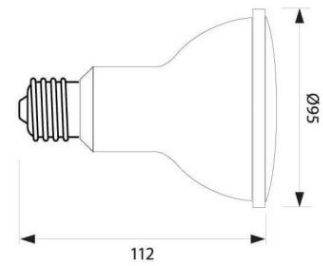

038033012	4000K	12	270	E27	220~240	1100	Sob Consulta	Par 30 Led