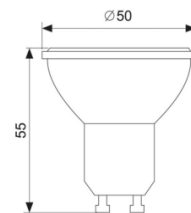

038037717	6000K	7	120/60	GU10	220~240	700	8,52 €	GU10
038030530	3000K	6				600		PVC/Alum