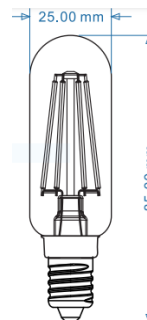

038037001	2700K	4	360	E14	220~240	300	4,98 €	Filamento Led T25 Tubular