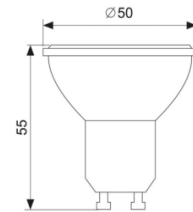

Código	Cor	W	Angulo	Suporte	V	Lumens	Preço	Artigo
038033051	6000K	3	120º	GU10	220~240	280	1,90 €	GU10
038035601	4000	3				270	1,90 €	PVC/Alum
038035103	3000K	3				260	1,90 €	
038035000	Azul	3					7,00 €	
038033509	Verde	3					7,00 €	
038035104	6000K	4			380	1,95 €		
038031044	4000	4			360	1,95 €		
038031043	3000K	4			340	1,95 €		
038035106	6000K	6			580	2,13 €		
038031064	4000	6			560	2,13 €		
038031066	3000K	6			540	2,13 €