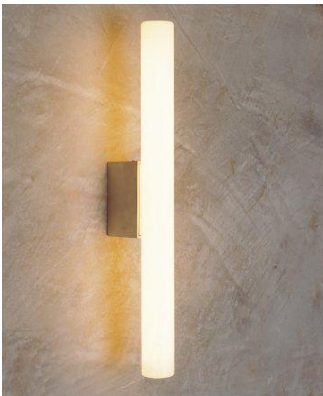

mm
30*300
30*500
30*1000

038033000	3000K	5	360	S14d	220~240	300	17,51 €	Linestra 1 casq.
038038143		8				500	29,10 €