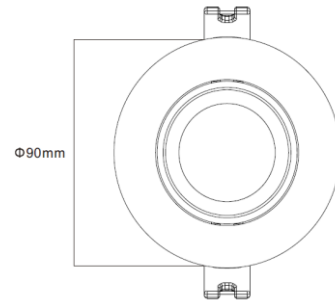

Pág.92

001033161	Branco		PVC	n/incluido	220~240	20	4,89 €	P03
-----------	--------	--	-----	------------	---------	----	--------	-----

Orientável

Pág.92

Ø 75mm

Ø 90mm

001036902	Branco		PVC	n/incluido	220~240	20	4,89 €	P06
-----------	--------	--	-----	------------	---------	----	--------	-----