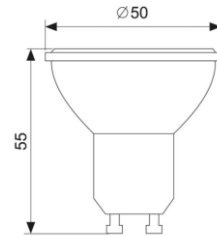

30

Código	Cor	W	Angulo	Suporte	V	Lumens	Preço	Artigo
038031360	6000K	6	60	GU10	220~240	580	4,88 €	GU10
038031340	4000	6				560	4,88 €	PVC/Alum
038031330	3000K	6				540	4,88 €	BLACK

038031752	6000K	5	60	GU10	220~240	500	5,55 €	GU10
038035175	3000K					450	5,55 €	Vidro