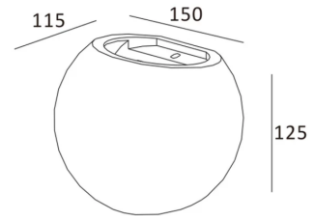

12	Código	Cor	classe	Corpo	Suporte	V	IP	Preço	Artigo
		050031003	Branco		Gesso	G9	220~240	20	47,35 €	Alvor

pág.98