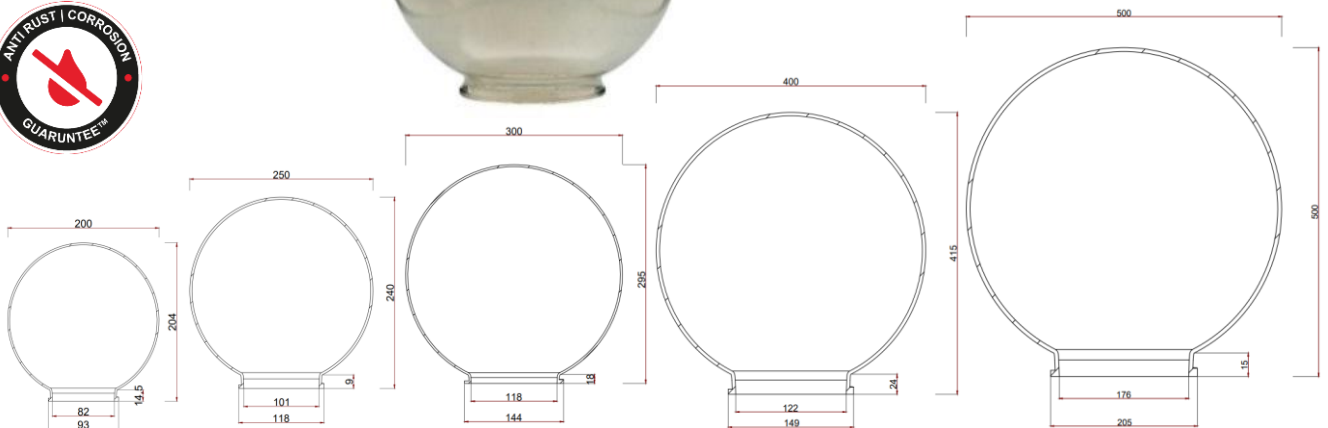

050031200	Fumado		PC	200mm	220~240	65	13,00 €	GLOBO FUMADO
050031250				250mm			24,00 €	
050031300				300mm			34,00 €	
050035000				400mm			69,00 €