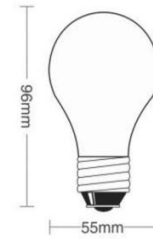

25

Código	Cor	W	Angulo	Suporte	V	Lumens	Preço	Artigo
038039600	6000K	9	270	E27	220~240V	900	sob consulta	Standard
038039300	3000K					800		Sensor Crepuscular