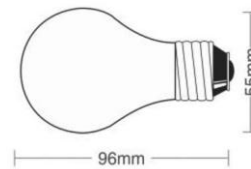

038037627	2700K	6	360	E27	220~240	450	5,92 €	Filamento Led A55 Clara