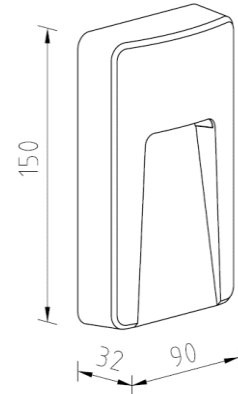

20

Código	Cor	classe	Corpo	W/Kº	V	IP	Preço	Artigo
050035312	Antracite		PC	3/3000	220~240	65	21,20 €	Aplique 1509
050035305	Branco