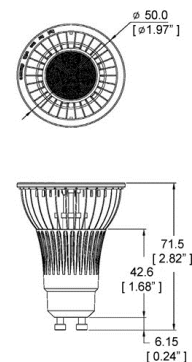

038031310	6000K	3	15	GU10	220~240	300	19,00 €	GU10 1 LED