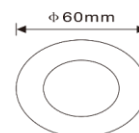

Código	Cor	classe	Corpo	Suporte	V	IP	Preço	Artigo
003039113	Preto mate	⊥	Aluminio	GU10	220~240	20	44,38 €	MILANO
003039105	Branco mate