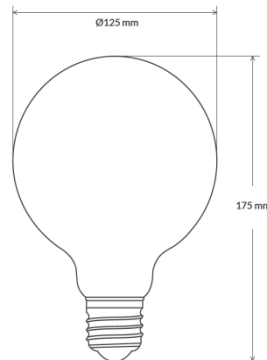

038037270	2700K	4	180	E27	220~240	1500	9,52 €	Filamento Led G125 Refletora