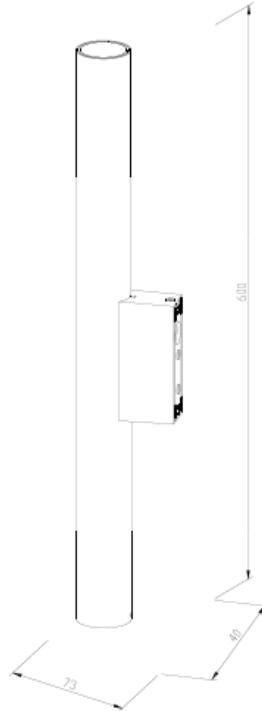

10	Código	Cor	Classe	Corpo	Suporte	V	IP	Preço	Artigo
	050036212	Antracite		PC+PC	E27	220~240	44	49,96 €	Archi

pág. 116

Apenas difusor									
050032052	Transparente	PC	—	—	—	—	—	6,98 €	Difusor

050036912	Antracite		PC	2x3W 2700K	220~240	65	59,80 €	Line
050036905	Branco