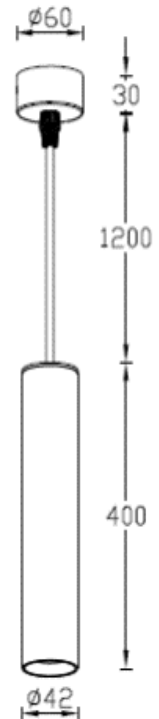

pág. 91

003034220	preto anodizado						4,34 €	Honeycomb p/VENEZIA D42
-----------	-----------------	--	--	--	--	--	--------	-------------------------

20	Código	Cor	classe	Corpo	Suporte	V	IP	Preço	Artigo
	050033413	Preto mate		Alumínio	 pág.92	220~240	44	44,89 €	VENEZIA S
	050033405	Branco mate						44,89 €	
	050034652	Aluminio polido						44,89 €	
	050034610	Brassed						57,87 €	