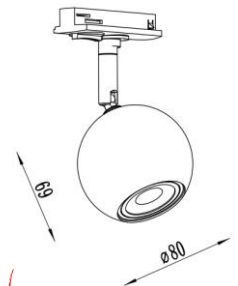

003035513	Preto mate	⊥	Aluminio	GU10	220~240	20	31,25 €	Sfera
003035505	Branco mate