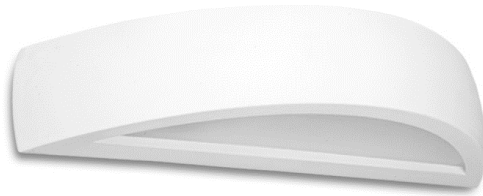

12	Código	Cor	classe	Corpo	Suporte	V	IP	Preço	Artigo
		050038122	Branco		Gesso	2xE14	220~240	20	99,82 €	Tomar

		050034439	Branco		Gesso	2xGU10	220~240	20	51,78 €	Serpa