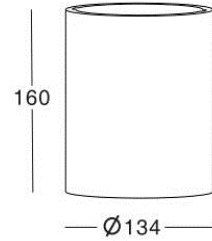

12	Código	Cor	classe	Corpo	Lampada	V	IP	Preço	Artigo
	050039258	Branco		Gesso	GU10	220~240	20	59,98 €	Mira 1

Orientável