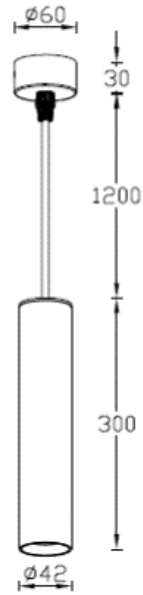

10	Código	Cor	classe	Corpo	Suporte	V	IP	Preço	Artigo
	050033313	Preto mate	⊥	Aluminio	GU10	220~240	20	39,83 €	Mini
	050033305	Branco mate			MR11				VENEZIA S - P

pág. 91

050034100	Preto mate	⊥	Aluminio	GU10	220~240	20	46,62 €	Mini
050033410	Branco mate			MR11				VENEZIA S - G

pág. 91

003034220	preto anodizado						4,34 €	Honeycomb p/VENEZIA D42