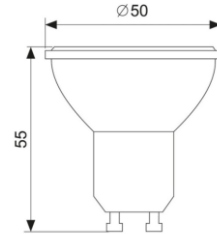

30

Código	Cor	W	Angulo	Suporte	V	Lumens	Preço	Artigo
038031740	6000K	9	60	GU10	220~240	750	4,97 €	GU10
038038174	4000	9				720	4,97 €	PVC/Alum
038035817	3000K	9				700	4,97 €	

038032820	6000K	12	60	GU10	220~240	1000	5,97 €	GU10
038034282	4000	12				960	5,97 €	PVC/Alum
038039428	3000K	12				900	5,97 €