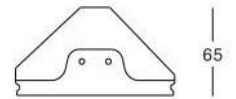

123x123 mm

001039235	Branco		Gesso	GU10	220~240	20	62,24 €	Tavira Orientável
-----------	--------	--	-------	------	---------	----	---------	--------------------------

158x158 mm

001032221	Branco		Gesso	GU10	220~240	20	8,98 €	Troia
-----------	--------	--	-------	------	---------	----	--------	--------------