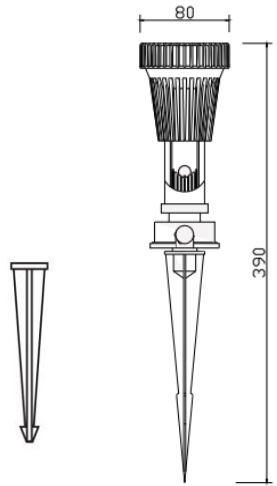

20	Código	Cor	Classe	Corpo	Suporte	V	IP	Preço	Artigo
		003034013	Preto				220~240	65	27,65 €	Spike 1
		003034009	Verde						29,86 €	Permite REPLICAGEM