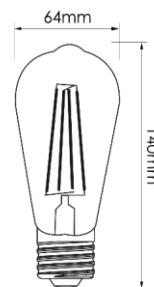

038036442	2200K	4	360	E27	220~240V	300	5,66 €	Filamento Led ST64 AMBAR