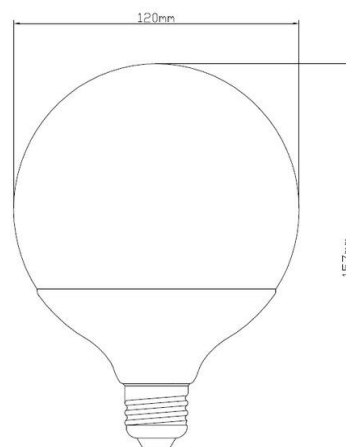

038032027	3000K	15	270	E27	220~240	1330	consulta	G120 LED