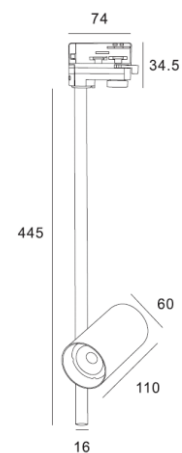

003034311	Preto mate	⊥	Aluminio	GU10	220~240	20	67,89 €	VENEZIA AS
003034431	Branco mate							

pág. 92