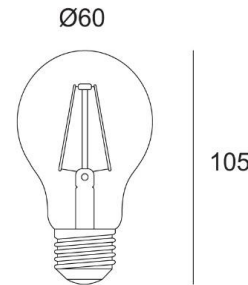

038036027	2700K	6	360	E27	220~240	350	6,68 €	Filamento Led A60 OPAL