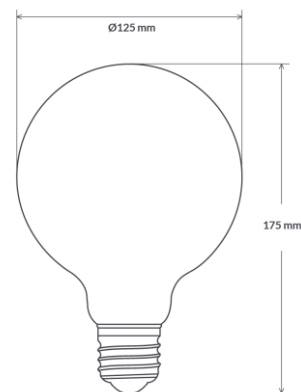

038031257	2700K	6	360	E27	220~240	350	13,98 €	Filamento Led G125 OPAL