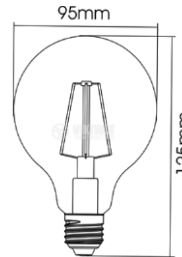

038033495	2200K	4	360	E27	220~240	300	8,87 €	Filamento Led G95 AMBAR