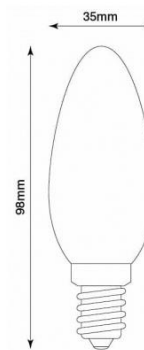

038033714	6000K	6	270	E14	220~240	380	2,52 €	C35 LED
038033554	4000	6				380		
038033730	3000K	6				340