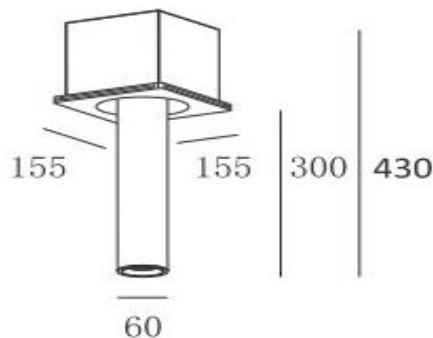

12

Código

Cor

classe

Corpo

Suporte

V

IP

Preço

Artigo

001032705

Branco

Gesso

GU10

220~240

20

125,92 €

Porto 2

Orientável

pág. 92