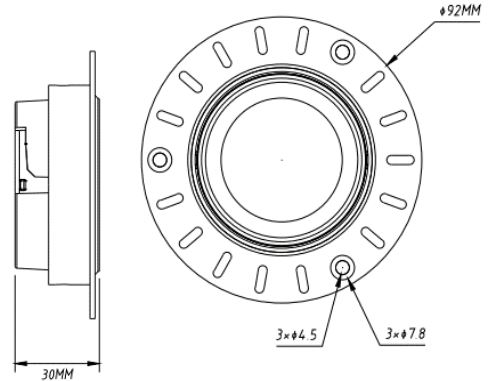

100	Código	Cor	classe	Corpo	Suporte	V	IP	Preço	Artigo
Garantia vitalícia anti corrosão estrutural Exceto molas	001031875	Branco	Policarbonatc	n/incluido		220~240	20	4,98 €	P9130 TRIMLESS Orientável

Pág.92

001031905	Branco	Policarbonatc	n/incluido	220~240	20	5,98 €	P13 Orientável
001031913	Preto