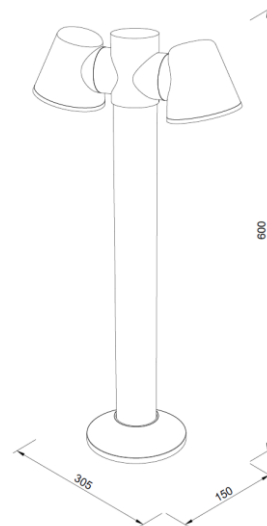

NEW

050038913	Preto	☐	Poliamida	2xGU10	220~240	54	78,90 €	Rimini 2L Orientável