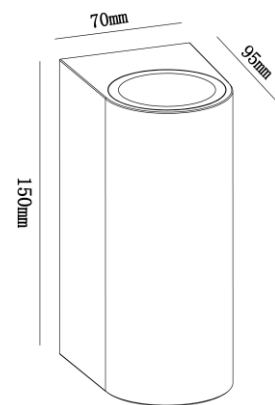

220~240

54

19,68 €

Aplique 1680

050036805

Branco

pág.92

10