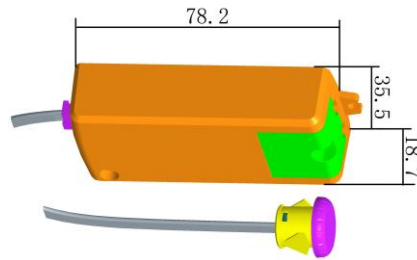

049031235		☐			220~240	20	18,74 €	Sensor ON/OFF Porta