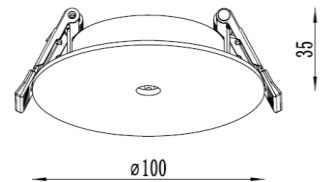

001033001	Preto mate		Alumínio	—	—	20	7,49 €	BASE	
001031003	Branco mate								p/encastrar suspensões