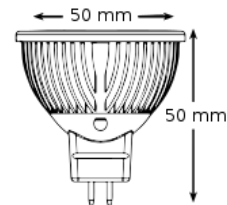

mm
15*60

038031605	6000K	0,8	120	GU5,3	12 AC/DC	60	4,00 €	MR16 15 Led
038031601	3000K					50	4,00 €	

038031602	Amarelo						6,00 €	
038031606	Vermelho						6,00 €	
038031603	Azul						6,00 €	
038031609	Verde						6,00 €