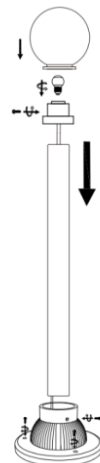

Artigo	Fotografia	Código	V	W	Corpo	Suporte	Cor	IP	Preço	mm
Suspensão para Globo D250		050032513	230		Poliamida		Preto	44	25,00 €	.1000
Embelezador para GLOBO		050039013			Poliamida		Preto	-	9,00 €	D250
		050032313			Poliamida		Preto	-	11,00 €	D300
Braço		050033013			Poliamida		Preto	44	14,00 €	190*=G300
		050031513			Poliamida		Preto	44	23,00 €	267*=G500
Braço		050033005			Poliamida		Branco	44	16,00 €	190*=G300
Pé Fibra Mini		050031713			Poliamida		Preto	44	12,00 €	120*
Pé Fibra		050038013			Poliamida		Preto	44	13,00 €	180*
Pé Fibra Mini		050038005			Poliamida		Branco	44	15,00 €	120*
Pé Fibra										
Base Poste Fibra		050035015			Poliamida		Preto	-	14,00 €	60*500
		050031213			Poliamida		Preto	-	24,00 €	60*1000
		050031503			Poliamida		Preto	-	34,00 €	60*1500
		050031813			Poliamida		Preto	-	42,00 €	60*1800
		050031000			Poliamida		Preto	44	14,00 €	190*115