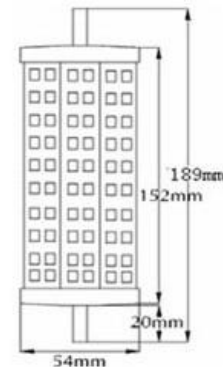

13w, 15w R7S Lamp