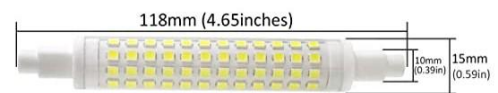

5w R7S Lamp

8w, 10w R7S Lamp

13w, 15w R7S Lamp

038037860	6000K	5	360	R7s	220~240	550	7,93 €	R7s
038037830	3000K					500		78mm
038031186	6000K	9				750	11,06 €	118mm
038031183	3000K					700		

Cerâmica

10

Código	Cor	W	Angulo	Suporte	V	Lumens	Preço	Artigo
--------	-----	---	--------	---------	---	--------	-------	--------