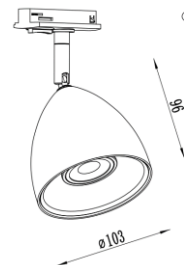

001031034	Preto mate	⊥	Aluminio	GU10	220~240	20	34,60 €	Iconic