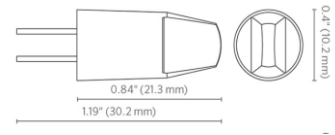

10	Código	Cor	W	Angulo	Suporte	V	Lumens	Preço	Artigo
	038034123	3000K	1,5	360	G4	12 AC/DC	130	4,92 €	G4 COB
	038032312	6000K					150		Silicone