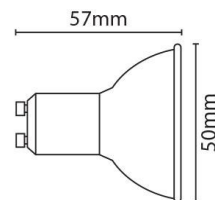

038032403	RGB	3	60	GU10	220~240	—	s/consulta	GU10 - RGB
Comando 038039902								

038031110	6000K	1	25	GU10	220~240	100	13,00 €	GU10 1 LED