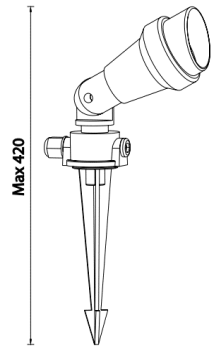

003035035	Preto				220~240	65	29,86 €	Spike 1 c/Pala	
										Permite REPLICAGEM