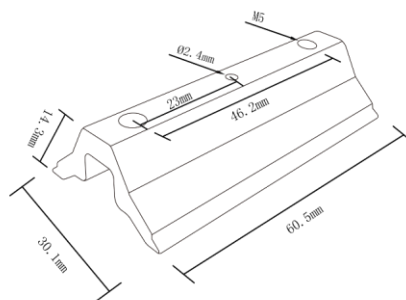

20

Código	Cor	classe	Corpo	Suporte	V	IP	Preço	Nome
003031001	Preto mate		PVC	—	220~240	20	9,43 €	Adaptador
003031141	Branco mate							

003037313	Preto mate	Aluminio	—	220~240	20	6,85 €	Adaptador mecânico
003037305	Branco mate						

003032513	Preto mate	Aluminio	—	220~240	20	2,43 €	Acessório unção em suspensão
003032505	Branco mate						

003033013	Preto mate	Al+aço+pvc	—	220~240	20	8,74 €	Suspensão
003033005	Branco mate