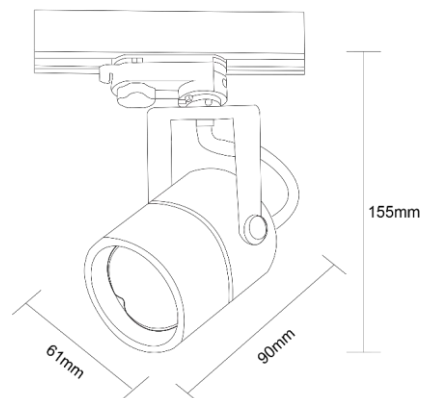

20

Código

Cor

classe

Corpo

Suporte

V

IP

Preço

Artigo

003031413

Preto mate

Aluminio

GU10

220~240

20

29,33 €

TUBE R

003031405

Branco mate

pág. 92