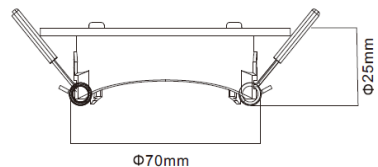

100

Garantia vitalícia anti corrosão estrutural

Exceto molas

Ø 85mm

Ø 93mm

Código	Cor	classe	Corpo	Suporte	V	IP	Preço	Artigo
001039935	Branco		Polícarbonatc	n/incluido	220~240	20	6,34 €	P09
001038851	Preto						6,34 €	
001038550	Branco/Ouro						6,98 €	
001038855	Preto/Ouro						6,98 €	

Pág.92

001033161	Branco		PVC	n/incluido	220~240	20	4,89 €	P03

Orientável

Pág.92

Ø 75mm

Ø 90mm

001036902	Branco		PVC	n/incluido	220~240	20	4,89 €	P06

Orientável

Pág.92

Ø 70mm

Ø 90mm