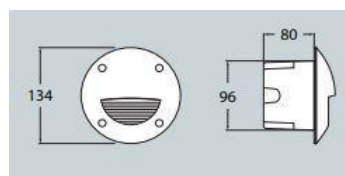

LETI 100

LETI 100 PT - EL 0120321113   **44,14 €**

LETI 100 CZ - EL 012032112   **44,14 €**

LETI 100 BR - EL 0120321105   **44,14 €**

Suporte
GX53

V
220-240V

= 24 unid.

LETI 100 ST

LETI 100 ST PT - EL 0120324113   **44,14 €**

LETI 100 ST CZ - EL 0120324112   **44,14 €**

LETI 100 ST BR - EL 0120324105   **44,14 €**

Suporte
GX53

V
220-240V

= 24 unid.