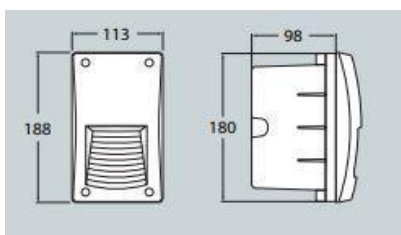

Suporte V = 18 unid.
GX53 220-240V