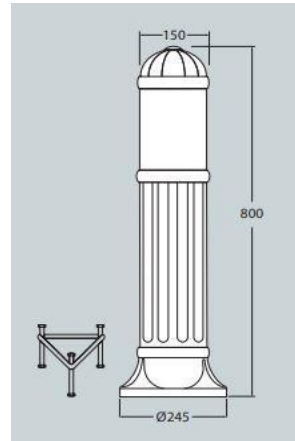

SAURO

SAURO 800 PT - EL 01203155542713

85,86 €

SAURO 800 BR - EL 01203155542705

85,86 €

Soporte

V

= 10 unid.

E27

220-240V