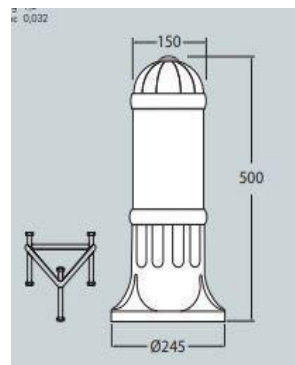

SAURO 500 PT - EL 01203155532713

74,90 €

SAURO 500 BR - EL 01203155532705

74,90 €

Soporte

V

= 10 unid.

E27

220-240V