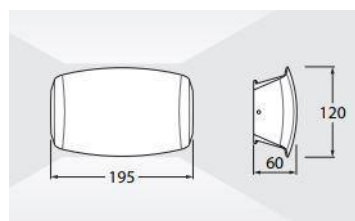

ABRAM 150

ABRAM 150 PT - EL 012031513	34,02 €
ABRAM 150 CZ - EL 012031512	34,02 €
ABRAM 150 BR - EL 012031505	34,02 €

Suporte	V	= 15 unid.
R7s-78mm	220-240V	

ABRAM 190

ABRAM 190 PT - EL 012039913	49,02 €
ABRAM 190 CZ - EL 012039912	49,02 €
ABRAM 190 BR - EL 012039905	49,02 €

Suporte	V	= 15 unid.
R7s-118mm	220-240V