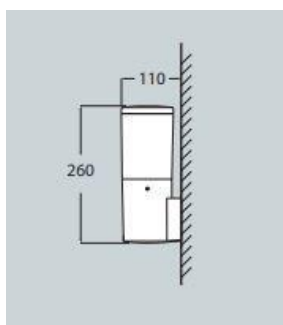

## VIRGILIO Aplique

**VIRGILIO PT** - EL 0120335613 **56,12 €**

**VIRGILIO CZ** - EL 0120335612 **56,12 €**

**VIRGILIO BR** - EL 0120335605 **56,12 €**

Suporte  
E27

V  
220-240V

 = 15 unid.