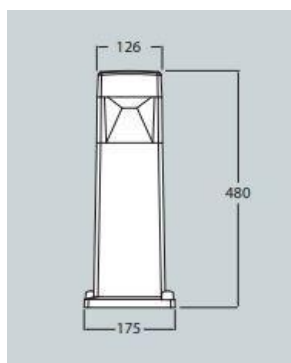

ELISA 500 PT - EL 0120352563113   **84,39 €**
ELISA 500 CZ - EL 012035256312   **84,39 €**
ELISA 500 BR - EL0120352563105   **84,39 €**

Suporte | V
GX 53 | 220-240V   = 12 unid.