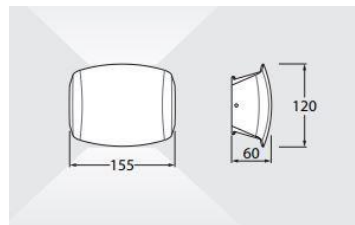

ABRAM 150

ABRAM 150 PT - EL 012031513	34,02 €
ABRAM 150 CZ - EL 012031512	34,02 €
ABRAM 150 BR - EL 012031505	34,02 €

Suporte	V	= 15 unid.
R7s-78mm	220-240V	

ABRAM 190

ABRAM 190 PT - EL 012039913	49,02 €
ABRAM 190 CZ - EL 012039912	49,02 €
ABRAM 190 BR - EL 012039905	49,02 €

Suporte	V	= 15 unid.
R7s-118mm	220-240V