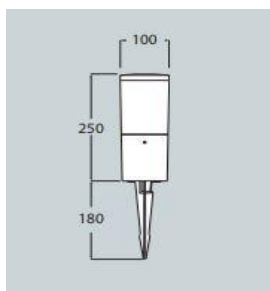

## AMELIA 800

**AMELIA 800 PT** - EL 012032575113      **70,60 €**  
**AMELIA 800 CZ** - EL 012032575112      **70,60 €**  
**AMELIA 800 BR** - EL 012032575105      **70,60 €**

Suporte | V  
 E27 | 220-240V       = 6 unid.