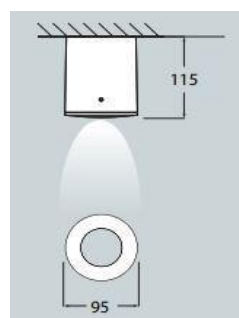

LIVIA 160

LIVIA 160 PT - EL 0120339113	41,73 €
LIVIA 160 CZ - EL 0120339112	41,73 €
LIVIA 160 BR - EL 0120339105	41,73 €

Suporte | V
GX53 | 220-240V = 18 unid.

FRANCA 90

FRANCA 90 PT - EL 0120337113	39,91 €
FRANCA 90 CZ - EL 0120337112	39,91 €
FRANCA 90 BR - EL 0120337105	39,91 €

Suporte | V
GU10 | 220-240V = 15 unid.