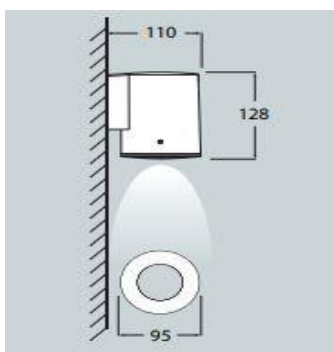

FRANCA 90 1L

FRANCA 90 1L PT - EL 01203372113 **43,54 €**

FRANCA 90 1L CZ - EL 01203372112 **43,54 €**

FRANCA 90 1L BR - EL 01203372105 **43,54 €**

Suporte
GU10

V
220-240V

= 15 unid.