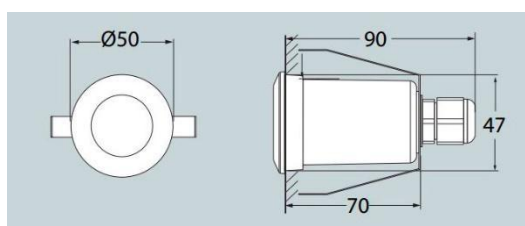

Soporte
G9

V
220-240V

= 75 unid.