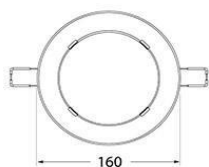

## TERESA 160

TERESA 160 PT - EL 0120316013 32,98 €

TERESA 160 CZ - EL 0120316012 32,98 €

TERESA 160 BR - EL 0120316005 32,98 €

Suporte  
GX53

V  
220-240V

 = 18 unid.