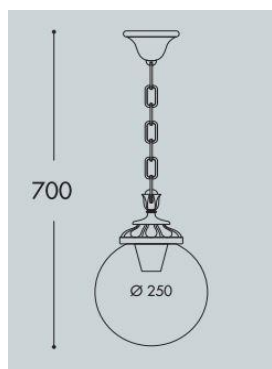

## SICHEM/G250

SICHEM G250 PT - EL 01203251202713 **39,90 €**

SICHEM G250 BR - EL 01203251202705 **39,90 €**

Suporte  
E 27

V  
220-240V

 = 18 unid.