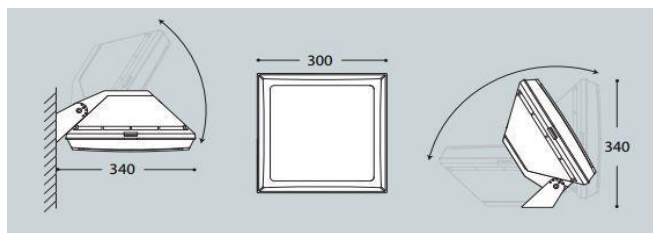

# GIOVA GIUSEPPE

**GIUSSEPE PT - EL01203427022813    88,44 €**  
**GIUSSEPE CZ - EL01203427022812    88,44 €**  
**GIUSSEPE BR - EL01203427022805    88,44 €**

Suporte    V  
 2 x E 27    220-240V     = 10 unid.