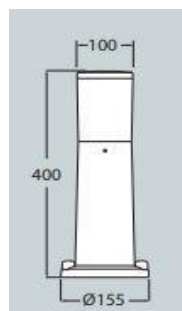

AMELIA 800

AMELIA 800 PT - EL 012032575113   **70,60 €**
AMELIA 800 CZ - EL 012032575112   **70,60 €**
AMELIA 800 BR - EL 012032575105   **70,60 €**

Suporte | V
E27 | 220-240V   = 6 unid.

AMELIA 400

AMELIA 400 PT - EL 012032574113   **63,95 €**
AMELIA 400 CZ - EL 012032574112   **63,95 €**
AMELIA 400 BR - EL 012032574105   **63,95 €**

Suporte | V
E27 | 220-240V   = 12 unid.