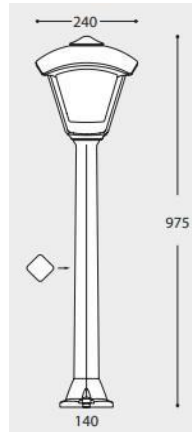

Suporte | V
E27 | 220-240V = 18 unid.