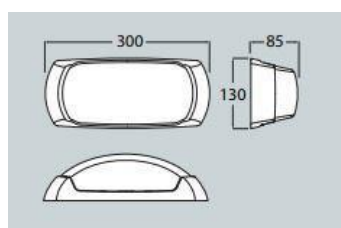

Suporte  
E 27

V  
220-240V

 = 12 unid.