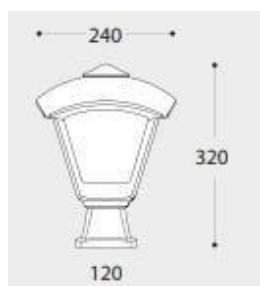

DISMA/DARIO

DISMA/DARIO PT - EL 01203241113 27,21 €
DISMA/DARIO CZ - EL 01203241112 27,21 €
DISMA/DARIO BR - EL 01203241105 27,21 €

Suporte
E 27

V
220-240V

= 18 unid.

SICAR/DARIO

SICAR/DARIO PT - EL 01203241213 27,21 €
SICAR/DARIO CZ - EL 01203241212 27,21 €
SICAR/DARIO BR - EL 01203241205 27,21 €

Suporte
E 27

V
220-240V

= 18 unid.