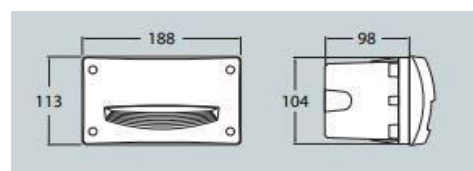

LETI 200

LETI 200 PT - EL 0120341113 **46,26 €**

LETI 200 CZ - EL 0120341112 **46,26 €**

LETI 200 BR - EL 0120341105 **46,26 €**

Suporte
GX53

V
220-240V

= 18 unid.

LETI 200 HS

LETI 200 HS PT - EL 0120344113 **46,26 €**

LETI 200 HS CZ - EL 0120344112 **46,26 €**

LETI 200 HS BR - EL 0120344105 **46,26 €**

Suporte
GX53

V
220-240V

= 18 unid.