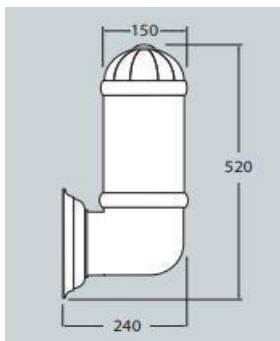

MIRELLA

MIRELLA PT - EL 01203155052713   **74,90 €**
MIRELLA BR - EL 01203155052705   **74,90 €**

Suporte E27	V 220-240V	= 10 unid.