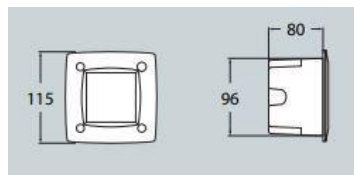

LETI 100 SQ

LETI 100 SQ PT - EL 0120331113 44,14 €

LETI 100 SQ CZ - EL 0120331112 44,14 €

LETI 100 SQ BR - EL 0120331105 44,14 €

Suporte
GX53

V
220-240V

= 24 unid.

LETI 100 SQ ST

LETI 100 SQ ST PT - EL 0120334113 44,14 €

LETI 100 SQ ST CZ - EL 0120334112 44,14 €

LETI 100 SQ ST BR - EL 0120334105 44,14 €

Suporte
GX53

V
220-240V

= 24 unid.