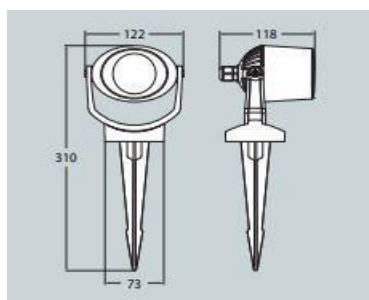

MINITOMMY c/ estaca

MINITOMMY PT - EL 01203111113	59,00 €

Suporte GU10	V 220-240V	= 30 unid.