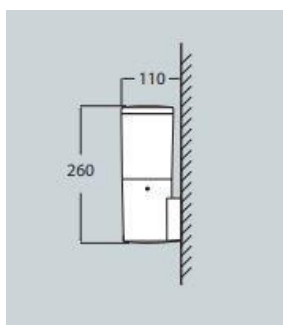

## AMELIA Aplique

**AMELIA PT** - EL 012032570113 **43,99 €**

**AMELIA CZ** - EL 012032570112 **43,99 €**

**AMELIA BR** - EL 012032570105 **43,99 €**

Suporte  
E27

V  
220-240V

= 15 unid.