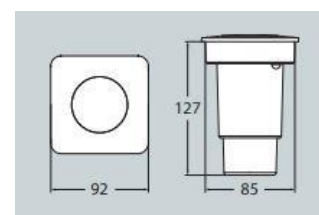

## CECI 90 SQ

CECI 90 SQ CZ - EL 012031412

58,50 €

Suporte  
GU10

V  
220-240V

 = 20 unid.