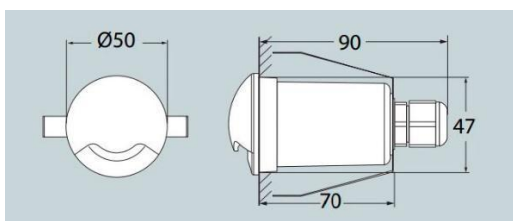

## TERESA 90

**TERESA 90 PT** - EL 01203903113 **13,54 €**

**TERESA 90 CZ** - EL 01203903112 **13,54 €**

**TERESA 90 BR** - EL 01203903105 **13,54 €**

Suporte  
GU10

V  
220-240V

= 100 unid.