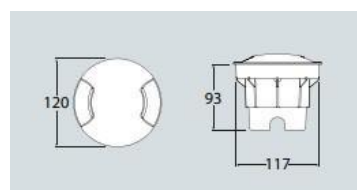

CECI 120

CECI 120 PT - EL 012031213 58,50 €

CECI 120 CZ - EL 0120321112 58,50 €

Suporte
GX53

V
220-240V

= 18 unid.

Drenagem

CECI 120 2L

CECI 120 2L PT - EL 0120322113 58,50 €

Suporte
GX 53

V
220-240V

= 25 unid.