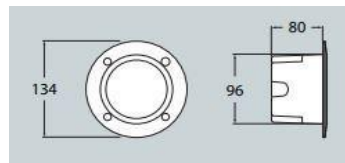

LETI 100

LETI 100 PT - EL 0120321113   **44,14 €**

LETI 100 CZ - EL 012032112   **44,14 €**

LETI 100 BR - EL 0120321105   **44,14 €**

Suporte
GX53

V
220-240V

= 24 unid.

LETI 100 ST

LETI 100 ST PT - EL 0120324113   **44,14 €**

LETI 100 ST CZ - EL 0120324112   **44,14 €**

LETI 100 ST BR - EL 0120324105   **44,14 €**

Suporte
GX53

V
220-240V

= 24 unid.