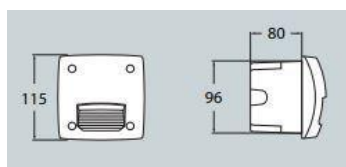

LETI 100 SQ

LETI 100 SQ PT - EL 0120331113 44,14 €

LETI 100 SQ CZ - EL 0120331112 44,14 €

LETI 100 SQ BR - EL 0120331105 44,14 €

Suporte
GX53

V
220-240V

= 24 unid.

LETI 100 SQ ST

LETI 100 SQ ST PT - EL 0120334113 44,14 €

LETI 100 SQ ST CZ - EL 0120334112 44,14 €

LETI 100 SQ ST BR - EL 0120334105 44,14 €

Suporte
GX53

V
220-240V

= 24 unid.