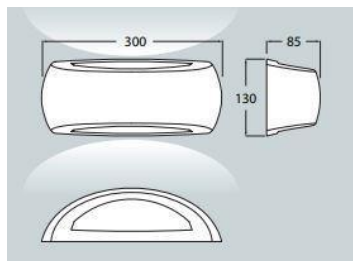

Suporte E 27 | V 220-240V = 12 unid.