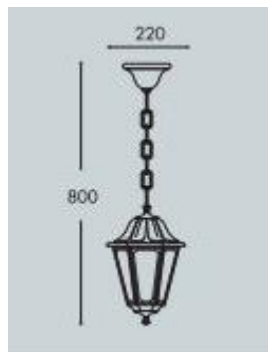

MIKROLOT/ANNA

MIK./ANNA PT - EL 01203221102713 **23,88 €**
MIK./ANNA BR - EL 01203221102705 **23,88 €**

Suporte | V
E 27 | 220-240V = 18 unid.

SICHEM/ANNA

SICHEM/ANNA PT - EL 01203221202713 **23,88 €**
SICHEM/ANNA BR - EL 01203221202705 **23,88 €**

Suporte | V
E 27 | 220-240V = 18 unid.