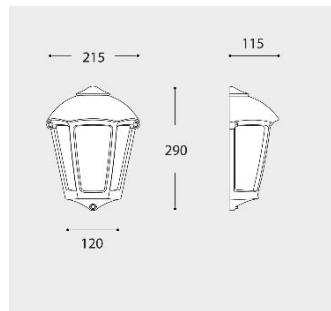

FABIO

FABIO PT - EL 01203210013   **16,09 €**
FABIO CZ - EL 01203210012   **16,09 €**
FABIO BR - EL 01203210005   **16,09 €**

Suporte   V
E 27   220-240V   = 16 unid.

NARDO/DARIO

NARDO/DARIO PT - EL 012032413   **27,21 €**
NARDO/DARIO CZ - EL 012032412   **27,21 €**
NARDO/DARIO BR - EL 012032405   **27,21 €**

Suporte   V
E 27   220-240V   = 18 unid.