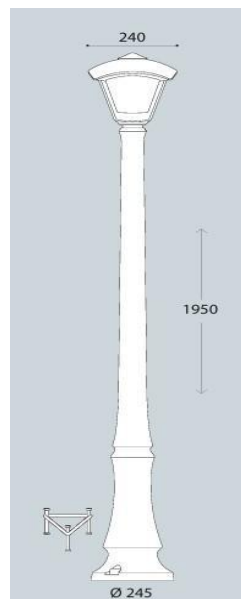

## EMILIO NARDO/DARIO 2L

EMILIO 2L PT - EL 0120324013    **389,42 €**  
 EMILIO 2L CZ - EL 0120324012    **389,42 €**  
 EMILIO 2L BR - EL 0120324005    **389,42 €**

Suporte  
E27

V  
220-240V

 = 18 unid.