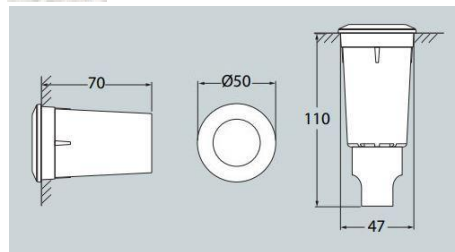

## ALDO

**ALDO PT - EL 0120310113**      **26,43 €**  
**ALDO CZ - EL 0120310112**      **26,43 €**  
**ALDO BR - EL 0120310105**      **26,43 €**

Suporte  
 G9

V  
 220-240V

 = 75 unid.