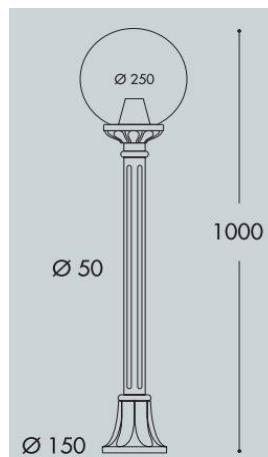

MIZAR/G250

MIZAR G250 PT - EL 0120325151113 94,88 €
MIZAR G250 BR - EL 0120325151105 94,88 €

Suporte | V
E 27 | 220-240V = 2 unid.