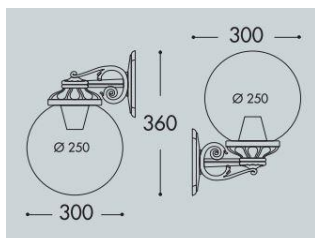

BISSO/G250

BISSO G250 PT - EL 01203251312713 **37,27 €**

BISSO G250 BR - EL 01203251312705 **37,27 €**

Suporte
E 27

V
220-240V

= 18 unid.

SICHEM/G250

SICHEM G250 PT - EL 01203251202713 **39,90 €**

SICHEM G250 BR - EL 01203251202705 **39,90 €**

Suporte
E 27

V
220-240V

= 18 unid.