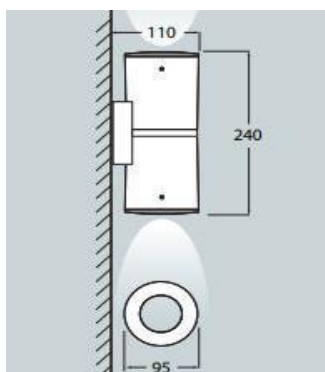

FRANCA 90 2L

FRANCA 90 2L PT - EL 01203373213 **84,80 €**

FRANCA 90 2L CZ - EL 01203373212 **84,80 €**

FRANCA 90 2L BR - EL 01203373205 **84,80 €**

Suporte
2xGU10

V
220-240V

= 10 unid.