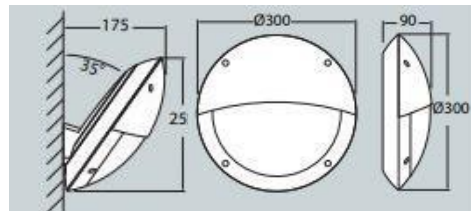

## REMI LUCIA

REMI LUCIA PT - EL 01203236022713 27,42 €

REMI LUCIA CZ - EL 01203236022712 27,42 €

REMI LUCIA BR - EL 01203236022705 27,42 €

Suporte  
E 27

V  
220-240V

 = 16 unid.

\*Permite fixação inclinada