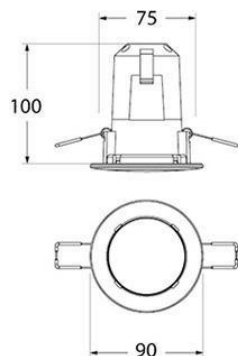

## TERESA 1L

TERESA 1L PT - EL 0120321013 25,88 €

TERESA 1L CZ - EL 0120321012 25,88 €

TERESA 1L BR - EL 0120321005 25,88 €

Suporte  
G9

V  
220-240V

 = 75 unid.