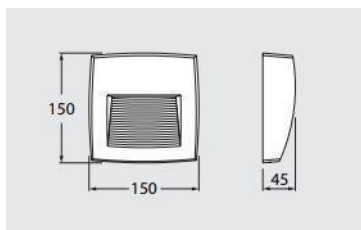

LORENZA 150 PT - EL 012035013   **33,35 €**

LORENZA 150 CZ - EL 012035012   **33,35 €**

LORENZA 150 BR - EL 012035005   **33,35 €**

Suporte
R7s -78mm

V
220-240V

= 15 unid.