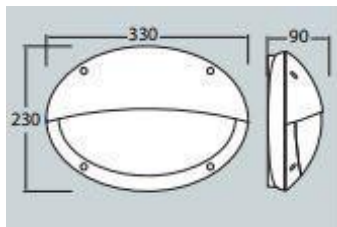

MADDI HL

- MADDI HL PT - EL 012033413   23,64 €
- MADDI HL CZ - EL 012033412   23,64 €
- MADDI HL BR - EL 01203332705   23,64 €

Suporte E 27   V 220-240V   = 16 unid.

MADDI HL c/ sensor

MADDI HL c/sensor BR - EL 0120333705   s/consulta

Suporte E 27   V 220-240V   = 12 unid.