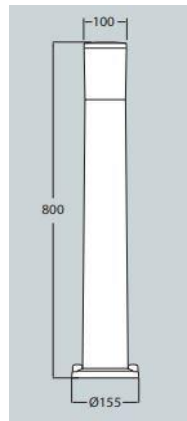

Suporte | V
E27 | 220-240V   = 6 unid.