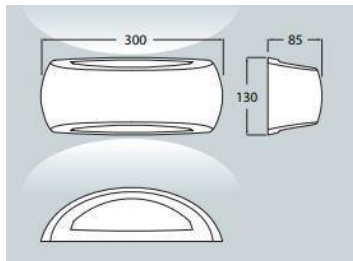

FRANCY

- FRANCY PT - EL 01203120013   **21,16 €**
- FRANCY CZ - EL 01203120012   **21,16 €**
- FRANCY BR - EL 0120311105   **21,16 €**

Suporte E 27 | V 220-240V = 24 unid.

FRANCY c/ sensor

- FRANCY c/Sensor PT - EL 012031113   **s/consulta**
- FRANCY c/Sensor CZ - EL 012031012   **s/consulta**
- FRANCY c/Sensor BR - EL 012031005   **s/consulta**

Suporte E 27 | V 220-240V = 12 unid.