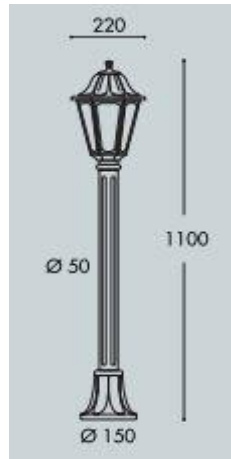

Suporte | V
E 27 | 220-240V = 2 unid.