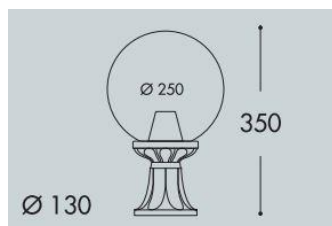

Suporte E27	V 220-240V	= 18 unid.