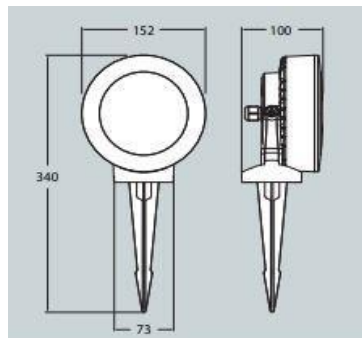

TOMMY c/ estaca

* Permite fixação sem estaca

TOMMY PT - EL 01203211113	77,18 €
TOMMY CZ - EL 01203211112	77,18 €
TOMMY BR - EL 01203211105	77,18 €

Suporte GX53	V 220-240V	= 18 unid.