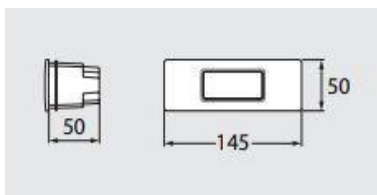

NINA 150

- **NINA 150 PT** - EL 0120361113   **34,96 €**
- **NINA 150 CZ** - EL 0120361112   **34,96 €**
- **NINA 150 BR** - EL 0120361105   **34,96 €**

Suporte R7s-78mm	V	= 25 unid.
	220-240V