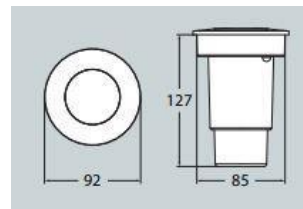

## CECI 90

CECI 90 PT - EL 012031913

58,50 €

CECI 90 CZ - EL 012031112

58,50 €

Suporte  
GU10

V  
220-240V

 = 20 unid.