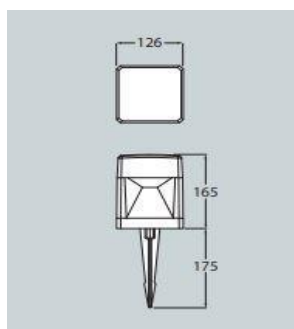

## ELISA c/ estaca

ELISA SPIKE PT - EL 012032561113 **63,80 €**

ELISA SPIKE CZ - EL 012032561112 **63,80 €**

ELISA SPIKE BR - EL 012032561105 **63,80 €**

Suporte  
GX53

V  
220-240V

= 18 unid.