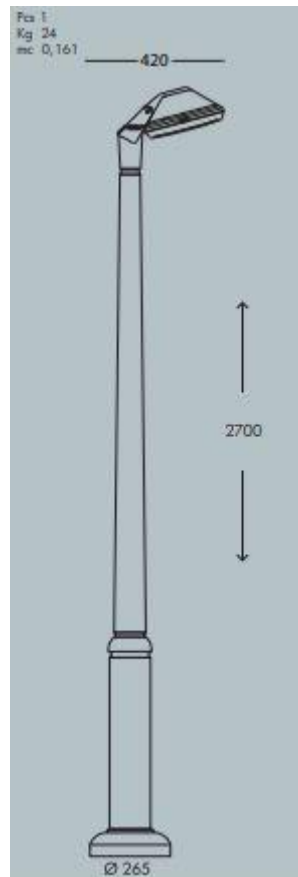

## EKTOR 2500/GIORGIO

**GIORGIO PT - EL 01203426371413 768,18 €**

Suporte | V  
4XGX53 | 220-240V  = 2 unid.

**\*Fornecido com lâmpada**  
4 X GX53 10W 4000K 1200 Lumens