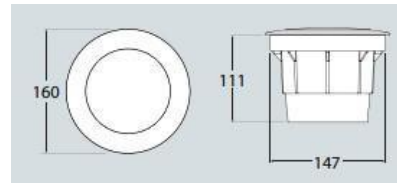

CECI 160

CECI 160 PT - EL 01203311113 59,87 €

CECI 160 CZ - EL 01203311112 59,87 €

Suporte
GX53

V
220-240V

= 18 unid.

CECI 160 2L

CECI 160 2L PT - EL 0120332113 59,87 €

CECI 160 2L CZ - EL 0120332112 59,87 €

Suporte
R7s-78mm

V
220-240V

= 25 unid.