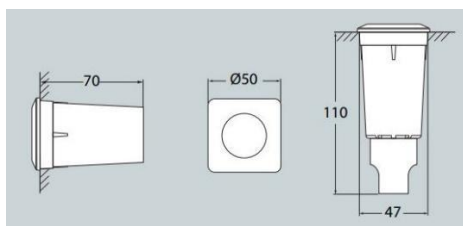

## ALDO SQ

ALDO SQ PT - EL 0120340113 26,43 €

ALDO SQ CZ - EL 0120340112 26,43 €

ALDO SQ BR - EL 0120340105 26,43 €

Suporte  
G9

V  
220-240V

= 75 unid.