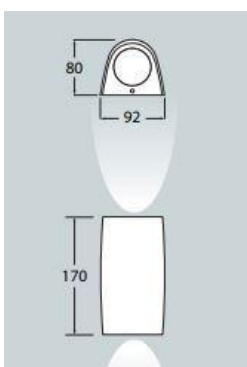

Suporte
2xGU10

V
220-240V

= 18 unid.