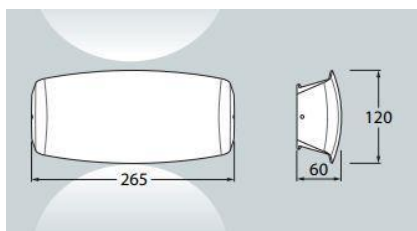

ABRAM 270

ABRAM 270 PT - EL 012032713	57,88 €
ABRAM 270 CZ - EL 012032712	57,88 €
ABRAM 270 BR - EL 012032705	57,88 €

Suporte	V	= 14 unid.
R7s -189mm	220-240V