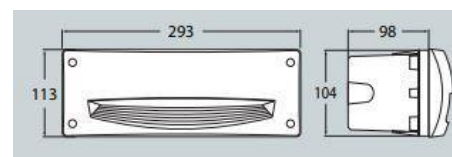

LETI 300

LETI 300 PT - EL 01203512713 **46,26 €**

LETI 300 CZ - EL 01203512712 **46,26 €**

LETI 300 BR - EL 01203512705 **46,26 €**

Suporte
E 27

V
220-240V

= 12 unid.

LETI 300 HS

LETI 300 HS PT - EL 01203542713 **46,26 €**

LETI 300 HS CZ - EL 01203542712 **46,26 €**

LETI 300 HS BR - EL 01203542705 **46,26 €**

Suporte
E 27

V
220-240V

= 12 unid.