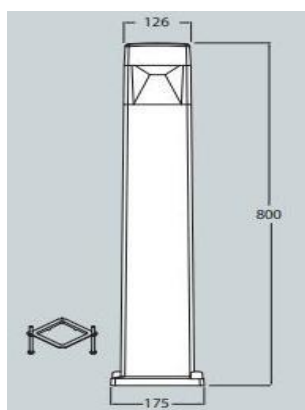

ELISA

ELISA 800 PT - EL 012035256413   **97,82 €**
ELISA 800 CZ - EL 012035256412   **97,82 €**
ELISA 800 BR - EL 012035256405   **97,82 €**

Suporte | V
GX 53 | 220-240V   = 6 unid.