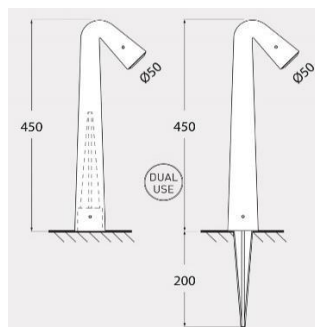

## SAURO

**SAURO 800 PT - EL 01203155542713**

**85,86 €**

**SAURO 800 BR - EL 01203155542705**

**85,86 €**

Soporte

V

= 10 unid.