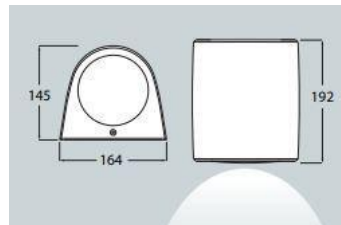

MARTA 160 1L

MARTA 160 1L PT - EL 0120316113 **56,70 €**

MARTA 160 1L CZ - EL 0120316112 **56,70 €**

MARTA 160 1L BR - EL 0120316105 **56,70 €**

Suporte
GX53

V
220-240V

= 18 unid.

MARTA 160 2L

MARTA 160 2L PT - EL 0120326213 **76,19 €**

MARTA 160 2L CZ - EL 0120326212 **76,19 €**

MARTA 160 2L BR - EL 0120326205 **76,19 €**

Suporte
2 x GX53

V
220-240V

= 18 unid.