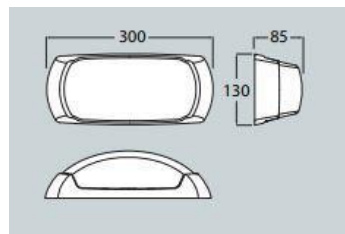

FRANCY-OP

FRANCY-OP PT - EL 0120322713   **19,34 €**

FRANCY-OP CZ - EL 0120322712   **19,34 €**

FRANCY-OP BR - EL 0120322705   **19,34 €**

Suporte
E 27

V
220-240V

= 24 unid.

FRANCY-OP c/ sensor

FRANCY-OP c/ sensor PT - EL 0120321713   **s/consulta**

FRANCY-OP c/ sensor CZ - EL 0120321712   **s/consulta**

FRANCY-OP c/ sensor BR - EL 0120321705   **s/consulta**

Suporte
E 27

V
220-240V

= 12 unid.