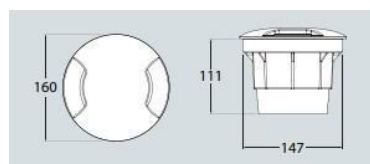

CECI 160

CECI 160 PT - EL 01203311113 59,87 €

CECI 160 CZ - EL 01203311112 59,87 €

Suporte
GX53

V
220-240V

= 18 unid.

CECI 160 2L

CECI 160 2L PT - EL 0120332113 59,87 €

CECI 160 2L CZ - EL 0120332112 59,87 €

Suporte
R7s-78mm

V
220-240V

= 25 unid.