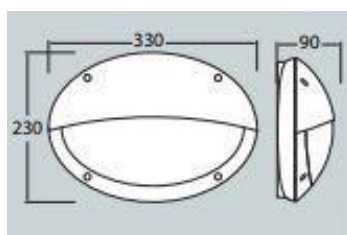

MADDI HL

- MADDI HL PT - EL 012033413   23,64 €
- MADDI HL CZ - EL 012033412   23,64 €
- MADDI HL BR - EL 01203332705   23,64 €

Suporte E 27   V 220-240V   = 16 unid.

MADDI HL c/ sensor

MADDI HL c/sensor BR - EL 0120333705   s/consulta

Suporte E 27   V 220-240V   = 12 unid.