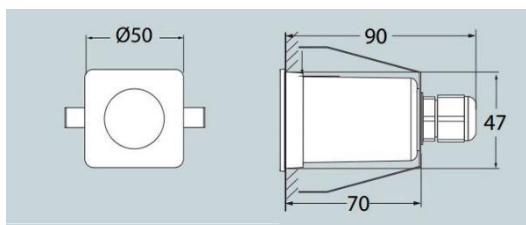

## TERESA SQUARE

TERESA SQ PT - EL 012034013 25,88 €

TERESA SQ CZ - EL 012034012 25,88 €

TERESA SQ BR - EL 012034005 25,88 €

Suporte  
G9

V  
220-240V

 = 75 unid.