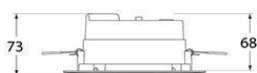

## TERESA 160

TERESA 160 PT - EL 0120316013 32,98 €

TERESA 160 CZ - EL 0120316012 32,98 €

TERESA 160 BR - EL 0120316005 32,98 €

Suporte  
GX53

V  
220-240V

 = 18 unid.