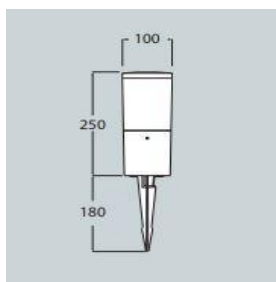

## ELISA

**ELISA 800 PT** - EL 012035256413      **97,82 €**  
**ELISA 800 CZ** - EL 012035256412      **97,82 €**  
**ELISA 800 BR** - EL 012035256405      **97,82 €**

Suporte | V  
 GX 53 | 220-240V       = 6 unid.