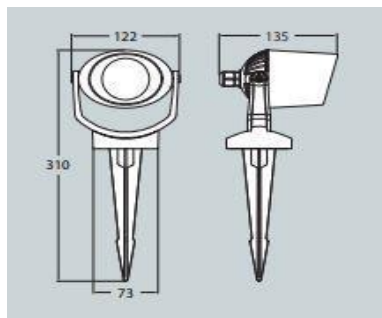

MINITOMMY c/pala

MINITOMMY PT - EL 01203121113 59,00 €
MINITOMMY CZ - EL 01203121112 59,00 €
MINITOMMY BR - EL 01203121105 59,00 €

Suporte | V
GU10 | 220-240V = 30 unid.