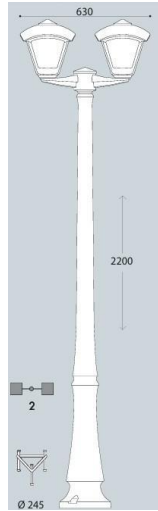

## EMILIO NARDO/DARIO 2L

EMILIO 2L PT - EL 0120324013    **389,42 €**  
 EMILIO 2L CZ - EL 0120324012    **389,42 €**  
 EMILIO 2L BR - EL 0120324005    **389,42 €**

Suporte  
E27

V  
220-240V

 = 18 unid.