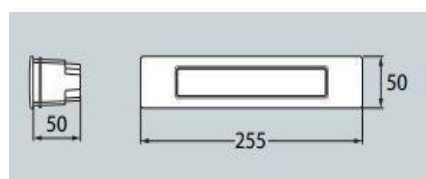

NINA 190

NINA 190 PT - EL 012037113   **45,35 €**

NINA 190 CZ - EL 012037112   **45,35 €**

NINA 190 BR - EL 012037105   **45,35 €**

Suporte
R7s-118mm

V
220-240V

= 25 unid.

NINA 270

NINA 270 PT - EL 012038113   **63,03 €**

NINA 270 CZ - EL 012038112   **63,03 €**

NINA 270 BR - EL 012038105   **63,03 €**

Suporte
R7s-189mm

V
220-240V

= 30 unid.