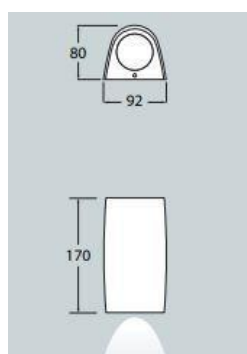

Suporte
GU10

V
220-240V

= 18 unid.