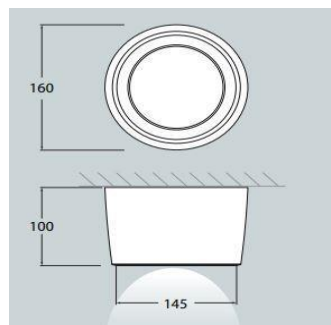

Suporte | V
GX53 | 220-240V = 18 unid.