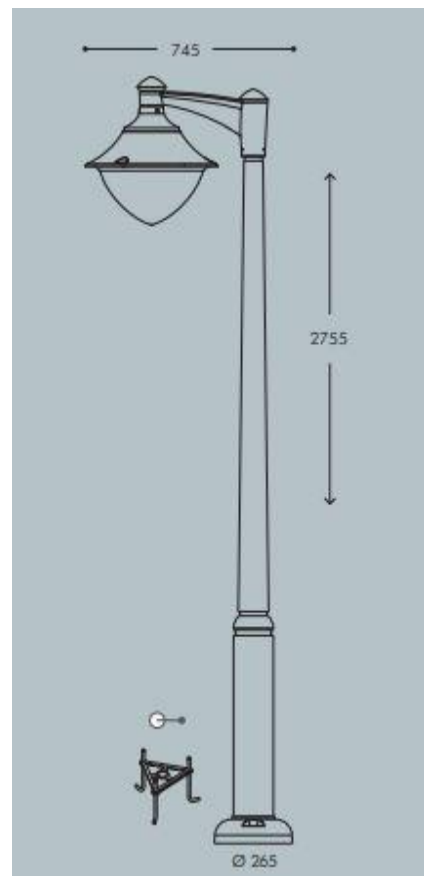

## EKTOR 2500/VIVI400 1L

EKTOR/VIVI400 1L - EL 012035036110112 **782,17 €**

Suporte  
E 27

V  
220-240V

= 2 unid.

**\*Fornecido com lâmpada**

1 x E27 50W 6550 Lumens