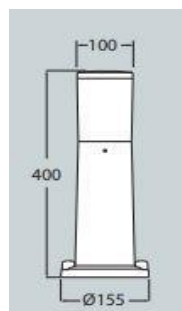

VIRGILIO 800

VIRGILIO 800 PT - EL 0120352513 90,70 €
VIRGILIO 800 CZ - EL 0120352512 90,70 €
VIRGILIO 800 BR - EL 0120352505 90,70 €

Suporte E27 | V 220-240V | = 6 unid.

VIRGILIO 500

VIRGILIO 500 PT - EL 0120325613 74,83 €
VIRGILIO 500 CZ - EL 0120325612 74,83 €
VIRGILIO 500 BR - EL 0120325605 74,83 €

Suporte E27 | V 220-240V | = 12 unid.