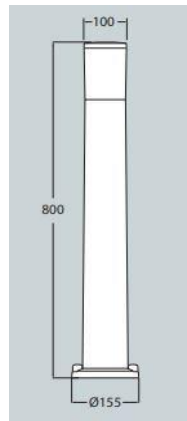

## VIRGILIO 800

**VIRGILIO 800 PT - EL 0120352513 90,70 €**  
**VIRGILIO 800 CZ - EL 0120352512 90,70 €**  
**VIRGILIO 800 BR - EL 0120352505 90,70 €**

Suporte E27 | V 220-240V |  = 6 unid.