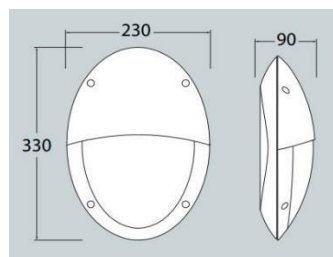

REMI LUCIA

REMI LUCIA PT - EL 01203236022713 27,42 €

REMI LUCIA CZ - EL 01203236022712 27,42 €

REMI LUCIA BR - EL 01203236022705 27,42 €

Suporte
E 27

V
220-240V

= 16 unid.

*Permite fixação inclinada

MADDI VE

MADDI VE PT - EL 01203232713 19,21 €

Suporte
E 27

V
220-240V

= 16 unid.