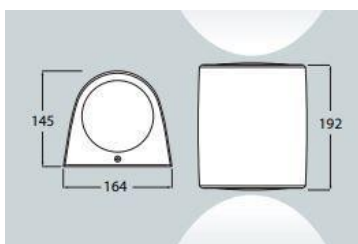

MARTA 160 1L

MARTA 160 1L PT - EL 0120316113 **56,70 €**

MARTA 160 1L CZ - EL 0120316112 **56,70 €**

MARTA 160 1L BR - EL 0120316105 **56,70 €**

Suporte
GX53

V
220-240V

= 18 unid.

MARTA 160 2L

MARTA 160 2L PT - EL 0120326213 **76,19 €**

MARTA 160 2L CZ - EL 0120326212 **76,19 €**

MARTA 160 2L BR - EL 0120326205 **76,19 €**

Suporte
2 x GX53

V
220-240V

= 18 unid.