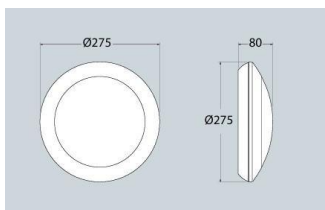

LUCIA

LUCIA PT - EL 01203132713   23,49 €
LUCIA CZ - EL 01203132712   23,49 €
LUCIA BR - EL 01203132705   23,49 €

LUCIA c/ sensor PT - EL 0120313713   s/consulta
LUCIA c/ sensor CZ - EL 0120313712   s/consulta
LUCIA c/ sensor BR - EL 0120313705   s/consulta

Suporte | V
E 27 | 220-240V   = 12 unid.

BERTA

BERTA PT - EL 0120328213   19,35 €
BERTA CZ - EL 0120328212   19,35 €
BERTA BR - EL 0120328205   19,35 €

Suporte | V
E 27 | 220-240V   = 12 unid.