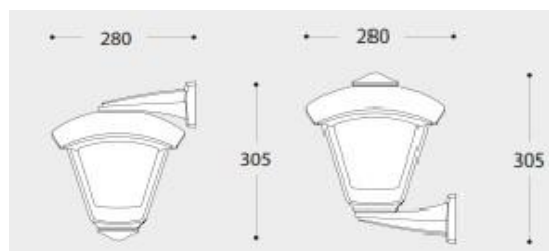

NARDO/DARIO

NARDO/DARIO PT - EL 012032413   **27,21 €**
NARDO/DARIO CZ - EL 012032412   **27,21 €**
NARDO/DARIO BR - EL 012032405   **27,21 €**

Suporte   V
E 27   220-240V   = 18 unid.