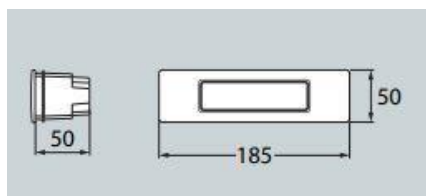

NINA 190

NINA 190 PT - EL 012037113   **45,35 €**

NINA 190 CZ - EL 012037112   **45,35 €**

NINA 190 BR - EL 012037105   **45,35 €**

Suporte
R7s-118mm

V
220-240V

= 25 unid.

NINA 270

NINA 270 PT - EL 012038113   **63,03 €**

NINA 270 CZ - EL 012038112   **63,03 €**

NINA 270 BR - EL 012038105   **63,03 €**

Suporte
R7s-189mm

V
220-240V

= 30 unid.