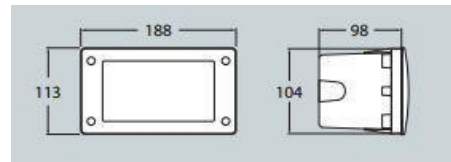

LETI 200

LETI 200 PT - EL 0120341113 **46,26 €**

LETI 200 CZ - EL 0120341112 **46,26 €**

LETI 200 BR - EL 0120341105 **46,26 €**

Suporte
GX53

V
220-240V

= 18 unid.

LETI 200 HS

LETI 200 HS PT - EL 0120344113 **46,26 €**

LETI 200 HS CZ - EL 0120344112 **46,26 €**

LETI 200 HS BR - EL 0120344105 **46,26 €**

Suporte
GX53

V
220-240V

= 18 unid.