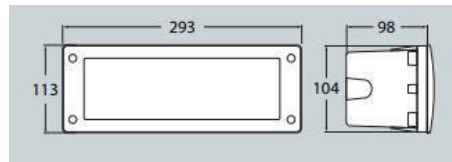

LETI 300

LETI 300 PT - EL 01203512713 **46,26 €**

LETI 300 CZ - EL 01203512712 **46,26 €**

LETI 300 BR - EL 01203512705 **46,26 €**

Suporte
E 27

V
220-240V

= 12 unid.

LETI 300 HS

LETI 300 HS PT - EL 01203542713 **46,26 €**

LETI 300 HS CZ - EL 01203542712 **46,26 €**

LETI 300 HS BR - EL 01203542705 **46,26 €**

Suporte
E 27

V
220-240V

= 12 unid.