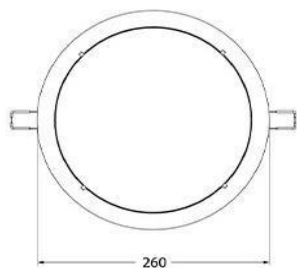

## TERESA 260

TERESA 260 PT - EL 0120350113 39,68 €

TERESA 260 CZ - EL 0120350112 39,68 €

TERESA 260 BR - EL 0120350105 39,68 €

Suporte  
GX53

V  
220-240V

 = 16 unid.