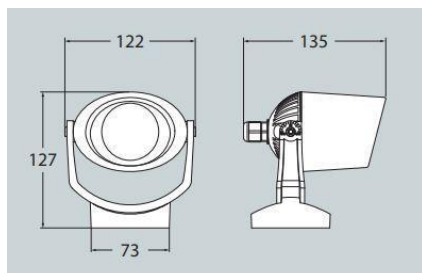

MINITOMMY WALL c/pala

MINITOMMY PT - EL 01203121013 59,00 €

Suporte | V
GU10 | 220-240V = 30 unid.