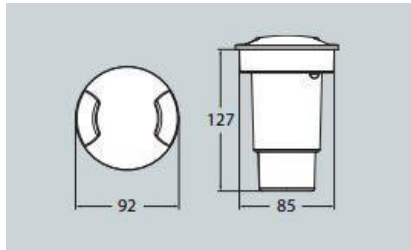

CECI 90 2L

CECI 90 2L PT - EL 0120312113 58,50 €
CECI 90 2L CZ - EL 0120312112 58,50 €

Suporte
GU10

V
220-240V

= 20 unid.

Drenagem

CECI 90 3L

CECI 90 3L PT - EL 0120313113 58,50 €
CECI 90 3L CZ - EL 0120313112 58,50 €

Suporte
GU10

V
220-240V

= 20 unid.

Drenagem