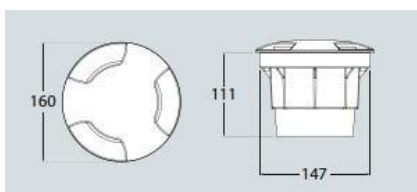

Suporte
GX 53

V
220-240V

= 25 unid.