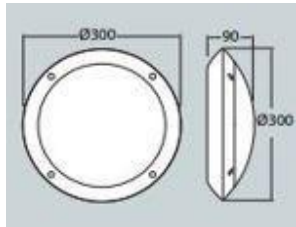

LUCIA

LUCIA PT - EL 01203132713   23,49 €
LUCIA CZ - EL 01203132712   23,49 €
LUCIA BR - EL 01203132705   23,49 €

LUCIA c/ sensor PT - EL 0120313713   s/consulta
LUCIA c/ sensor CZ - EL 0120313712   s/consulta
LUCIA c/ sensor BR - EL 0120313705   s/consulta

Suporte | V
E 27 | 220-240V   = 12 unid.