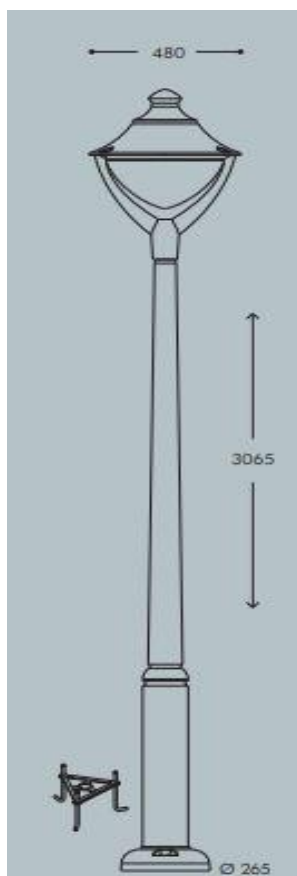

# EKTOR 2500/BEPPE400

EKTOR/BEPPE400 CZ - EL 0120350361112 741,02 €

|         |          |   |
|---------|----------|---|
| Suporte | V        |  = 2 unid. |
| E 27    | 220-240V |   |

**\*Fornecido com lâmpada**  
1 x E27 50W 6550 Lumens