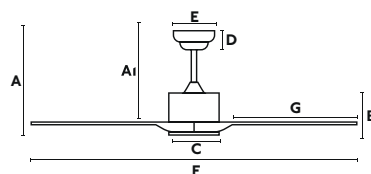

OPTION
SMART
100-240V
50-60Hz

INCLINING
ROOF

33750DC 283,50€
33750DCWP 263,50€ *Smart Fan
Body Matt White
Blades Matt White

Programmable 1-4-8h
Memory function pag 38

Smart option

Material Body Steel
Blades ABS
W 7-9-11-13-17-23
RPM 90-105-115-125-135-152
Airflow 215.73 m3 min
V/Hz 220V-240V/50-60Hz
Accessories 33974 DC Wall Control
Incl. downrod 100-152 mm
Opt. downrod Page 282