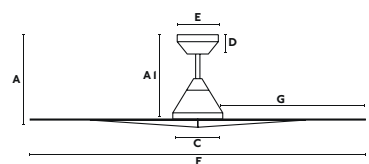

DC
MOTOR

OPTION
SMART
100-240V
50-60Hz

SUMMER
WINTER

33729 410,50€
33729WP 390,50€ ***Smart Fan**
Body Matt White
Blades Matt White

Programmable 1-4-8h

Smart option

Material Body Steel
Blades ABS
W 4-6-10-17-23-31
RPM 104-130-160-196-214-236
Airflow 116.14 m3 min
V/Hz 220V-240V/50-60Hz
Accessories ☉ 33974 DC Wall Control
Incl. downrod 152-254 mm