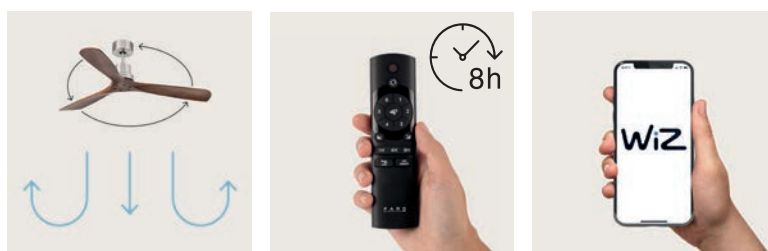

Cies XL

ø210
CM

> 28 M2
> 300 SQ.FT

DC
MOTOR

OPTION
SMART
100-240V
50-60Hz

SUMMER
WINTER

INCLINING
ROOF

33512A 720,00€
 33512WPA 700,00€ ***Smart Fan**
 Body Shiny White
 Blades Shiny White