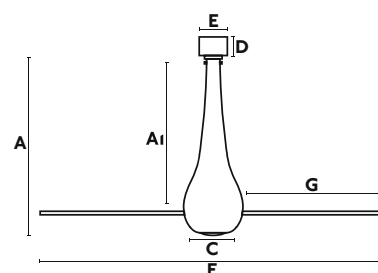

32006 676,70€
32006WP 656,70€ ***Smart Fan**
Body Matt Black
Blades Matt Black

Smart option

Material Body Steel+Glass
Blades PC

W 3-6-9-13-22-32

RPM 51-77-103-129-155-185

Airflow 145.66 m3 min

V/Hz 220V-240V/50-60Hz