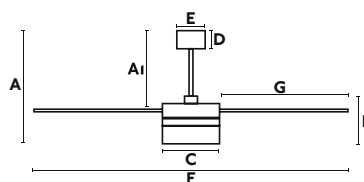

A	A1
385/15.16"	270/10.63"
B	C
210/8.27"	230/9.06"
D	E
65/2.6"	150/5.91"
F	G
Ø1320/52"	555/21.85"
Downrod L	Downrod Ø
153/6.02"	21/0.83"