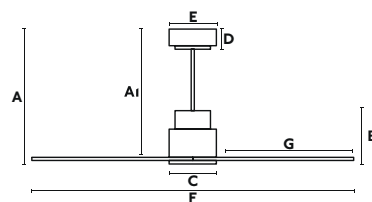

33487 525,50€
33487WP 505,50€ ***Smart Fan**
Body Matt White
Blades Matt White

High airflow

Smart option

Material Body Steel
Blades Plywood
W 4-6-10-16-24-37
RPM 50-87-125-162-199-237
Airflow 222.41 m3 min
V/Hz 220V-240V/50-60Hz
Incl. downrod 910 mm