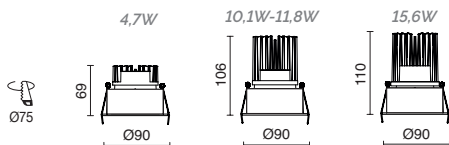

-48

- ACER
- GLASS TRANS
- ALU
- INOX
- PC
- IP 65
- UGR <19
- 50/60Hz

750A-

CRI >90		
4,7W	10,6W	15,6W
2700K 650lm	2700K 1317lm	2700K 1940lm
3000K 680lm	3000K 1376lm	3000K 2028lm
4000K 719lm	4000K 1456lm	4000K 2145lm

CRI >97
10,1W
2700K 923lm
3000K 949lm
4000K 1031lm

CRI >95 DTW
11,8W
2000K 28lm
3000K 1179lm

TUNNABLE WHITE
10,6W
2700K 1278lm
6500K 1563lm