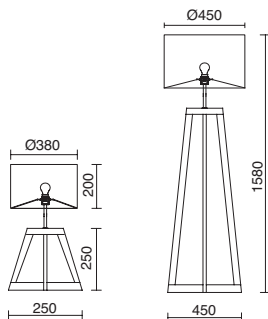

E27 Led / Fluo / Hal max. 40W

E27 Led / Fluo / Hal max. 60W

- 703B-G05X1A-02 130€
- 703B-G05X1A-50 130€

- 703A-G05X1A-02 245€
- 703A-G05X1A-50 245€

Accesorio necesario / necessary accessory / accessoire nécessaire

PANTALLAS / SHADES / ABAT-JOURS

- A29C-004-CA 45€
- A29C-004-CB 45€
- A29C-004-DC 45€
- A29C-004-CG 45€

- A29B-004-CA 66€
- A29B-004-CB 66€
- A29B-004-DC 66€
- A29B-004-CG 66€

Lamps p. 721

-50 Madera Haya / Beech Wood / Bois hêtre -CA Cotton White -CB Cotton Black -DC Eco Beige -CG Cotton Earth