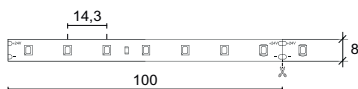

SMD 2835 24V **CRI 90** 120° SDCM <3

2700K
4,8W/m 505lm/m

3000K
4,8W/m 530lm/m

4000K
4,8W/m 580lm/m

70 LED/m 200AS-L3805FCO-00 31€

200AS-L3905FCO-00 31€

200AS-L4005FCO-00 31€