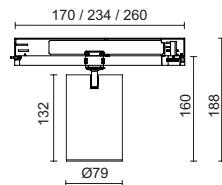

ARROW

- Carril no incluido.
- Track not included.
- Rail exclu.

1003A-

-02-02

-01-01

-01-32

8,8W

18,6W

2700K	1121lm	2700K	2157lm
3000K	1168lm	3000K	2342lm
4000K	1274lm	4000K	2449lm
3250K FASHION	1380lm	3250K FASHION	2389lm

Filtros / Filters / Filtrés

Antideslumbrante / Anti-glare / Antiéblouissant

■ A04P-1002-02 9,5€

Prismatico / Prismatic / Prismatique

A47F-1002-92 6€

- Carril no incluido.
- Track not included.
- Rail exclu.

1003B-

-01-01

-02-02

-01-32

Carril / Track / Rail
p. 232

24W

27,4W

2000K MEAT	2349lm	2700K	3140lm
2500K BREAD	3169lm	3000K	3254lm
4000K FISH	3402lm	4000K	3570lm
3000K VEG+FRUIT	2896lm	3250K FASHION	3194lm

Filtros / Filters / Filtrés

Antideslumbrante / Anti-glare / Antiéblouissant

■ A04P-1003-02 11,5€

Prismatico / Prismatic / Prismatique

A47G-1003-92 6€

□ -01 Blanco / White / Blanche ■ -02 Negro / Black / Noir ▣ -32 Cromado / Chrome / Cromat