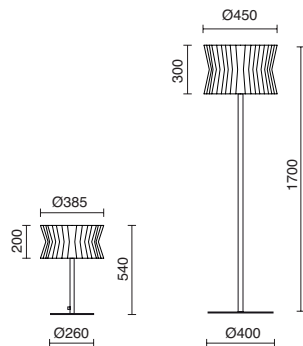

CORA

E27 (Led/Fluo/Hal max. 40W (Ø45)

E27 Led/Fluo/Hal max. 60W

- ○ 859C-G05X1A-01-RA 226€
- ● 859C-G05X1A-02-RB 226€

- ○ 859B-G05X1A-01-RA 339€
- ● 859B-G05X1A-02-RB 339€

Light bulb icon Lamps p.721

□ -01 Blanco / White / Blanc   ■ -02 Negro / Black / Noir   ○ -RA Ribbon wrapped white   ● -RB Ribbon wrapped Black