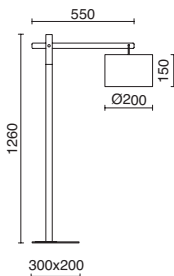

BRITTA

E27 Led / Fluo / Hal| max. 60W

■ 681B-G05X1A-02 100€

■ 681C-G05X1A-02 167€

Accesorio necesario
Necessary accessory
Accessoire nécessaire

PANTALLAS / SHADES / ABAT-JOURS

○ A35C-004-CA 25€

○ A35A-004-CA 27€

💡 Lamps p.721

■ -02 Negro / Black / Noir   ○ -CA Cotton White