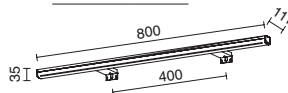

Montaje a pared / Assembling to wall / Montage au mur

LED SMD AC 6W

LED SMD AC 8W

■ N 972D-L4106B-32 115€

■ N 972E-L4108B-32 125€

3000K	408lm
4000K	473lm
5700K	474lm

3000K	545lm
4000K	614lm
5700K	633lm