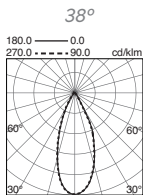

□ -01 Blanco / White / Blanche   ■ -02 Negro / Black / Noir   ▣ -03 Gris / Grey / Gris