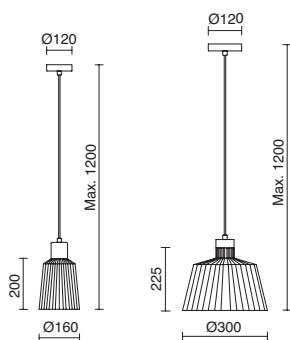

BAGUET

Ø160

E27 Led / Fluo / Hal max. 42W

Ø300

E27 Led / Fluo / Hal max. 42W

■ 685A-G05X1A-02 100€

■ 685B-G05X1A-02 117€

ACER + WOOD IP 20 110V 240V AC

Adaptador carril / Rail adapter / Adaptateur de rail

□ B17P-X33X2B-01 28€

■ B17P-X33X2B-02 29€

■ B17P-X33X2B-03 41€

Carril / Rail / Rail p. 232-235

Lamps p. 721

□ -01 Blanco / White / Blanc ■ -02 Negro / Black / Noir ■ -03 Gris / Grey / Gris