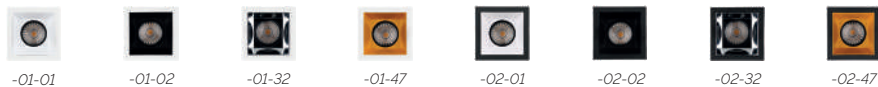

1007A-

CRI >90		
4,7W	10,6W	15,6W
2700K 650lm	2700K 1317lm	2700K 1940lm
3000K 680lm	3000K 1376lm	3000K 2028lm
4000K 719lm	4000K 1456lm	4000K 2145lm

CRI >97
10,1W
2700K 923lm
3000K 949lm
4000K 1031lm

CRI >95 DTW
11,8W
2000K 28lm
3000K 1179lm

TUNNABLE WHITE
10,6W
2700K 1278lm
6500K 1563lm

Acabados/Finishes/Finitions

- 9 - 10

Filtros / Filters / Filtres

Antideslumbrante
Anti-glare
Antieblouissant

■ A04Q-1006-02 4,5€

Oval
Oval
Oval

● A47Q-1006-92 2€

IP 44 PC TRANS

● A47T-1006-92 2€