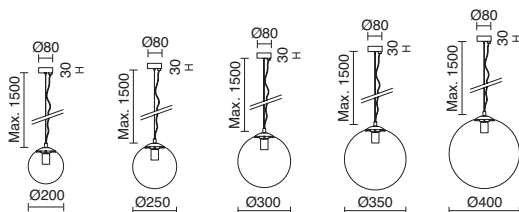

Adaptador carril / Rail adapter / Adaptateur de rail

□ B17P-X33X2B-01 28€

■ B17P-X33X2B-02 29€

■ B17P-X33X2B-03 41€

Carril / Rail / Rail p. 232-235

Ø200

E27 Led / Fluo / Hal max. 40W

- 984A-G05X1A-02 115€
- 984A-G05X1A-32 130€
- 984A-G05X1A-47 130€

Ø250

E27 Led / Fluo / Hal max. 40W

- 984B-G05X1A-02 135€
- 984B-G05X1A-32 155€
- 984B-G05X1A-47 155€

Ø300

E27 Led / Fluo / Hal max. 60W

- 984C-G05X1A-02 155€
- 984C-G05X1A-32 175€
- 984C-G05X1A-47 175€

Ø350

E27 Led / Fluo / Hal max. 60W

- 984D-G05X1A-02 255€
- 984D-G05X1A-32 275€
- 984D-G05X1A-47 275€

Ø400

E27 Led / Fluo / Hal max. 60W

- 984E-G05X1A-02 310€
- 984E-G05X1A-32 335€
- 984E-G05X1A-47 335€

Lamps p. 721

■ -02 Negro / Black / Noir □ -27 Cristal Opal / Opal Glass / Verra Opale
□ -32 Cromo / Chrome / Chrom ■ -47 Oro / Gold / Or