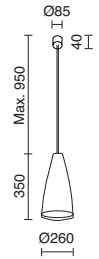

CUSKA

E27 Led / Fluo / Hal max. 60W

720B-G05X1A-50 135€

IP 20

110V
240V
AC