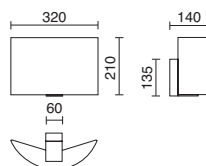

AMSTERDAM

E27 (Ø45) Led / Fluo / Hal max. 40W

- 909C-G05X1A-35-CA 100€
- 909C-G05X1A-35-CB 100€
- 909C-G05X1A-35-CG 100€

- 908G-G05X1A-35-RA 154€
- 908G-G05X1A-35-RB 154€
- 908G-G05X1A-35-RC 154€

COTTON

RIBBON WRAPPED

Lamps p.721

- -35 Niquel satinado / Satin nickel / Nickel satiné
- -CA Cotton White
- -CB Cotton Black
- -CG Cotton Earth
- -RA Ribbon wrapped white
- -RB Ribbon wrapped Black
- -RC Ribbon Wapped Beige