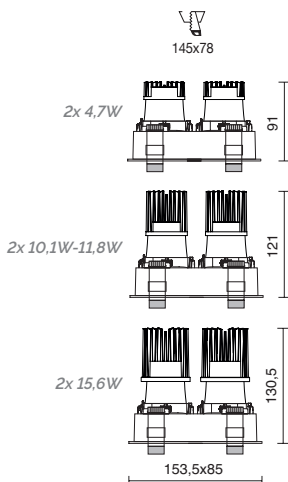

VIP3

1008B-

ALU PC TRANS ALU PC IP 20 355° 30° UGR <19 50/60Hz

CRI >90			CRI >97	CRI >95 DTW	TUNNABLE WHITE
2x 4,7W	2x 10,6W	2x 15,6W	2x 10,1W	2x 11,8W	2x 10,6W
2700K 2x 650lm	2700K 2x 1317lm	2700K 2x 1940lm	2700K 2x 923lm	2000K 2x 28lm	2700K 2x 1278lm
3000K 2x 680lm	3000K 2x 1376lm	3000K 2x 2028lm	3000K 2x 949lm	3000K 2x 1179lm	6500K 2x 1563lm
4000K 2x 719lm	4000K 2x 1456lm	4000K 2x 2145lm	4000K 2x 1031lm		

Acabados/Finishes/Finitions

- 9 - 10

Filtros / Filters / Filtres

■ A04Q-1006-02 4,5€

A47Q-1006-92 2€

□ -01 Blanco / White / Blanche ■ -02 Negro / Black / Noir □ -32 Cromado / Chrome / Cromat ■ -47 Oro / Gold / Or