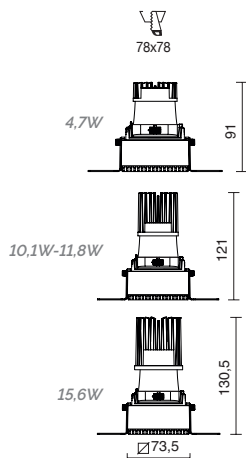

VIP3T

1011A-

CRI >90		
4,7W	10,6W	15,6W
2700K 650lm	2700K 1317lm	2700K 1940lm
3000K 680lm	3000K 1376lm	3000K 2028lm
4000K 719lm	4000K 1456lm	4000K 2145lm

CRI >97
10,1W
2700K 923lm
3000K 949lm
4000K 1031lm

CRI >95 DTW
11,8W
2000K 28lm
3000K 1179lm

TUNNABLE WHITE
10,6W
2700K 1278lm
6500K 1563lm

Acabados/Finishes/Finitions

9 - 10

Filtros / Filters / Filtres

Antideslumbrante
Anti-glare
Antieblouissant

■ A04Q-1006-02 4,5€

Oval
Oval
Oval

A47Q-1006-92 2€

□ -01 Blanco / White / Blanche ■ -02 Negro / Black / Noir ▣ -32 Cromado / Chrome / Cromat ■ -47 Oro / Gold / Or