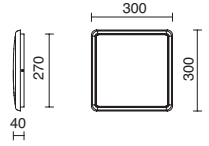

VALGUS

3000K
LED SMD 18W 1494lm

4000K
LED SMD 18W 1584lm

■ □ 806B-L31RCB-01 80€

□ 806B-L33RCB-01 80€

PC PC OPAL 115° 220V 240V 50/60Hz IP 54 FP >0,90 CRI >80 L80 B20 40.000h

806B-L31RCB		
h (m)	d (m)	E (lux)
1,00	3,15	518
2,00	6,30	130
3,00	9,45	58
4,00	12,60	32
5,00	15,75	21

806B-L33RCB		
h (m)	d (m)	E (lux)
1,00	3,15	550
2,00	6,30	138
3,00	9,45	61
4,00	12,60	34
5,00	15,75	22

□ -01 Blanco / White / Blanche