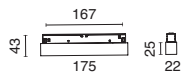

CRETE 2 **N**

48V
DC