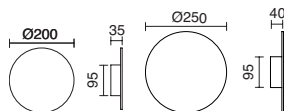

CIRCULAR

Ø200

LED SMD 9W 890lm 3000K

Ø250

LED SMD 13W 1155lm 3000K

- 988A-L0109B-01 70€
- 988A-L0109B-02 70€

- 988B-L0113B-01 78€
- 988B-L0113B-02 78€

□ -01 Blanco / White / Blanc   ■ -02 Negro / Black / Noir