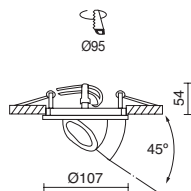

MINI LUNA

GU10

LED Retrofit / QPAR-16 50W max.

- 741A-G42X1B-01 22€
- 741A-G42X1B-02 22€
- 741A-G42X1B-03 22€
- 741A-G42X1B-32 31€
- 741A-G42X1B-45 31€
- 741A-G42X1B-48 31€

GU5.3

LED Retrofit / QR-CBC 51 50W max.

- 741A-G23X1D-01 18€
- 741A-G23X1D-02 18€
- 741A-G23X1D-03 18€
- 741A-G23X1D-32 27€
- 741A-G23X1D-45 27€
- 741A-G23X1D-48 27€

Lamps p. 720, 722

□ -01 Blanco / White / Blanche   ■ -02 Negro / Black / Noir   ■ -03 Gris / Grey / Gris   ■ -32 Cromado / chrome / cromat
■ -45 Cromado mate / Matt chrome / Cromat mat   ■ -48 Niquel mate / Matt nickel / Niquel mat