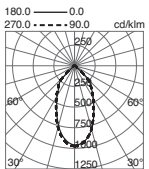

h (m)	d (m)	E (lux)
1,00	0,93	1102
2,00	1,86	276
3,00	2,79	122
4,00	3,72	69
5,00	4,65	44

h (m)	d (m)	E (lux)
1,00	0,93	1175
2,00	1,86	294
3,00	2,79	131
4,00	3,72	73
5,00	4,65	47