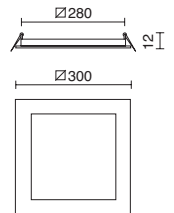

3000K	4000K	
LED SMD 24W 2040lm	LED SMD 24W 2280lm	 280x280
☐ 599B-L3124A-01 32€	☐ 599B-L3324A-01 32€