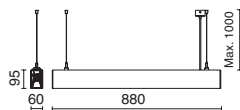

- ALU
- PMMA OPAL
- ALU PAINT
- IP 20
- FP >0,90
- L80 B20
- 3-SDCM
- UGR <19
- 220V 240V AC
- 50/60Hz

CRI >80

2700K

LED SMD 36W 5710lm

- 808J-L3036B-01 307€
- 808J-L3036B-03 307€
- 808J-L30RDB-01 370€
- 808J-L30RDB-03 370€

3000K

LED SMD 33W 4105lm

- 808J-L3133B-01 307€
- 808J-L3133B-03 307€
- 808J-L31RDB-01 370€
- 808J-L31RDB-03 370€

4000K

LED SMD 33W 4600lm

- 808J-L3333B-01 307€
- 808J-L3333B-03 307€
- 808J-L33RDB-01 370€
- 808J-L33RDB-03 370€

NO DIM. *

DALI

CRI >90

3000K

LED SMD 36W 5010lm

- 808J-L3936B-01 308€
- 808J-L3936B-03 308€
- 808J-L39RDB-01 382€
- 808J-L39RDB-03 382€

4000K

LED SMD 36W 5240lm

- 808J-L4036B-01 308€
- 808J-L4036B-03 308€
- 808J-L40RDB-01 382€
- 808J-L40RDB-03 382€

NO DIM. *

DALI