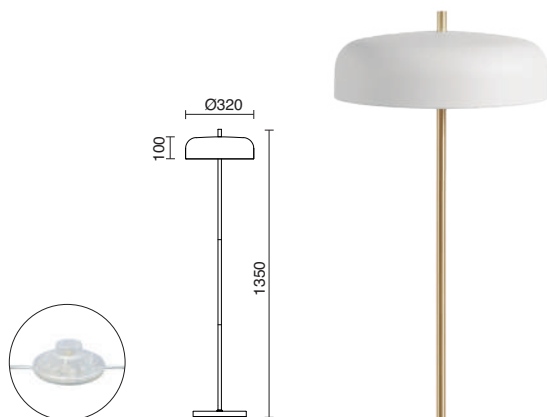

TAICHI

2x E27 (Ø45) Led / Fluo / Hal max. 40W

□ 992B-G04X1A-01 181€