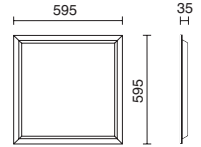

HIMMEL

3000K
LED SMD 40W 3400lm

4000K
LED SMD 40W 3600lm

□ 583C-L3140B-01 76€

□ 583C-L3340B-01 76€

Para falso techo modular.
For modular ceiling.
Pour faux plafond.

Kit de superficie
Surface mounted kit
Kit de surface

■ A20B-583-01 33€

□ -01 Blanco / White / Blanche