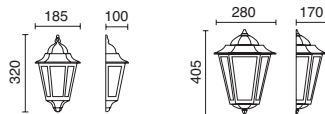

ELITE 6

E14 Led/Hal/Fluo 42W max.

E27 Led/Hal/Fluo 42W max.

- 096A-G04X1A-01 69€
- 096A-G04X1A-02 69€

- 096D-G05X1A-01 102€
- 096D-G05X1A-02 102€

- ALU
- IP 43
- 110V 240V AC

- 096E-G05X1A-01 105€
- 096E-G05X1A-02 105€

- **h320**
- E27 Led/Hal/Fluo 42W max.

- 096F-G05X1A-01 65€
- 096F-G05X1A-02 65€

- **h450**
- E27 Led/Hal/Fluo 42W max.

- 096G-G05X1A-01 94€
- 096G-G05X1A-02 94€

- **h550**
- E27 Led/Hal/Fluo 42W max.

- 096I-G05X1A-01 131€
- 096I-G05X1A-02 131€

- 096H-G05X1A-01 100€
- 096H-G05X1A-02 100€

- 096J-G05X1A-01 135€
- 096J-G05X1A-02 135€

- ALU
- IP 43
- 110V 240V AC

For L450-550

Adaptador de esquina
Corner adaptor
Adaptateur d'angle

- A06A-004-01 26€
- A06A-004-02 26€

Lamps p.721

□ -01 Blanco / White / Blanche ■ -02 Negro / Black / Noir