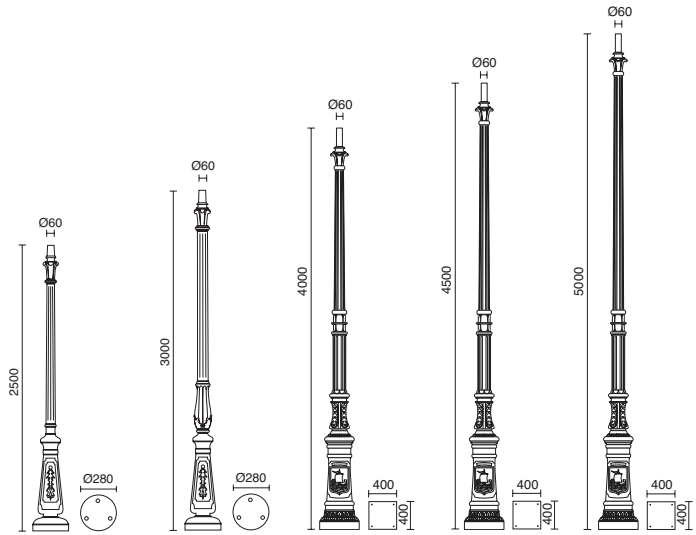

h3000

h4000

h4500

h5000

■ C10A-31-02 650€ ■ C10B-31-02 759€ ■ C12A-32-02 1.081€ ■ C12B-32-02 1.138€ ■ C12C-32-02 1.197€

Instalar sobre suelo rígido. En césped o tierra, añadir pilastra de cemento.
Install on rigid ground. On grass or earth, add pilaster cement.
Installer sur sol rigide. Sur l'herbe ou la terre, ajoutez un pilastre ciment.

Lamps p.721

■ -02 Negro / Black / Noir