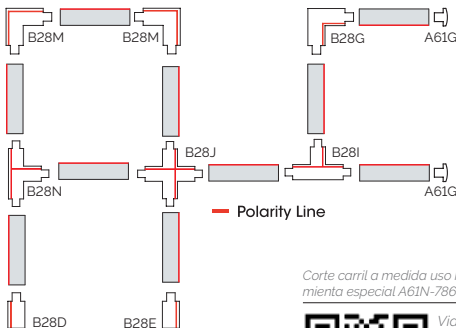

## Tija / Pendant / Tige

- A61C-786-01 (1000mm) 16€
- A61C-786-02 (1000mm) 16€
- A61D-786-01 (1000mm) 17€
- A61D-786-02 (1000mm) 17€
- A61H-786-39 13€

Posición del conductor a tierra (vista cenital)  
Position of the supply of earth conductor (top view)  
Position du conducteur à terre (vue de dessus)