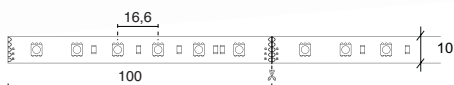

## NILO RGB

IP  
20

SMD 5050 24V 120° 3M EIP

7,2W/m ● 65lm/m ● 130lm/m ● 55lm/m

30 LED/m 200AS-L0407FCO-00 56€

SMD 5050 24V 120° 3M EIP

14,4W/m ● 132lm/m ● 360lm/m ● 108lm/m

60 LED/m 200AS-L0414FCO-00 82€