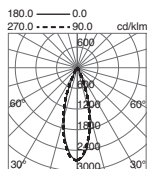

796B-L31101

h (m)	d (m)	E (lux)
1,00	0,57	1913
2,00	1,14	478
3,00	1,71	213
4,00	2,28	120
5,00	2,85	77