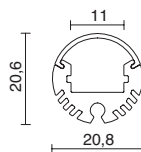

PERFILES / PROFILES / PROFILS

suspensión / pendant / suspension

L 3m

Perfil (3m)
Profile (3m)
Profil (3m)

A69A-778-39 38€

Difusor opal (3m)
Opal diffuser (3m)
Diffuseur opale (3m)

A69C-778-00 18€

Difusor transparente (3m)
Transparent diffuser (3m)
Diffuseur transparent (3m)

A69D-778-00 18€

Tapa final
End cap
Embout

A69G-778-03 1€/u.

Tapa final con agujero
End cap with hole
Embout avec trou

A69H-778-03 1€/u.

Soporte armario
Wardrobe support
Support de garde-robe

A69I-778-00 3€/u.

Accesorio de suspensión (altura máxima 3m)
Suspension accessory (maximum height 3m)
Accessoire de suspension (hauteur maximum 3m)

A69J-778-00 9€/u.

L 3m

Perfil (3m)
Profile (3m)
Profil (3m)

A70A-778-39 82€

Difusor opal (3m)
Opal diffuser (3m)
Diffuseur opale (3m)

A70C-778-00 22€

Difusor transparente (3m)
Transparent diffuser (3m)
Diffuseur transparent (3m)

A70D-778-00 22€

Tapa final
End cap
Embout

A70G-778-03 1,5€/u.

Tapa final con agujero
End cap with hole
Embout avec trou

A70H-778-03 1,5€/u.

Accesorio de suspensión (altura máxima 3m)
Suspension accessory (maximum height 3m)
Accessoire de suspension (hauteur maximum 3m)

Recomendación: 1 unidad/metro
Recommendation: 1 unit/meter
Recommandation: 1 unité/mètre

A69J-778-00 9€/u.

Recomendaciones de uso e instalación / Recommendations for use and installation / Recommandations d'utilisation et d'installation (p.736)