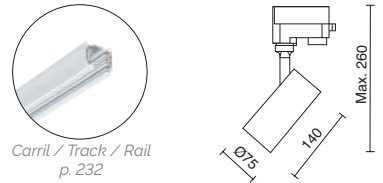

## HIDRA

LED COB 18W 1575lm 3000K

- 833B-L3121B-01 113€
- 833C-L3121B-01 113€
- 833D-L3121B-01 113€

- Carril no incluido.
- Track not included.
- Rail exclu.

LED COB 18W 1575lm 3000K

- 836B-L3121B-01 113€
- 836C-L3121B-01 113€
- 836D-L3121B-01 113€