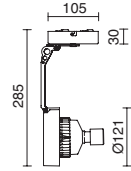

HAITI

GU10 LED AR111 230V