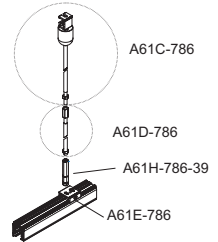

TRACK

Unión con contacto
Straight coupling with supply possibility
Jonction avec continuité électrique

- ☐ B29K-X33X2U-01 23€
- ☒ B29K-X33X2U-02 23€
- ☒ B29K-X33X2U-03 23€

Unión en cruz
"X" Junction coupling
Jonction en croix

- ☐ B29I-X33X2U-01 123€
- ☒ B29I-X33X2U-02 123€
- ☒ B29I-X33X2U-03 123€

Tapa lineal (carril empotrado)
Linear cap (recessed track)
Bouchon linéaire (rail encastré)

- ☐ A61K-786-01 6€
- ☒ A61K-786-02 6€
- ☒ A61K-786-03 6€

For B29E- B29D-

Tapa cruz (carril empotrado)
Cross cover (recessed track)
Couverture transversale (rail encastré)

- ☐ A61L-786-01 6€
- ☒ A61L-786-02 6€
- ☒ A61L-786-03 6€

For B29F- B29L- B28H- B29M- B29I-

Leva carril empotrado
Recessed track cam
Came de rail encastrée

- ☒ A61M-786-03 5€

Leva para techo o tija
Clip for ceiling and rod
Fixation pour toit ou tige

- ☐ A61E-786-01 4€
- ☒ A61E-786-02 4€
- ☒ A61E-786-03 4€

Cable de acero
Steel cable
Cable acier

- ☐ A61A-786-01 (1500mm) 14€
- ☒ A61A-786-02 (1500mm) 14€
- ☒ A61A-786-03 (1500mm) 14€
- ☐ A61B-786-01 (3000mm) 14€
- ☒ A61B-786-02 (3000mm) 14€
- ☒ A61B-786-03 (3000mm) 14€

Tija / Pendant / Tige

- ☐ A61C-786-01 (1000mm) 16€
- ☒ A61C-786-02 (1000mm) 16€
- ☐ A61D-786-01 (1000mm) 17€
- ☒ A61D-786-02 (1000mm) 17€
- ☒ A61H-786-39 13€