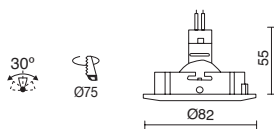

GU10

LED Retrofit / QPAR-16 230V 50W max.

- ☐ 780F-G42X1B-01 5€
- ☒ 780F-G42X1B-02 5€
- ☒ 780F-G42X1B-45 8€
- ☐ 780F-G42X1B-48 8€

GU5.3

LED Retrofit / QR-CBC 51 12V 50W max.

- ☐ 780F-G23X1D-01 4€
- ☒ 780F-G23X1D-02 4€
- ☒ 780F-G23X1D-45 6€
- ☐ 780F-G23X1D-48 6€