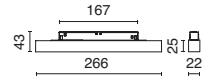

CRETE 2 **N**

48V
DC

16° 36°/50°

2700K
LED SMD 15W 1500lm

3000K
LED SMD 15W 1620lm

	☐ 1038B-L3815V10-01 225€ ☒ 1038B-L3815V10-02 225€	☐ 1038B-L3915V10-01 225€ ☒ 1038B-L3915V10-02 225€	NO DIM.
	☐ 1038B-L3815V1D-01 265€ ☒ 1038B-L3815V1D-02 265€	☐ 1038B-L3915V1D-01 265€ ☒ 1038B-L3915V1D-02 265€	DALI
	☐ 1038B-L3815V30-01 225€ ☒ 1038B-L3815V30-02 225€	☐ 1038B-L3915V30-01 225€ ☒ 1038B-L3915V30-02 225€	NO DIM.
	☐ 1038B-L3815V3D-01 265€ ☒ 1038B-L3815V3D-02 265€	☐ 1038B-L3915V3D-01 265€ ☒ 1038B-L3915V3D-02 265€	DALI
	☐ 1038B-L3815V50-01 225€ ☒ 1038B-L3815V50-02 225€	☐ 1038B-L3915V50-01 225€ ☒ 1038B-L3915V50-02 225€	NO DIM.
	☐ 1038B-L3815V5D-01 265€ ☒ 1038B-L3815V5D-02 265€	☐ 1038B-L3915V5D-01 265€ ☒ 1038B-L3915V5D-02 265€	DALI

Driver 48V p.725

Carril 48V / 48V Track / Rail 48V p. 152

☐ -01 Blanco / White / Blanche
☒ -02 Negro / Black / Noir