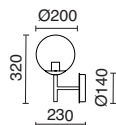

OXY

E27 Led / Fluo / Hal max. 40W

- 984F-G05X1A-02 105€
- 984F-G05X1A-32 125€
- 984F-G05X1A-47 125€