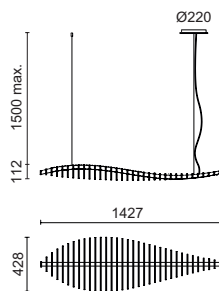

FISH

BY NACHO TIMÓN

2700K

LED SMD 26W 2870lm

4000K

LED SMD 26W 3170lm

- ☐ 1013A-L3826B-01 1.250€
- ☒ 1013A-L3826B-02 1.250€
- ☐ 1013A-L3826B-50 1.250€

- ☐ 1013A-L4026B-01 1.250€
- ☒ 1013A-L4026B-02 1.250€
- ☐ 1013A-L4026B-50 1.250€

*Posibilidad de regulación
Possibility of regulation
Possibilité de régulation*

☐ -01 Blanco / White / Blanc   ☒ -02 Negro / Black / Noir   ☐ -50 Madera Haya / Beech Wood / Bois hêtre