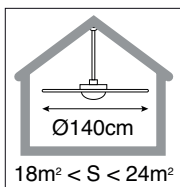

□ -01 Blanco / White / Blanc