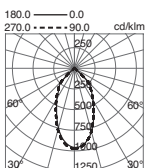

h (m)	d (m)	E (lux)
1,00	0,93	2121
2,00	1,86	530
3,00	2,79	236
4,00	3,72	133
5,00	4,65	85

h (m)	d (m)	E (lux)
1,00	0,93	2212
2,00	1,86	553
3,00	2,79	246
4,00	3,72	138
5,00	4,65	88