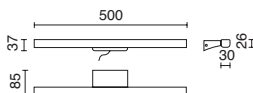

■ -32 Cromo / Chrome / Chrom