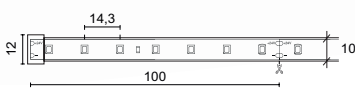

NILO BASIC

IP
67

SMD 2835 24V CRI 80 120° SDCM < 6

2700K

12.6W/m 1234lm/m

3000K

12.6W/m 1329lm/m

4000K

12.6W/m 1345lm/m

70
LED/m

201DS-L3012FCO-00 56€

201DS-L3112FCO-00 56€

201DS-L3312FCO-00 56€