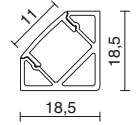

Perfil (3m)
Profile (3m)
Profil (3m)

A66A-778-39 20€

ALU

Tapa final
End cap
Embout

A66G-778-03 1€/u.

Difusor opal (3m)
Opal diffuser (3m)
Diffuseur opale (3m)

A66C-778-00 15€

PC
OPAL

Tapa final con agujero
End cap with hole
Embout avec trou

A66H-778-03 1€/u.

Difusor transparente (3m)
Transparent diffuser (3m)
Diffuseur transparent (3m)

A66D-778-00 15€

PC
TRANS

Grapas
Staples
Agrafes

A66I-778-00 1€/u.

L 3m