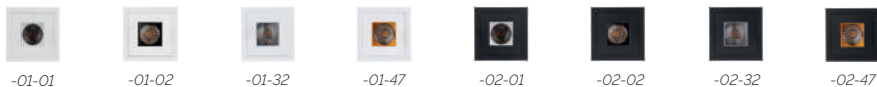

1008A-

CRI >90			CRI >97			CRI >95 DTW		TUNNABLE WHITE	
4.7W	10.6W	15.6W	10.1W	11.8W	10.6W	2700K 650lm	2700K 1317lm	2700K 1940lm	2700K 1278lm
3000K 680lm	3000K 1376lm	3000K 2028lm	3000K 923lm	2000K 28lm	3000K 1179lm	3000K 719lm	4000K 1456lm	4000K 2145lm	6500K 1563lm
4000K 719lm	4000K 1456lm	4000K 2145lm	4000K 1031lm	3000K 949lm	4000K 1031lm				

Acabados/Finishes/Finitions

- 9 - 10

Filtros / Filters / Filtres

■ A04Q-1006-02 4,5€

■ A47Q-1006-92 2€