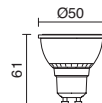

LED PRO

2700K/4000K
GU10 LED 3,5W 350lm

4000K
GU10 LED 3,5W 400lm

578A-L4104A-01 12€

578A-L2104A-02 5,5€

AG F IP 20 360° >80 <0,1s 25.000h 110V 240V

4000K
GU10 LED 4,5W 300lm

578A-L2105A-02 3,5€

AG F IP 20 38° >80 <0,1s 25.000h 110V 240V

G9

3000K
G9 LED 2,5W 160lm

4000K
G9 LED 2,5W 160lm

369D-L2003B-01 5,5€

369D-L2003B-02 5,5€

AG F IP 20 300° >80 <0,1s 15.000h 220V 240V

3000K
G9 LED 1,7W 150lm

4000K
G9 LED 1,7W 150lm

N 967A-L0102A-01 6,5€

N 967A-L0102A-02 6,5€

AG F IP 20 300° >80 <0,1s 15.000h 220V 240V

R7s N

AG F IP 20 360° >80 <0,1s 25.000h 110V 240V

R7s LED 3,5W

R7s LED 7,5W

R7s LED 10,5W

968A-L4104A-02 8,75€

968B-L4108A-02 14€

968C-L4111A-02 17,5€

2700K	325lm
4000K	365lm
6500K	365lm

2700K	680lm
4000K	775lm
6500K	790lm

2700K	1000lm
4000K	1130lm
6500K	1160lm