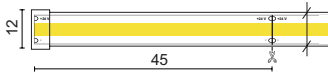

10W/m 930lm/m

**4000K**

10W/m 980lm/m

202DC-L3810FCO-00 110€

202DC-L3910FCO-00 110€

202DC-L4010FCO-00 110€

  
55 mm
**2700K**

14W/m 1225lm/m