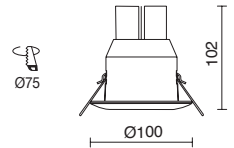

CARPO

GU10
LED Retrofit / QPAR-16 230V 50W max.

☐ 781B-G42X1B-01 12€

GU5.3
LED Retrofit / QR-CBC 51 12V 50W max.

☐ 781B-G23X1D-01 11€

LED COB 15W 920lm 3000K

☐ 781A-LO115B-01 88€

781A-LO115B		
h (m)	d (m)	E (lux)
1,00	1,10	950
2,00	2,20	238
3,00	3,30	106
4,00	4,40	59
5,00	5,50	38

Lamps p. 720, 722

☐ -01 Blanco / White / Blanche