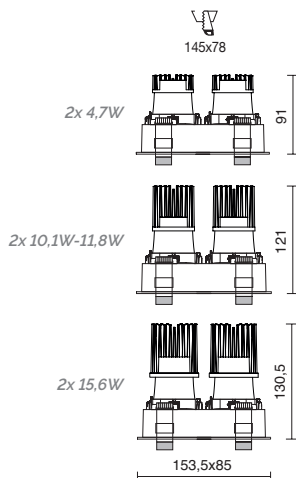

VIP2

ALU PC TRANS ALU PC IP 20 355° 30° UGR <19 50/60Hz

1007B-

CRI >90	CRI >97	CRI >95 DTW	TUNNABLE WHITE
2x 4,7W	2x 10,1W	2x 11,8W	2x 10,6W
2700K 2x 650lm	2700K 2x 923lm	2000K 2x 28lm	2700K 2x 1278lm
3000K 2x 680lm	3000K 2x 949lm	3000K 2x 1179lm	6500K 2x 1563lm
4000K 2x 719lm	4000K 2x 1031lm		
2700K 2x 1317lm			
3000K 2x 1376lm			
3000K 2x 2028lm			
4000K 2x 1456lm			
4000K 2x 2145lm			

Acabados/Finishes/Finitions

- 9 - 10