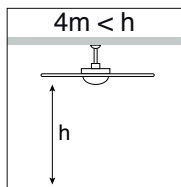

□ -01 Blanco / White / Blanc