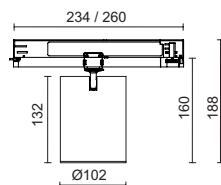

ARROW

- Carril no incluido.
- Track not included.
- Rail exclu.

1003A-

-02-02

-01-01

-01-32

8,8W

18,6W

2700K	1121lm	2700K	2157lm
3000K	1168lm	3000K	2342lm
4000K	1274lm	4000K	2449lm
3250K FASHION	1380lm	3250K FASHION	2389lm

Filtros / Filters / Filtrés

Antideslumbrante / Anti-glare / Antiéblouissant

■ A04P-1002-02 9,5€

Prismatico / Prismatic / Prismatique

A47F-1002-92 6€

- Carril no incluido.
- Track not included.
- Rail exclu.

1003B-

-01-01

-02-02

-01-32

Carril / Track / Rail
p. 232

24W

27,4W

2000K MEAT	2349lm	2700K	3140lm
2500K BREAD	3169lm	3000K	3254lm
4000K FISH	3402lm	4000K	3570lm
3000K VEG+FRUIT	2896lm	3250K FASHION	3194lm

Filtros / Filters / Filtrés

Antideslumbrante / Anti-glare / Antiéblouissant

■ A04P-1003-02 11,5€

Prismatico / Prismatic / Prismatique

A47G-1003-92 6€

□ -01 Blanco / White / Blanche ■ -02 Negro / Black / Noir ▣ -32 Cromado / Chrome / Cromat