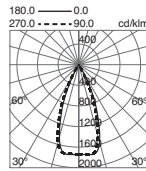

809G-L3813B		
h (m)	d (m)	E (lux)
1,00	0,89	2273
2,00	1,78	568
3,00	2,67	252
4,00	3,56	142
5,00	4,45	91

809G-L3113B		
h (m)	d (m)	E (lux)
1,00	0,89	2075
2,00	1,78	519
3,00	2,67	231
4,00	3,56	130
5,00	4,45	83

809G-L3313B		
h (m)	d (m)	E (lux)
1,00	0,89	2416
2,00	1,78	604
3,00	2,67	268
4,00	3,56	151
5,00	4,45	97