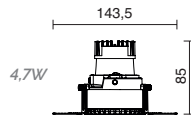

VIP1T

ALU PC TRANS ALU PC IP 20 355° 30° UGR <19 50/60Hz

1009A-

CRI >90		
4,7W	10,6W	15,6W
2700K 650lm	2700K 1317lm	2700K 1940lm
3000K 680lm	3000K 1376lm	3000K 2028lm
4000K 719lm	4000K 1456lm	4000K 2145lm

CRI >97
10,1W
2700K 923lm
3000K 949lm
4000K 1031lm

CRI >95 DTW
11,8W
2000K 28lm
3000K 1179lm

TUNNABLE WHITE
10,6W
2700K 1278lm
6500K 1563lm

Acabados/Finishes/Finitions

9 - 10

-01-01

-01-02

-01-32

-01-47

Filtros / Filters / Filtres

Antideslumbrante
Anti-glare
Antibloissant

A04Q-1006-02 4,5€

Oval
Oval
Oval

A47Q-1006-92 2€

IP 44 PC TRANS

A47R-1006-92 2€