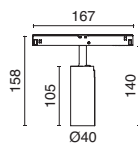

CRETE 1 **N**

48V
DC

ALU IP 20 CRI >90 L90 810 355° 3-SDCM 48V DC

2700K
LED COB 11W 962lm

3000K
LED COB 11W 1011lm

Beam Angle	UGR	Color	Model	Price	Color	Model	Price	Feature
18°	18	□	1032B-L3811V10-01	173€	□	1032B-L3911V10-01	173€	NO DIM.
		■	1032B-L3811V10-02	173€	■	1032B-L3911V10-02	173€	
		□	1032B-L3811V1D-01	219€	□	1032B-L3911V1D-01	219€	DALI
		■	1032B-L3811V1D-02	219€	■	1032B-L3911V1D-02	219€	
25°	10	□	1032B-L3811V20-01	173€	□	1032B-L3911V20-01	173€	NO DIM.
		■	1032B-L3811V20-02	173€	■	1032B-L3911V20-02	173€	
		□	1032B-L3811V2D-01	219€	□	1032B-L3911V2D-01	219€	DALI
		■	1032B-L3811V2D-02	219€	■	1032B-L3911V2D-02	219€	
33°	19	□	1032B-L3811V30-01	173€	□	1032B-L3911V30-01	173€	NO DIM.
		■	1032B-L3811V30-02	173€	■	1032B-L3911V30-02	173€	
		□	1032B-L3811V3D-01	219€	□	1032B-L3911V3D-01	219€	DALI
		■	1032B-L3811V3D-02	219€	■	1032B-L3911V3D-02	219€	

Driver 48V p.725

Carril 48V / 48V Track / Rail 48V p. 152

□ -01 Blanco / White / Blanche ■ -02 Negro / Black / Noir