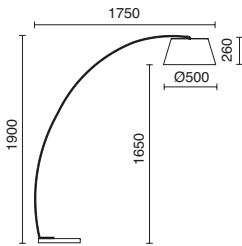

ZANZIBAR

E27 Led / Fluo / Hal max. 42W

622A-G05X1A-02 457€

Lamps p. 721

-02 Negro / Black / Noir