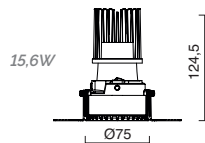

VIP1T

ALU PC TRANS ALU PC IP 20 355° 30° UGR <19 50/60Hz

1009A-

CRI >90		
4,7W	10,6W	15,6W
2700K 650lm	2700K 1317lm	2700K 1940lm
3000K 680lm	3000K 1376lm	3000K 2028lm
4000K 719lm	4000K 1456lm	4000K 2145lm

CRI >97
10,1W
2700K 923lm
3000K 949lm
4000K 1031lm

CRI >95 DTW
11,8W
2000K 28lm
3000K 1179lm

TUNNABLE WHITE
10,6W
2700K 1278lm
6500K 1563lm

Acabados/Finishes/Finitions

9 - 10

-01-01

-01-02

-01-32

-01-47

Filtros / Filters / Filtres

Antideslumbrante
Anti-glare
Antibloissant

A04Q-1006-02 4,5€

Oval
Oval
Oval

A47Q-1006-92 2€

IP 44 PC TRANS

A47R-1006-92 2€