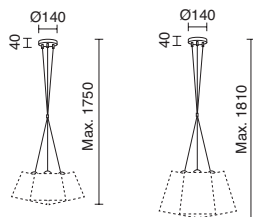

3x E27 Led / Fluo / Hal max. 60W

- 716B-G05X1A-03 95€
- 716B-G05X1A-07 95€
- 716B-G05X1A-09 95€
- 716B-G05X1A-29 95€

Pantallas disponibles:
Available shades:
Abat-jours disponibles:
A32B-, A32C- (pag. 289)

Lamps p.721

- -03 Gris / Grey / Gris
- -07 Rojo / Red / Rouge
- -09 Beige / Beige / Beige
- -29 Transparente / Transparent / Transparent