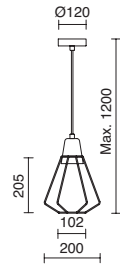

ELGA

E27 Led / Fluo / Hal max. 60W

684A-G05X1A-02 63€

+ IP 20 110V 240V AC

Adaptador carril / Rail adapter / Adaptateur de rail

☐ B17P-X33X2B-01 28€

☒ B17P-X33X2B-02 29€

☐ B17P-X33X2B-03 41€

Carril / Rail / Rail p. 232-235

Lamps p. 721

☐ -01 Blanco / White / Blanc ☒ -02 Negro / Black / Noir ☐ -03 Gris / Grey / Gris