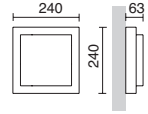

STERLO

3000K
LED SMD AC 12.9W 1500lm

4000K
LED SMD AC 12.9W 1500lm

■ ▣ 565B-L0114B-30 411€

■ 565B-L0213B-30 411€

3000K
LED SMD AC 12.9W 1500lm

4000K
LED SMD AC 12.9W 1500lm

■ ▣ 565B-L0114B-04 292€

■ 565B-L0213B-04 292€

■ -04 Antracita / Anthracite / Anthracite ■ -30 Inox / Stainless steel / Inox