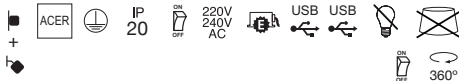

507F-Y05X1B-35 113€

507F-Y05X1B-46 124€

PANTALLAS / SHADES / ABAT-JOURS p. 280

Lamps p.721

-35 Niquel satinado / Satin nickel / Nickel satiné -46 Oro mate / Matt gold / Or mat