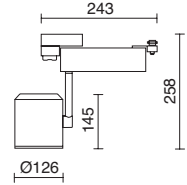

3000K

LED COB 38W 2800lm

4000K

LED COB 38W 3028lm

- 774D-L3138B-01 147€
- 774D-L3138B-02 147€

- 774D-L3338B-01 147€
- 774D-L3338B-02 147€