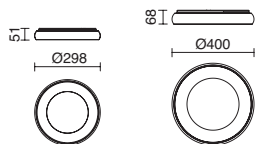

FRED

Ø298

LED SMD 25W 1850lm 3000K

Ø400

LED SMD 35W 2940lm 3000K

- ☐ 715A-L0125A-01 154€
- ☒ ☐ 715A-L0125A-02 154€
- ☐ 715A-L0125A-03 154€

- ☐ 715B-L3135A-01 213€
- ☒ ☐ 715B-L3135A-02 213€
- ☐ 715B-L3135A-03 213€

715A- 715B-

Accesorio decorativo opcional para superficie
Optional decorative accessory for surface
Accessoire décoratif en option pour les surfaces

Ø298

Ø400

- ☒ ☐ A20B-715-01 15€

- ☐ A20C-715-01 25€

ACER

Accesorio necesario para suspensión
Necessary accessory for pendant
Accessoire nécessaire pour la suspension

- ☐ A20A-715-01 25€
- ☒ ☐ A20A-715-02 25€
- ☐ A20A-715-03 25€