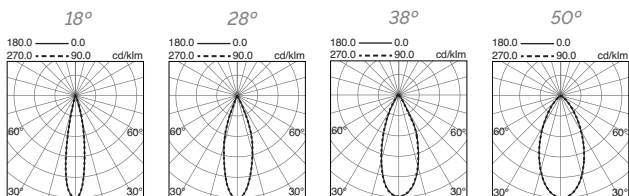

□ -01 Blanco / White / Blanche