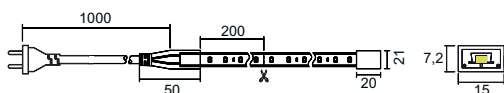

VOLGA

IP
65

220V
240V
AC

DIRECTO A RED
DIRECT TO NETWORK
DIRECTEMENT AU RÉSEAU

CRI
80 15mm 20m

CRI
80 120° SDCM < 6 20m EEP 220V
240V
AC

2700K / 3000K

4000K

2700K

12W/m 1425lm/m

3000K

12W/m 1475lm/m

4000K

12W/m 1505lm/m

70
LED/m

204CH-L3013BCO-00 566€

204CH-L3113BCO-00 566€

204CH-L3313BCO-00 566€

200 mm

Perfiles
Profiles
Profils

P. 178