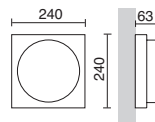

STERLO

3000K

LED SMD AC 12,9W 1500lm

4000K

LED SMD AC 12,9W 1500lm

■ ■ ■ 566B-L0114B-30 411€

■ 566B-L0213B-30 411€

3000K

LED SMD AC 12,9W 1500lm

4000K

LED SMD AC 12,9W 1500lm

■ ■ ■ 566B-L0114B-04 292€

■ 566B-L0213B-04 292€

■ -04 Antracita / Anthracite / Anthracite ■ -30 Inox / Stainless steel / Inox