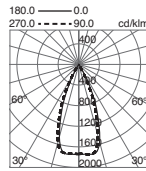

# SIGMA

Mobilcenter (Manresa)

**809C-L3806B**

h (m)	d (m)	E (lux)
1,00	0,89	1137
2,00	1,78	284
3,00	2,67	126
4,00	3,56	71
5,00	4,45	45

**809C-L3106B**

h (m)	d (m)	E (lux)
1,00	0,89	958
2,00	1,78	240
3,00	2,67	106
4,00	3,56	60
5,00	4,45	38