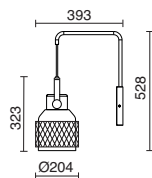

TOSCA

BY NACHO TIMÓN