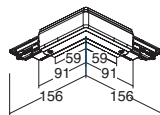

TRACK

1m	2m	3m
B29A-X33X2U-01 53€	B29B-X33X2U-01 99€	B29C-X33X2U-01 132€
B29A-X33X2U-02 53€	B29B-X33X2U-02 99€	B29C-X33X2U-02 132€
B29A-X33X2U-39 53€	B29B-X33X2U-39 99€	B29C-X33X2U-39 132€

1m	2m	3m
B31A-X33X2U-01 67€	B31B-X33X2U-01 124€	B31C-X33X2U-01 184€
B31A-X33X2U-02 67€	B31B-X33X2U-02 124€	B31C-X33X2U-02 184€
B31A-X33X2U-39 67€	B31B-X33X2U-39 124€	B31C-X33X2U-39 184€

Alimentación derecha Live end right Alimentation droite

- B29D-X33X2U-01 28€
- B29D-X33X2U-02 28€
- B29D-X33X2U-03 28€

Codo 90° interior 90° in junction coupling Coude rigide 90° int.

- B29F-X33X2U-01 59€
- B29F-X33X2U-02 59€
- B29F-X33X2U-03 59€

Alimentación izquierda Live end left Alimentation gauche

- B29E-X33X2U-01 28€
- B29E-X33X2U-02 28€
- B29E-X33X2U-03 28€

Codo 90° exterior 90° out junction coupling Coude rigide 90° ext.

- B29L-X33X2U-01 59€
- B29L-X33X2U-02 59€
- B29L-X33X2U-03 59€

Tapa final Dead end Embout

- A61G-786-01 2€
- A61G-786-02 2€
- A61G-786-03 2€

T derecha T live right T droite

- B29H-X33X2U-01 91€
- B29H-X33X2U-02 91€
- B29H-X33X2U-03 91€

Unión flexible Flexible junction coupling Junction flexible

- B29J-X33X2U-01 120€
- B29J-X33X2U-02 120€
- B29J-X33X2U-03 120€

T izquierda T Live left T gauche

- B29M-X33X2U-01 91€
- B29M-X33X2U-02 91€
- B29M-X33X2U-03 91€

-01 Blanca / White / Blanche   -02 Negro / Black / Noir   -03 Gris / Grey / Gris