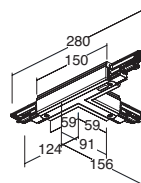

T derecha T live right T droite

- B29H-X33X2U-01 91€
- B29H-X33X2U-02 91€
- B29H-X33X2U-03 91€