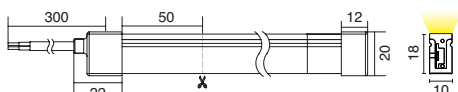

## SENA

IP  
65

CRI 80 10mm 5m

24V CRI 80 110° SDCM < 6 5m ErP 50 mm

Doblado horizontal  
Horizontal bending  
Flexion horizontale

**2700K**  
12.7W/m 505lm/m

**3000K**  
12.7W/m 515lm/m

**4000K**  
12.7W/m 540lm/m