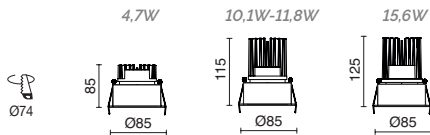

CARPO

- ACER
- GLASS MAT
- ZAMAK
- PC
- IP 65
- UGR <19
- 50/60Hz

781B-

CRI >90		
4,7W	10,6W	15,6W
2700K 650lm	2700K 1317lm	2700K 1940lm
3000K 680lm	3000K 1376lm	3000K 2028lm
4000K 719lm	4000K 1456lm	4000K 2145lm

CRI >97
10.1W
2700K 923lm
3000K 949lm
4000K 1031lm

CRI >95 DTW
11.8W
2000K 28lm
3000K 1179lm

TUNNABLE WHITE
10,6W
2700K 1278lm
6500K 1563lm