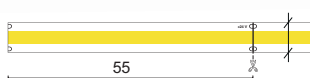

RINS

IP
20

24V CRI 90 120° SDCM 3 5m 3M ErP

3000K / 4000K

2700K
10W/m 900lm/m

3000K
10W/m 950lm/m

4000K
10W/m 1000lm/m

2700K

202AC-L3810FCO-00 93€

202AC-L3910FCO-00 93€

202AC-L4010FCO-00 93€