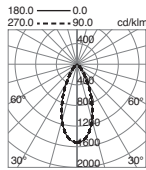

825R-L3835B

h (m)	d (m)	E (lux)
1,00	0,82	3898
2,00	1,64	975
3,00	2,46	433
4,00	3,28	244
5,00	4,10	156

825R-L3135B

h (m)	d (m)	E (lux)
1,00	0,82	5129
2,00	1,64	1282
3,00	2,46	570
4,00	3,28	321
5,00	4,10	205

825R-L3335B

h (m)	d (m)	E (lux)
1,00	0,82	5461
2,00	1,64	1365
3,00	2,46	607
4,00	3,28	341
5,00	4,10	218