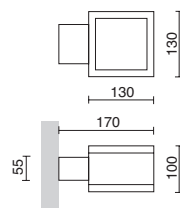

MILAN

GX53 LED T2 3W / 4W / 6W

■ ■ 400A-G31X1A-04 231€