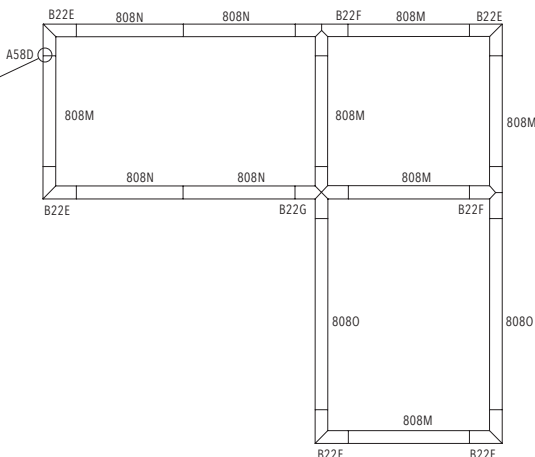

□ -01 Blanco / White / Blanche ■ -03 Gris / Grey / Gris