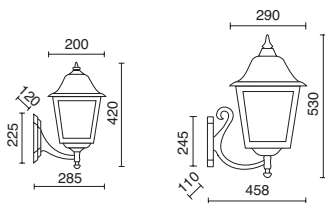

ROB

L200

E27 Led/Hal/Fluo 42W max.

- ☐ (GLASS MAT) 264C-G05X1A-01 108€
- ☐ 264C-G05X1A-02 108€

- ☐ (GLASS TRANS) 264D-G05X1A-01 112€
- ☐ 264D-G05X1A-02 112€

L290

E27 Led/Hal/Fluo 70W max.

- ☐ 264E-G05X1A-01 197€
- ☐ 264E-G05X1A-02 190€

For L200

Adaptador de esquina
Corner adaptor
Adaptateur d'angle

- ☐ A06A-004-01 26€
- ☐ A06A-004-02 26€

E27 Led/Hal/Fluo 42W max.

- ☐ (GLASS MAT) 264A-G05X1A-01 105€
- ☐ 264A-G05X1A-02 105€

- ☐ (GLASS TRANS) 264B-G05X1A-01 81€
- ☐ 264B-G05X1A-02 81€

Lamps p.721

☐ -01 Blanco / White / Blanche ☐ -02 Negro / Black / Noir