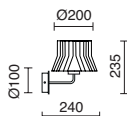

CORA

h. 1500 max.

E27 Led/Fluo/Hal max. 40W (Ø45)

3x E27 Led/Fluo/Hal max. 60W

- ○ 859D-G05X1A-01-RA 128€
- ● 859D-G05X1A-02-RB 140€

- ○ 859A-G05X1A-35-RA 559€
- ● 859A-G05X1A-35-RB 559€
- ○ 859A-G05X1A-35-RC 570€

- -01 Blanco / White / Blanc
- -02 Negro / Black / Noir
- -RA Ribbon wrapped white
- -RB Ribbon wrapped Black
- -RC Ribbon Wapped Beige

Lamps p.721