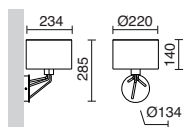

DIAGONAL

BY NACHO TIMÓN

E27 Led max. 13W (Ø45)

- ○ 855E-G05X1A-01-SA 165€
- ● 855E-G05X1A-02-SB 165€
- ● 855E-G05X1A-37-SM 210€