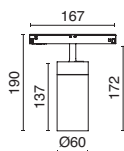

CRETE 1 **N**

48V
DC