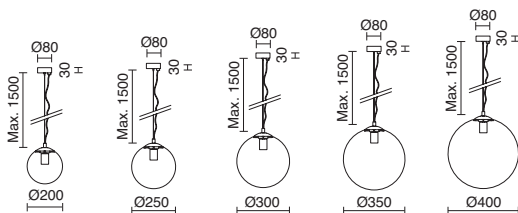

Ø200

E27 Led / Fluo / Hal max. 40W

- 984A-G05X1A-02-27 115€
- 984A-G05X1A-32-27 130€
- 984A-G05X1A-47-27 130€

Ø250

E27 Led / Fluo / Hal max. 40W

- 984B-G05X1A-02-27 135€
- 984B-G05X1A-32-27 155€
- 984B-G05X1A-47-27 155€

Ø300

E27 Led / Fluo / Hal max. 60W

- 984C-G05X1A-02-27 155€
- 984C-G05X1A-32-27 175€
- 984C-G05X1A-47-27 175€

Ø350

E27 Led / Fluo / Hal max. 60W

- 984D-G05X1A-02-27 255€
- 984D-G05X1A-32-27 275€
- 984D-G05X1A-47-27 275€

Ø400

E27 Led / Fluo / Hal max. 60W

- 984E-G05X1A-02-27 310€
- 984E-G05X1A-32-27 335€
- 984E-G05X1A-47-27 335€

Lamps p. 721

- -02 Negro / Black / Noir
- -27 Cristal Opal / Opal Glass / Verra Opale
- -32 Cromo / Chrome / Chrom
- -47 Oro / Gold / Or