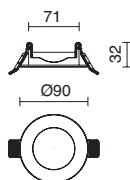

☐ A13A-631-01 10€

☐ A13B-631-01 10€

☐ A13C-631-01 8,5€

☐ A13D-631-01 8,5€