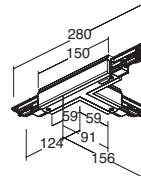

-01 Blanca / White / Blanche   -02 Negro / Black / Noir   -03 Gris / Grey / Gris