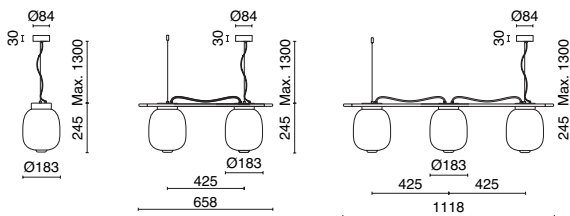

KRISTA N

BY NACHO TIMÓN

LED SMD AC 10W 830lm 2700K ■ 1028A-L38RCB-02-05 215€	2x LED SMD AC 10W 1660lm 2700K ■ 1028B-L38RCB-02-05 411€	3x LED SMD AC 10W 2490lm 2700K ■ 1028C-L38RCB-02-05 603€

■ -02 Negro / Black / Noir   ■ -05 Verde / Green / Verd