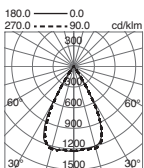

h (m)	d (m)	E (lux)
1,00	0,75	1360
2,00	1,50	340
3,00	2,25	151
4,00	3,00	85
5,00	3,75	54

□ -01 Blanco / White / Blanche