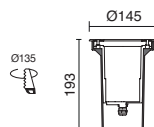

Consultar opciones de regulación
Consult regulation options
Consulter les options de régulation

Marco cuadrado disponible
Square frame available
Cadre carré disponible