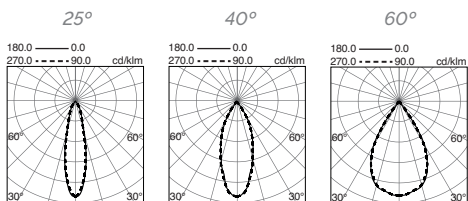

□ -01 Blanco / White / Blanche