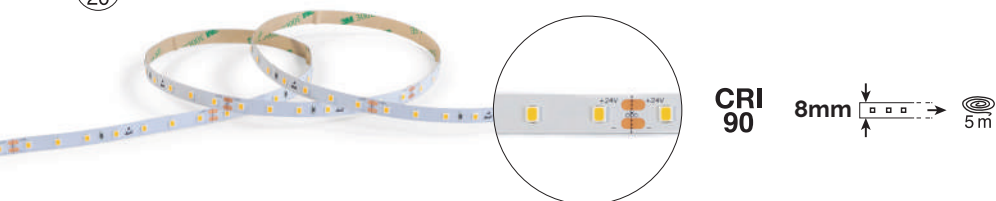

NILO 8-10

IP
20

CRI 90 8mm 5m