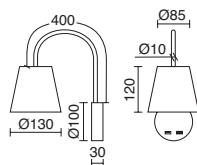

MONTECARLO

E27 Led / Fluo / Hal max. 60W (Ø45)

■ ● 907B-G05X1A-02-CB 105€