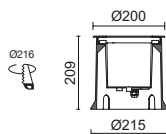

Consultar opciones de regulación
Consult regulation options
Consulter les options de régulation

Marco cuadrado disponible
Square frame available
Cadre carré disponible

-30 Inox / Stainless steel / Inox