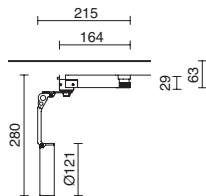

- ☐ 772A-G18RCB-01 124€
- ☒ 772A-G18RCB-02 124€
- ☐ 772A-G18RCB-03 124€

PC + ACER + ALU ☐ IP 20

220V 240V 50/60Hz 90° 356°

- ☐ A44A-772-01 9€
- ☒ A44A-772-02 9€
- ☐ A44A-772-02 9€

Filtros de conversión para pescado, marisco, verdura, carne o pan
Conversion for fish, seafood, vegetables, meat or bread
Filtres de conversion pour poisson, fruits de mer, légumes, viande ou pain.

- FISH A14A-738-00 57€
- MEAT A14B-738-00 57€
- BREAD A14C-738-00 57€