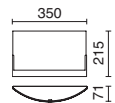

CIRCUS

2x E27 Led / Fluo / Hal| max. 60W

▣ 589A-G05X1A-35 82€