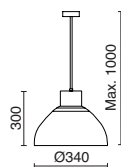

Adaptador carril / Rail adapter / Adaptateur de rail

- ☐ B17P-X33X2B-01 28€
- ☐ B17P-X33X2B-02 29€
- ☐ B17P-X33X2B-03 41€

Carril / Rail / Rail p. 232-235

E27 Led / Fluo / Hal max. 60W

- ☐ 844A-G05X1A-01 95€
- ☐ 844A-G05X1A-MK 95€
- ☐ 844A-G05X1A-BL 95€