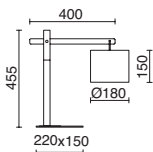

BRITTA

E27 Led / Fluo / Hal| max. 60W

■ 681B-G05X1A-02 100€

■ 681C-G05X1A-02 167€

Accesorio necesario
Necessary accessory
Accessoire nécessaire

PANTALLAS / SHADES / ABAT-JOURS

○ A35C-004-CA 25€

○ A35A-004-CA 27€

💡 Lamps p.721

■ -02 Negro / Black / Noir   ○ -CA Cotton White