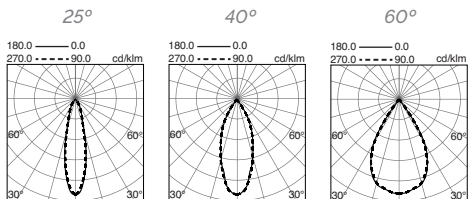

□ -01 Blanco / White / Blanche