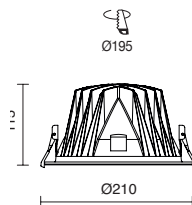

QUO

33,8W

2700K	3694lm
3000K	3993lm
4000K	4200lm
3250K FASHION	3758lm

Filtros / Filters / Filtres

Antideslumbrante / Anti-glare / Antiéblouissant

■ A04P-1004-02 12,5€

Prismatico / Prismatic / Prismatique

A47H-1004-92 6€

□ -01 Blanco / White / Blanche   ■ -32 Cromado / Chrome / Cromat