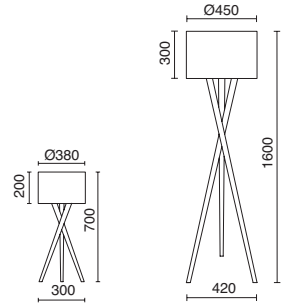

WOOD

E27 Led / Fluo / Hal max. 60W

621B-G05X1A-50 105€

621A-G05X1A-50 235€

Accesorio necesario / Necessary accessory / Accessoire nécessaire

PANTALLAS / SHADES / ABAT-JOURS

- A29C-004-CA 45€
- A29C-004-DC 45€
- A29C-004-CG 45€

- A29B-004-CA 66€
- A29B-004-DC 66€
- A29B-004-CG 66€

Lamps p. 721

-50 Madera Haya / Beech Wood / Bois hêtre

○ -CA Cotton White

● -CG Cotton Earth

● -DC Eco Beige