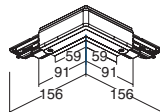

## Tapa final Dead end Embout

-  A61G-786-01 2€
-  A61G-786-02 2€
-  A61G-786-03 2€