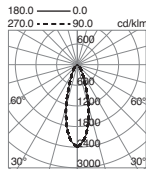

825Q-L3835B

h (m)	d (m)	E (lux)
1,00	0,60	5934
2,00	1,20	1484
3,00	1,80	659
4,00	2,40	371
5,00	3,00	237

825Q-L3135B

h (m)	d (m)	E (lux)
1,00	0,60	7808
2,00	1,20	1952
3,00	1,80	868
4,00	2,40	488
5,00	3,00	312

825Q-L3335B

h (m)	d (m)	E (lux)
1,00	0,60	8268
2,00	1,20	2067
3,00	1,80	919
4,00	2,40	517
5,00	3,00	331