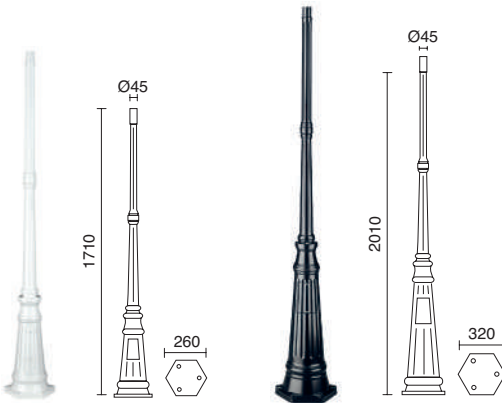

Anclaje / Anchorage / Ancre

A02C-004-00 28€

Incremento de altura (h400mm)
Height extension (h400mm)
Augmentation de hauteur (h400mm)

☐ A08A-C07-01 72€
■ A08A-C07-02 72€

- ☐ C07B-12-01 290€
- C07B-12-02 290€

- ☐ C07C-12-01 409€
- C07C-12-02 409€

Anclajes / Anchorages / Ancrages

A02A-004-00 29€

A02B-004-00 28€

Instalar sobre suelo rígido. En césped o tierra, añadir pilastra de cemento.
Install on rigid ground. On grass or earth, add pillar cement.
Installer sur sol rigide. Sur l'herbe ou la terre, ajoutez un pilastre ciment.

- ☐ -01 Blanco / White / Blanche
- -02 Negro / Black / Noir