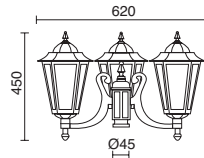

ELITE 6

E27 Led/Hal/Fluo 70W max.

2x E27 Led/Hal/Fluo 42W max.

3x E27 Led/Hal/Fluo 42W max.

I ☐ 096Q-G05X1A-01 120€
☒ 096Q-G05X1A-02 120€

☐ 096S-G05X1A-01 220€
☒ 096S-G05X1A-02 220€

☐ 096U-G05X1A-01 306€
☒ 096U-G05X1A-02 306€

I ☐ 096R-G05X1A-01 124€
☒ 096R-G05X1A-02 124€

☐ 096T-G05X1A-01 239€
☒ 096T-G05X1A-02 239€

☐ 096V-G05X1A-01 334€
☒ 096V-G05X1A-02 334€