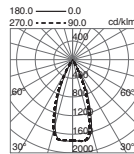

SIGMA

809A-L3844B

h (m)	d (m)	E (lux)
1,00	0,89	7954
2,00	1,78	1988
3,00	2,67	884
4,00	3,56	497
5,00	4,45	318

809A-L3144B

h (m)	d (m)	E (lux)
1,00	0,89	7021
2,00	1,78	1755
3,00	2,67	780
4,00	3,56	430
5,00	4,45	281

809A-L3344B

h (m)	d (m)	E (lux)
1,00	0,89	8176
2,00	1,78	2044
3,00	2,67	908
4,00	3,56	511
5,00	4,45	327