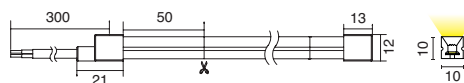

Doblado vertical
Vertical bending
Flexion verticale

2700K
12.7W/m 950lm/m

3000K
12.7W/m 960lm/m

4000K
12.7W/m 1020lm/m

140 LED/m 207CN-L3012FCO-00 158€ 207CN-L3112FCO-00 158€ 207CN-L3312FCO-00 158€

Incluyen 2 grapas de fijación / m
Includes 2 fixing clips / m
Comprend 2 clips de fixation / m

Alimentadores
Power supplies
Alimentations

P. 193