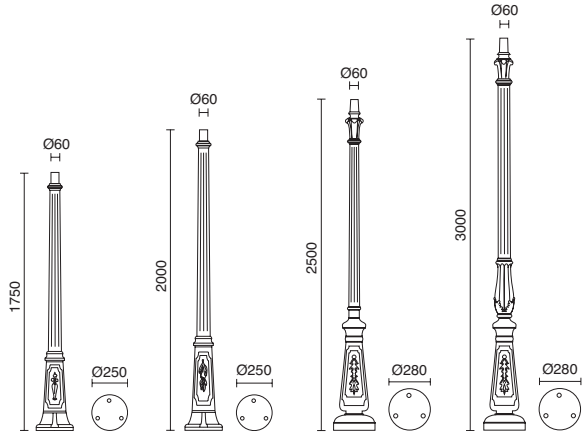

Postes / Poles / Mâts
h1750

h2000

h2500

h3000

█ C08B-31-02 265€

█ C08C-31-02 286€

█ C10A-31-02 650€

█ C10B-31-02 759€

💡 Lamps p.721

█ -02 Negro / Black / Noir