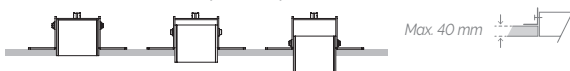

Pletinas de unión  
Joint plates  
Plaques d'union

A58A-808-41 8,6€

Sistema Trimless / Trimless system / Systeme trimless

□ -01 Blanco / White / Blanche ■ -03 Gris / Grey / Gris

Accesorios para sistemas de iluminación / Accessories for lighting systems / Accessoires pour systèmes d'éclairage