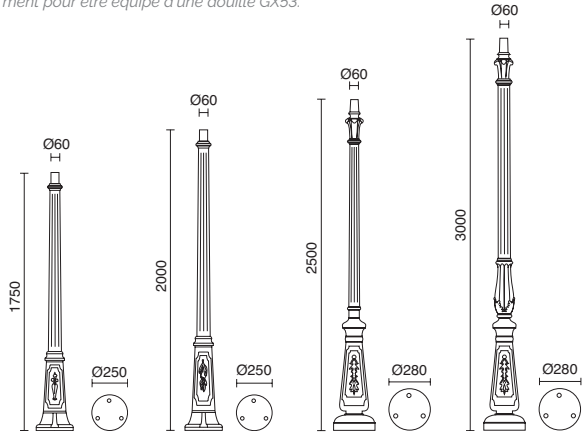

E27 Led/Hal/Fluo 70W max.

2x E27 Led/Hal/Fluo 70W max.

■ 146D-G05X1A-02 232€

■ 146E-G05X1A-02 748€

E27 (Basket diffuser) IP 55

GX53 LED T2 4x10W

2x GX53 LED T2 4x10W

■ 146D-G31X1A-02 248€

■ 146E-G31X1A-02 546€

GX53 (Flat diffuser) IP 65

No es posible Kit de sustitución LED. La luminaria está construida específicamente para portalámparas GX53.

Substitution KIT not available. Fitting is meant for GX53 lamp holder.

Kit de remplacement non disponible. Le luminaire est conçu spécifiquement pour être équipé d'une douille GX53.