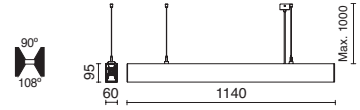

2700K LED SMD 46W 7620lm	3000K LED SMD 45W 5625lm	4000K LED SMD 45W 6300lm	
CRI >80	□ 808K-L3046B-01 294€	□ 808K-L3145B-01 294€	□ 808K-L3345B-01 294€	NO DIM. *
	■ 808K-L3046B-03 294€	■ 808K-L3145B-03 294€	■ 808K-L3345B-03 294€	
	□ 808K-L30RDB-01 394€	□ 808K-L31RDB-01 394€	□ 808K-L33RDB-01 394€	DALI
	■ 808K-L30RDB-03 394€	■ 808K-L31RDB-03 394€	■ 808K-L33RDB-03 394€	

	3000K LED SMD 46W 6680lm	4000K LED SMD 46W 6980lm	
CRI >90	□ 808K-L3946B-01 326€	□ 808K-L4046B-01 326€	NO DIM. *
	■ 808K-L3946B-03 326€	■ 808K-L4046B-03 326€	
	□ 808K-L39RDB-01 437€	□ 808K-L40RDB-01 437€	DALI
	■ 808K-L39RDB-03 437€	■ 808K-L40RDB-03 437€