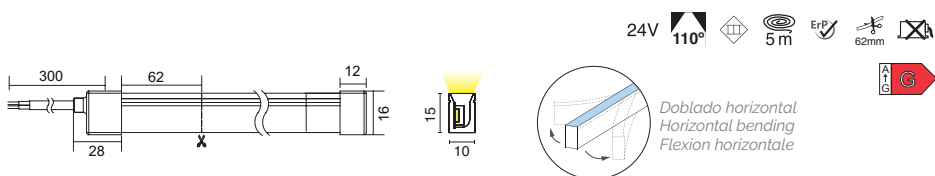

14.4W/m ● 50lm ● 150lm ● 35lm

98
LED/m

205CN-LO414FCO-00 268€