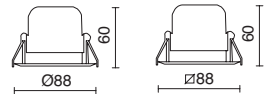

ALU PC TRANS ALU PC METAL IP 44 40°
220V 240V 50/60Hz CRI >85 50,000h L80 B20 3-SDCM