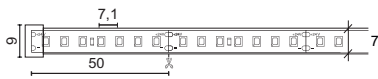

SMD
2835

24V

CRI
90

120°

SDCM
<3

2700K

9.3W/m 895lm/m

3000K

9.3W/m 925lm/m

4000K

9.3W/m 985lm/m

**140
LED/m**

203DS-L3809FCO-00 98€

203DS-L3909FCO-00 98€

203DS-L4009FCO-00 98€