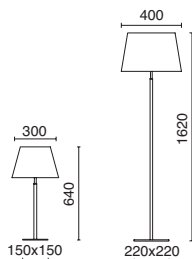

FIRENZE

E27 Led / Fluo / Hal max. 60W

507D-G05X1A-35 65€

507C-G05X1A-35 94€

Accesorio necesario / Necessary accessory / Accessoire nécessaire

PANTALLAS / SHADES / ABAT-JOURS

COTTON

COTTON

○ A26B-004-CA 35€

○ A26C-004-CA 45€

○ A27B-004-CA 40€

○ A27C-004-CA 37€

● A26B-004-CB 35€

● A26C-004-CB 45€

● A27B-004-CB 40€

● A27C-004-CB 37€

○ A26B-004-CC 35€

○ A26C-004-CC 45€

○ A27B-004-CC 40€

○ A27C-004-CC 37€

Lamps p.721

■ -35 Niquel satinado / Satin nickel / Nickel satiné

○ -CA Cotton White

● -CB Cotton Black

○ -CC Cotton Beige