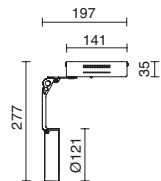

- ☐ 772B-G18RCB-01 78€
- ☒ 772B-G18RCB-02 78€
- ☐ 772B-G18RCB-03 78€

- ☐ 772B-H18RCB-01 75€
- ☒ 772B-H18RCB-02 75€
- ☐ 772B-H18RCB-03 75€

ACER + ALU ☐ IP 20

220V 240V 50/60Hz 90° 356°