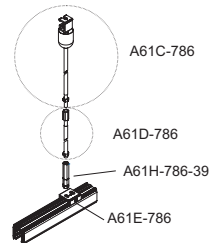

TRACK

Tapa lineal (carril empotrado) Linear cap (recessed track) Bouchon linéaire (rail encastré)

- ☐ A61H-786-01 6€
- ☒ A61H-786-02 6€
- ☒ A61H-786-03 6€

For B28E- B28D- B28H-

Tapa cruz (carril empotrado) Cross cover (recessed track) Couverture transversale (rail encastré)

- ☐ A61J-786-01 6€
- ☒ A61J-786-02 6€
- ☒ A61J-786-03 6€

For B28G- B28M- B28I- B28N- B28J-

Base SCHUKO carril SCHUKO base track Patère SCHUKO rail

- ☐ B17O-X33X2B-01 47€
- ☒ B17O-X33X2B-02 47€

Adaptador universal Universal adaptor Adaptateur universel

- ☐ B17F-X33X2B-01 15€
- ☒ B17F-X33X2B-02 15€
- ☒ B17F-X33X2B-03 15€

Leva para carril empotrado Recessed for track cam Came pour rail encastrée

- ☒ A61M-786-03 5€

Leva para techo o tija Clip for ceiling and rod Fixation pour toit ou tige

- ☐ A61E-786-01 4€
- ☒ A61E-786-02 4€
- ☒ A61E-786-03 4€

Cable de acero Steel cable Cable acier

- ☐ A61A-786-01 (1500mm) 14€
- ☒ A61A-786-02 (1500mm) 14€
- ☒ A61A-786-03 (1500mm) 14€
- ☐ A61B-786-01 (3000mm) 14€
- ☒ A61B-786-02 (3000mm) 14€
- ☒ A61B-786-03 (3000mm) 14€

Tija / Pendant / Tige

- ☐ A61C-786-01 (1000mm) 16€
- ☒ A61C-786-02 (1000mm) 16€
- ☐ A61D-786-01 (1000mm) 17€
- ☒ A61D-786-02 (1000mm) 17€
- ☒ A61H-786-39 13€