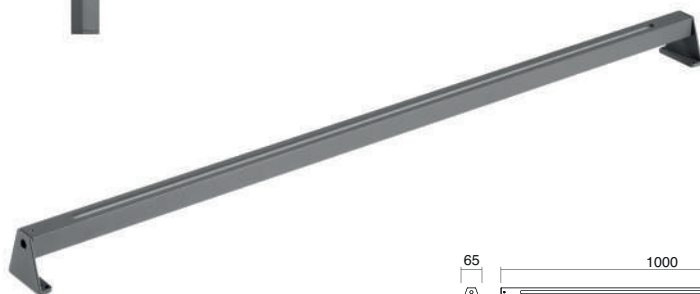

3000K
LED SMD AC 15W 1500lm

4000K
LED SMD AC 15W 1620lm

■ 1024C-L3115BXO-04 154€

■ 1024C-L3315BXO-04 154€

ALU PC MAT IP 65 80° CRI >80
180° 50/60Hz L70 B50 50,000h 30cm 220V 240V AC

Conector IP67 incluido