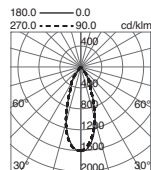

774D-L3138B

h (m)	d (m)	E (lux)
1,00	0,75	5040
2,00	1,50	1260
3,00	2,25	560
4,00	3,00	315
5,00	3,75	202

774D-L3338B

h (m)	d (m)	E (lux)
1,00	0,75	5450
2,00	1,50	1363
3,00	2,25	606
4,00	3,00	341
5,00	3,75	218

□ -01 Blanco / White / Blanche   ■ -02 Negro / Black / Noir