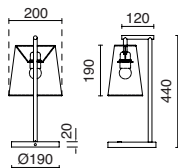

E27 Led / Fluo / Hal max. 40W

- □○ 1017A-G05X1A-01-D1 85€
- □○ 1017A-G05X1A-01-D2 85€
- □● 1017A-G05X1A-01-D3 85€
- ■● 1017A-G05X1A-02-D4 85€

E27 Led / Fluo / Hal max. 40W

- □○ 1017B-G05X1A-01-D1 155€
- □○ 1017B-G05X1A-01-D2 155€
- □● 1017B-G05X1A-01-D3 155€
- ■● 1017B-G05X1A-02-D4 155€