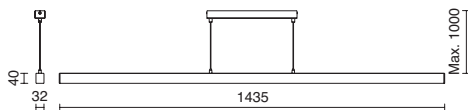

4000K

LED SMD 44W 4670lm

- ☐ 809A-L3344B-01 253€
- ☒ 809A-L3344B-03 253€

- ☐ 809A-L33RDB-01 339€
- ☒ 809A-L33RDB-03 339€

NO
DIM.

DALI