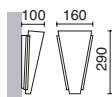

MENKAR

LED SMD 12W 1200lm 3000K

■ 694B-L0112A-35 95€