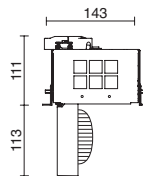

ATOLON

	3000K LED COB 17W 2180lm	4000K LED COB 17W 2250lm		
	□ 738Q-L3125B-01 196€ ■ 738Q-L3125B-02 196€ ■ 738Q-L3125B-03 196€	□ 738Q-L3325B-01 196€ ■ 738Q-L3325B-02 196€ ■ 738Q-L3325B-03 196€	NO DIM. *	
	□ 738Q-L31R2B-01 271€ ■ 738Q-L31R2B-02 271€ ■ 738Q-L31R2B-03 271€	□ 738Q-L33R2B-01 271€ ■ 738Q-L33R2B-02 271€ ■ 738Q-L33R2B-03 271€	PUSH DALI	* FP >0,90 CRI >85
	□ 738Q-L3117B1M-01 Consult ■ 738Q-L3117B1M-02 Consult ■ 738Q-L3117B1M-03 Consult	□ 738Q-L3317B1M-01 Consult ■ 738Q-L3317B1M-02 Consult ■ 738Q-L3317B1M-03 Consult		

	3000K LED COB 17W 2210lm	4000K LED COB 17W 2280lm		
	□ 738R-L3125B-01 196€ ■ 738R-L3125B-02 196€ ■ 738R-L3125B-03 196€	□ 738R-L3325B-01 196€ ■ 738R-L3325B-02 196€ ■ 738R-L3325B-03 196€	NO DIM. *	
	□ 738R-L31R2B-01 271€ ■ 738R-L31R2B-02 271€ ■ 738R-L31R2B-03 271€	□ 738R-L33R2B-01 271€ ■ 738R-L33R2B-02 271€ ■ 738R-L33R2B-03 271€	PUSH DALI	
	□ 738R-L3117B2M-01 Consult ■ 738R-L3117B2M-02 Consult ■ 738R-L3117B2M-03 Consult	□ 738R-L3317B1M-01 Consult ■ 738R-L3317B1M-02 Consult ■ 738R-L3317B1M-03 Consult