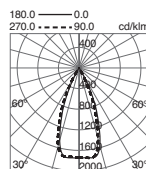

809E-L3825B

h (m)	d (m)	E (lux)
1,00	0,89	4545
2,00	1,78	1136
3,00	2,67	505
4,00	3,56	284
5,00	4,45	181

809E-L3125B

h (m)	d (m)	E (lux)
1,00	0,89	3992
2,00	1,78	998
3,00	2,67	444
4,00	3,56	250
5,00	4,45	160

809E-L3325B

h (m)	d (m)	E (lux)
1,00	0,89	4648
2,00	1,78	1162
3,00	2,67	516
4,00	3,56	291
5,00	4,45	186

□ -01 Blanco / White / Blanche   ■ -03 Gris / Grey / Gris