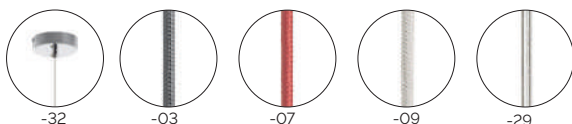

3x E27 Led / Fluo / Hal max. 60W

- 716B-G05X1A-03 95€
- 716B-G05X1A-07 95€
- 716B-G05X1A-09 95€
- 716B-G05X1A-29 95€

Pantallas disponibles:
Available shades:
Abat-jours disponibles:
A32B-, A32C- (pag. 289)

Lamps p.721

- -03 Gris / Grey / Gris
- -07 Rojo / Red / Rouge
- -09 Beige / Beige / Beige
- -29 Transparente / Transparent / Transparent