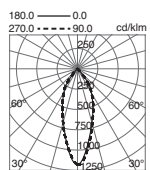

774C-L3115B

h (m)	d (m)	E (lux)
1,00	0,75	1160
2,00	1,50	290
3,00	2,25	129
4,00	3,00	73
5,00	3,75	46

-01 Blanco / White / Blanche
-02 Negro / Black / Noir