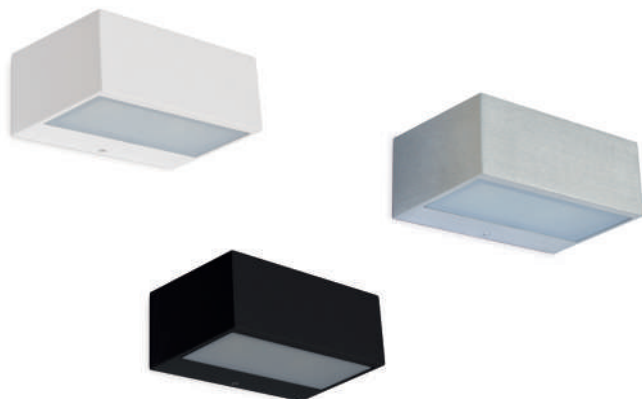

IONA

LED SMD 13W 1200lm 3000K

□ 634A-L0113B-01 85€

■ 634A-L0113B-02 85€

■ 634A-L0113B-03 85€

LED SMD 13W 1200lm 3000K

□ 634B-L0113B-01 80€

■ 634B-L0113B-02 80€

■ 634B-L0113B-03 80€

E27 (Ø45) Led / Fluo / Hal max. 40W

R7s (74.9mm) QT-DE 60W max.

□ 634C-G05X1A-01 60€

■ 634C-G05X1A-02 60€

■ 634C-G05X1A-03 60€

□ 634A-H35X1A-01 50€

■ 634A-H35X1A-02 50€

■ 634A-H35X1A-03 50€

Lamps p. 721

□ -01 Bianco / White / Blanc ■ -02 Negro / Black / Noir ■ -03 Gris / Grey / Gris