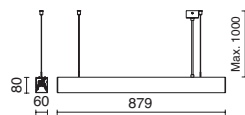

FENIX

Accesorios
Accessories
Accessoires
pag. 113

- ALU
- PMMA OPAL
- ALU PAINT
- 108°
- IP 20
- FP >0,90
- L80 B20 60,00h
- 3-SDCM
- UGR <19
- 220V 240V AC
- 50/60Hz

CRI >80

2700K

LED SMD 18W 2855lm

T	N	□ 808A-L3018B-01	267€
■	N	■ 808A-L3018B-03	267€
T	N	□ 808A-L30RDB-01	322€
■	N	■ 808A-L30RDB-03	322€

3000K

LED SMD 23W 2755lm

□	808A-L3123B-01	267€
■	808A-L3123B-03	267€
□	808A-L31RDB-01	322€
■	808A-L31RDB-03	322€

4000K

LED SMD 23W 3100lm

□	808A-L3323B-01	267€	NO * DIM.
■	808A-L3323B-03	267€	
□	808A-L33RDB-01	322€	DALI
■	808A-L33RDB-03	322€	

CRI >90

3000K

LED SMD 18W 2505lm

T	N	□ 808A-L3918B-01	298€
■	N	■ 808A-L3918B-03	298€
T	N	□ 808A-L39RDB-01	359€
■	N	■ 808A-L39RDB-03	359€

4000K

LED SMD 18W 2620lm

T	N	□ 808A-L4018B-01	298€	NO * DIM.
■	N	■ 808A-L4018B-03	298€	
T	N	□ 808A-L40RDB-01	359€	DALI
■	N	■ 808A-L40RDB-03	359€