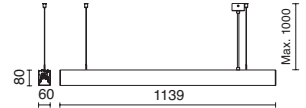

- ALU
- PMMA
  OPAL
- ALU
  PAINT
- 108°
- IP 20
- FP >0,90
- 60.000h
- L80
  B20
- 3-SDCM
- UGR <19
- 220V
  240V
  AC
- 50/60Hz

CRI >80

2700K LED SMD 23W 3810lm	3000K LED SMD 32W 3920lm	4000K LED SMD 32W 4400lm	
808B-L3023B-01 243€	808B-L3132B-01 243€	808B-L3332B-01 243€	NO * DIM.
808B-L3023B-03 243€	808B-L3132B-03 243€	808B-L3332B-03 243€	
808B-L30RDB-01 316€	808B-L31RDB-01 316€	808B-L33RDB-01 316€	DALI
808B-L30RDB-03 316€	808B-L31RDB-03 316€	808B-L33RDB-03 316€	

CRI >90

3000K LED SMD 23W 3340lm	4000K LED SMD 23W 3490lm	
808B-L3923B-01 270€	808B-L4023B-01 270€	NO * DIM.
808B-L3923B-03 270€	808B-L4023B-03 270€	
808B-L39RDB-01 351€	808B-L40RDB-01 351€	DALI
808B-L39RDB-03 351€	808B-L40RDB-03 351€