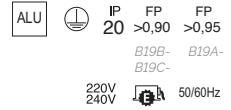

L560 (30W)

1. B19C-X3330B-01 100€
   ■ B19C-X3330B-02 100€