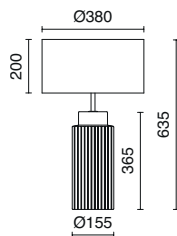

E27 Led max. 15W

- ☐ ☐ 1033B-L3810B-01-CA 199€
- ☒ ☐ 1033B-L3810B-02-CK 199€
- ☐ ☒ 1033B-L3810B-47-SG 199€