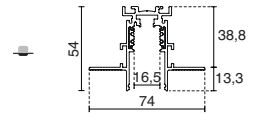

TRACK 48V N

EJEMPLO DE INSTALACIÓN
INSTALLATION EXAMPLE
EXEMPLE D'INSTALLATION P. 735