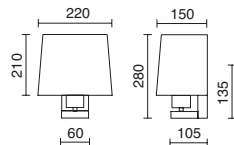

FIRENZE

E27 Led / Fluo / Hal max. 60W

■ 507B-G05X1A-35 65€

IP 20

110V
240V
AC