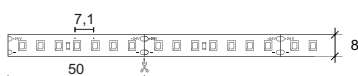

SMD 2835 24V **CRI 90** 120° SDCM <3

2700K
9,6W/m 979lm/m

3000K
9,6W/m 1060lm/m

4000K
9,6W/m 1150lm/m

140 LED/m 200AS-L3810FCO-00 43€

200AS-L3910FCO-00 43€

200AS-L4010FCO-00 43€