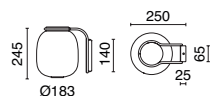

KRISTA **N**

BY NACHO TIMÓN