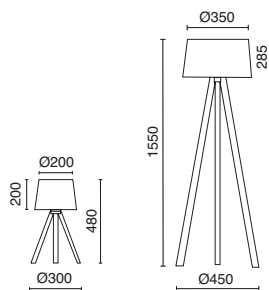

LARS

E27 Led / Fluo / Hal max. 60W

- 845B-G05X1A-50 95€
- 845A-G05X1A-50 225€
- WOOD
- □
- IP 20
- 2m
- 110V / 240V AC

Accesorio necesario / Necessary accessory / Accessoire nécessaire
PANTALLAS / SHADES / ABAT-JOURS

- A26B-004-CA 35€
- A26B-004-CC 35€

- A26G-004-CA 58€
- A26G-004-CC 58€

Lamps p. 721

- -50 Madera Haya / Beech Wood / Bois hêtre
- -CA Cotton White
- -CC Cotton Beige