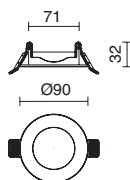

INEL

☐ A13A-631-01 10€

☐ A13B-631-01 10€

☐ A13C-631-01 8,5€

☐ A13D-631-01 8,5€

KOS

GU10

LED Retrofit / QPAR-16 230V 50W max.

☐ 749B-G42X1B-01 12€

GU5.3

LED Retrofit / QR-CBC 51 12V 50W max.

☐ 749B-G23X1D-01 11€

💡 Lamps p. 720, 722

☐ -01 Blanco / White / Blanche