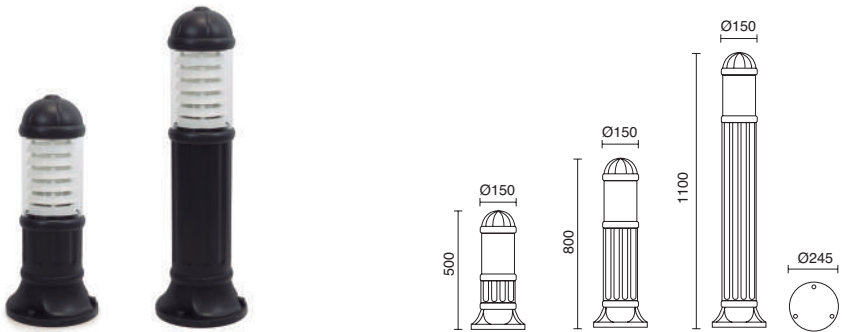

h500
E27 Led/Fluo 30W max.

h800
E27 Led/Fluo 30W max.

h1100
E27 Led/Fluo 30W max.

■ 272A-G05X1A-02 106€

■ 272B-G05X1A-02 112€

■ 272C-G05X1A-02 120€

Lamps p. 720/721

■ -02 Negro / Black / Noir