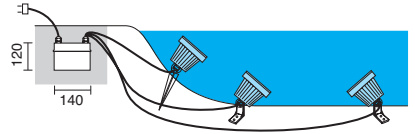

FOCUS

GU5.3 LED 3000K 3x5W (36°).

113B-L2305B-02 336€

PA
GLASS TRANS
IP 68
IP44
2.8m
180°
220V AC
240V AC