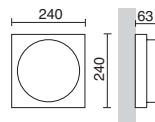

3000K

LED SMD AC 12,9W 1500lm

4000K

LED SMD AC 12,9W 1500lm

■ ■ ■ 566B-L0114B-30 411€

■ 566B-L0213B-30 411€