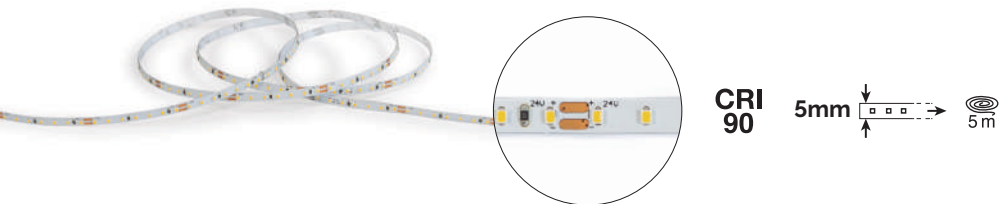

NILO 5

IP
20

2700K
9,3W/m 935lm/m

3000K
9,3W/m 965lm/m

4000K
9,3W/m 1025lm/m

140 LED/m 203AS-L3809FC0-00 75€ 203AS-L3909FC0-00 75€ 203AS-L4009FC0-00 75€ 50 mm