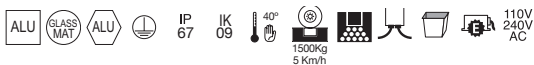

SURI BIG

3000K
LED SMD 6W 800lm

4000K
LED SMD 6W 800lm

☛ ■ 303A-L0106A-04 345€

■ 303A-L0206A-04 345€