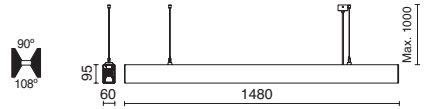

2700K LED SMD 58W 9520lm	3000K LED SMD 54W 6790lm	4000K LED SMD 54W 7600lm	
CRI >80	□ 808L-L3058B-01 342€	□ 808L-L3154B-01 342€	□ 808L-L3354B-01 342€	NO DIM. *
	■ 808L-L3058B-03 342€	■ 808L-L3154B-03 342€	■ 808L-L3354B-03 342€	
	□ 808L-L30RDB-01 411€	□ 808L-L31RDB-01 411€	□ 808L-L33RDB-01 411€	DALI
	■ 808L-L30RDB-03 411€	■ 808L-L31RDB-03 411€	■ 808L-L33RDB-03 411€	

	3000K LED SMD 58W 8350lm	4000K LED SMD 58W 8730lm	
CRI >90	□ 808L-L3958B-01 378€	□ 808L-L4058B-01 378€	NO DIM. *
	■ 808L-L3958B-03 378€	■ 808L-L4058B-03 378€	
	□ 808L-L39RDB-01 454€	□ 808L-L40RDB-01 454€	DALI
	■ 808L-L39RDB-03 454€	■ 808L-L40RDB-03 454€	

□ -01 Blanco / White / Blanche   ■ -03 Gris / Grey / Gris