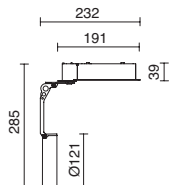

HAITI

3000K

LED COB 17W 2180lm

- 772L-L3125B-01 205€
- 772L-L3125B-02 205€
- 772L-L3125B-03 205€

- 772L-L31RDB-01 264€
- 772L-L31RDB-02 264€
- 772L-L31RDB-03 264€

4000K

LED COB 17W 2250lm

- 772L-L3325B-01 205€
- 772L-L3325B-02 205€
- 772L-L3325B-03 205€

- 772L-L33RDB-01 264€
- 772L-L33RDB-02 264€
- 772L-L33RDB-03 264€

NO

DIM. *

220V

240V

* FP

>0,90

CRI

85

50,000h

L90

B10

2-SDCM

3000K

LED COB 17W 2210lm

- 772M-L3125B-01 205€
- 772M-L3125B-02 205€
- 772M-L3125B-03 205€

- 772M-L31RDB-01 264€
- 772M-L31RDB-02 264€
- 772M-L31RDB-03 264€

4000K

LED COB 17W 2280lm

- 772M-L3325B-01 205€
- 772M-L3325B-02 205€
- 772M-L3325B-03 205€

- 772M-L33RDB-01 264€
- 772M-L33RDB-02 264€
- 772M-L33RDB-03 264€

NO

DIM. *

DALI

Porta filtros / Support for filters / Support filtres

- A44A-772-01 9€
- A44A-772-02 9€
- A44A-772-03 9€

Filtros de conversión para pescado, marisco, verdura, carne o pan

Filtres de conversion pour poisson, fruits de mer, légumes, viande ou pain.

for 3000K

SEAFOOD A14A-738-00 57€

VEG+FRUIT A14A-738-00 57€

for 4000K

FISH A14A-738-00 57€

MEAT A14B-738-00 57€

BREAD A14C-738-00 57€