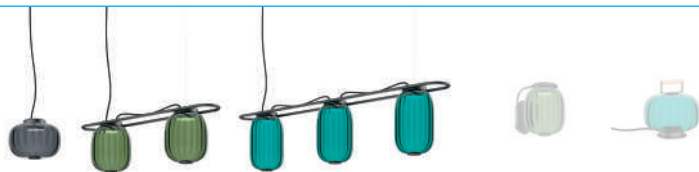

SERIES PENDANT LAMPS

KRISTA N

P.244