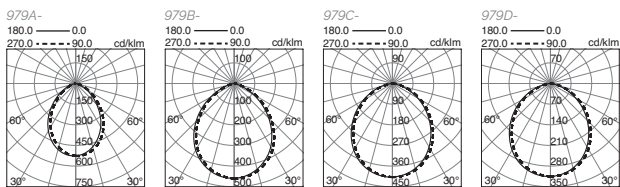

ALU PMMA MAT ALU IP 44 110° FP 0,5 FP 0,9 110V 240V 50/60Hz CRI >80 L70 40.000h
979A- 979C-
979B- 979D-

3000K LED SMD 5W 440lm → □ 979A-L3105A-01 17€	4000K LED SMD 5W 480lm □ 979A-L3305A-01 17€	075 Ø90 40
3000K LED SMD 12W 1100lm → □ 979B-L3112A-01 25€	4000K LED SMD 12W 1200lm □ 979B-L3312A-01 25€	0105 Ø120 40
3000K LED SMD 24W 2310lm → □ 979C-L3124A-01 41€	4000K LED SMD 24W 2520lm □ 979C-L3324A-01 41€	0155 Ø170 40
3000K LED SMD 30W 2915lm → □ 979D-L3130A-01 55€	4000K LED SMD 30W 3180lm □ 979D-L3330A-01 55€	0205 Ø222 40