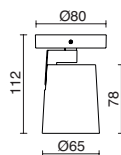

TEN

GU10 7,5W max. LED Retrofit

- 1021A-G21X1A-01 34€
- 1021A-G21X1A-02 34€