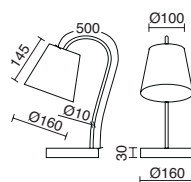

■ ● 907B-G05X1A-02-CB 105€

E27 Led / Fluo / Hal max. 60W (Ø45)

■ ● 907A-G05X1A-02-CB 135€