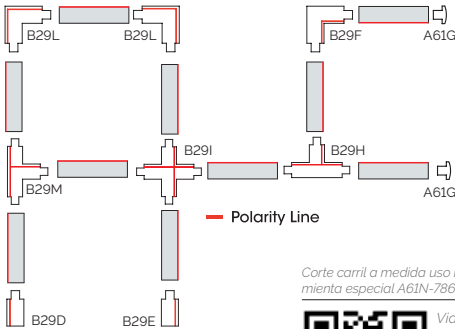

Posición del conductor a tierra (vista cenital)
Position of the supply of earth conductor (top view)
Position du conducteur à terre (vue de dessus)