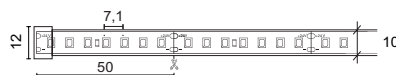

SMD 2835 24V CRI 90 120° SDCM <3

2700K

9,6W/m 979/m

3000K

9,6W/m 1010lm/m

4000K

9,6W/m 1100lm/m

140 LED/m	200DS-L3810FCO-00 56€	200DS-L3910FCO-00 56€	200DS-L4010FCO-00 56€	

50 mm