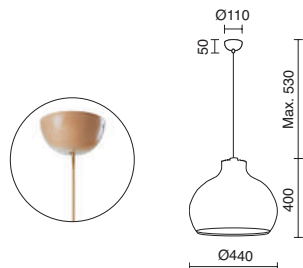

CUSKA

E27 Led / Fluo / Hal. max. 60W

720A-G05X1A-50 135€

Adaptador carril / Rail adapter / Adaptateur de rail

- ☐ B17P-X33X2B-01 28€
- ☒ B17P-X33X2B-02 29€
- ☐ B17P-X33X2B-03 41€

Carril / Rail / Rail p. 232-235

Lamps p. 721

- ☐ -01 Blanco / White / Blanc
- ☒ -02 Negro / Black / Noir
- ☐ -03 Gris / Grey / Gris
- ☒ -50 Madera Haya / Beech Wood / Bois hêtre