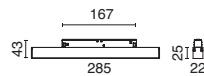

CRETE 2 **N**

48V
DC

2700K
LED SMD 6,3W 660lm

☐ 1038C-L3806VBO-01 146€
☒ 1038C-L3806VBO-02 146€

3000K
LED SMD 6,3W 696lm

☐ 1038C-L3906VBO-01 146€
☒ 1038C-L3906VBO-02 146€

NO
DIM.

☐ ALU ☐ PC
OPAL ☐ IP 20 **CRI >90**

☒ 115° ☒ L90
45.000h B10 3-SDCM 48V
DC

☐ 1038C-L3806VBD-01 184€
☒ 1038C-L3806VBD-02 184€

☐ 1038C-L3906VBD-01 184€
☒ 1038C-L3906VBD-02 184€

DALI

48V
DC

2700K
LED SMD 12,6W 1319lm

☐ 1038D-L3813VBO-01 162€
☒ 1038D-L3813VBO-02 162€

3000K
LED SMD 12,6W 1396lm

☐ 1038D-L3913VBO-01 162€
☒ 1038D-L3913VBO-02 162€

NO
DIM.

☐ ALU ☐ PC
OPAL ☐ IP 20 **CRI >90**

☒ 115° ☒ L90
45.000h B10 3-SDCM 48V
DC

☐ 1038D-L3813VBD-01 200€
☒ 1038D-L3813VBD-02 200€

☐ 1038D-L3913VBD-01 200€
☒ 1038D-L3913VBD-02 200€

DALI

48V
DC

2700K
LED SMD 15,2W 2683lm

☐ 1038E-L3825VBO-01 224€
☒ 1038E-L3825VBO-02 224€

3000K
LED SMD 15,2W 2786lm

☐ 1038E-L3925VBO-01 224€
☒ 1038E-L3925VBO-02 224€

NO
DIM.

☐ ALU ☐ PC
OPAL ☐ IP 20 **CRI >90**

☒ 115° ☒ L90
45.000h B10 3-SDCM 48V
DC

☐ 1038E-L3825VBD-01 262€
☒ 1038E-L3825VBD-02 262€

☐ 1038E-L3925VBD-01 262€
☒ 1038E-L3925VBD-02 262€

DALI

Driver 48V p.725

Carril 48V / 48V Track / Rail 48V p.152

☐ -01 Blanco / White / Blanche ☒ -02 Negro / Black / Noir