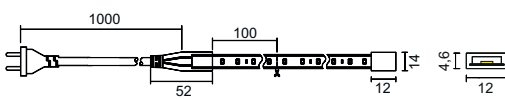

VOLGA

IP
65

220V
240V
AC

DIRECTO A RED
DIRECT TO NETWORK
DIRECTEMENT AU RÉSEAU

CRI
80 12mm 20mm

CRI
80 120° SDCM < 6 20m ECP 220V
240V
AC

2700K / 3000K F

4000K E

2700K
18W/m 1940lm/m

3000K
18W/m 2070lm/m

4000K
18W/m 2150lm/m

140 LED/m 204CH-L3017BCO-00 654€ 204CH-L3117BCO-00 654€ 204CH-L3317BCO-00 654€ 100 mm

Perfiles
Profiles
Profilis

P. 178

Recomendaciones de uso e instalación / Recommendations for use and installation / Recommendations d'utilisation et d'installation (p.736)