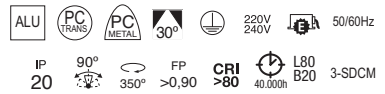

B-

Plata / Silver / Argent