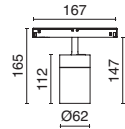

CRETE 1 **N**

48V
DC