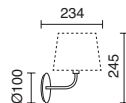

# A TU ESTILO

E27 Led / Fluo / Hal max. 60W

- 717C-G05X1A-02 65€
- 717C-G05X1A-32 65€

Accesorio necesario / Necessary accessory / Accessoire nécessaire