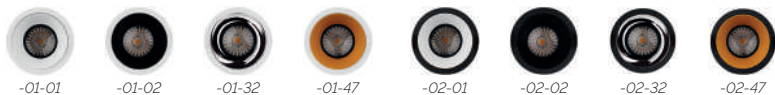

Filtros / Filters / Filtres

Antideslumbrante Anti-glare Antieblouissant ■ A04Q-1006-02 4,5€	Oval Oval Oval ● A47Q-1006-92 2€	IP 44 PC TRANS ● A47R-1006-92 2€