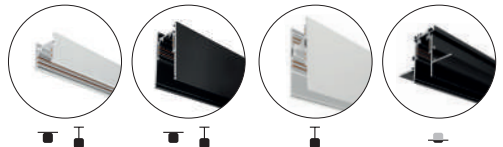

 -01 Blanco / White / Blanche     -02 Negro / Black / Noir

CRETE 2 **N**48V  
DC**2700K**

LED SMD 7,5W 750lm

**3000K**

LED SMD 7,5W 810lm

16°  
UGR  
6

□ 1038A-L3808V10-01 182€

■ 1038A-L3808V10-02 182€