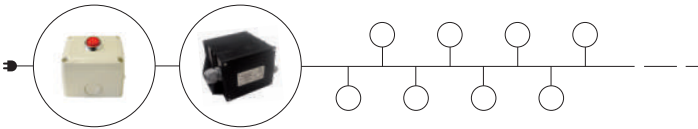

CON MANDO A DISTANCIA / WITH REMOTE CONTROL / AVEC TÉLÉCOMMANDE

Receptor-modulador con antena.
Receiver-modulator with antenna.
Récepteur-modulateur avec antenne.

B05B-X33X2B-01 465€

+

Mando a distancia.
Remote control.
Télécommande.

B05A-X33X2X-02 250€

Alcance / Scope / Portée: 50 m. 433 MHz.
Bateria / Power supply / Batterie:
Bateria 23AE 12V. (6LR61).
Dimensiones / Dimensions / Dimensions: 61 x 24 x 110 mm.