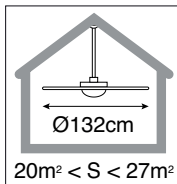

- -01 Blanco / White / Blanc
- -02 Negro / Black / Noir
- -57 Madera Arce / Maple wood / Bois d'érable
- -58 Madera Nogal / Walnut wood / Bois de noyer