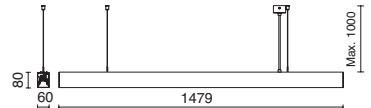

- ALU
- PMMA
  OPAL
- ALU
  PAINT
- 108°
- IP 20
- FP >0,90
- 60.000h
- L80
  B20
- 3-SDCM
- UGR <19
- 220V
  240V
  AC
- 50/60Hz

CRI >80

2700K LED SMD 29W 4760lm	3000K LED SMD 39W 4615lm	4000K LED SMD 39W 5200lm	
808C-L3029B-01 288€	808C-L3139B-01 288€	808C-L3339B-01 288€	NO * DIM.
808C-L3029B-03 288€	808C-L3139B-03 288€	808C-L3339B-03 288€	
808C-L30RDB-01 361€	808C-L31RDB-01 361€	808C-L33RDB-01 361€	DALI
808C-L30RDB-03 361€	808C-L31RDB-03 361€	808C-L33RDB-03 361€	

CRI >90

3000K LED SMD 29W 4175lm	4000K LED SMD 29W 4365lm	
808C-L3929B-01 318€	808C-L4029B-01 318€	NO * DIM.
808C-L3929B-03 318€	808C-L4029B-03 318€	
808C-L39RDB-01 399€	808C-L40RDB-01 399€	DALI
808C-L39RDB-03 399€	808C-L40RDB-03 399€	

-01 Blanco / White / Blanche -03 Gris / Grey / Gris