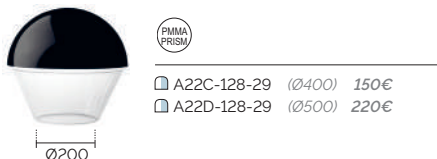

GLOBOS / GLOBES / GLOBES

E27 HAL 70W max.

■ B12A-G05X1A-02 70€

E27 HAL 70W max.

■ B12M-G05X1A-02 95€

Reflector / Reflector / Réflecteur

A07A-128-00 132€

For B12M-