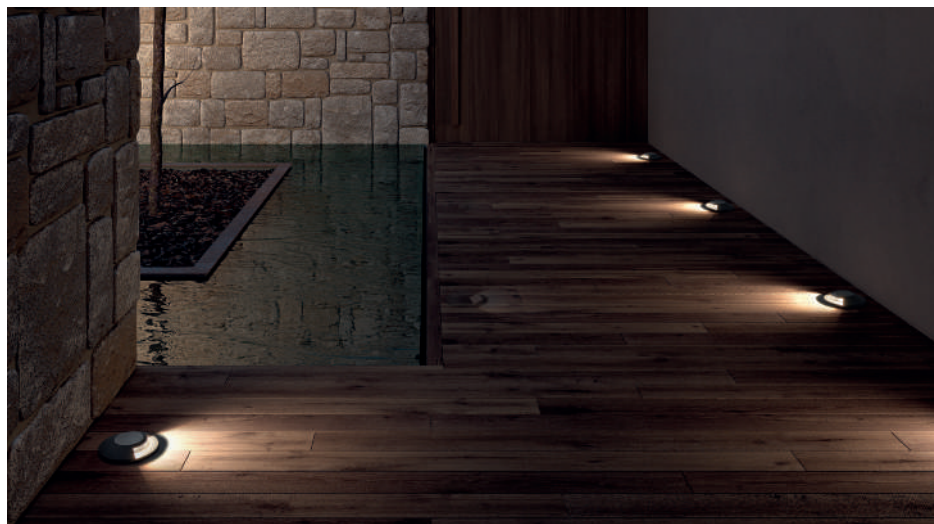

■ -04 Antracita / Anthracite / Anthracite