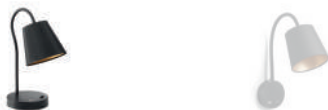

MONTECARLO

P.286