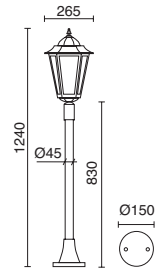

IP 43

110V
240V
AC

h520

E27 Led/Hal/Fluo 42W max.

□ 096K-G05X1A-01 102€
■ 096K-G05X1A-02 102€

□ 096L-G05X1A-01 106€
■ 096L-G05X1A-02 106€

h620

E27 Led/Hal/Fluo 42W max.

□ 096M-G05X1A-01 147€
■ 096M-G05X1A-02 147€

□ 096N-G05X1A-01 150€
■ 096N-G05X1A-02 150€

h1240

E27 Led/Hal/Fluo 42W max.

□ 096O-G05X1A-01 156€
■ 096O-G05X1A-02 156€

□ 096P-G05X1A-01 160€
■ 096P-G05X1A-02 160€

Lamps p.721

□ -01 Blanco / White / Blanche ■ -02 Negro / Black / Noir