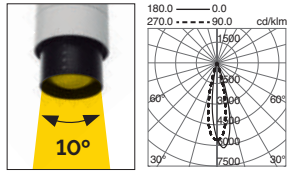

## LAND

- Carril no incluido.
- Track not included.
- Rail exclu.

	2700K LED 35W 2296lm	3000K LED 35W 3000lm	4000K LED 35W 3200lm
24°	□ 825Q-L3835B-01 134€ ■ 825Q-L3835B-02 134€	□ 825Q-L3135B-01 134€ ■ 825Q-L3135B-02 134€	□ 825Q-L3335B-01 134€ ■ 825Q-L3335B-02 134€
38°	□ 825R-L3835B-01 134€ ■ 825R-L3835B-02 134€	□ 825R-L3135B-01 134€ ■ 825R-L3135B-02 134€	□ 825R-L3335B-01 134€ ■ 825R-L3335B-02 134€
60°	□ 825S-L3835B-01 134€ ■ 825S-L3835B-02 134€	□ 825S-L3135B-01 134€ ■ 825S-L3135B-02 134€	□ 825S-L3335B-01 134€ ■ 825S-L3335B-02 134€