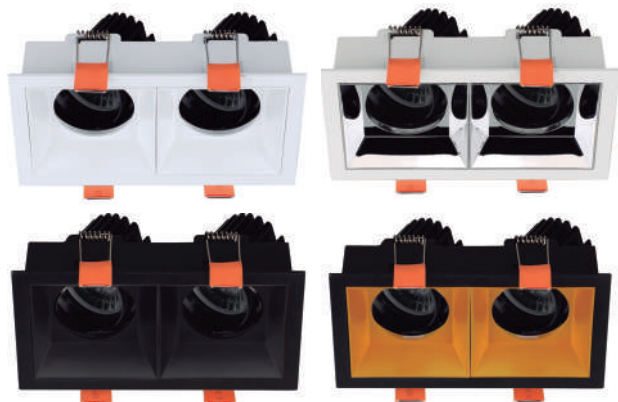

VIP2

ALU PC TRANS ALU PC IP 20 355° 30° UGR <19 50/60Hz

1007B-

CRI >90	CRI >97	CRI >95 DTW	TUNNABLE WHITE
2x 4,7W	2x 10,1W	2x 11,8W	2x 10,6W
2700K 2x 650lm	2700K 2x 923lm	2000K 2x 28lm	2700K 2x 1278lm
3000K 2x 680lm	3000K 2x 949lm	3000K 2x 1179lm	6500K 2x 1563lm
4000K 2x 719lm	4000K 2x 1031lm		
2700K 2x 1317lm			
3000K 2x 1376lm			
3000K 2x 2028lm			
4000K 2x 1456lm			
4000K 2x 2145lm			

Acabados/Finishes/Finitions

- 9 - 10