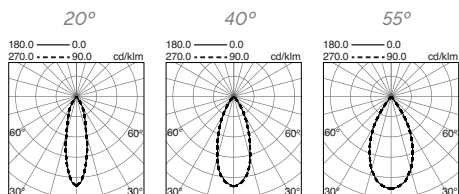

□ -01 Blanco / White / Blanche

■ -32 Cromado / Chrome / Cromat