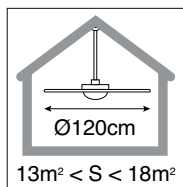

□ -01 Blanco / White / Blanc