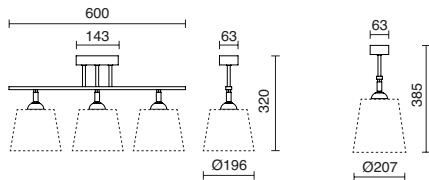

3x E27 Led / Fluo / Hal max. 60W

- 717G-G05X1A-02 139€
- 717G-G05X1A-03 139€

Pantallas disponibles:
Available shades:
Abat-jours disponibles:
A32B-, A32C- (pag. 289)

Lamps p.721

- -02 Negro / Black / Noir
- -03 Gris / Grey / Gris
- -32 Cromo / Chrome / Chrom
- -CA Cotton White
- -CC Cotton Beige
- -CK Cotton Grey
- -CJ Cotton Red
- -CE Cotton Capuccino
- -HC Yute Beige