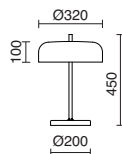

TAICHI

2x E27 (Ø45) Led / Fluo / Hal max. 40W

□ 992A-G04X1A-01 130€