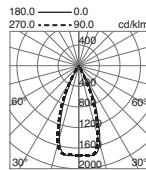

809D-L3813B

h (m)	d (m)	E (lux)
1,00	0,89	2273
2,00	1,78	568
3,00	2,67	252
4,00	3,56	142
5,00	4,45	91

809D-L3113B

h (m)	d (m)	E (lux)
1,00	0,89	2075
2,00	1,78	519
3,00	2,67	231
4,00	3,56	130
5,00	4,45	83

809D-L3313B

h (m)	d (m)	E (lux)
1,00	0,89	2416
2,00	1,78	604
3,00	2,67	268
4,00	3,56	151
5,00	4,45	97