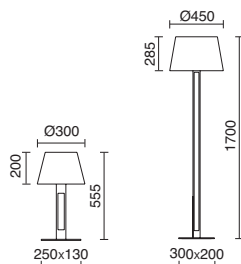

CLASSICAL

E27 Led/Fluo/Hal max. 60W

☐ ☐ 986B-G05X1A-35-CA 200€
☐ ☐ 986B-G05X1A-47-CB 225€

☐ ☐ 986C-G05X1A-35-CA 320€
☐ ☐ 986C-G05X1A-47-CB 345€

Lamps p. 721

☐ -35 Níquel satinado / Satin nickel / Nickel satiné
☐ -47 Oro / Gold / Or
☐ -CA Cotton White
☐ -CB Cotton Black