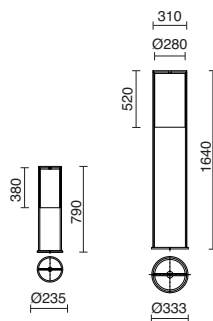

SINTRA

h790

E27 Led / Fluo / Hal max. 40W

h1640

E27 Led / Fluo / Hal max. 60W

■ ● ○ 917B-G05X1A-02-CA 135€

■ ● ○ 917A-G05X1A-02-CA 277€

💡 *Lamps p. 721*

■ -02 Negro / Black / Noir   ○ -CA Cotton White