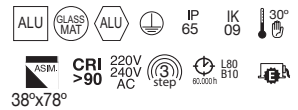

3000K

LED SMD 9W 1100lm

- 580D-LO110B-03 402€
- 580D-LO110B-04 402€

- 289E-LO110B-03 457€
- 289E-LO110B-04 457€

4000K

LED SMD 9W 1165lm

- 580D-LO210B-03 402€
- 580D-LO210B-04 402€

- 289E-LO210B-03 457€
- 289E-LO210B-04 457€