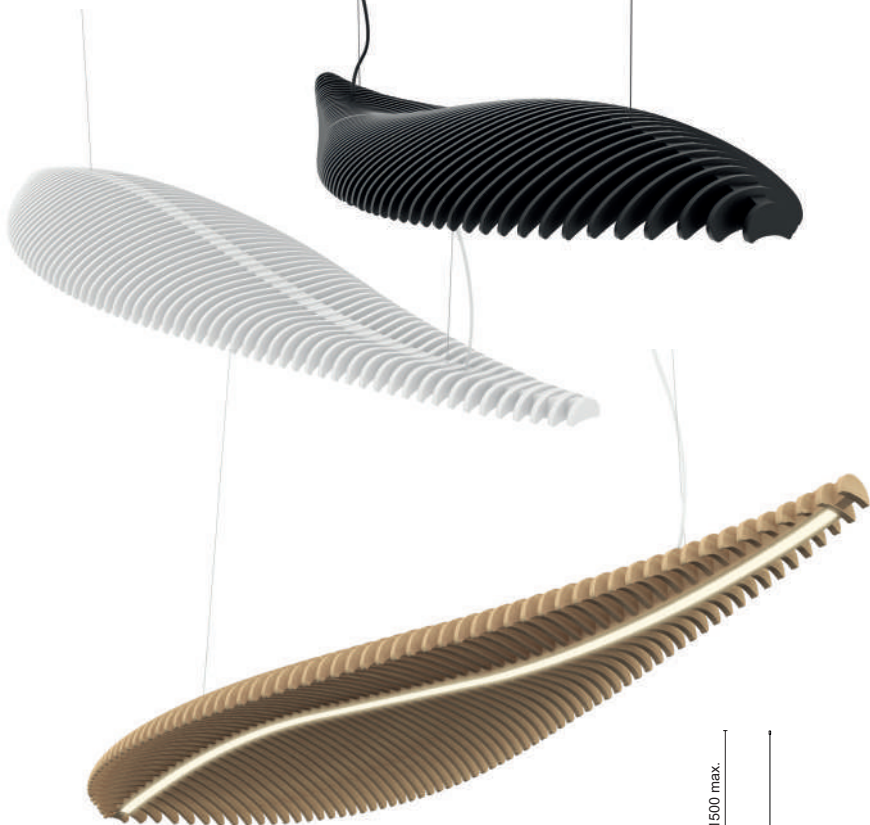

FISH

BY NACHO TIMÓN

2700K

LED SMD 26W 2870lm

4000K

LED SMD 26W 3170lm

- ☐ 1013A-L3826B-01 1.250€
- ☒ 1013A-L3826B-02 1.250€
- ☐ 1013A-L3826B-50 1.250€

- ☐ 1013A-L4026B-01 1.250€
- ☒ 1013A-L4026B-02 1.250€
- ☐ 1013A-L4026B-50 1.250€

*Posibilidad de regulación
Possibility of regulation
Possibilité de régulation*

☐ -01 Blanco / White / Blanc   ☒ -02 Negro / Black / Noir   ☐ -50 Madera Haya / Beech Wood / Bois hêtre