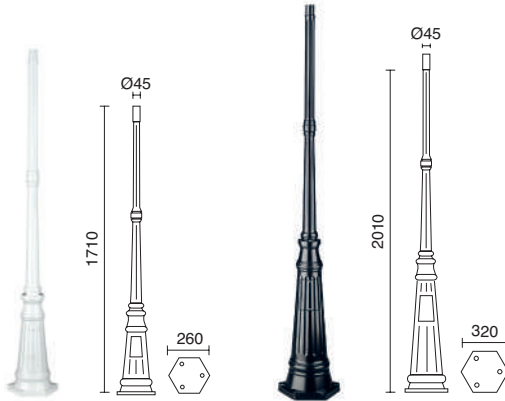

Incremento de altura (h400mm)
Height extension (h400mm)
Augmentation de hauteur (h400mm)

- A08A-C07-01 72€
- A08A-C07-02 72€

- C07A-11-01 198€
- C07A-11-02 198€

Anclaje / Anchorage / Ancre

A02C-004-00 28€