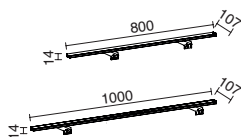

BLIZZARD

L280
LED SMD AC 6W 457lm 4000K

■ 970A-LO206B-32 48€

L500
LED SMD AC 8W 568lm 4000K

■ 970B-LO208B-32 61€

L800
LED SMD AC 10W 720lm 4000K

■ 970C-LO210B-32 99€

L1000
LED SMD AC 15W 1265lm 4000K

■ 970D-LO215B-32 114€

L1200
LED SMD AC 18W 1532lm 4000K

■ 970E-LO218B-32 129€

■ -32 Cromo / Chrome / Chrom