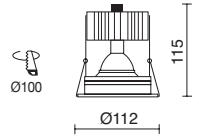

SILVER

GU10

LED Retrofit / QPAR-16 230V 50W max.

- ☐ 737A-G21X1B-01 101€
- ☒ 737A-G21X1B-02 101€
- ☐ 737A-G21X1B-03 101€

GU5.3

LED Retrofit / QR-CBC 51 12V 50W max.

- ☐ 737A-G23X1D-01 101€
- ☒ 737A-G23X1D-02 101€
- ☐ 737A-G23X1D-03 101€

Con aro de preinstalación.
With pre-installation frame.
Avec anneau de preinstallation.

Lamps p. 720, 722

☐ -01 Blanco / White / Blanche   ☒ -02 Negro / Black / Noir   ☐ -03 Gris / Grey / Gris