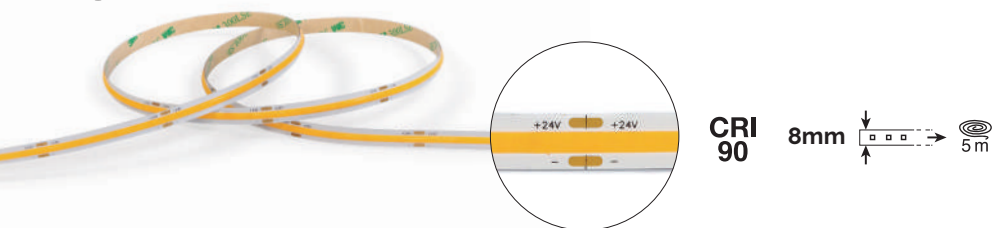

RINS

IP
20

24V CRI 90 120° SDCM 3 5m 3M ErP

3000K / 4000K

2700K
10W/m 900lm/m

3000K
10W/m 950lm/m

4000K
10W/m 1000lm/m

2700K

202AC-L3810FCO-00 93€

202AC-L3910FCO-00 93€

202AC-L4010FCO-00 93€

2700K
14W/m 1250lm/m

3000K
14W/m 1320lm/m

4000K
14W/m 1400lm/m

202AC-L3814FCO-00 135€

202AC-L3914FCO-00 135€

202AC-L4014FCO-00 135€