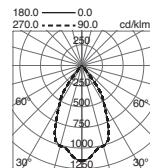

LED COB 15W 920lm 3000K

☐ 781A-LO115B-01 88€