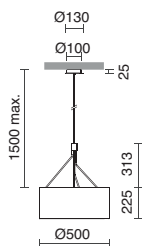

DIAGONAL

h 1500 max.

3x E27 Led max. 13W

- 855D-G05X1A-01-SA 361€
- 855D-G05X1A-02-SB 361€
- 855D-G05X1A-37-SM 395€

⦿ Lamps p. 721

- -01 Blanco / White / Blanc
- -02 Negro / Black / Noir
- -37 Cobre / Copper / Cuivre
- -SA Synthetic white
- -SB Synthetic black
- -SM Synthetic Copper