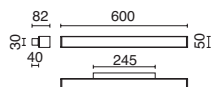

SHEID

L580
LED SMD 12W 720lm 3000K

L880
LED SMD 18W 1280lm 3000K

■ 513A-L0109B-32 162€

■ 513B-L0118B-32 185€

LITS

L600
LED SMD 9W 960lm 3000K

L900
LED SMD 12W 1883lm 3000K

■ 514A-L0109B-32 182€

■ 514B-L0112B-32 240€

■ -32 Cromo / Chrome / Chrom