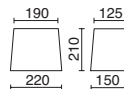

PANTALLAS / SHADES / ABAT-JOURS

- A26A-004-CA 29€
- ● A26A-004-CB 29€
- A26A-004-CC 29€

- A27A-004-CA 35€
- ● A27A-004-CB 35€
- A27A-004-CC 35€

💡 Lamps p.721

■ -35 Niquel satinado / Satin nickel / Nickel satiné

○ -CA Cotton White

● -CB Cotton Black

○ -CC Cotton Beige