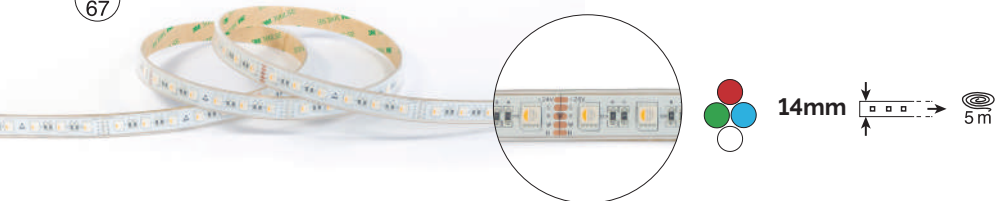

SMD 5050 24V 120° 3M EIP

2700K / 3000K

4000K

RGB 18,2W/m 838lm/m

+
W 5,5W/m 410lm/m **2700K**

RGB 18,2W/m 868lm/m

+
W 5,5W/m 440lm/m **3000K**

RGB 18,2W/m 868lm/m

+
W 5,5W/m 474lm/m **4000K**

60
LED/m 200AS-L1416FCO-00 99€

201AS-L1416FCO-00 99€

202AS-L1416FCO-00 99€

IP
67