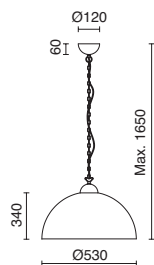

E27 Led / Fluo / Hal max. 60W

618A-G05X1A-02 366€

IP 20 110V 240V AC

Adaptador carril / Rail adapter / Adaptateur de rail

- ☐ B17P-X33X2B-01 28€
- ☒ B17P-X33X2B-02 29€
- ☐ B17P-X33X2B-03 41€

Carril / Rail / Rail p. 232-235

Lamps p. 721

☐ -01 Blanco / White / Blanc ☒ -02 Negro / Black / Noir ☐ -03 Gris / Grey / Gris