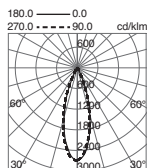

796A-L31101

h (m)	d (m)	E (lux)
1,00	0,57	1913
2,00	1,14	478
3,00	1,71	213
4,00	2,28	120
5,00	2,85	77