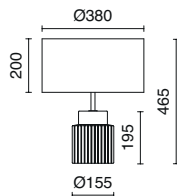

CERAMIC N

E27 Led max. 15W

- ☐ ☐ 1033B-L3810B-01-CA 199€
- ☒ ☐ 1033B-L3810B-02-CK 199€
- ☐ ☒ 1033B-L3810B-47-SG 199€

E27 Led max. 15W

- ☐ ☐ 1033C-L3810B-01-CA 275€
- ☒ ☐ 1033C-L3810B-02-CK 275€
- ☐ ☒ 1033C-L3810B-47-SG 275€

Lamps p. 721

- -01 Blanco / White / Blanc
- -02 Negro / Black / Noir
- -47 Oro / Gold / Or
- -CA Cotton White
- -CK Cotton Grey
- -SG Synthetic Gold