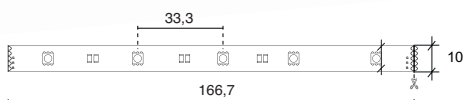

NILO RGB

IP
20

SMD 5050 24V 120° 3M EIP

7,2W/m ● 65lm/m ● 130lm/m ● 55lm/m

30 LED/m 200AS-L0407FCO-00 56€