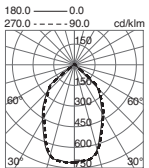

h (m)	d (m)	E (lux)
1,00	1,40	1780
2,00	2,80	445
3,00	4,20	198
4,00	5,60	111
5,00	7,00	71

h (m)	d (m)	E (lux)
1,00	1,40	1897
2,00	2,80	474
3,00	4,20	211
4,00	5,60	119
5,00	7,00	76