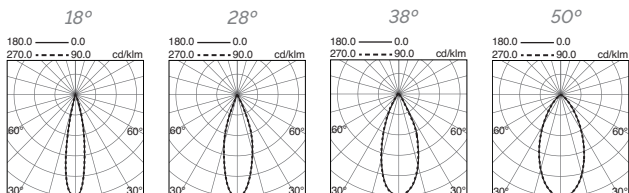

□ -01 Blanco / White / Blanche   ■ -02 Negro / Black / Noir   □ -32 Cromado / Chrome / Cromat   ■ -47 Oro / Gold / Or