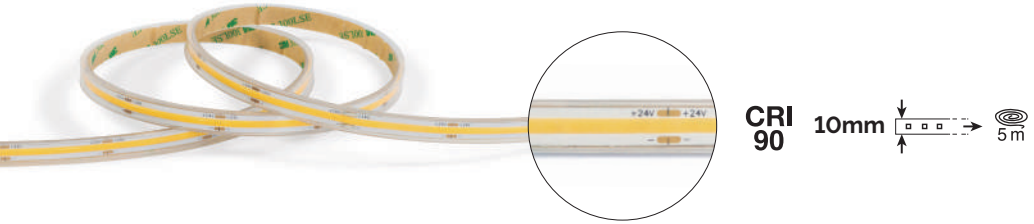

RINS

IP
67

24V CRI 90 120° SDCM 3 5m 3M EIP

3000K / 4000K

2700K

2700K

10W/m 880lm/m.

3000K

10W/m 930lm/m

4000K

10W/m 980lm/m

202DC-L3810FCO-00 110€

202DC-L3910FCO-00 110€

202DC-L4010FCO-00 110€

55 mm

2700K

14W/m 1225lm/m

3000K

14W/m 1290lm/m

4000K

14W/m 1360lm/m

202DC-L3814FCO-00 154€

202DC-L3914FCO-00 154€

202DC-L4014FCO-00 154€

45 mm