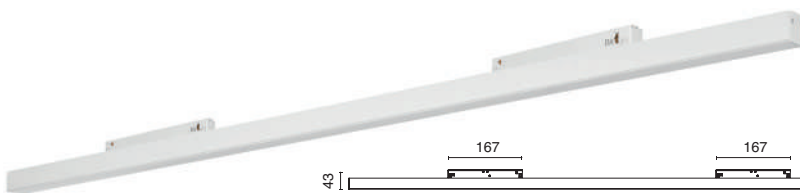

48V
DC

2700K
LED SMD 15,2W 2683lm

☐ 1038E-L3825VBO-01 224€
☒ 1038E-L3825VBO-02 224€

3000K
LED SMD 15,2W 2786lm

☐ 1038E-L3925VBO-01 224€
☒ 1038E-L3925VBO-02 224€

NO
DIM.

☐ ALU ☐ PC
OPAL ☐ IP 20 **CRI >90**

☒ 115° ☒ L90
45.000h B10 3-SDCM 48V
DC

☐ 1038E-L3825VBD-01 262€
☒ 1038E-L3825VBD-02 262€

☐ 1038E-L3925VBD-01 262€
☒ 1038E-L3925VBD-02 262€

DALI