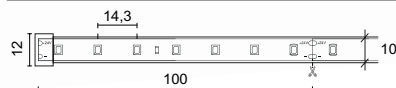

SMD 2835 24V CRI 90 120° SDCM <3

2700K

4,8W/m 490lm/m

3000K

4,8W/m 510lm/m

4000K

4,8W/m 550lm/m

70 LED/m	200DS-L3805FCO-00 45€	200DS-L3905FCO-00 45€	200DS-L4005FCO-00 45€	

100 mm