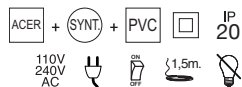

Ø350

E27 Led max. 13W (Ø45)

Ø450

E27 Led max. 13W

- ○ 855C-G05X1A-01-SA 224€
- ● 855C-G05X1A-02-SB 224€
- ● 855C-G05X1A-37-SM 247€

- ○ 855B-G05X1A-01-SA 284€
- ● 855B-G05X1A-02-SB 284€
- ● 855B-G05X1A-37-SM 332€