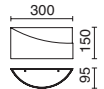

VOLLMOND

E27 Led / Fluo / Hal| max. 60W

▣ 626A-G05X1A-32 60€