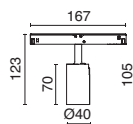

774D-L3338B

h (m)	d (m)	E (lux)
1,00	0,75	5450
2,00	1,50	1363
3,00	2,25	606
4,00	3,00	341
5,00	3,75	218

□ -01 Blanco / White / Blanche    ■ -02 Negro / Black / Noir

CRETE 1 **N**48V  
DC

2700K

LED COB 6,6W 640lm