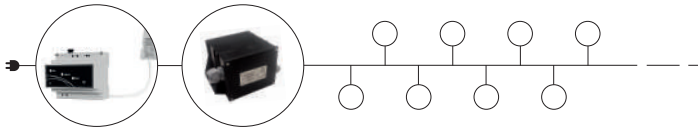

Indispensable vincular el modulador con el mando.
The modulator must be linked to the remote control.
Indispensable pour relier le modulateur au potard.

¿Cómo sustituir o instalar una lámpara RGB de piscina y su sistema de control?

Video

How to replace or install an RGB pool lamp and its control system?

Video

Comment remplacer ou installer une lampe de piscine RGB et son système de commande?

Video

Consulte con nuestro departamento técnico cualquier proyecto con luminarias y sistemas de control RGB.
Check with our technical department about RGB control system projects.
Contacter notre Service Technique pour tout projet avec des luminaires et systèmes de contrôle RGB.