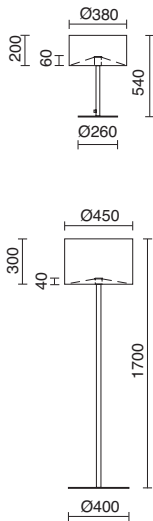

AMSTERDAM

E27 Led / Fluo / Hal| max. 40W

- 909B-G05X1A-01 125€
- 909B-G05X1A-02 125€

- 909A-G05X1A-01 195€
- 909A-G05X1A-02 195€

IP 20

110V 240V AC

Accesorio necesario
Necessary accessory
Accessoire nécessaire

PANTALLAS / SHADES / ABAT-JOURS

- A29C-004-CA 45€
- A29C-004-CB 45€
- A29C-004-CG 45€

- A29B-004-CA 66€
- A29B-004-CB 66€
- A29B-004-CG 66€

Lamps p.721

- -01 Blanco / White / Blanc
- -02 Negro / Black / Noir
- -CA Cotton White
- -CB Cotton Black
- -CG Cotton Earth