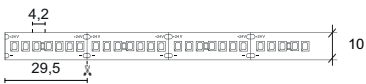

SMD 2835 24V CRI 90 120° SDCM <3

2700K

19,2W/m 2020lm/m

3000K

19,2W/m 2110lm/m

4000K

19,2W/m 2300lm/m

238
LED/m

200AS-L3819FCO-00 70€

200AS-L3919FCO-00 70€

200AS-L4019FCO-00 70€

29,5 mm