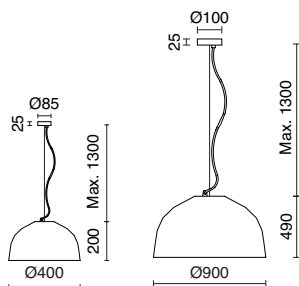

MOLN **N**

Ø400

E27 Led max. 15W

■ □ ○ 1030A-G05X1A-01-RA 538€

Ø900

E27 Led max. 15W

■ □ ○ 1030B-G05X1A-01-RA 990€

Adaptador carril / Rail adapter / Adaptateur de rail

□ B17P-X33X2B-01 28€

■ B17P-X33X2B-02 29€

■ B17P-X33X2B-03 41€

Carril / Rail / Rail p. 232-235

💡 Lamps p. 721

○ -RA Ribbon wrapped white

□ -01 Blanco / White / Blanc ■ -02 Negro / Black / Noir ■ -03 Gris / Grey / Gris