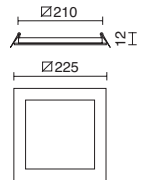

3000K	4000K	
LED SMD 18W 1535lm	LED SMD 18W 1710lm	 210x210
☐ 599B-L3118A-01 23€	☐ 599B-L3318A-01 23€