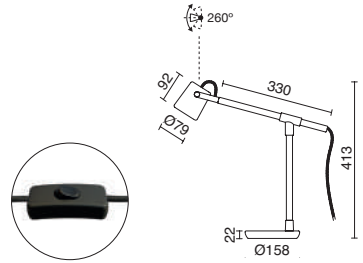

BRANCH

GU10 Led max. 9W

■ ■ 1012A-G21X1A-02-51 210€

💡 Lamps p. 722

■ -02 Negro / Black / Noir ■ -51 Madera Roble / Oak Wood / Bois chêne