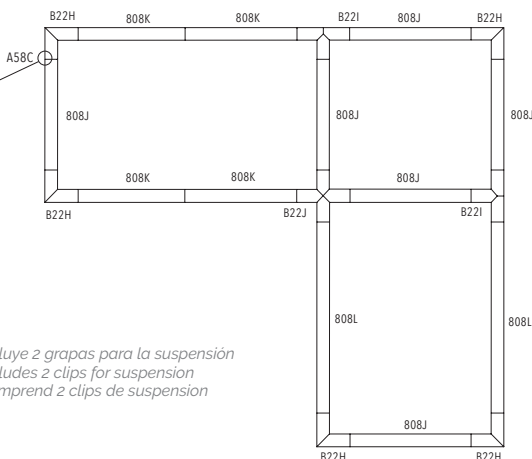

2700K LED SMD 4W 680lm	3000K LED SMD 7W 795lm	4000K LED SMD 7W 900lm
CRI >80	□ B22H-L3004B-01 78€ ■ B22H-L3004B-03 78€	□ B22H-L3107B-01 69€ ■ B22H-L3107B-03 69€	□ B22H-L3307B-01 69€ ■ B22H-L3307B-03 69€
	LED SMD 5,5W 860lm		LED SMD 5,5W 900lm
CRI >90	□ B22H-L3906B-01 78€ ■ B22H-L3906B-03 78€	□ B22H-L3906B-01 78€ ■ B22H-L3906B-03 78€	□ B22H-L4006B-01 78€ ■ B22H-L4006B-03 78€

	2700K LED SMD 6W 1015lm	3000K LED SMD 10W 1150lm	4000K LED SMD 10W 1300lm
CRI >80	□ B22I-L3006B-01 98€ ■ B22I-L3006B-03 98€	□ B22I-L3110B-01 87€ ■ B22I-L3110B-03 87€	□ B22I-L3310B-01 87€ ■ B22I-L3310B-03 87€
	LED SMD 8W 1190lm		LED SMD 8W 1240lm
CRI >90	□ B22I-L3908B-01 98€ ■ B22I-L3908B-03 98€	□ B22I-L3908B-01 98€ ■ B22I-L3908B-03 98€	□ B22I-L4008B-01 98€ ■ B22I-L4008B-03 98€

	2700K LED SMD 8W 1315lm	3000K LED SMD 13W 1505lm	4000K LED SMD 13W 1700lm
CRI >80	□ B22J-L3008B-01 115€ ■ B22J-L3008B-03 115€	□ B22J-L3113B-01 103€ ■ B22J-L3113B-03 103€	□ B22J-L3313B-01 103€ ■ B22J-L3313B-03 103€
	LED SMD 12W 1785lm		LED SMD 12W 1860lm
CRI >90	□ B22J-L3912B-01 115€ ■ B22J-L3912B-03 115€	□ B22J-L3912B-01 115€ ■ B22J-L3912B-03 115€	□ B22J-L4012B-01 115€ ■ B22J-L4012B-03 115€

A58C-808-41 8,6€

Incluye 2 grapas para la suspensión
Includes 2 clips for suspension
Comprend 2 clips de suspension

□ -01 Blanco / White / Blanche   ■ -03 Gris / Grey / Gris