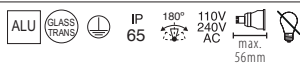

💡 Lamps p.722

- -02 Negro / Black / Noir
- -03 Gris / Grey / Gris