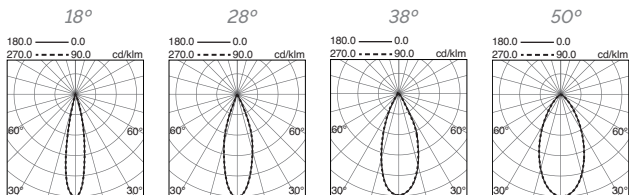

1. -01 Blanco / White / Blanche
   ■ -02 Negro / Black / Noir
   ■ -03 Gris / Grey / Gris
   ■ -32 Cromado / Chrome / Cromat
   ■ -45 Cromado mate / Matt chrome / Cromat mat
   ■ -48 Niquel mate / Matt nickel / Niquel mat