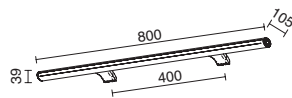

DEW

L300

LED SMD AC **7W** 637lm 4000K

■ **971A-L0207B-32** 66€

L500

LED SMD AC **9W** 919lm 4000K

■ **971B-L0209B-32** 84€

L800

LED SMD AC **10W** 1052lm 4000K

■ **971C-L0210B-32** 126€