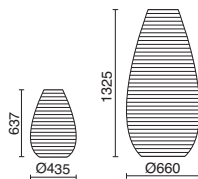

TWIST

BY NACHO TIMÓN