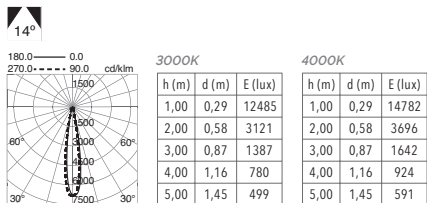

□ -01 Blanco / White / Blanche   ■ -02 Negro / Black / Noir   ■ -03 Gris / Grey / Gris