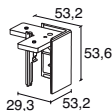

Unión mecánica en "L"
Mechanical "L" junction
Union mécanique dans "L"

□ A73L-1032-01 120€
■ A73L-1032-02 120€