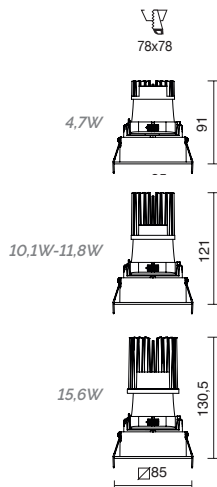

# VIP3

1008A-

CRI >90			CRI >97			CRI >95 DTW		TUNNABLE WHITE	
4.7W	10.6W	15.6W	10.1W	11.8W	10.6W	2700K 650lm	2700K 1317lm	2700K 1940lm	2700K 1278lm
3000K 680lm	3000K 1376lm	3000K 2028lm	3000K 923lm	2000K 28lm	3000K 1179lm	3000K 719lm	4000K 1456lm	4000K 2145lm	6500K 1563lm
4000K 719lm	4000K 1456lm	4000K 2145lm	4000K 1031lm	3000K 949lm	4000K 1031lm				