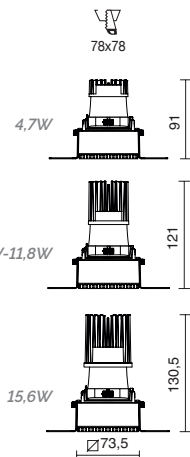

VIP2T

ALU ALU IP 20 UGR <19

1010A-

CRI >90		
4,7W	10,6W	15,6W
2700K 650lm	2700K 1317lm	2700K 1940lm
3000K 680lm	3000K 1376lm	3000K 2028lm
4000K 719lm	4000K 1456lm	4000K 2145lm

CRI >97
10,1W
2700K 923lm
3000K 949lm
4000K 1031lm

CRI >95 DTW
11,8W
2000K 28lm
3000K 1179lm

TUNNABLE WHITE
10,6W
2700K 1278lm
6500K 1563lm

Acabados/Finishes/Finitions

9 10

Filtros / Filters / Filtres

Antideslumbrante
Anti-glare
Antibloissant

■ A04Q-1006-02 4,5€

Oval
Oval
Oval

A47Q-1006-92 2€

IP 44

A47T-1006-92 2€