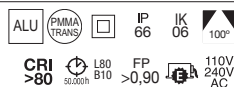

Consultar opciones de regulación
Consult regulation options
Consulter les options de régulation