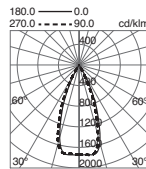

809H-L3825B		
h (m)	d (m)	E (lux)
1,00	0,89	4545
2,00	1,78	1136
3,00	2,67	505
4,00	3,56	284
5,00	4,45	181

809H-L3125B		
h (m)	d (m)	E (lux)
1,00	0,89	3992
2,00	1,78	998
3,00	2,67	444
4,00	3,56	250
5,00	4,45	160

809H-L3325B		
h (m)	d (m)	E (lux)
1,00	0,89	4648
2,00	1,78	1162
3,00	2,67	516
4,00	3,56	291
5,00	4,45	186

□ -01 Blanco / White / Blanche   ■ -03 Gris / Grey / Gris