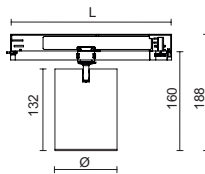

ARROW

Campos / Fields / Champs

Acabados/Finishes/Finitions

1	2	3	4	5	6	7	8	9	10
Familia Family Famille	Modelo Model Modele	Fuente de luz Lighting source Source lumineure	CRI / °K	Potencia (W) Power (W) Puissance (W)	Voltaje Voltage Tension	Óptica Light beam Faisceau lumineux	Regulación Dimmable Régulation	Cuerpo Body Corps	Embelecedor Baffle Embellisseur
1									
1003	ARROW	38 CRI90 2700K 39 CRI90 3000K 40 CRI90 4000K			10 8,8W 20 18,6W 24 24W 30 27,4W		2 20° 4 40° 5 55°		O1 □ N02 ■
2									
A Medium B Large		N44 CRI82 2000K (MEAT) N46 CRI88 2500K (BREAD) N47 CRI92 4000K (FISH) N48 CRI96 3000K (VEG+FRUIT)							
3									
L LED COB		51 CRI95 3250K (FASHION)							
					6				
					B AC220-240V		O ON-OFF D DALI M CASAMBI		N01 □ N02 ■ 32 □
									10

1	2	3	4	5	6	7	8	9-10	9-10
1003	A B	L	38 39 40 51	10	B	2 4 5	O D M	01 - 01 32	02 - 02
			38 39 40 51	20		2 4 5	O D M		
			44 46 47 48	24		2 4 5	O D M		
			38 39 40 51	30		2 4 5	O D M		
									104 € 109 € 109 € 151 € 200 € 115 € 157 € 206 € 127 € 172 € 223 € 124 € 167 € 216 € 130 € 174 € 223 €

1	2	5	8	L(mm)	Ø(mm)
1003	A	10	O	170	79
		20	D	260	
			M	234	
	B	24	O	234	102
		30	D	260	
			M	234