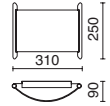

ESPIGA

LED SMD 12W 1200lm 3000K

▣ 693A-LO112A-35 87€