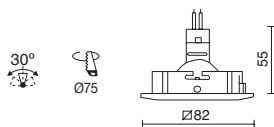

Lamps p. 720, 722

☐ -01 Blanco / White / Blanche   ☒ -02 Negro / Black / Noir   ☒ -45 Cromado mate / Matt chrome / Cromat mat
☐ -48 Niquel mate / Matt nickel / Niquel mat