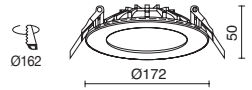

□ 757C-L3120B-01 48€