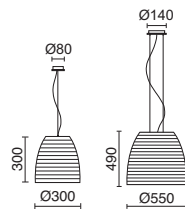

TWIST

BY NACHO TIMÓN