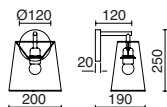

NEMO

E27 Led / Fluo / Hal max. 40W

- □○ 1017A-G05X1A-01-D1 85€
- □○ 1017A-G05X1A-01-D2 85€
- □● 1017A-G05X1A-01-D3 85€
- ■● 1017A-G05X1A-02-D4 85€