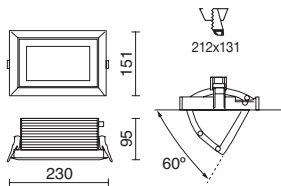

SINOPE

3000K

LED COB 42W 3650lm

4000K

LED COB 42W 3650lm

□ 759A-L3142B-01 180€

□ 759A-L3342B-01 180€

NO DIM. *

■ □ 759A-L31R2B-01 267€

□ 759A-L33R2B-01 267€

DALI PUSH

□ 759A-L3142ASM-01 Consult

□ 759A-L3342ASM-01 Consult

CASAMIB