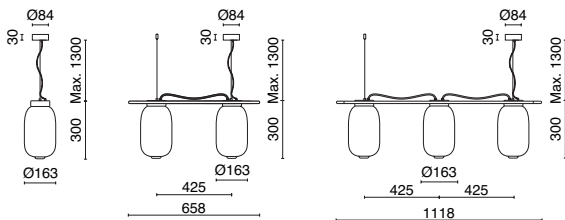

KRISTA N

BY NACHO TIMÓN

  LED SMD AC 10W 830lm 2700K	 2x LED SMD AC 10W 1660lm 2700K	 3x LED SMD AC 10W 2490lm 2700K
1028D-L38RCB-02-06 215€	1028E-L38RCB-02-06 411€	1028F-L38RCB-02-06 603€

■ -02 Negro / Black / Noir   ■ -06 Azul / Blue / Bleu