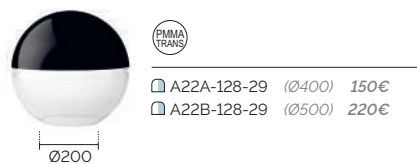

GLOBOS / GLOBES / GLOBES

E27 HAL 70W max.

■ B12A-G05X1A-02 70€

E27 HAL 70W max.

■ B12M-G05X1A-02 95€

Reflector / Reflector / Réflecteur

A07A-128-00 132€

For B12M-