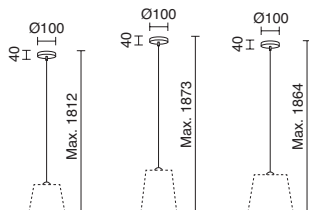

A TU ESTILO

E27 Led / Fluo / Hal max. 60W

- 716A-G05X1A-03 50€
- 716A-G05X1A-07 50€
- 716A-G05X1A-09 50€
- 716A-G05X1A-29 50€

Pantallas disponibles:
Available shades:
Abat-jours disponibles:
A32B-, A32C-, A32D- (pag. 289)