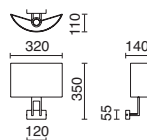

CLASSICAL

E27 Led/Fluo/Hal max. 40W (Ø45)

- ○ 986A-G05X1A-35-CA 125€
- ● 986A-G05X1A-47-CB 160€