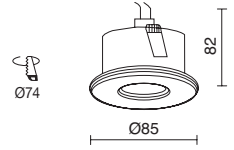

CARPO

GU10
LED Retrofit / QPAR-16 230V 50W max.

☐ 781B-G42X1B-01 12€