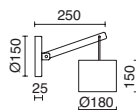

BRITTA

E27 Led / Fluo / Hal max. 60W

■ 681A-G05X1A-02 48€