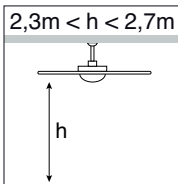

- -01 Blanco / White / Blanc
- -02 Negro / Black / Noir
- -57 Madera Arce / Maple wood / Bois d'érable
- -58 Madera Nogal / Walnut wood / Bois de noyer