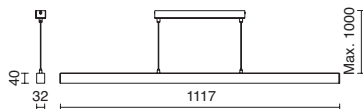

SIGMA

2700K

LED SMD 44W 4543lm

- ☐ 809A-L3844B-01 253€
- ☒ 809A-L3844B-03 253€

- ☐ 809A-L38RDB-01 339€
- ☒ 809A-L38RDB-03 339€

3000K

LED SMD 44W 4010lm

- ☐ 809A-L3144B-01 253€
- ☒ 809A-L3144B-03 253€

- ☐ 809A-L31RDB-01 339€
- ☒ 809A-L31RDB-03 339€

4000K

LED SMD 44W 4670lm

- ☐ 809A-L3344B-01 253€
- ☒ 809A-L3344B-03 253€

- ☐ 809A-L33RDB-01 339€
- ☒ 809A-L33RDB-03 339€

NO
DIM.

DALI

2700K

LED SMD 57W 5840lm

- ☐ 809B-L3857B-01 291€
- ☒ 809B-L3857B-03 291€

- ☐ 809B-L38RDB-01 378€
- ☒ 809B-L38RDB-03 378€

3000K

LED SMD 57W 5195lm

- ☐ 809B-L3157B-01 291€
- ☒ 809B-L3157B-03 291€

- ☐ 809B-L31RDB-01 378€
- ☒ 809B-L31RDB-03 378€

4000K

LED SMD 57W 6050lm

- ☐ 809B-L3357B-01 291€
- ☒ 809B-L3357B-03 291€

- ☐ 809B-L33RDB-01 378€
- ☒ 809B-L33RDB-03 378€

NO
DIM.

DALI

☐ -01 Blanco / White / Blanche ☒ -03 Gris / Grey / Gris