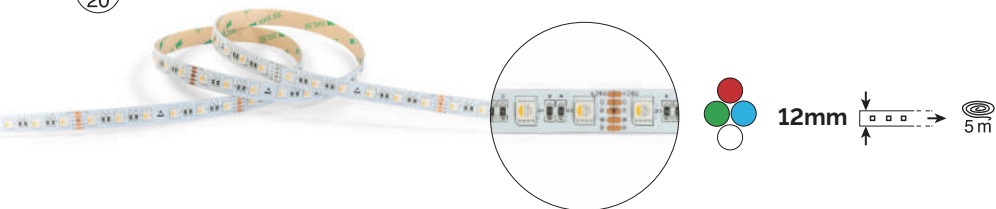

NILO RGB+W

IP
20