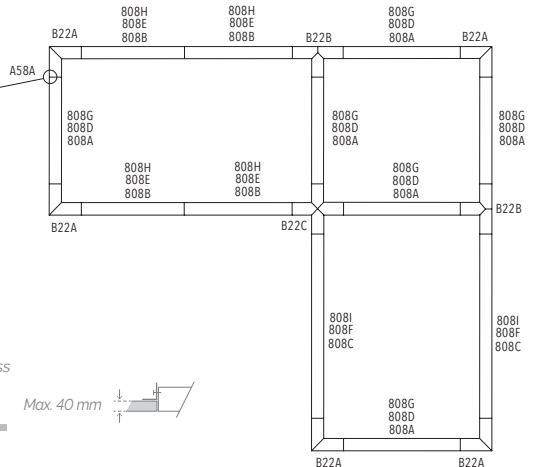

Sistema Trimless / Trimless system / Systeme trimless