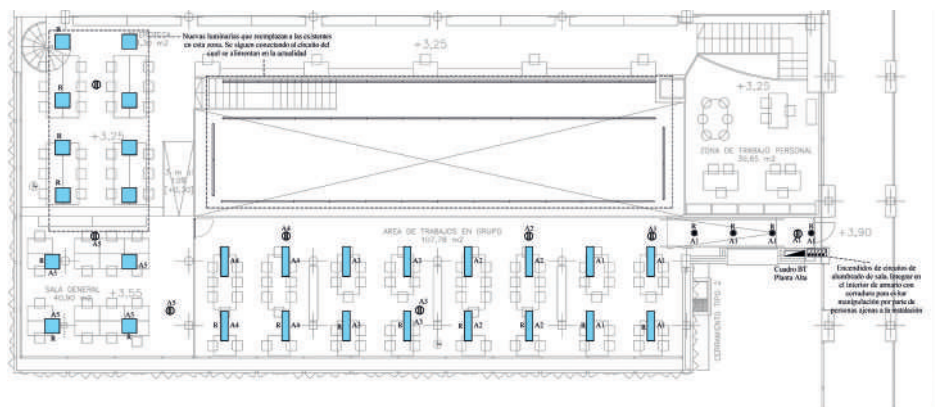

# 12.000m<sup>2</sup>

- Oficina Central
- Showroom
- Centro logístico con almacén con capacidad para 10.000 palets de almacenamiento.
- Servicio rápido de entrega: +200 pedidos enviados al día.
- Laboratorio interno para controles técnicos y de calidad.
  - Zona de montaje, metal y ensamblaje.
  - Ingeniería especializada en diseño industrial y I+D.
- Producción descentralizada con estrictos controles de calidad y producto acabado.
- Procesos de calidad ISO 9001:2015 aprobada por la empresa IQNet & AENOR.