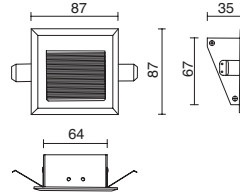

WINDOW 2

LED CREE 3W 160lm 3000K

- 726A-L0103B-01 59€
- 726A-L0103B-39 59€

□ -01 Blanco / White / Blanche   ■ -39 Aluminio anodizado / Anodized aluminum / Aluminium anodisé