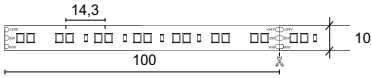

SMD 2835 24V CRI 90 120° SDCM 3

13.5W/m 700lm (2700K) 800lm (6500K)

140 LED/m 206AS-L5213FCO-00 87€

2700K ↔ 6500K

Temperatura de color seleccionable entre el rango indicado.
Válida para adaptarse a nuestros ritmos biológicos (ciclo circadiano).

Selectable color temperature within the indicated range.
Valid to adapt to our biological rhythms (circadian cycle).

Température de couleur sélectionnable dans la plage indiquée.
Valable pour s'adapter à nos rythmes biologiques (cycle circadien).