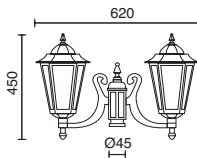

ELITE 6

E27 Led/Hal/Fluo 70W max.

2x E27 Led/Hal/Fluo 42W max.

3x E27 Led/Hal/Fluo 42W max.

I ☐ 096Q-G05X1A-01 120€
☒ 096Q-G05X1A-02 120€

☐ 096S-G05X1A-01 220€
☒ 096S-G05X1A-02 220€

☐ 096U-G05X1A-01 306€
☒ 096U-G05X1A-02 306€

I ☐ 096R-G05X1A-01 124€
☒ 096R-G05X1A-02 124€

☐ 096T-G05X1A-01 239€
☒ 096T-G05X1A-02 239€

☐ 096V-G05X1A-01 334€
☒ 096V-G05X1A-02 334€