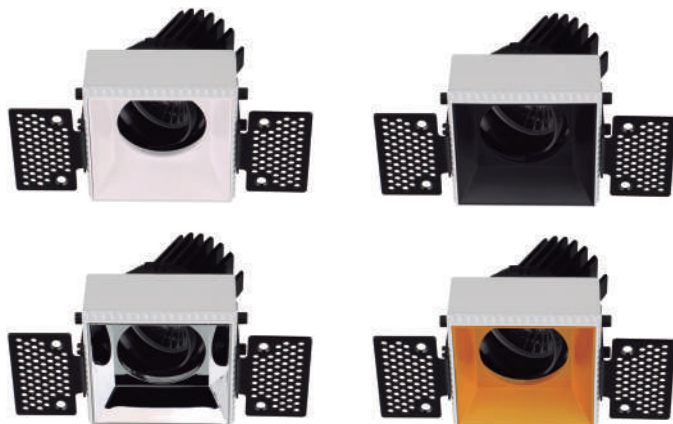

VIP2T

ALU ALU IP 20 UGR <19

1010A-

CRI >90		
4,7W	10,6W	15,6W
2700K 650lm	2700K 1317lm	2700K 1940lm
3000K 680lm	3000K 1376lm	3000K 2028lm
4000K 719lm	4000K 1456lm	4000K 2145lm

CRI >97
10,1W
2700K 923lm
3000K 949lm
4000K 1031lm

CRI >95 DTW
11,8W
2000K 28lm
3000K 1179lm

TUNNABLE WHITE
10,6W
2700K 1278lm
6500K 1563lm

Acabados/Finishes/Finitions

9 10

Filtros / Filters / Filtres

Antideslumbrante
Anti-glare
Antibloissant

■ A04Q-1006-02 4,5€

Oval
Oval
Oval

A47Q-1006-92 2€

IP 44

A47T-1006-92 2€