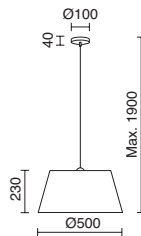

FIRENZE

E27 Led / Fluo / Hal max. 60W

- ☐ 507G-G05X1A-09 47€
- ☐ 507G-G05X1A-29 47€

Adaptador carril / Rail adapter / Adaptateur de rail

- ☐ B17P-X33X2B-01 28€
- ☐ B17P-X33X2B-02 29€
- ☐ B17P-X33X2B-03 41€

Carril / Rail / Rail p. 232-235

Accesorio necesario / Necessary accessory / Accessoire nécessaire

PANTALLAS / SHADES / ABAT-JOURS

- ☐ A32A-004-CA 85€
- ☐ A32A-004-CB 85€
- ☐ A32A-004-CC 85€

Lamps p.721

- ☐ -01 Blanco / White / Blanc
- ☐ -02 Negro / Black / Noir
- ☐ -03 Gris / Grey / Gris
- ☐ -09 Beige / Beige / Beige
- ☐ -29 Transparente / Transparent / Transparent
- ☐ -CA Cotton White
- ☐ -CB Cotton Black
- ☐ -CC Cotton Beige