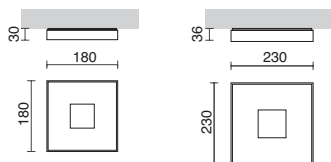

L180

LED COB 12W 1700lm 3000K

L230

LED COB 30W 3600lm 3000K

□ 569B-L0112B-01 270€

□ 569A-L0130B-01 399€

Led con reflector metalizado.
Led metalized reflector.
Led avec réflecteur métallisé.

Consultar opciones de regulación
Consult regulation options
Consultez les options de réglementation

Consultar 4000K
Consult 4000K
Consultez 4000K

Consultar otras opciones de acabado / Consult other finishing options / Consultez les autres options de finition (■ -02 ■ -03 ■ -90)

□ -01 Blanco / White / Blanche