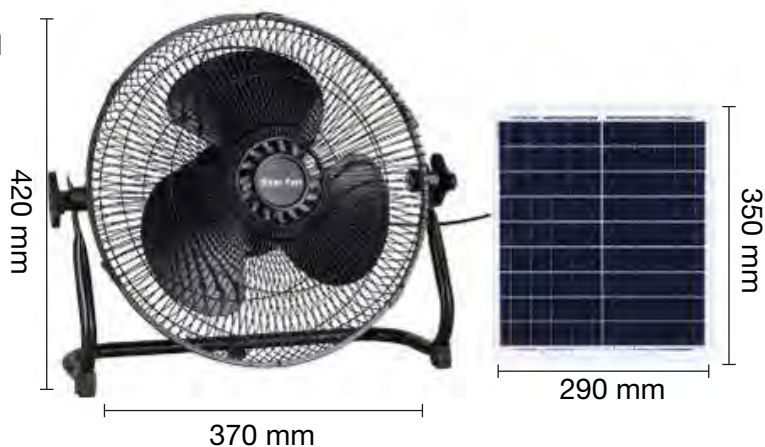

Ref.

Descripción

Color

VENTILADOR RECARGABLE SOLAR DE SUELO

REF: 2433426

- Motor AQ5W
- Panel solar 9V 12W (350 x 290 mm)
- Batería 7.4V 18000 mA
- 3 Velocidades
- 6 horas de autonomía en la velocidad 3 y 9 horas en la 1
- Diámetro 300 mm
- Carga solar o con adaptador a la red
- Tiempo de carga: 5 horas
- Salida USB
- Rpm900 máx.
- 2A incluido