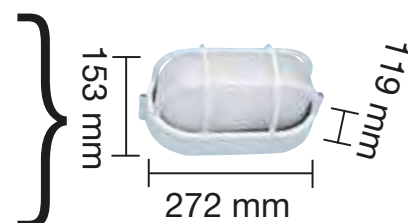

REF. 2001002   **APLIQUE OVAL**
Con protector y base
de aluminio. 100 W. IP-54.

REF. 2001002-N   **APLIQUE OVAL**
Con protector y base
de aluminio. 100 W. IP-54.

Blanco

Negro