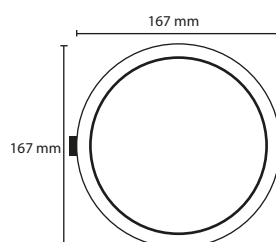

DOWNLIGHT LED EMPOTRAR EMERGENCIA 18W

☐ REF. 2801580 2000Lm

18W

120°

220-240 V

4000 K

3 INTENSIDADES EN MODO EMERGENCIA

ALTA POTENCIA — 2H 500Lm

MEDIA POTENCIA — 4H 200Lm

BAJA POTENCIA — 7H 75Lm

CORTE 140-160mm

DOWNLIGHT LED EMPOTRAR EMERGENCIA 18W

☐ REF. 2801582 2000Lm

18W

120°

220-240 V

6500 K

3 INTENSIDADES EN MODO EMERGENCIA

ALTA POTENCIA — 2H 500Lm

MEDIA POTENCIA — 4H 200Lm

BAJA POTENCIA — 7H 75Lm

CORTE 140-160mm