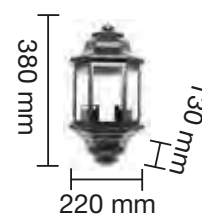

REF. 2073440 : FAROL DE PARED, 3 LADOS
Lámpara no incluida - E-27

Blanco

REF. 2073441 : FAROL DE PARED, 3 LADOS
Lámpara no incluida - E-27

Negro

SGS CE IP33

REF. 2073442 : FAROL DE PARED, 3 LADOS
Lámpara no incluida - 2 de E-27

Blanco

SGS CE IP33

Máx. 2 x 60 W

REF. 2073450 : FAROL DE 6 LADOS
Brazo abajo.
Lámpara no incluida - E-27

Blanco

REF. 2073451 : FAROL DE 6 LADOS
Brazo abajo.
Lámpara no incluida - E-27

Negro

SGS CE IP33

REF. 2073456 : FAROL DE 8 LADOS
Brazo abajo.

Blanco

REF. 2073457 : FAROL DE 8 LADOS
Brazo abajo.

Negro

SGS CE IP33