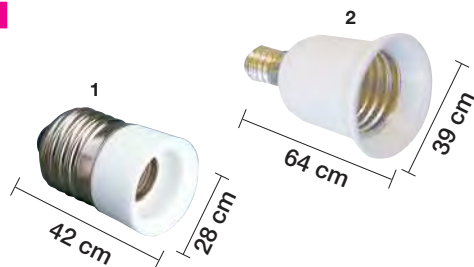

Ref. Descripción Color

4300101 : REDUCTOR PORTALÁMPARAS ROSCA
(1) E-27 a E-14.

4300102 : AMPLIFICADOR PORTALÁMPARAS ROSCA
(2) E-14 a E-27.