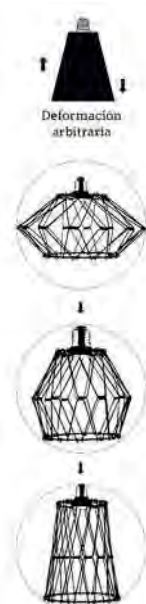

3000 K **REF. 2509007-D** 240 Lm Dorado

3000 K **REF. 2509007-N** 240 Lm Negro

4 W **E27** **120°** **230 V** **20.000 H**

LÁMPARA DE REPUESTO REF. 2602459 2200K

LÁMPARA DE REPUESTO REF. 2602460 3000K

POSIBILIDAD DE PONER UNA BOMBILLA E14
CONVENCIONAL CON EL ADAPTADOR
REF. 4300121.