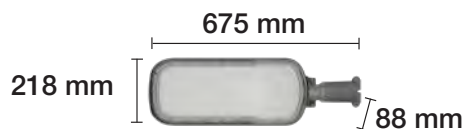

CABEZA FAROLA LED 100W CON SENSOR CREPUSCULAR CODO ORIENTABLE IP66

- 4000 K   REF. 4400023   14000 Lm
- 6500 K   REF. 4400024   14000 Lm
- **100 W**   **70x140°**   **230 V**   **30.000 H**