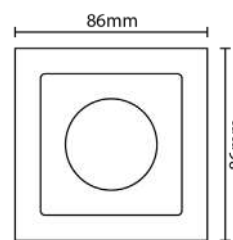

Modo superficie