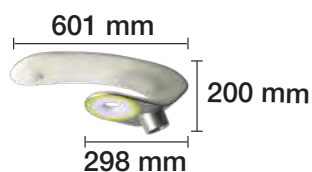

Modo sensor

Se enciende automáticamente a brillo completo cuando se detecta movimiento en el rango ≤15 metros y luego se atenúa al 30% de brillo en 30 segundos sin movimiento.

Modo inteligente

Se enciende automáticamente al anoecer y mantiene un brillo del 50% durante 4 horas, luego cambia automáticamente la modo de sensor.