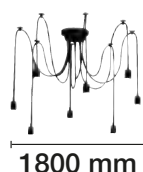

LÁMPARA VINTAGE E-27
10 BRAZOS - 1,8 M

■ REF. 2508006

10xE27

230 V

LUMINARIA GU10 2 FOCOS ARO INTERCAMBIABLE

☐ REF. 2076004

■ REF. 2076004-N