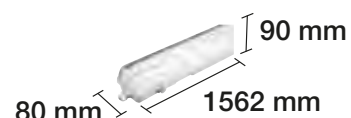

4000 K REF. 1801733-E 1700 Lm

6500 K REF. 1801732-E 1780 Lm

20 W **120°** **230 V** **20.000 H**

PANTALLA ESTANCA IP65 + TUBO LED 23W 150 CM

4000 K REF. 1801735-E 2250 Lm

6500 K REF. 1801734-E 2300 Lm

23 W **120°** **230 V** **20.000 H**