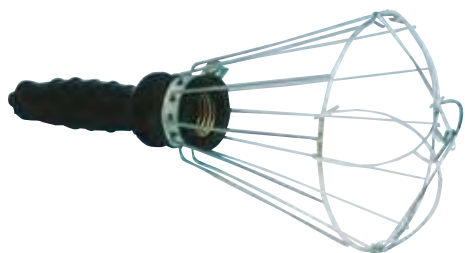

1600024 : PORTÁTIL DE GOMA CON PROTECTOR METÁLICO
Para lámpara de 100 W.

1600026 : PORTÁTIL DE GOMA CON PROTECTOR METÁLICO
Grande. Para lámpara de 200 W.