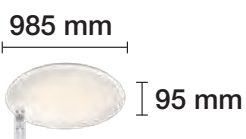

POSIBILIDAD DE CONTROLAR HASTA 15 PLAFONES CON UN SOLO MANDO.