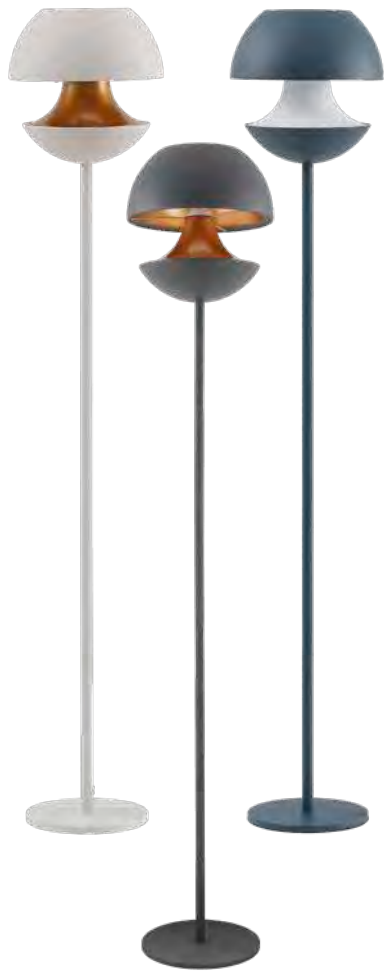

- REF. 1950921-BL : LÁMPARA PIE DISEÑO E27 : Blanco y Dorado
- REF. 1950921-N : LÁMPARA PIE DISEÑO E27 : Negro y Dorado
- REF. 1950921-AZ : LÁMPARA PIE DISEÑO E27 : Azul y Blanco

LÁMPARA DE TECHO A JUEGO EN PÁGINA 157.