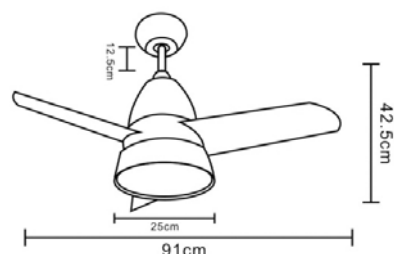

VENTILADOR DE TECHO 70 W AC LED INTEGRADO 24 W - BLANCO

Motor: AC 70 W, 110-240 V, 50-60 HZ.
3 aspas de ABS blancas.
Iluminación led incorporada 24 W.
CAMBIO DE TONO CON MEMORIA.
Mando a distancia incluido.
Función invierno / verano.
Caudal de aire: 7500 m³/hr.

☐ REF. 2433436