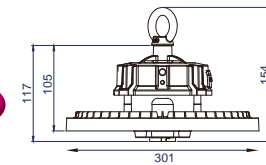

LAMPARA UFO REGULABLE 1-10V DRIVER LIFUD

160 Lm/W

CCT + CAMBIO INTENSIDAD

3000k, 4000k
6500k

REF. 4400072

32000 Lm

200 W

120°

175-265V

IP65