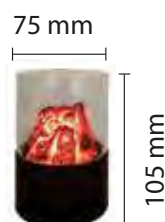

ASCUA DECORATIVA EFECTO FUEGO (BATERÍAS 3 xAA)

REF. 2425004