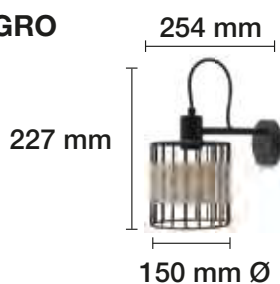

■ REF. 2070830-N

LÁMPARA DE TECHO A JUEGO EN PÁGINA 155.
LÁMPARA DE PIE Y MESA A JUEGO EN PÁGINA 289.

APLIQUE DE PARED SERIE SERANTES 1xE27

□ REF. 2070940-BL Blanco

■ REF. 2070940-D Dorado

■ REF. 2070940-N Negro