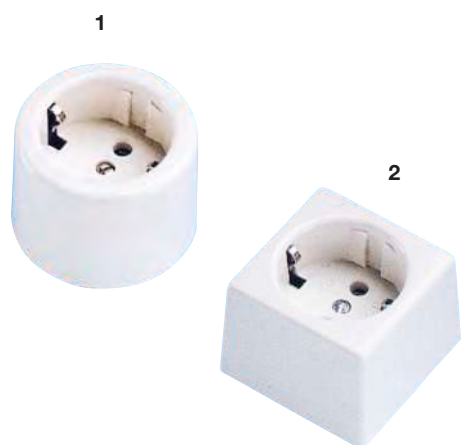

- 1001015**
 (1) **BASE DE SUPERFICIE REDONDA**
 10-16 A. Ø 60 mm
 Con T.T. Blanco
- 1001015/B**
 (1) **IGUAL A LA ANTERIOR EN BLISTER**
 Ø 60 mm Blanco
- 1000131**
 (2) **BASE DE SUPERFICIE CUADRADA**
 10-16 A. Medidas: 60x60 mm
 Con T.T. Blanco
- 1000131/B**
 (2) **IGUAL A LA ANTERIOR EN BLISTER**
 Medidas: 60x60 mm Blanco