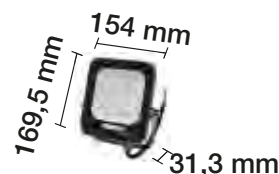

6500 K REF. 2001607 2100 Lm

30 W 120° 12V-24V 30.000 H

PROYECTOR LED 50W 12V-24V IP65