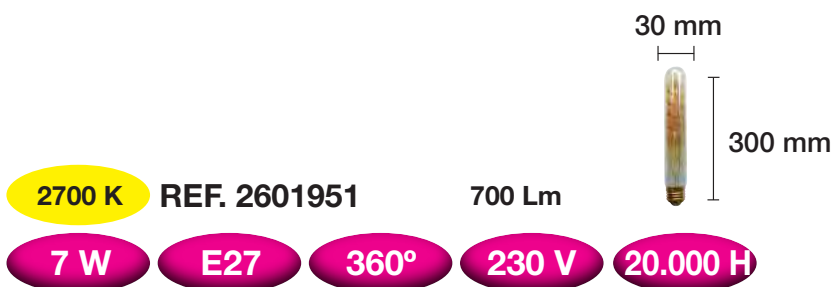

LÁMPARA DECORATIVA LED

2700 K REF. 2601995 180 Lm
1,8 W E27 360° 230 V 20.000 H

LÁMPARA DECORATIVA LED

2700 K REF. 2601996 180 Lm
1,8 W E27 360° 230 V 20.000 H

LÁMPARA DECORATIVA LED VINTAGE GOLD MAXI

2200 K REF. 2601947 640 Lm
8 W E27 360° 230 V 20.000 H

LÁMPARA DECORATIVA LED VINTAGE GOLD MAXI

2700 K REF. 2601949 806 Lm
8 W E27 360° 230 V 20.000 H

LÁMPARA DECORATIVA LED VINTAGE GOLD MAXI

LÁMPARA DECORATIVA LED VINTAGE GOLD MAXI

LÁMPARA DECORATIVA LED VINTAGE GOLD MAXI BR30