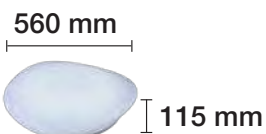

PLAFÓN LED 60W CAMBIO DE TONO E INTENSIDAD + CONTROL REMOTO

3000-4200-6500 K ☐ REF. 2801466 3800 Lm

60 W

120°

230 V

20.000 H

MEMORIA DE TONO ÚLTIMO ENCENDIDO

PLAFÓN LED 80W CAMBIO DE TONO E INTENSIDAD + CONTROL REMOTO

3000-4200-6500 K ☐ REF. 2801467 5000 Lm

80 W

120°

230 V

20.000 H

MEMORIA DE TONO ÚLTIMO ENCENDIDO