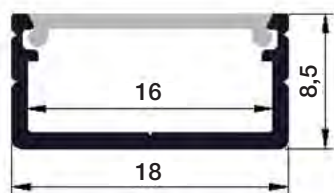

CORTE CADA 10 CM
230 V
ROLLO 5 METROS
1,5 M CABLE INICIAL

REF. 2400920
CONEXIÓN MACHO-HEMBRA
PARA TIRA DE LED NEÓN
IP67 230V

REF. 2400921
CLIP SUJECIÓN
PARA TIRA
DE LED NEÓN

REF. 2400924
CABLE INICIAL CON
INTERRUPTOR Y CLAVIJA
PARA TIRA DE LED 1,8 M