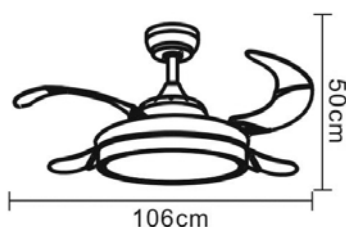

☐ REF. 2433443

VENTILADOR DE TECHO ASPAS PLEGABLES 65 W AC LED INTEGRADO 36 W - BLANCO

Motor: AC 65 W, 100-240 V, 50/60 HZ.
4 aspas de ABS PLEGABLES.
Iluminación led incorporada 36 W.
CAMBIO DE TONO CON MEMORIA.
Mando a distancia incluido.
Función invierno / verano.
Caudal de aire: 6900 m³/hr.