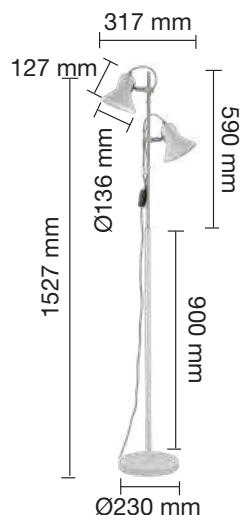

1. REF. 1950911-BL : ☐ LÁMPARA PIE DISEÑO E27 : Blanco y Dorado
   REF. 1950911-N : ☐ LÁMPARA PIE DISEÑO E27 : Negro y Dorado
   REF. 1950911-AZ : ☐ LÁMPARA PIE DISEÑO E27 : Azul y Dorado

APLIQUE A JUEGO EN PÁGINA 175.