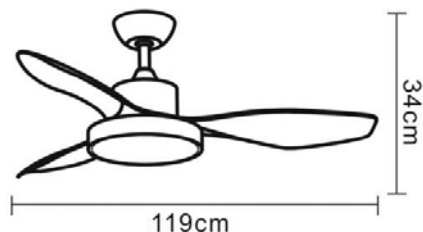

■ REF. 2433441

**VENTILADOR DE TECHO 28 W DC
LED INTEGRADO 12 W - NEGRO**

Motor: DC 28 W.
3 aspas de ABS acabado en arce.
Iluminación led incorporada 12 W.
CAMBIO DE TONO.
Mando a distancia incluido.
Función invierno / verano.
Caudal de aire: 8000 m³/hr.