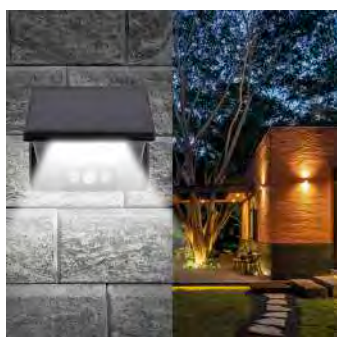

25.000 H

BATERÍA 3.7V 3000mAh 11.1Wh

TIEMPO DE CARGA: 08-10 H

TIEMPO DE ILUMINACIÓN: 4 NOCHES

APLIQUE LED SOLAR CON SENSOR CREPUSCULAR Y DE PRESENCIA IP45

6500 K REF. 2075005 100 Lm

1,5 W

120°