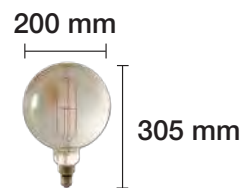

LÁMPARA DECORATIVA LED VINTAGE SMOKY MAXI

1800 K REF. 2601956 700 Lm
8 W E27 360° 230 V 25.000 H