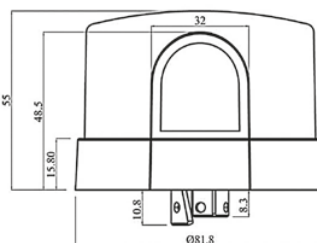

SENSOR PARA FAROLA 4400030

REF. 4400031