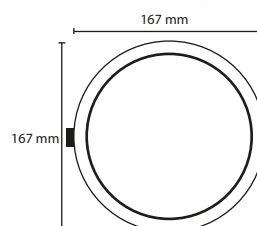

DOWNLIGHT LED EMPOTRAR EMERGENCIA 18W

☐ REF. 2801580 2000Lm

18W

120°

220-240 V

4000 K

3 INTENSIDADES EN MODO EMERGENCIA

ALTA POTENCIA — 2H 500Lm

MEDIA POTENCIA — 4H 200Lm

BAJA POTENCIA — 7H 75Lm

CORTE 140-160mm

DOWNLIGHT LED EMPOTRAR EMERGENCIA 18W

☐ REF. 2801582 2000Lm

18W

120°

220-240 V

6500 K

3 INTENSIDADES EN MODO EMERGENCIA

ALTA POTENCIA — 2H 500Lm

MEDIA POTENCIA — 4H 200Lm

BAJA POTENCIA — 7H 75Lm

CORTE 140-160mm