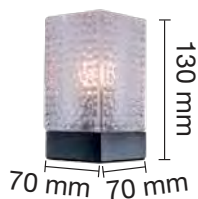

■ LÁMPARA DE MESA E27 REGULABLE CABLE 2 m - 2 x 0,75 mm

REF. 1900701-D

LÁMPARA DE MESA E27 CRISTAL

REF. 1900701-CR

LÁMPARA DE MESA E27 CRISTAL

REF. 1900700-BL

LÁMPARA DE MESA G9 CRISTAL
BASE DE MÁRMOL

REF. 1900700-N