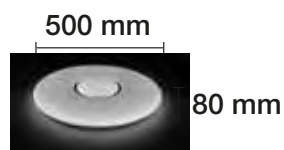

PLAFÓN LED 36W CAMBIO DE TONO **CCT**

3000-4200-6500 K ☐ REF. 2801605 4100 Lm

36 W 120° 230 V 20.000 H

MEMORIA DE TONO ÚLTIMO ENCENDIDO
INCLUYE ACCESORIOS PARA COLGAR