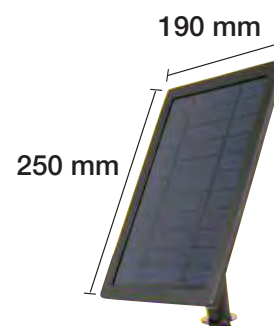

**GUIRNALDA EXTERIOR DE LED 30W
SOLAR ALTA CALIDAD IP65**

2200 K ■ REF. 00815

10 LÁMPARAS 3 W INCLUIDAS

IRRROMPIBLES + 2 DE REPUESTO

6 + 6 M DE CABLE DE CONEXIÓN

PANEL SOLAR DE 25 x 19 CM

IP65 2200 K

SOLAR ALTA CALIDAD 6-8 HORAS DE DURACIÓN

MONTAJE A PARED Y ESTACA DE TIERRA