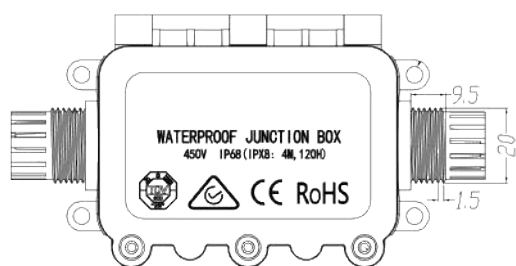

Ref. Descripción Color

REF. 1502902

CAJA DE CONEXIÓN ESTANCA

2 CONEXIONES M20
 REGLETA PARA CABLE DE 0,5-2, 5mm
 3 polos

IP68

16A

REF. 1502903

CAJA DE CONEXIÓN ESTANCA