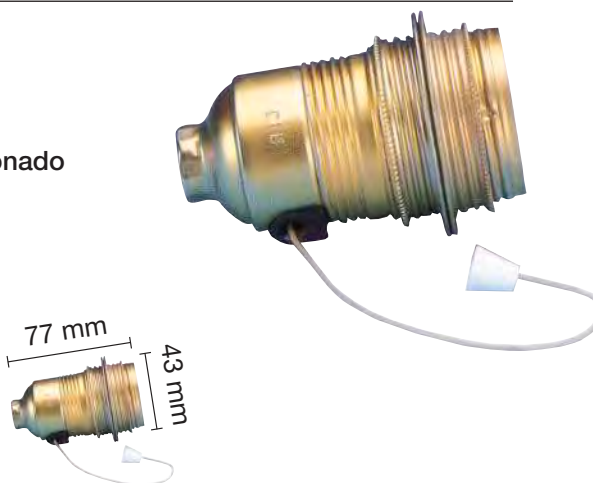

1201054 : **PORTALÁMPARAS LATONADO** : Latonado
Rosca europea.
Con interruptor-tirador. Doble arandela.

1200296 : **ARANDELA LATONADA**
Rosca europea E-27.
Para portalámparas 1201054 y 1200614.