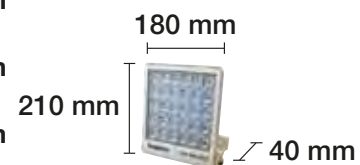

30 W 100° 230 V 25.000 H

PROYECTOR LED 50W EXTRAPLANO IP65

3000 K	■ REF. 2001506	2600 Lm
3000 K	□ REF. 2001506-BL	2600 Lm
6500 K	■ REF. 2001507	3000 Lm
6500 K	□ REF. 2001507-BL	3000 Lm

50 W 100° 230 V 25.000 H