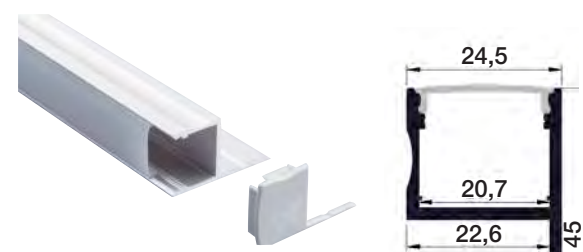

REF. 2401428

PERFIL ALUMINIO MARCO

- REF. 2400760   PERFIL 2 MTS
- REF. 2400760-C   CUBIERTA SEMITRANSARENTE
- REF. 2401427   TAPA INTERMEDIA
- REF. 2401427-F   TAPA FINAL