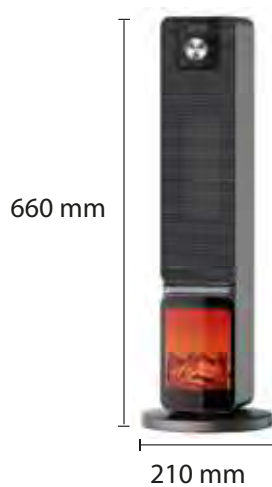

CALEFACTOR PTC 2000 W OSCILANTE CON EFECTO LLAMA

REF. 3105002 BLANCO

REF. 3105003 NEGRO

DISPOSITIVO DE SEGURIDAD ANTICALENTAMIENTO.

APAGADO AUTOMÁTICO EN CASO DE VUELCO.