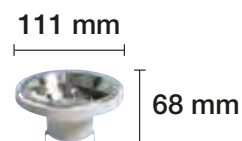

LÁMPARA AR111 LED 12 V

- 3000 K REF. 2602900 650 Lm
- 6500 K REF. 2602901 700 Lm

12 W G53 24° 12 V 25.000 H