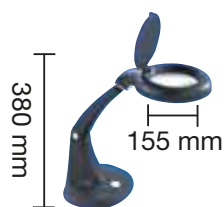

REF. 1950050 : FLEJO 12W LUPA T.4 : Blanco
3x de aumento - 12x de aumento.

REF. 1950051 : FLEJO 12W LUPA T.4 : Negro
3x de aumento - 12x de aumento.

REF. 2600220 TUBO DE REPUESTO.