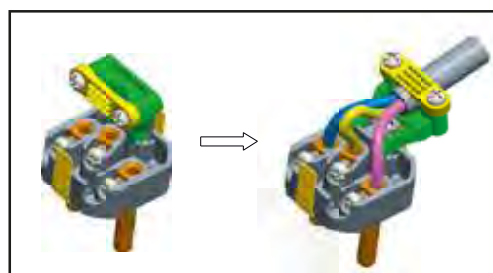

(HACE PAREJA CON REF. 1000250)

FÁCIL INSTALACIÓN

1100153 : CLAVIJA BIPOLAR DE GOMA ACRÍLICA : Negro
 10-16 A. - 250 V. Ø 4,8.
 Con TT. lateral.

(HACE PAREJA CON REF. 1000251)

6013571 : CLAVIJA BIPOLAR DE GOMA ANTIHUMEDAD : Negro