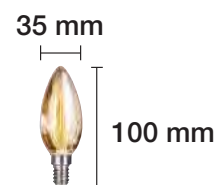

2200 K REF. 2601932

650 Lm

7 W

E27

360°

230 V

25.000 H

LÁMPARA VELA CRISTAL GOLD
FILAMENTO LED 4 W REGULABLE

2200 K REF. 2601933

400 Lm

4 W

E14

360°

230 V

25.000 H

LÁMPARA VELA PUNTA TORCIDA CRISTAL GOLD
FILAMENTO LED 4 W REGULABLE