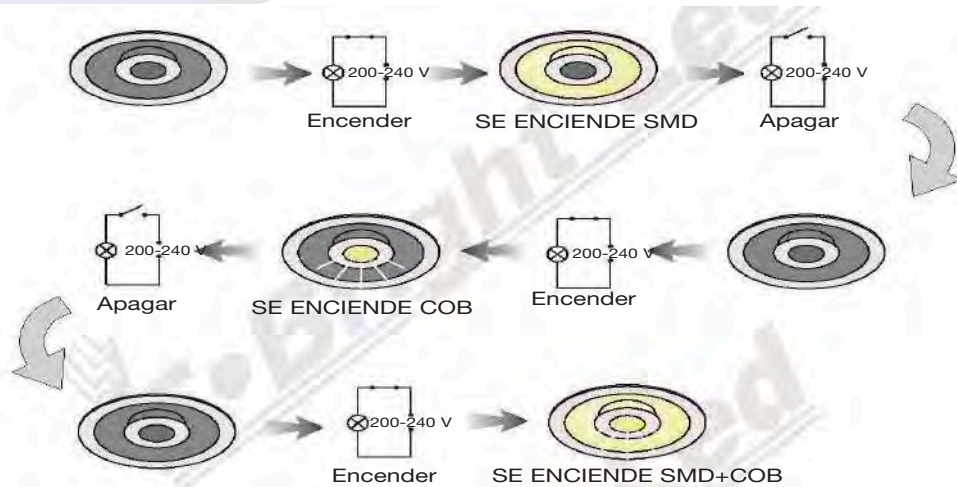

**DOWNLIGHT LED 15+12W EMPOTRABLE CUADRADO
TRES ENCENDIDOS (VER DIAGRAMA)**

3000 K ☐ REF. 2801493 1598 Lm
15+12 W corte 160x160 mm 60° 230 V 30.000 H