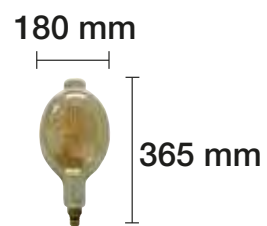

LÁMPARA DECORATIVA LED

2700 K REF. 2601995 180 Lm
1,8 W E27 360° 230 V 20.000 H

LÁMPARA DECORATIVA LED

2700 K REF. 2601996 180 Lm
1,8 W E27 360° 230 V 20.000 H

LÁMPARA DECORATIVA LED VINTAGE GOLD MAXI

2200 K REF. 2601947 640 Lm
8 W E27 360° 230 V 20.000 H

LÁMPARA DECORATIVA LED VINTAGE GOLD MAXI

2700 K REF. 2601949 806 Lm
8 W E27 360° 230 V 20.000 H

LÁMPARA DECORATIVA LED VINTAGE GOLD MAXI

LÁMPARA DECORATIVA LED VINTAGE GOLD MAXI

LÁMPARA DECORATIVA LED VINTAGE GOLD MAXI BR30