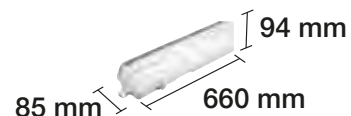

PANTALLA ESTANCA IP65 + TUBO LED 9W 60 CM

4000 K ☐ REF. 1801731-E 800 Lm

6500 K ☐ REF. 1801730-E 850 Lm

9 W **120°** **230 V** **20.000 H**