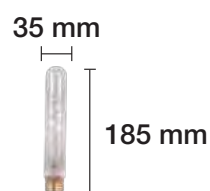

LÁMPARA DECORATIVA LED

2700 K REF. 2601992 180 Lm
1,8 W E27 360° 230 V 20.000 H