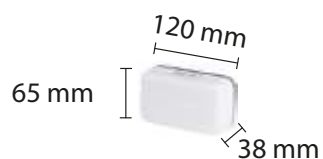

0100569 : TIMBRE MUSICAL F-LINE **6V**
: 80dB