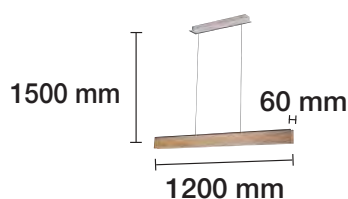

PLAFONES A JUEGO EN PÁGINA 123.
LÁMPARA DE PIE Y DE MESA A JUEGO EN PÁGINA 261.