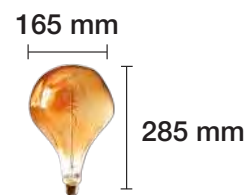

LÁMPARA DECORATIVA LED VINTAGE GOLD MAXI ALIEN1

2200 K REF. 2601798 280 Lm
4 W E27 360° 230 V 20.000 H