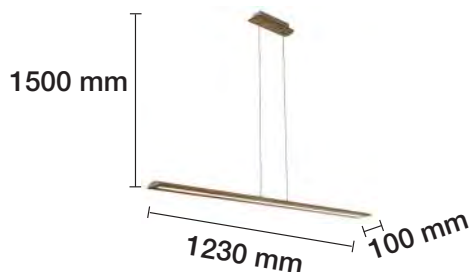

LÁMPARA COLGANTE DECORATIVA LED 50W
MADERA

3000 K REF. 2508128 3500 Lm

50 W 120° 230 V 20.000 H

PLAFONES A JUEGO EN PÁGINA 123.
LÁMPARA DE PIE Y DE MESA A JUEGO EN PÁGINA 261.