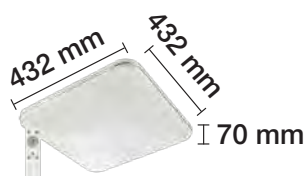

POSIBILIDAD DE CONTROLAR HASTA 15 PLAFONES CON UN SOLO MANDO.