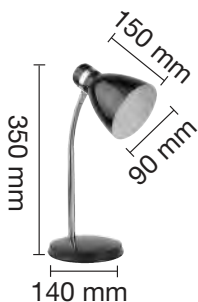

REF. 1950090-BL	FLEJO METALIZADO E-14 25 W.	Blanco
REF. 1950090-N	FLEJO METALIZADO E-14 25 W.	Negro
REF. 1950090-PL	FLEJO METALIZADO E-14 25 W.	Plata
REF. 1950090-AZ	FLEJO METALIZADO E-14 25 W.	Azul
REF. 1950090-NA	FLEJO METALIZADO E-14 25 W.	Naranja
REF. 1950090-R	FLEJO METALIZADO E-14 25 W.	Rojo
REF. 1950090-RO	FLEJO METALIZADO E-14 25 W.	Rosa
REF. 1950090-V	FLEJO METALIZADO E-14 25 W.	Verde