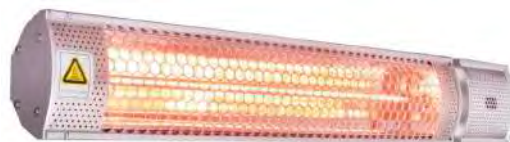

Ref.	Descripción	Color

3100507 : ESTUFA INFRARROJOS EXTERIOR IP65 CON MANDO A DISTANCIA

- Tubo Helen Philips 6.000 horas
- Emisión de calor instantánea.
- Área de calentamiento: 18 m².
- 2.000 W (230 V).
- Protección contra sobrecalentamiento.
- Totalmente silencioso.
- Dimensiones 67 x 10 x 7 cm.
- 2 niveles de potencia 1.500 W / 2.000 W

3100505 : TRÍPODE PARA 3100504 Y 3100507
: (No incluye estufa)

3100508 : ACCESORIO PARA ENGANCHE EN TOLDO PARA 3100504 Y 3100507
: (No incluye estufa)