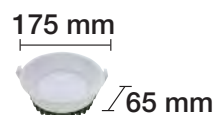

DOWNLIGHT LED 20W EMPOTRABLE ANTIDESLUMBRAMIENTO

3000 K ☐ REF. 2809066 2060 Lm

20 W

corte 168 mm

120°

85-265 V

50.000 H