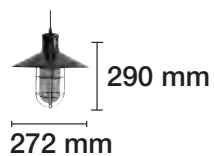

LÁMPARA DE PIE Y DE MESA A JUEGO EN PÁGINA 278.

REF. 2508005 : LÁMPARA VINTAGE E-27
: Medidas: Ø 272 mm, H 290 mm, Cable 1 m,
: Cadena y Florón.

REF. 2508007 : LÁMPARA VINTAGE E-27
: Medidas: Ø 303 mm, H 275 mm, Cable 1 m,
: Cadena y Florón.