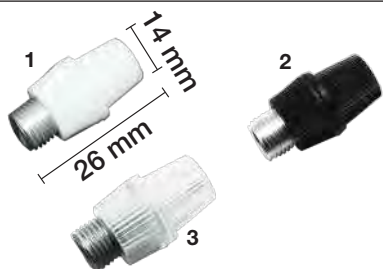

REF. 1300420-BL : PRENSACABLES : Blanco
(1) 22 x 14 mm

REF. 1300420-N : PRENSACABLES : Negro
(2) 22 x 14 mm

REF. 1300420-T : PRENSACABLES : Transparente
(3) 22 x 14 mm

REF. 1300422 : PRENSACABLES LATONADO PARA
PORTALÁMPARAS CERÁMICO
21,5 x 17,5 mm

REF. 1300421-PL : PRENSACABLES PLATEADO PARA
PORTALÁMPARAS CERÁMICO
21 x 13,5 mm

REF. 1300421-DO : PRENSACABLES DORADO PARA
PORTALÁMPARAS CERÁMICO
21 x 13,5 mm