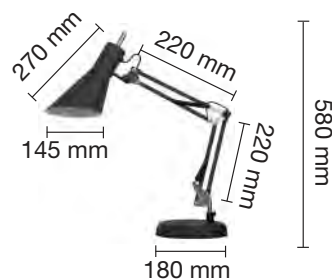

REF. 1950900 : ☐ LÁMPARA DE MESA E27 : Blanco + Níquel

REF. 1950900-N : ☒ LÁMPARA DE MESA E27 : Negro + Níquel

LÁMPARA DE TECHO A JUEGO EN PÁGINA 150.