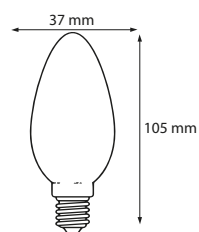

LÁMPARA VELA LED E27 CAMBIO DE TONO CON MEMORIA

CCT

REF. 2601742 560 Lm

3000 K

4000 K

6500 K

CON CUALQUIER INTERRUPTOR

6 W

E14

360°

230 V

25.000 H