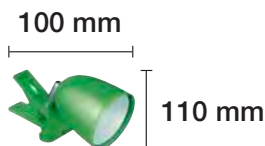

FLEXO LED 3W PINZA MINI

1. 6400 K ☒ REF. 1900010-AZ 300 Lm
   - 6400 K ☒ REF. 1900010-N 300 Lm
   - 6400 K ☒ REF. 1900010-RO 300 Lm
   - 6400 K ☐ REF. 1900010-PL 300 Lm
   - 6400 K ☒ REF. 1900010-V 300 Lm
   - 6400 K ☐ REF. 1900010-NA 300 Lm
2. **3 W**   **100°**   **230 V**   **20.000 H**