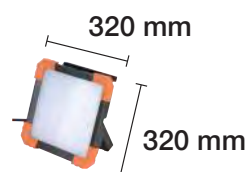

PROYECTOR TRABAJO LED 50W PROFESIONAL
Incluye 5 mts. de manguera 2 x 1 mm²

5000 K REF. 2001650 2700 Lm

50 W 115° 230 V 50.000 H

IP54

2,15 kg

PROYECTOR TRABAJO LED 30W RECARGABLE PROFESIONAL CON USB

Incluye 5 mts. de manguera 2 x 1 mm² y cargador 12 V

REF. 2401651 BATERÍA REPUESTO PARA 2001651

REF. 2401652 CARGADOR DE REPUESTO PARA 2001651

6500 K REF. 2001651 2700 Lm

30 W 115° 230 V 50.000 H

IP54

2,15 kg

REF. 2001653

TRÍPODE + BARRA PARA 2 PROYECTORES
Trípode 1,80 mts. + barra sujetaproyectores