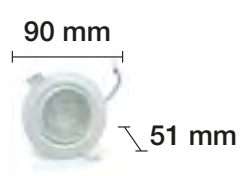

DOWNLIGHT EMPOTRABLE ORIENTABLE REDONDO

- **3000 K** ☐ REF. 2809010   550 Lm
- **6000 K** ☐ REF. 2809011   600 Lm
- **6,5 W**
- **corte 75 mm**
- **90°**
- **230 V**
- **25.000 H**