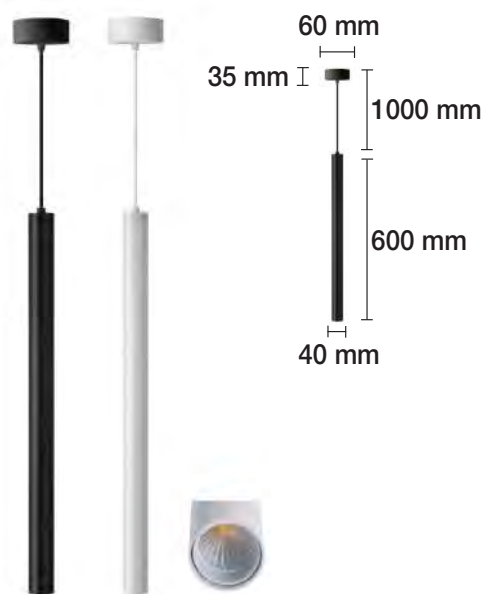

LÁMPARA COLGANTE LED 8W TUBULAR 600 MM

3000 K ☐ REF. 2807402 560 Lm (interior blanco)

3000 K ☒ REF. 2807402-N 560 Lm (interior negro)

8 W

24°

230 V

20.000 H