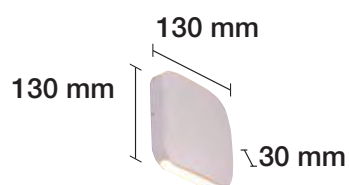

**APLIQUE LED 2x4,5W CUADRADO
DECO IP54 DOBLE LUZ**

3000 K ☐ REF. 2074023 809 Lm

3000 K ☒ REF. 2074023-N 809 Lm

3000 K ☐ REF. 2074023-G 809 Lm

2x4,5 W 100° 230 V 30.000 H

**APLIQUE LED 4x3W REDONDO
PARED IP54**

3000 K ☐ REF. 2074043 900 Lm

4x3 W 45° 230 V 50.000 H