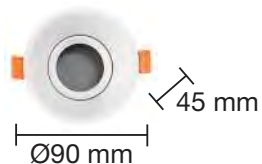

Aluminio
 Níquel brillo
 Níquel mate

ABERTURA TECHO = 325 x 80 mm

REF. 2803058

**ARO BASCULANTE
ALUMINIO REDONDO**

Diámetro 90 mm Altura 45 mm
Diámetro de corte 80 mm

Blanco

REF. 2803058-N

**ARO BASCULANTE
ALUMINIO REDONDO**