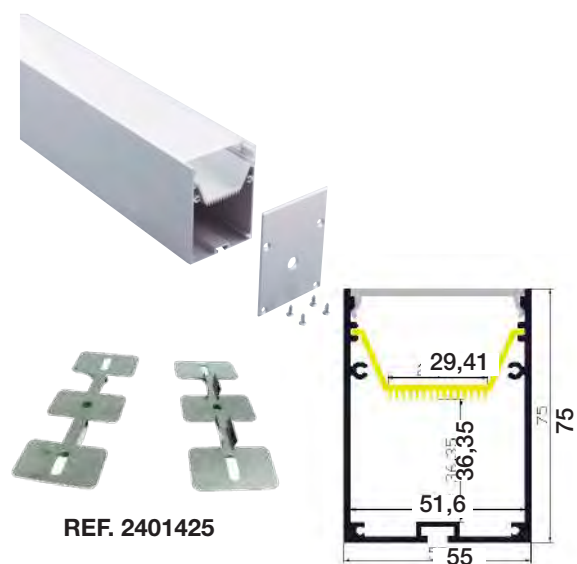

REF. 2401425

PERFIL ALUMINIO XXL ANCHO

- REF. 2400756   PERFIL 2 MTS
- REF. 2409756   PERFIL 4 MTS
- REF. 2400757-O   CUBIERTA OPAL
- REF. 2400757-C   CUBIERTA SEMITRANSARENTE
- REF. 2401424   TAPA INTERMEDIA
- REF. 2401424-F   TAPA FINAL
- REF. 2401419   COLGANTE
- REF. 2401425   CLIP METAL
- REF. 2401421   CONECTOR 90°
- REF. 2401422   CONECTOR 180°
- REF. 2401423   CONECTOR 120°

POSIBILIDAD DE COMPRA POR METROS