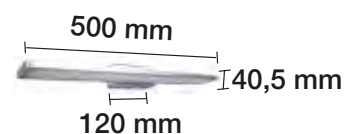

APLIQUE LED 13W BAÑO IP44

4000 K REF. 2074117 800 Lm

13 W 120° 230 V 20.000 H

APLIQUE LED 9W BAÑO IP44

4000 K REF. 2074118 450 Lm

9 W 120° 230 V 20.000 H

APLIQUE LED 5W ESPEJO IP20

6500 K REF. 2001920 320 Lm

5 W 120° 240 V 25.000 H

APLIQUE LED 15W BAÑO IP44 CON TOMA SCHUKO E INTERRUPTOR **CROMADO**

4000 K REF. 2074120 1200 Lm

4000 K REF. 2074120-PL 1200 Lm

15 W 120° 230 V 20.000 H