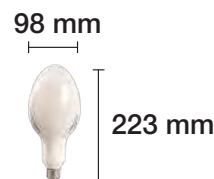

LÁMPARA OLIVA LED E27 40W

- 4000 K REF. 2606998 4000 Lm
- 6500 K REF. 2606999 4000 Lm
- 40 W E27 360° 230 V 30.000 H