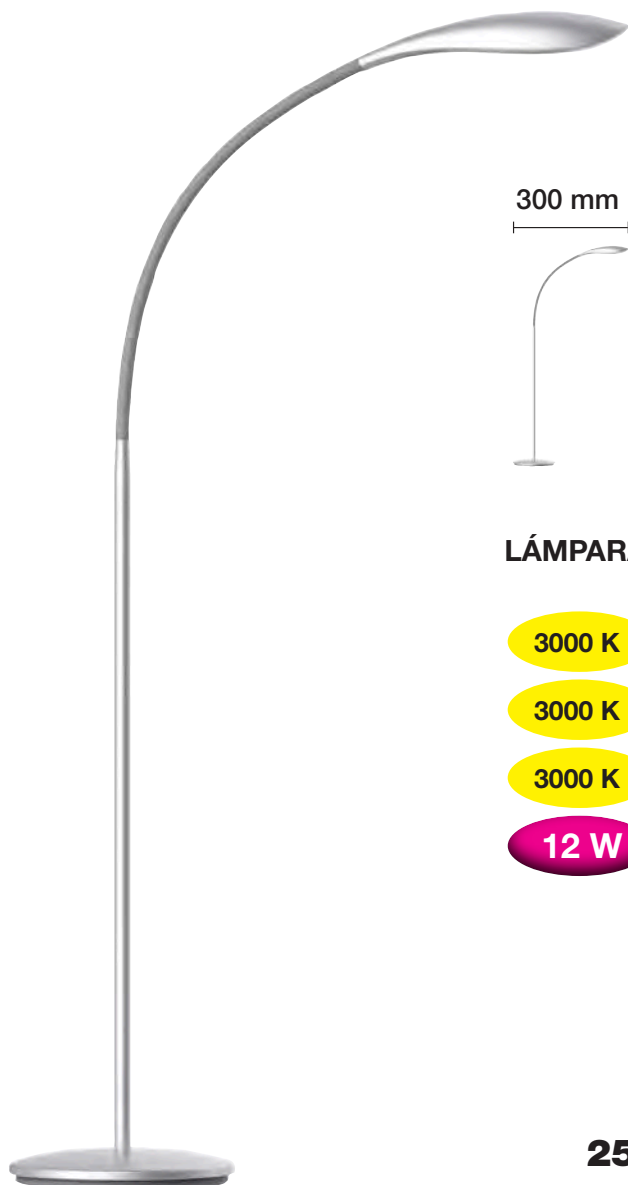

LÁMPARA LED 12W DE PIE

1. 3000 K REF. 1900852-BL 800 Lm
   - 3000 K ■ REF. 1900852-N 800 Lm
   - 3000 K ■ REF. 1900852-PL 800 Lm
2. 12 W
   100°
   230 V
   20.000 H