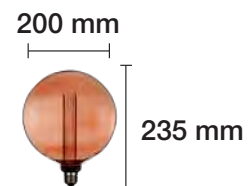

1800 K REF. 2601217 200 Lm Ámbar
4 W E27 360° 230 V 20.000 H