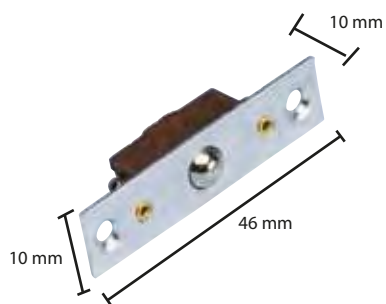

Ref.	Descripción	Color
------	-------------	-------

1401154	INTERRUPTOR MUEBLE BAR 2 A. - 250 V.	Blanco
----------------	--	--------

1400370	INTERRUPTOR DE FLEXO 2 A. - 250 V. Borne de conexión con tornillos	
----------------	---	--