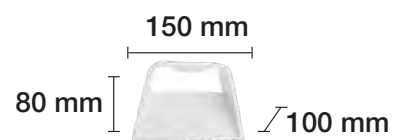

3000 K ☐ REF. 2074000 403 Lm
6 W 120° 100-240 V 30.000 H