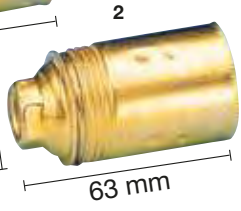

PORTALÁMPARAS
Rosca normal E-27.

Latonado

PORTALÁMPARAS
Rosca normal E-14.

Latonado