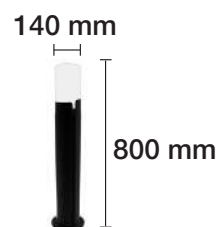

3000 K REF. 2074109 500 Lm
10 W 120° 230 V 20.000 H

BALIZA LED 17W IP54

3000 K REF. 2074115 700 Lm
17 W 120° 230 V 20.000 H

BALIZA E27 IP54

REF. 2074113