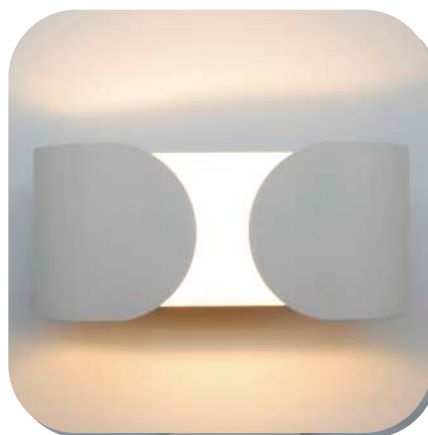

APLIQUE LED 12W DECO

2700 K REF. 2074003 840 Lm
 12 W 120° 100-240 V 30.000 H

APLIQUE LED 15W DECO

3000 K REF. 2074009 1289 Lm
 15 W 120° 100-240 V 30.000 H

APLIQUE LED 6W DECO

3000 K REF. 2074007 540 Lm
 6 W 120° 100-240 V 50.000 H