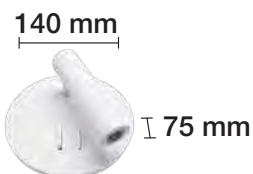

APLIQUE LED 9W PARED 2 ENCENDIDOS (FOCO+LUZ INDIRECTA)

3000 K ☐ REF. 2074052 720 Lm

9 W

120°

230 V

20.000 H