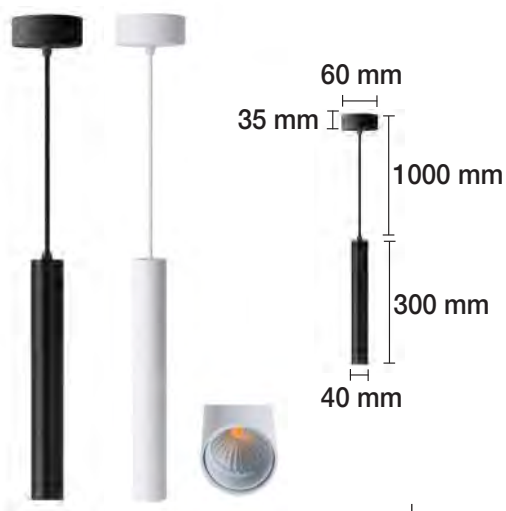

LÁMPARA COLGANTE LED 8W TUBULAR 300 MM

3000 K ☐ REF. 2807401 560 Lm (interior blanco)

3000 K ☒ REF. 2807401-N 560 Lm (interior negro)

8 W

24°

230 V

20.000 H