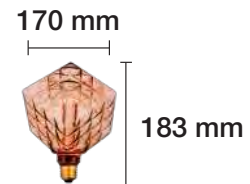

LÁMPARA S100 LED VINTAGE IMITACIÓN FILAMENTO

1800 K REF. 2601227 200 Lm
 1800 K REF. 2601227-S 100 Lm
 4 W E27 360° 230 V 20.000 H
 Smoky

LÁMPARA DIAMOND LED VINTAGE IMITACIÓN FILAMENTO

1800 K REF. 2601226 200 Lm
 4 W E27 360° 230 V 20.000 H
 Ámbar