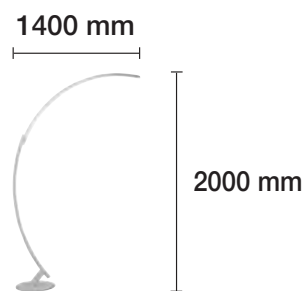

**LÁMPARA LED 25W DE PIE MADERA
REGULABLE CON MANDO A DISTANCIA**

PLAFONES A JUEGO EN PÁGINA 123.
LÁMPARA COLGANTES MADERA A JUEGO EN PÁGINAS 134 A LA 137.

**LÁMPARA LED 15W MESA MADERA
ILUMINA POR AMBOS LADOS**