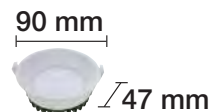

DOWNLIGHT LED 7W EMPOTRABLE ANTIDESLUMBRAMIENTO

3000 K ☐ REF. 2809060 710 Lm

7 W

corte 82 mm

120°

85-265 V

50.000 H