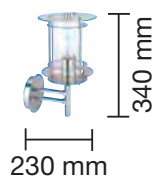

REF. 2073431 : FAROL ACERO INOXIDABLE
Lámpara no incluida.
Máx. 60 W - E-27