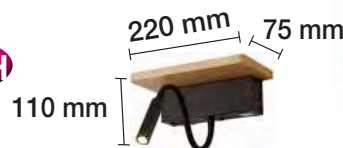

**APLIQUE PARED LED 5+3W MADERA CON USB
LUZ FLEJO + RETROILUMINACIÓN**

3000 K REF. 2078002 560 Lm

5+3 W 120° 230 V 20.000 H