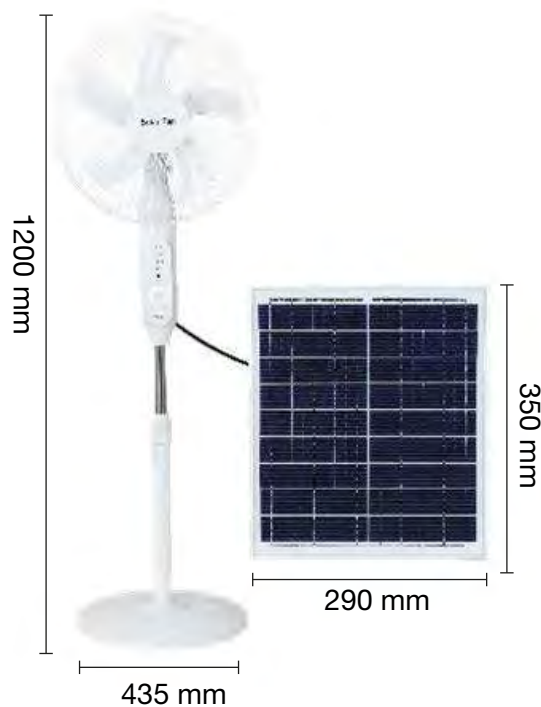

VENTILADOR RECARGABLE SOLAR DE PIE

REF: 2433427

- Motor AQ5W
- Panel solar 9V 12W (350 x 290 mm)
- Batería 7.4V 12000 mA
- 3 Velocidades
- 6 horas de autonomía en la velocidad 3 y 9 horas en la 1
- Diámetro 400 mm
- Altura 1200 mm
- Carga solar o con adaptador a la red 2A incluido
- Tiempo de carga: 5 horas
- Rpm900 máx.