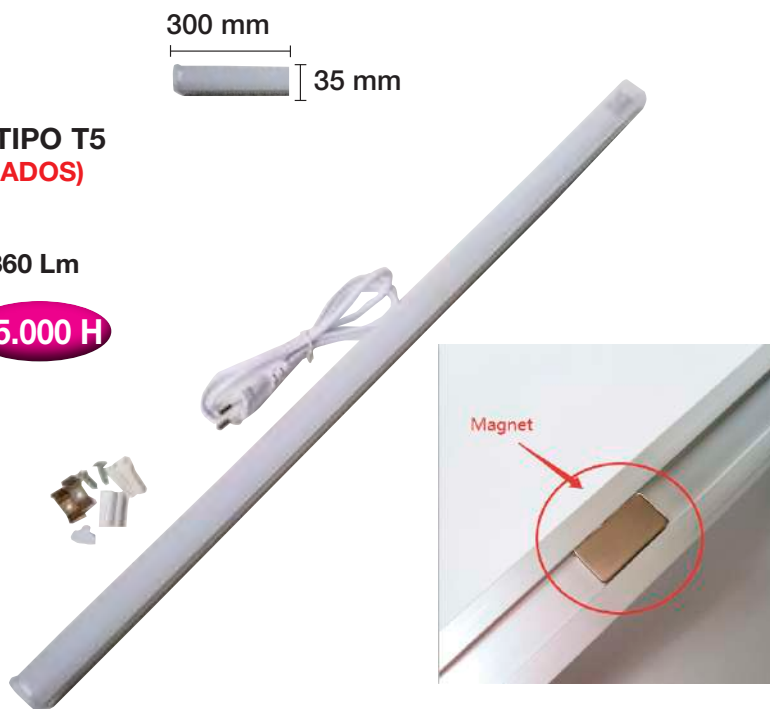

REGLETA LED 4W PROFESIONAL TIPO T5
MAGNÉTICA (ESPECIAL SUPERMERCADOS)

4000 K ☐ REF. 1801910 360 Lm

4 W 130° 230 V 25.000 H

ENLAZABLES HASTA 30 PIEZAS