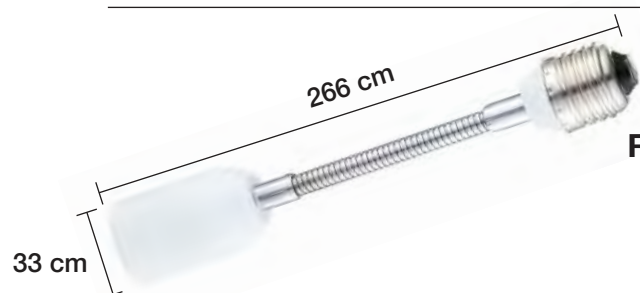

REF. 4300115 : ALARGADOR E27-E27 20 CM
TIPO FLEXO