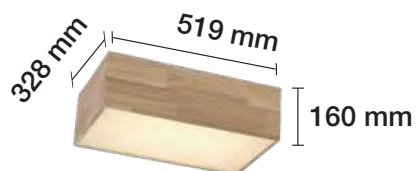

PLAFÓN LED 40W DECORATIVO MADERA
COMBINABLE

3000 K REF. 2508117 2600 Lm
40 W 120° 230 V 20.000 H