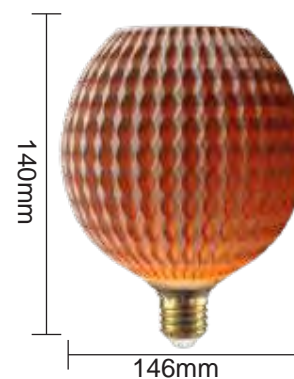

LAMPARA LED 3D TIPO JARRON 4W E27 3000K BLANCA

3000K REF: 2604002 270 Lm
LÁMPARA DE REPUESTO REF. 2602459 2200K
LÁMPARA DE REPUESTO REF. 2602460 3000K

4 W **E27** **220-240V**

LAMPARA LED 3D TIPO LOTUS 4W E27 3000K BLANCA

3000K REF: 2604003 270 Lm
LÁMPARA DE REPUESTO REF. 2602459 2200K
LÁMPARA DE REPUESTO REF. 2602460 3000K

4 W **E27** **220-240V**

LAMPARA LED 3D TIPO COPA 4W E27 3000K BLANCA

3000 K REF: 2604004 270 Lm
LÁMPARA DE REPUESTO REF. 2602459 2200K
LÁMPARA DE REPUESTO REF. 2602460 3000K

4 W **E27** **220-240V**

LAMPARA LED 3D TIPO GLOBO 4W E27 3000K BLANCA

3000 K REF: 2604000 270 Lm
LÁMPARA DE REPUESTO REF. 2602459 2200K
LÁMPARA DE REPUESTO REF. 2602460 3000K

4 W **E27** **220-240V**

LAMPARA LED 3D TIPO GLOBO 4W E27 3000K MADERA

3000 K REF: 2604001 270 Lm
LÁMPARA DE REPUESTO REF. 2602459 2200K
LÁMPARA DE REPUESTO REF. 2602460 3000K

4 W **E27** **220-240V**