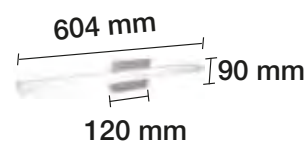

APLIQUE LED 13W BAÑO IP44

4000 K REF. 2074117 800 Lm

13 W 120° 230 V 20.000 H

APLIQUE LED 9W BAÑO IP44

4000 K REF. 2074118 450 Lm

9 W 120° 230 V 20.000 H

APLIQUE LED 5W ESPEJO IP20

6500 K REF. 2001920 320 Lm

5 W 120° 240 V 25.000 H

APLIQUE LED 15W BAÑO IP44 CON TOMA SCHUKO E INTERRUPTOR **CROMADO**

4000 K REF. 2074120 1200 Lm

4000 K REF. 2074120-PL 1200 Lm

15 W 120° 230 V 20.000 H