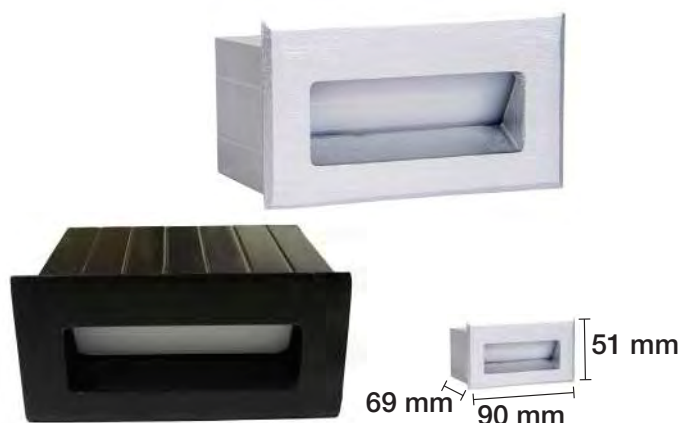

3000 K REF. 2074110 500 Lm

10 W 120° 230 V 20.000 H

APLIQUE LED 6W PARED IP54 PF>0,9

3000 K REF. 2074111 260 Lm

6 W 120° 230 V 20.000 H

APLIQUE PARED E27 IP54

REF. 2074114

**APLIQUE LED 3W EMPOTRAR IP54
RECTANGULAR**