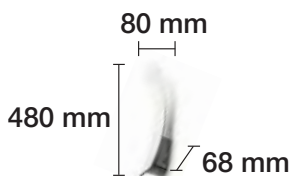

APLIQUE LED 6W DECO

3000 K ☐ REF. 2074005 540 Lm

6 W 120° 100-240 V 50.000 H