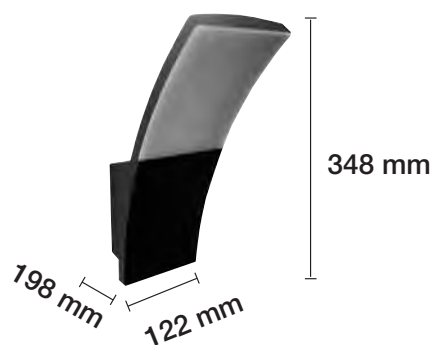

APLIQUE LED 20W PARED IP54 PF>0,9

3000 K REF. 2074101 1200 Lm
20 W 120° 230 V 20.000 H