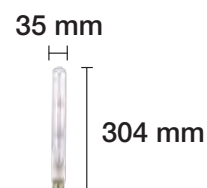

320°

230 V

15.000 H

LÁMPARA DECORATIVA LED

2700 K REF. 2601990 180 Lm
1,8 W E27 360° 230 V 20.000 H

LÁMPARA DECORATIVA LED

2700 K REF. 2601991 180 Lm
1,8 W E27 360° 230 V 20.000 H

LÁMPARA DECORATIVA LED