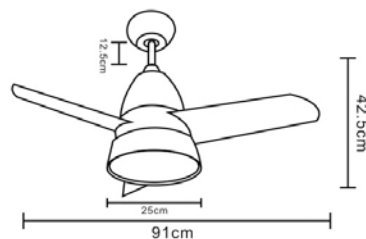

Ref.

Descripción

Color

☐ REF. 2433434

VENTILADOR DE TECHO MINI 70 W AC LED INTEGRADO 24 W BLANCO CON ASPAS DE COLORES

Motor: AC 70 W, 220-240 V, 50 HZ.
3 aspas de plástico de colores.
Iluminación led incorporada 24 W.
CAMBIO DE TONO CON MEMORIA.
Mando a distancia incluido.
Función invierno / verano.
Caudal de aire: 7500 m³/hr.

☐ REF. 2433435