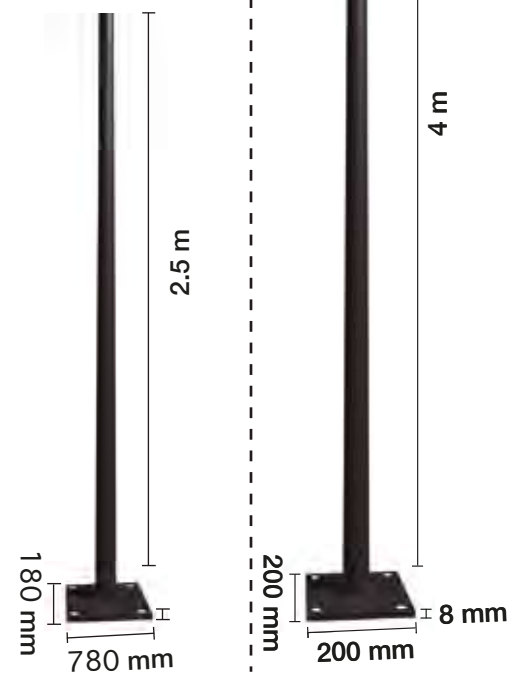

Modos de trabajo

Botón inteligente:

Primeras 5 hrs:

Se enciende automáticamente a brillo total (1600Lm) cuando se detecta movimiento en el rango ≤ 8 mtrs y luego se convierte en brillo al 3% en 20 segundos sin movimiento.

Después de 5 horas de iluminación o cuando la capacidad de la batería es $<30\%$:

Se enciende automáticamente a brillo total (1600Lm) cuando se detecta movimiento en el rango ≤ 8 mtrs y luego se convierte en brillo al 3% en 20 segundos sin movimiento, luego se apaga después de 5 minutos.

Accesorio para sujeción en poste.
Ref: 4400104

- POSTE REF. 4400100
- DIÁMETRO 60 MM
- PARA FAROLAS DE COLOR NEGRO