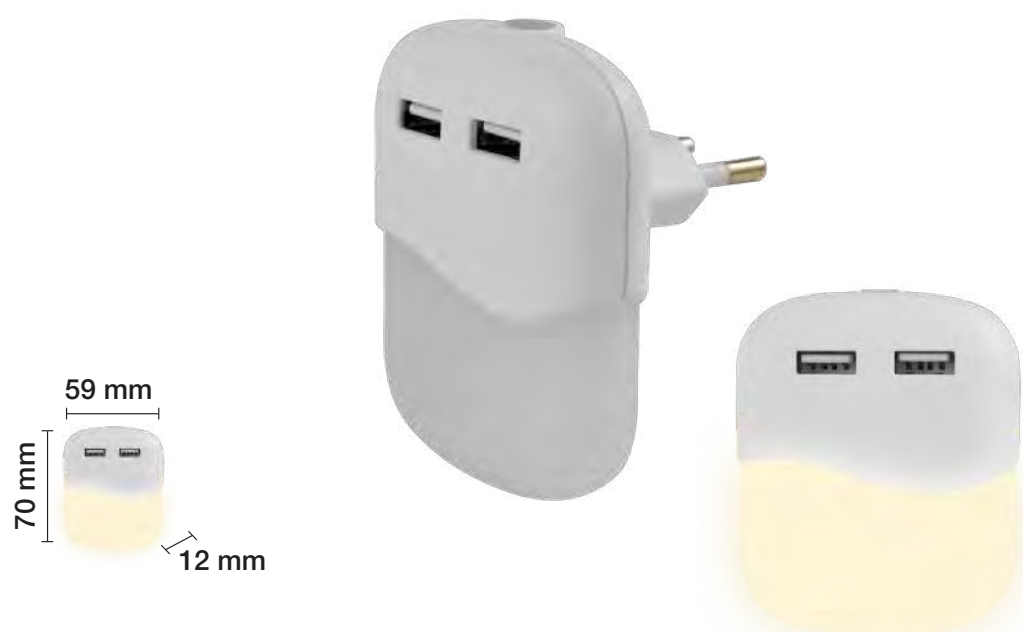

PILOTO LED CON SENSOR CREPUSCULAR
CUADRADO + 2 USB 2A

- 3000 K ☐ REF. 1101455
- 5 Lm
- 0,5 W
- 100°
- 230 V
- 15.000 H