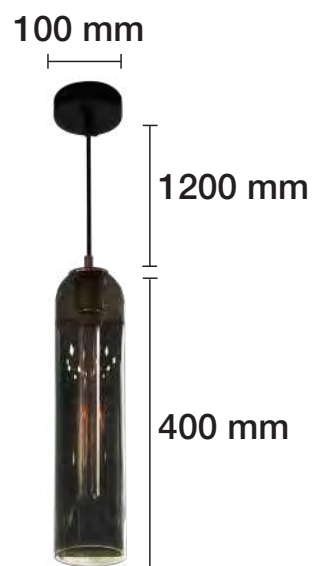

LÁMPARA DE TECHO LED 4W E27 TUBULAR
(LÁMPARA INCLUIDA)

1800 K

REF. 2508045

200 Lm
Ámbar

1800 K

REF. 2508045-S

100 Lm
Smoky

4 W

E27

360°

30.000 H