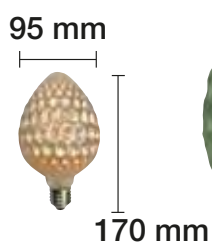

LÁMPARA DECORATIVA FILAMENTO LED ORO/GRIS/VERDE/ROSA

2700 K REF. 2601975

2700 K REF. 2601976

2700 K REF. 2601977

2700 K REF. 2601978

400 Lm
oro
270 Lm
gris
320 Lm
verde
350 Lm
rosa