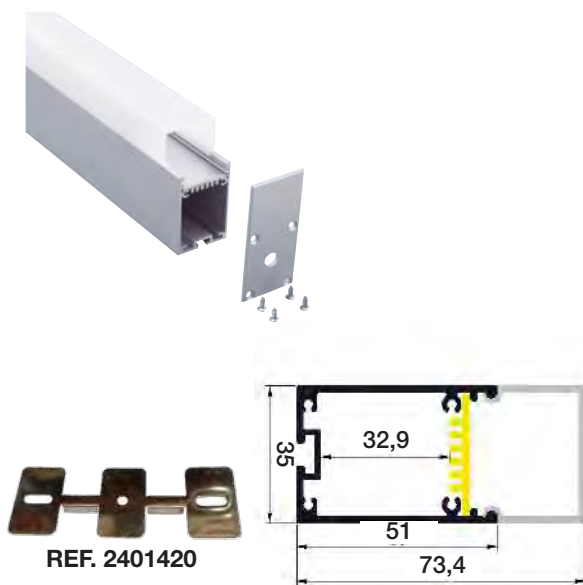

POSIBILIDAD DE COMPRA POR METROS

REF. 2401420

PERFIL ALUMINIO XXL 2 MTS ESTRECHO

- REF. 2400754 PERFIL 2 MTS
- REF. 2409753 PERFIL 4 MTS
- REF. 2400755-O CUBIERTA OPAL
- REF. 2400755-C CUBIERTA SEMITRANSARENTE
- REF. 2401418 TAPA INTERMEDIA
- REF. 2401418-F TAPA FINAL
- REF. 2401419 COLGANTE
- REF. 2401420 CLIP SUJECIÓN METAL
- REF. 2401421 CONECTOR 90°
- REF. 2401422 CONECTOR 180°
- REF. 2401423 CONECTOR 120°