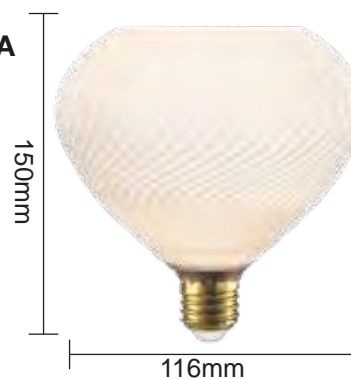

LAMPARA LED 3D TIPO GLOBO 4W E27 3000K BLANCA

3000 K REF: 2604000 270 Lm
LÁMPARA DE REPUESTO REF. 2602459 2200K
LÁMPARA DE REPUESTO REF. 2602460 3000K

4 W **E27** **220-240V**