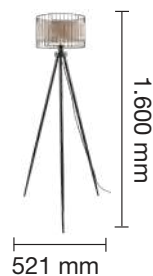

☐ LÁMPARA DE MESA TIPO SETA 1xE27

Blanco

REF. 1950944-N

■ LÁMPARA DE MESA TIPO SETA 1xE27

Negro

REF. 1950944-D

■ LÁMPARA DE MESA TIPO SETA 1xE27

Dorado