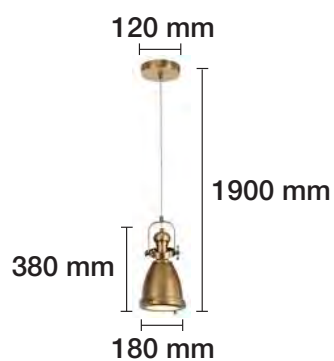

LÁMPARA DE TECHO COLGANTE E27 COBRE

REF. 2509000

E27

230 V