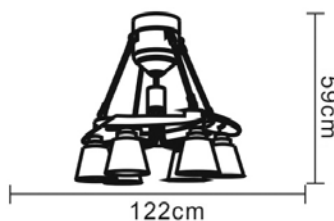

☐ REF. 2433444

VENTILADOR DE TECHO ASPAS PLEGABLES 65 W AC 6 x E27 - BLANCO

Motor: AC 65 W, 220 V, 50 HZ.
4 aspas de ABS PLEGABLES.
6 x E27 Máx. 15 W.
Mando a distancia incluido.
Caudal de aire: 6900 m³/hr.