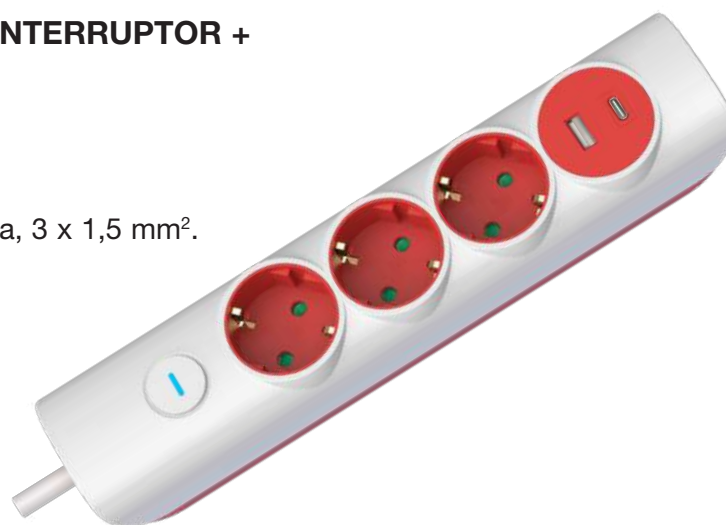

Negro

BASE MÚLTIPLE DE 3 TOMAS + INTERRUPTOR + 2 PUERTOS USB, 3,4A, 5W-DC

REF: 1001720

- Incluye 1,5 mts de cable de manguera, 3 x 1,5 mm².
- Interruptor luminoso ON-OFF.
- 16A.
- 3700W

BASE MÚLTIPLE DE 6 TOMAS + INTERRUPTOR + 4 PUERTOS USB, 3,4A, 5W-DC