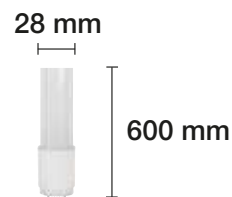

1163 mm

18 W G5 240° 180-265 V 30.000 H

CONEXIÓN DIRECTA A RED

TUBO LED CRISTAL 9W ECO 60 CM

- 6500 K REF. 2602912 900 Lm
- 6500 K REF. 2602912-C 900 Lm (Cebador incluido reemplazo directo)
- 9 W G13 135° 230 V 20.000 H