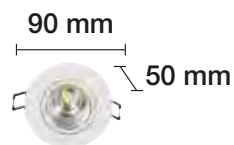

DOWNLIGHT EMPOTRABLE ORIENTABLE REDONDO 6W

3000 K ☐ REF. 2809004 300 Lm
6 W corte 75 mm 36° 230 V 30.000 H