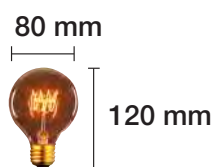

LÁMPARA GLOBO REGULABLE INCANDESCENTE

2700 K REF. 2603008 120 Lm

40 W E27 230 V 2.500 H