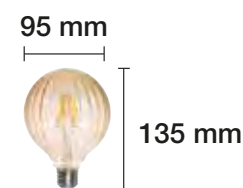

LÁMPARA DECORATIVA FILAMENTO LED GLOBO CLARA/ÁMBAR

2700 K REF. 2601980

600 Lm
ámbar

2700 K REF. 2601981

600 Lm
clara

6 W E27 360° 230 V 25.000 H