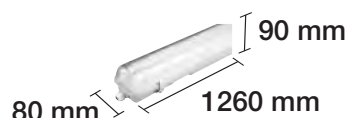

PANTALLA ESTANCA IP65 + TUBO LED 23W 150 CM

4000 K REF. 1801735-E 2250 Lm

6500 K REF. 1801734-E 2300 Lm

23 W

120°

230 V

20.000 H

PANTALLA ESTANCA IP65 + 2 TUBOS LED 9W 60 CM