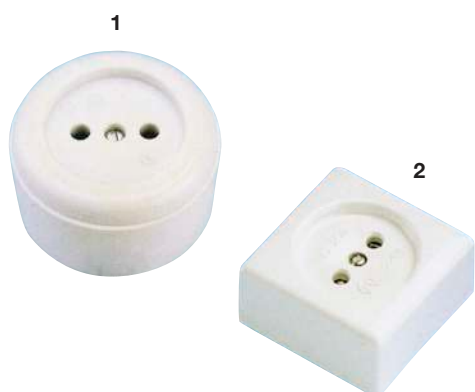

- **1001054**
  (1) **BASE DE SUPERFICIE REDONDA SIN T.T.**
  10-16 A. Ø 60 mm Blanco
- **1000132**
  (2) **BASE DE SUPERFICIE CUADRADA SIN T.T.**
  10-16 A. Medidas: 60x60 mm Blanco
- **1000132/B**
  (2) **IGUAL A LA ANTERIOR EN BLISTER**
  Medidas: 60x60 mm Blanco