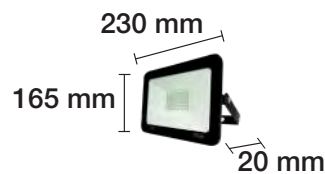

PROYECTOR LED 30W IP65

3000 K ■ REF. 2002926 2600 Lm

6500 K ■ REF. 2002928 2650 Lm

30 W 120° 230 V 20.000 H

PROYECTOR LED 50W IP65

4000 K ■ REF. 2002929 4300 Lm

6500 K ■ REF. 2002930 4350 Lm

50 W 120° 230 V 20.000 H