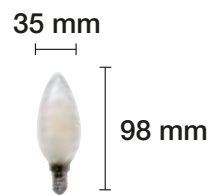

2000 K REF. 2601946 300 Lm
2800 K REF. 2601904 400 Lm clara
2800 K REF. 2601917 400 Lm mate
6000 K REF. 2601914 400 Lm clara
4 W **E14** **360°** **230 V** **25.000 H**