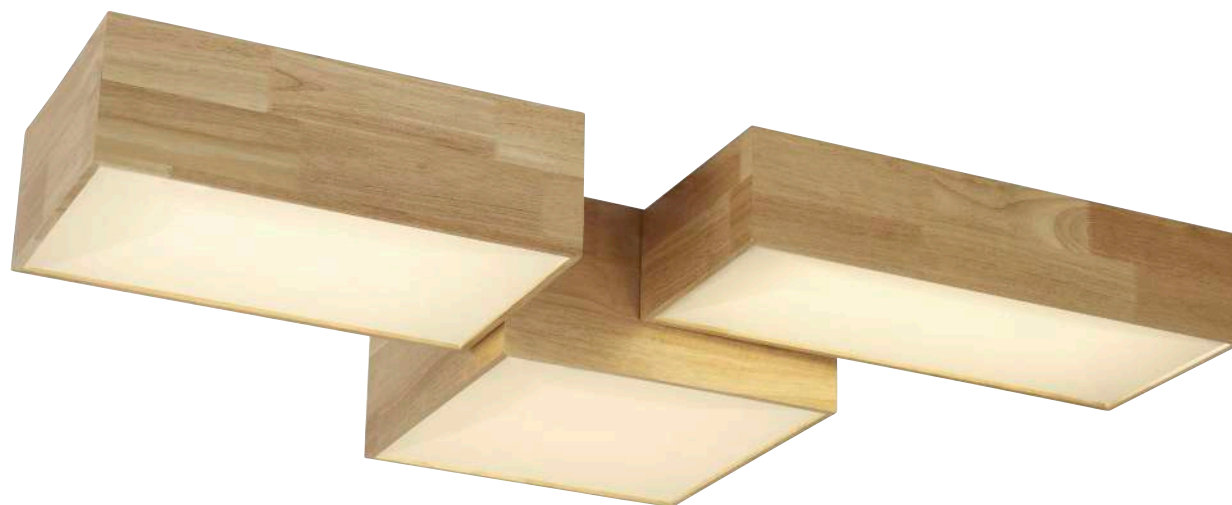

COMBÍNALOS COMO QUIERAS PARA CREAR TU PROPIA LÁMPARA.