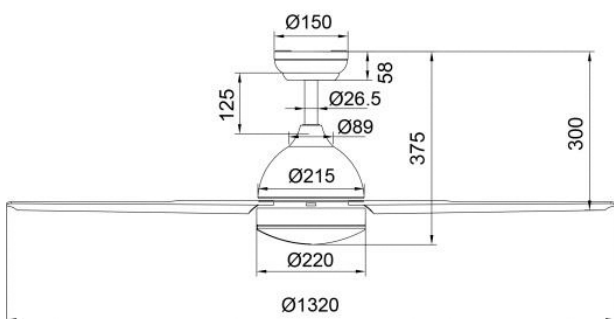

VENTILADOR DE TECHO 60 W DC LED INTEGRADO 24 W - BLANCO

VENTILADOR DE TECHO 60 W DC LED INTEGRADO 24 W - NEGRO

Motor: DC 60 W.
5 aspas de ABS.
Iluminación led incorporada 24 W.
CAMBIO DE TONO CON MEMORIA.
Mando a distancia incluido.
Función invierno / verano.
Caudal de aire: 10800 m³/hr.