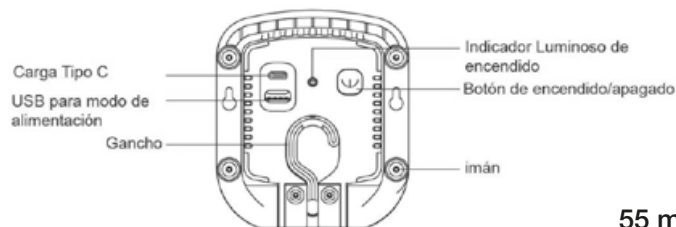

PROYECTOR LED RECARGABLE EN EXPOSITOR

REF. 2001627 700 Lm

10 W 4000k

**PROYECTOR LED 10W RECARGABLE IP54
4-5 HORAS DE CARGA Y MÁS DE 2 HORAS
DE AUTONOMÍA. CARGA USB**

4000 K REF. 2001621 700 Lm

10 W 120° 100-240 V 30.000 H

**PROYECTOR LED 20W RECARGABLE IP54
4-5 HORAS DE CARGA Y MÁS DE 2 HORAS
DE AUTONOMÍA. CARGA USB**

4000 K REF. 2001626 1400 Lm

20 W 120° 100-240 V 30.000 H

PROYECTOR DE TRABAJO LED MINI RECARGABLE CON USB IP65

4000 K REF. 2001654 600 Lm

5 W 115° 230 V 30.000 H

Posibilidad de montaje en pared con gancho y fijación magnética.
Carga USB tipo C