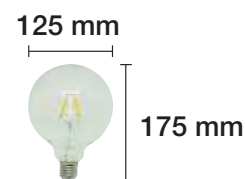

E14

360°

230 V

30.000 H

LÁMPARA EDISON FILAMENTO LED

2800 K REF. 2601910 440 Lm
6000 K REF. 2601911 440 Lm
4 W E27 360° 230 V 25.000 H

LÁMPARA GLOBO FILAMENTO LED 4 W

2800 K REF. 2601912 400 Lm clara
6000 K REF. 2601913 420 Lm clara
4 W E27 360° 230 V 25.000 H