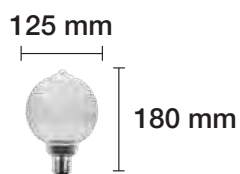

1800 K REF. 2601275-A 150 L Ámbar

1800 K REF. 2601275-M 100 L Marrón

1800 K REF. 2601275-S 63 L Smoky

4 W E27 360° 230 V 20.000 H

LÁMPARA DECORATIVA LED G80 RELIEVE

4000 K REF. 2601201 260 L

4 W E27 360° 230 V 20.000 H