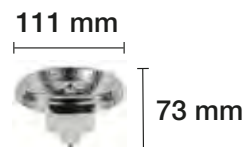

LÁMPARA AR111 LED GU10 15W

- 3000 K REF. 2609555 1100 Lm
- 4000 K REF. 2609556 1100 Lm
- 6500 K REF. 2609557 1100 Lm

15W GU10 30° 230 V 20.000 H