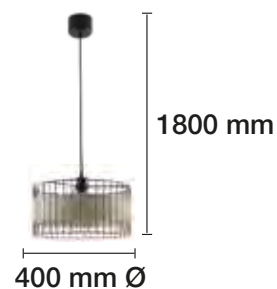

APLIQUES A JUEGO EN PÁGINA 178.
LÁMPARA DE PIE Y DE MESA A JUEGO EN PÁGINA 283.