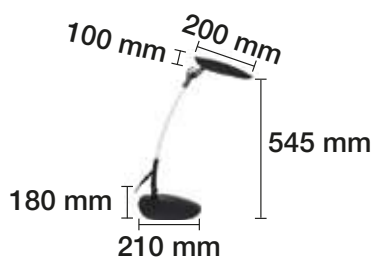

FLEXO LED 9W PROFESIONAL

6400 K ☐ REF. 1950106-BL 610 Lm

6400 K ☒ REF. 1950106-N 610 Lm

9 W

100°

230 V

20.000 H