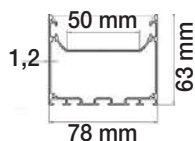

LUMINARIA COLGANTE LED 40W

4000 K ☐ REF. 2508024-BL 4400 Lm

4000 K ☒ REF. 2508024-N 4400 Lm

40 W **120°** **230 V** **20.000 H**