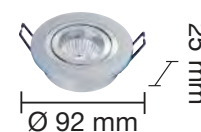

ABERTURA TECHO = 78 mm

REF. 2803042 : IGUAL AL ANTERIOR EN BLANCO

REF. 2803046-N : IGUAL AL ANTERIOR EN NEGRO

REF. 2803047 : ARO BASCULANTE CUADRADO : Aluminio
: (2 aros interiores) : Níquel brillo
: 93 x 93. : Níquel mate
: Diámetro de corte 80.
: Exterior mate rayado y 2 aros
: interiores brillo pulido