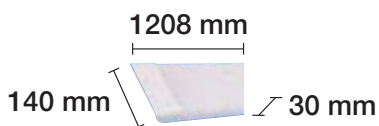

REGLETAS LED 90W DECORATIVA SUPERFICIE 1200 MM

4000 K ☐ REF. 1801351 OPAL 6700 Lm

6500 K ☐ REF. 1801352 OPAL 7000 Lm

3000 K ☐ REF. 1801353 CLARA 6750 Lm

4000 K ☐ REF. 1801354 CLARA 7050 Lm

6500 K ☐ REF. 1801355 CLARA 7350 Lm

90 W

130°

230 V

30.000 H