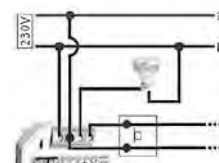

4090052 REGULADOR LED PASTILLA P-LED 500 W

230 V - 500 W MAX LED DIMMABLES, HALÓGENOS E INCANDESCENCIA - 47x47x14 mm
Especial para lámparas LED Regulables a principio de fase.

Regulador para pulsadores: con una pulsación corta enciende o apaga. Regula manteniendo pulsado. Posee memoria del último encendido y función de encendido desde mínimo manteniendo pulsado con luz apagada.

Máx. 5 W