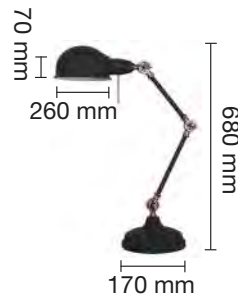

1. REF. 1950902 : ☐ LÁMPARA DE MESA E27 : Blanco + Cobre
2. REF. 1950902-N : ☒ LÁMPARA DE MESA E27 : Negro + Cobre