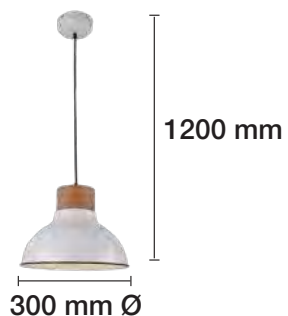

APLIQUES A JUEGO EN PÁGINA 179.
LÁMPARA DE PIE Y DE MESA A JUEGO EN PÁGINA 286.