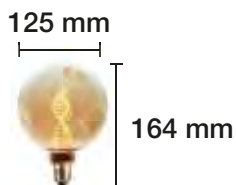

4 W E27 360° 230 V 20.000 H

LÁMPARA FILAMENTO LED DECORATIVO

1800 K REF. 2601274-A 360 L Ámbar

1800 K REF. 2601274-M 135 L Marrón

1800 K REF. 2601274-S 75 L Smoky

4 W E27 360° 230 V 20.000 H

LÁMPARA FILAMENTO LED DECORATIVO