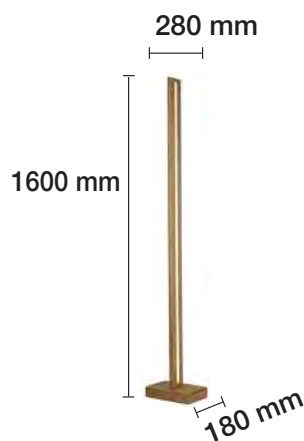

**LÁMPARA LED 25W DE PIE MADERA
REGULABLE CON MANDO A DISTANCIA**

PLAFONES A JUEGO EN PÁGINA 123.
LÁMPARA COLGANTES MADERA A JUEGO EN PÁGINAS 134 A LA 137.

**LÁMPARA LED 15W MESA MADERA
ILUMINA POR AMBOS LADOS**