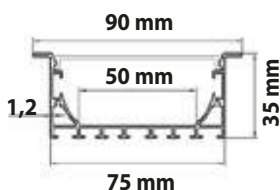

24 W 120° 230 V 30.000 H

CONECTABLES
ENTRE SÍ

PANEL EMPOTRAR LED 40W MARCO BLANCO

4000 K REF. 1801414-BL 4400 Lm

40 W 120° 230 V 30.000 H

PANEL EMPOTRAR LED 80W MARCO BLANCO

4000 K REF. 1801417-BL 8800 Lm

80 W 120° 230 V 30.000 H