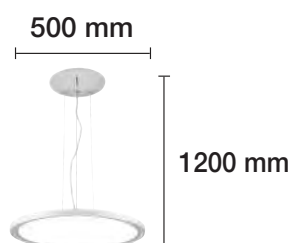

CCT

INCLUYE MANDO A DISTANCIA