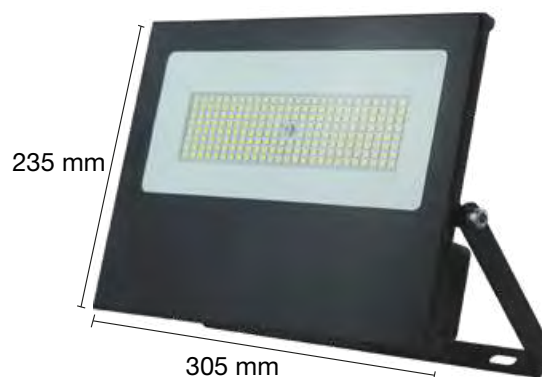

PROYECTOR LED PROFESIONAL IP65

REF: 2001527 21000Lm 4000K

120 W

220-240V

PROYECTOR LED PROFESIONAL IP65

REF: 2001528 21000Lm 6500K

120W

220-240V