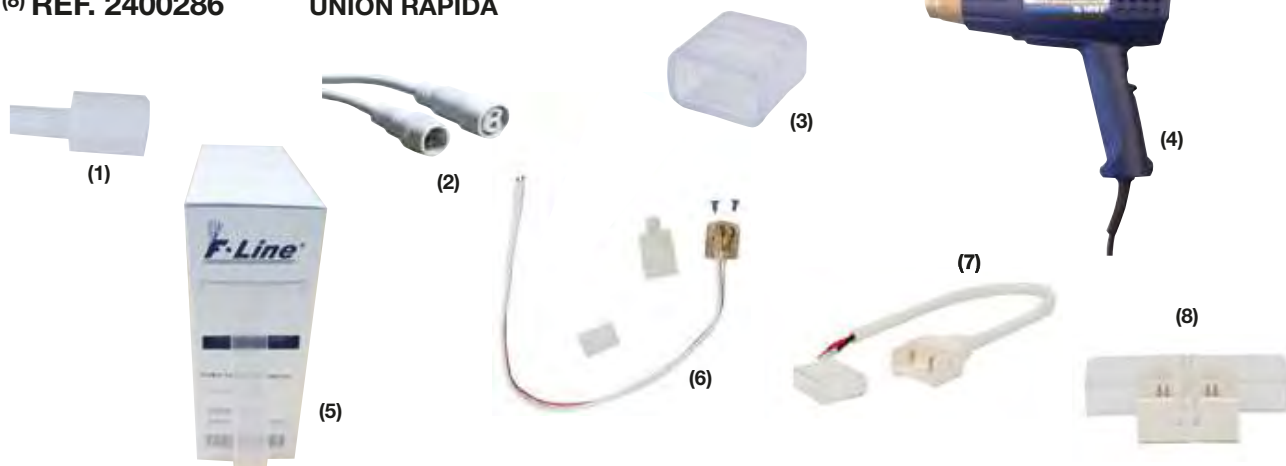

CONECTABLE DIRECTAMENTE A LA RED

NO NECESITA CONEXION ESPECIAL

ACCESORIOS TIRA LED FLEXIBLE PROFESIONAL 230 V

- (1) REF. 2400294 TAPA INICIAL TIRA LED
- (2) REF. 2400298 CONECTOR TIRA LED
- (3) REF. 2400299 TAPA FINAL TIRA LED
- (4) REF. 3401600 PISTOLA SELLADORA TUBO TERMORRETRÁCTIL
- (5) REF. 0901604-TR CAJA TUBO TERMORRETRÁCTIL TRANSPARENTE 9,50 MM 8 MTS
- (6) REF. 2400293 KIT CONEXIÓN RÁPIDA SIN SOLDADURA
- (7) REF. 2400285 CONEXIÓN INICIAL RÁPIDA
- (8) REF. 2400286 UNIÓN RÁPIDA