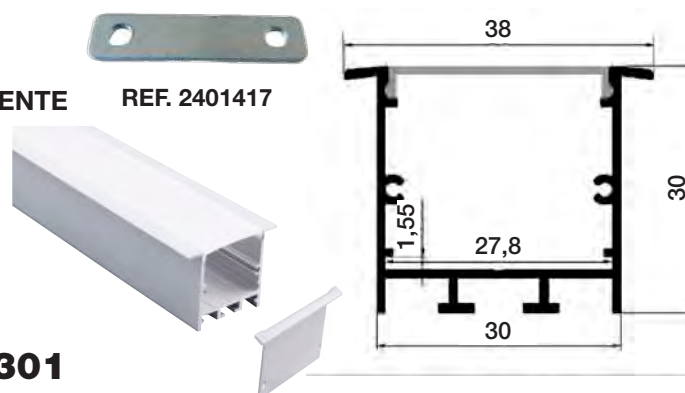

POSIBILIDAD DE COMPRA POR METROS

REF. 2401420

PERFIL ALUMINIO XXL 2 MTS ESTRECHO

- REF. 2400754 PERFIL 2 MTS
- REF. 2409753 PERFIL 4 MTS
- REF. 2400755-O CUBIERTA OPAL
- REF. 2400755-C CUBIERTA SEMITRANSARENTE
- REF. 2401418 TAPA INTERMEDIA
- REF. 2401418-F TAPA FINAL
- REF. 2401419 COLGANTE
- REF. 2401420 CLIP SUJECIÓN METAL
- REF. 2401421 CONECTOR 90°
- REF. 2401422 CONECTOR 180°
- REF. 2401423 CONECTOR 120°