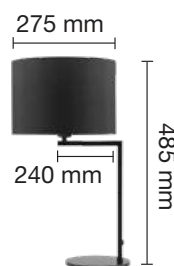

REF. 1950927 : ☐ LÁMPARA DE MESA E27 : Blanco

REF. 1950927-N : ☒ LÁMPARA DE MESA E27 : Negro

LÁMPARA DE TECHO A JUEGO EN PÁGINA 145.