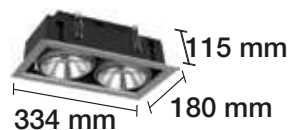

20 W corte 160x160 mm 24° 230 V 30.000 H

DOWNLIGHT LED 40W EMPOTRABLE ORIENTABLE 2 x AR111

3000 K REF. 2806021-BL 3720 Lm

3000 K REF. 2806021-PL 3720 Lm

40 W corte 300x160 mm 24° 230 V 30.000 H

LÁMPARA DE REPUESTO REF. 2606020.