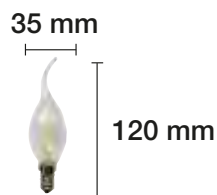

LÁMPARA VELA FILAMENTO LED 2 W

2000 K REF. 2601945 120 Lm
2 W **E14** **360°** **230 V** **25.000 H**

LÁMPARA VELA FILAMENTO LED 3 W PUNTA TORCIDA

2700 K REF. 2601905 300 Lm clara
4W **E14** **360°** **230 V** **25.000 H**

LÁMPARA PEBETERA FILAMENTO LED

2700 K

REF. 2601940

120 Lm

26 mm

58 mm

1,2 W

E14