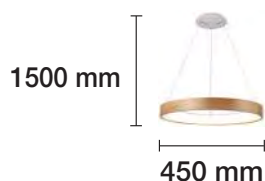

LÁMPARA COLGANTE DECORATIVA LED 30W MADERA

3000 K REF. 2508120 2100 Lm
30 W 120° 230 V 20.000 H

PLAFONES A JUEGO EN PÁGINA 123.
LÁMPARA DE PIE Y DE MESA A JUEGO EN PÁGINA 261.

LÁMPARA COLGANTE DECORATIVA LED 50W MADERA