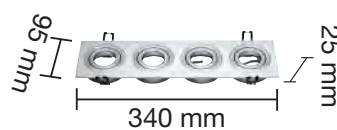

ABERTURA TECHO = 325 x 80 mm