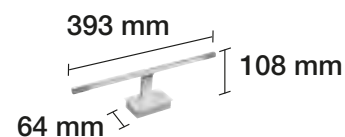

APLIQUE LED 13W BAÑO IP44

4000 K REF. 2074117 800 Lm

13 W 120° 230 V 20.000 H

APLIQUE LED 9W BAÑO IP44

4000 K REF. 2074118 450 Lm

9 W 120° 230 V 20.000 H

APLIQUE LED 5W ESPEJO IP20

6500 K REF. 2001920 320 Lm

5 W 120° 240 V 25.000 H

APLIQUE LED 15W BAÑO IP44 CON TOMA SCHUKO E INTERRUPTOR **CROMADO**

4000 K REF. 2074120 1200 Lm

4000 K REF. 2074120-PL 1200 Lm

15 W 120° 230 V 20.000 H