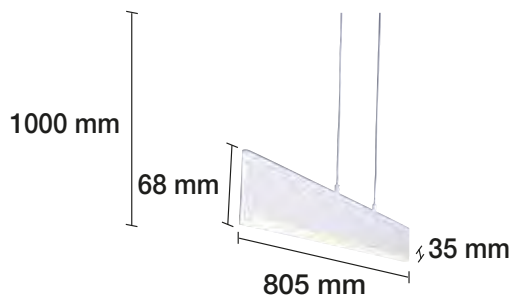

LÁMPARA LED 24W COLGANTE