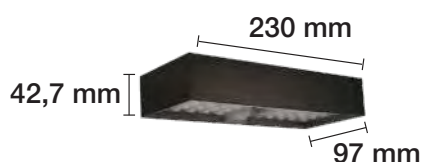

APLIQUE LED SOLAR CON SENSOR CREPUSCULAR Y DE PRESENCIA IP65

4000 K ☐ REF. 2075004 900 Lm

4000 K ☒ REF. 2075004-N 900 Lm

6 W

120°

SOLAR

25.000 H

BATERÍA 3.7V 3000mAh 11.1Wh

TIEMPO DE CARGA: 08-10 H

TIEMPO DE ILUMINACIÓN: 4 NOCHES

APLIQUE LED SOLAR CON SENSOR CREPUSCULAR Y DE PRESENCIA IP45

6500 K ☒ REF. 2075005 100 Lm

1,5 W

120°

SOLAR

25.000 H

TIEMPO DE CARGA: 6 H

TIEMPO DE ILUMINACIÓN: 8 H

APLIQUE LED SOLAR CON SENSOR CREPUSCULAR Y DE PRESENCIA IP45

6500 K ☒ REF. 2075006 360 Lm

3 W

120°

SOLAR

25.000 H

TIEMPO DE CARGA: 6 H

TIEMPO DE ILUMINACIÓN: 8 H