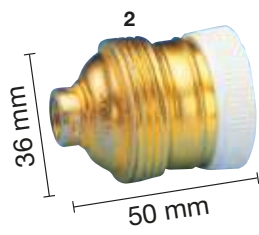

1200609*
(1)

PORTALÁMPARAS LATONADO
Rosca porcelana Mignon E-14.

1200029*
(2)

PORTALÁMPARAS LATONADO
Rosca porcelana normal E-27.