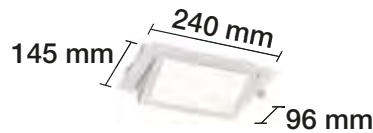

3000-4000-5700 K REF. 2801503

2800-3200-2900 Lm

28 W

Corte Min. 215x130 mm
Corte Max. 227x130 mm

100°

230 V

30.000 H

**DOWNLIGHT LED 48W EMPOTRABLE PROFESIONAL
RECTANGULAR CAMBIO DE TONO**