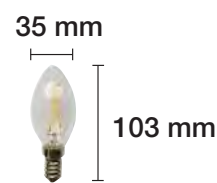

LÁMPARA VELA FILAMENTO LED COLORES E14

- REF. 2601904-AM
- REF. 2601904-AZ
- REF. 2601904-R
- REF. 2601904-V

- 1,5 W
- E14
- 360°
- 230 V
- 25.000 H