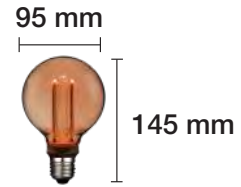

1800 K REF. 2601215 200 Lm Ámbar
4 W E27 360° 230 V 20.000 H