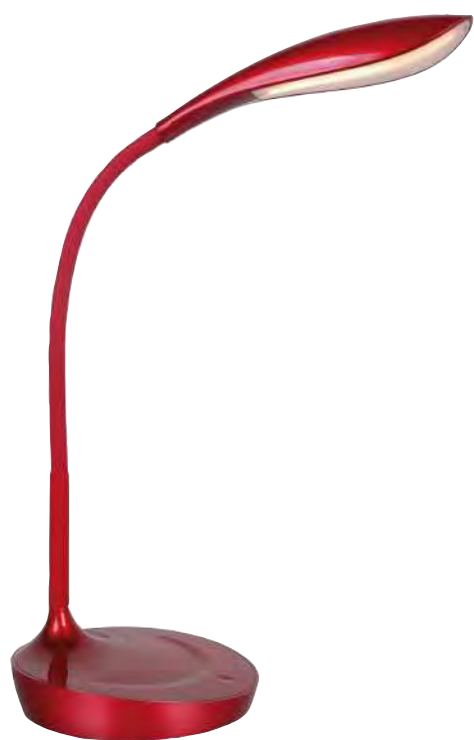

FLEJO LED 4,5W DISEÑO USB INTENSIDAD REGULABLE

1. 6400 K ■ REF. 1900851-AZ 480 Lm
   - 6400 K ■ REF. 1900851-N 480 Lm
   - 6400 K ■ REF. 1900851-R 480 Lm
   - 6400 K ■ REF. 1900851-PL 480 Lm
   - 6400 K REF. 1900851-BL 480 Lm
   - 6400 K ■ REF. 1900851-DO 480 Lm
2. 4,5 W
   100°
   230 V
   20.000 H