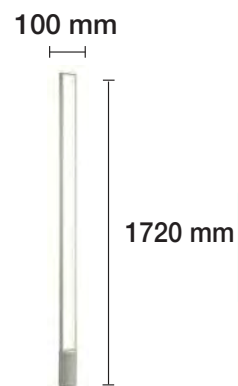

LÁMPARA LED 50W DE PIE REGULABLE

3000 K ☐ REF. 1900855 3500 Lm

50 W 120° 230 V 20.000 H

REGULADOR DE PIE INCLUIDO