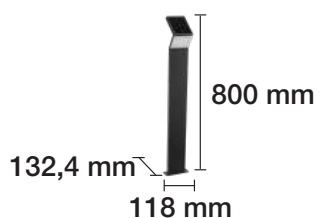

BALIZA LED 3W EXTERIOR SOLAR CON SENSOR DE PRESENCIA Y CREPUSCULAR IP54

3000 K REF. 2074100 100 Lm

3 W

180°

SOLAR

20.000 H