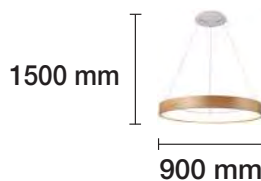

LÁMPARA COLGANTE DECORATIVA LED 60W
MADERA

3000 K REF. 2508123 4200 Lm
60 W 120° 230 V 20.000 H

PLAFONES A JUEGO EN PÁGINA 123.
LÁMPARA DE PIE Y DE MESA A JUEGO EN PÁGINA 261.