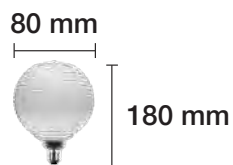

LÁMPARA DECORATIVA LED G80 RELIEVE

4000 K REF. 2601201 260 L

4 W E27 360° 230 V 20.000 H