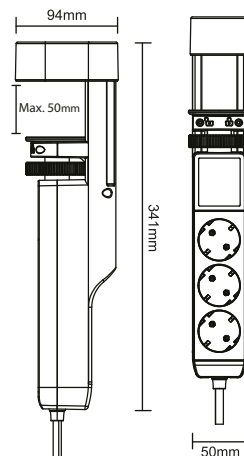

BASE MÚLTIPLE DE 3 TOMAS + 2 USB TIPO A Y 1 USB TIPO C CON SARGENTO PARA FIJACIÓN DE CABLE

REF: 1002675

- 3 TOMAS DE ENCHUFE
- 2 USB DE TIPO A (max 3.4A)
- 1 USB DE TIPO C (max 3.4A)
- SARGENTO PARA FIJACIÓN
- CABLE DE 3x1.5mm / 1.5MTS
- 16A / Max. 3680W