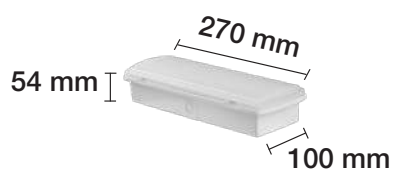

EMERGENCIA SUPERFICIE LED 2,3W IP65 PERMANENTE / NO PERMANENTE, 3 HORAS AUTONOMÍA, FUNCIÓN AUTOTEST

4000 K REF. 1801476 200 Lm

2.3 W

120°

7,2V-1000mA

25.000 H