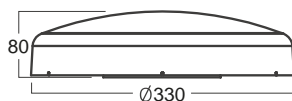

PLAFON LED SUPERFICIE CON SENSOR DE PRESENCIA Y CREPUSCULAR 16W CAMBIO DE TONO IP65 EXTERIOR

REF: 2801342 1500Lm

16W IP65 120°

3000K, 4000K, 6500K

CCT

PLAFON LED SUPERFICIE CON SENSOR DE PRESENCIA Y CREPUSCULAR 22W CAMBIO DE TONO IP65 EXTERIOR

REF: 2801343 2200 Lm

22W IP65 120°

3000K, 4000K, 6500K

CCT

PLAFON SUPERFICIE LED EMERGENCIA 25W CON SENSOR DE MOVIMIENTO CAMBIO DE TONO E INTENSIDAD AJUSTABLES

REF:2801583

15W 1500LM 20W 2050LM 25W 2600LM Ra>80 220-240V/50-60Hz

SENSOR SETTINGS
Normal Mode
DAY/NIGHT MODE
Night Mode

TIME SETTINGS
30 Seconds
60 Seconds
180 Seconds

COLOR SETTINGS
2700K
3000K
4000K
5000K
6500K

POWER SETTINGS
25W
20W
15W