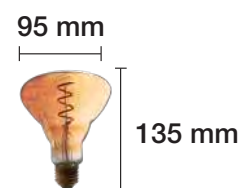

LÁMPARA DECORATIVA LED VINTAGE GOLD MAXI BR30

2200 K REF. 2601797 280 Lm
4 W E27 360° 230 V 20.000 H