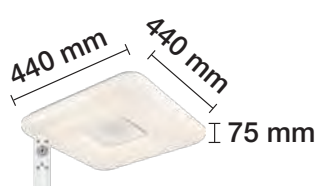

POSIBILIDAD DE CONTROLAR HASTA 15 PLAFONES CON UN SOLO MANDO.