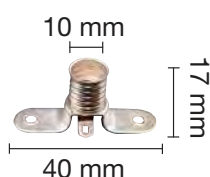

1200603* : PORTALÁMPARAS PUENTE LATONADO
Rosca Mignonete E-10.
Uso exclusivo manualidades, Máx. 24 V.

* Sólo para su venta en países no comunitarios.