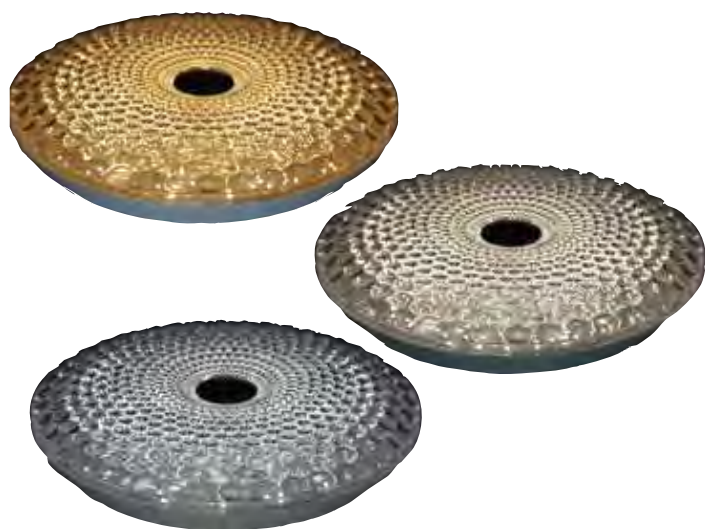

18 W 120° 230 V 20.000 H

MEMORIA DE TONO ÚLTIMO ENCENDIDO
INCLUYE ACCESORIOS PARA COLGAR

PLAFÓN LED 36W CAMBIO DE TONO **CCT**

3000-4200-6500 K REF. 2801605 4100 Lm

36 W 120° 230 V 20.000 H

MEMORIA DE TONO ÚLTIMO ENCENDIDO
INCLUYE ACCESORIOS PARA COLGAR