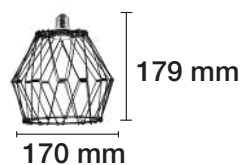

LÁMPARA DE TECHO CUERDA E27 (LÁMPARA NO INCLUIDA)

REF. 2508036

E27 **230 V**

DIÁMETRO DEL FLORÓN 100 MM.

LÁMPARA DE TECHO MUELLE (LÁMPARA NO INCLUIDA)

REF. 2509002

E27 **230 V**

DIÁMETRO DEL FLORÓN 100 MM.

LÁMPARA DE TECHO MUELLE (LÁMPARA NO INCLUIDA)

REF. 2509003

E27 **230 V**

DIÁMETRO DEL FLORÓN 100 MM.

LÁMPARA TRANSFORMABLE LED E27 4W 3000K

3000 K **REF. 2509007-D** 240 Lm Dorado

3000 K **REF. 2509007-N** 240 Lm Negro

4 W **E27** **120°** **230 V** **20.000 H**

LÁMPARA DE REPUESTO REF. 2602459 2200K

LÁMPARA DE REPUESTO REF. 2602460 3000K

POSIBILIDAD DE PONER UNA BOMBILLA E14
CONVENCIONAL CON EL ADAPTADOR
REF. 4300121.