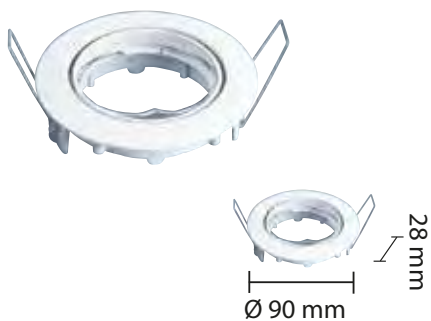

Diámetro 90 mm Altura 45 mm
Diámetro de corte 80 mm

Negro

REF. 2803059

**ARO BASCULANTE
ALUMINIO CUADRADO**

Diámetro 90x90 mm Altura 45 mm
Diámetro de corte 80x80 mm

Blanco

REF. 2803059-N : ARO BASCULANTE : Negro
ALUMINIO CUADRADO
Diámetro 90x90 mm Altura 45 mm
Diámetro de corte 80x80 mm