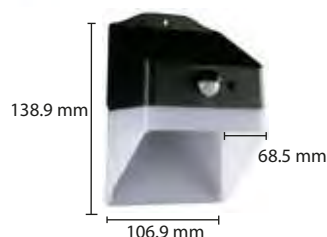

APLIQUE DE PARED LED SOLAR CON SENSOR CREPUSCULAR Y DE PRESENCIA IP65

- -TIEMPO DE CARGA: 8-10H
- -AUTONOMÍA: 40H/modo ahorro
- -Medidas: 138.9mm x 68.5mm x 106.9mm

REF: 2075007

220Lm

2W

3000K

120°

APLIQUE DE PARED LED SOLAR CON SENSOR CREPUSCULAR Y DE PRESENCIA IP65

CCT

- -TIEMPO DE CARGA: 5H
- -AUTONOMÍA: 40H/modo ahorro
- -Cambio de tono
- -Medidas: 294mm x 236mm x 77mm

REF: 2075008

2000Lm

15W

4000K/6000K

120°