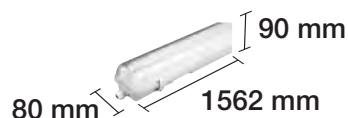

PANTALLA ESTANCA IP65 + TUBO LED 23W 150 CM

4000 K REF. 1801735-E 2250 Lm

6500 K REF. 1801734-E 2300 Lm

23 W

120°

230 V

20.000 H

PANTALLA ESTANCA IP65 + 2 TUBOS LED 9W 60 CM