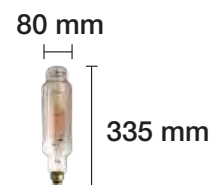

LÁMPARA VELA LED VINTAGE IMITACIÓN FILAMENTO

1800 K REF. 2601210 70 Lm Ámbar

2 W E14 360° 230 V 20.000 H

LÁMPARA STANDARD LED VINTAGE IMITACIÓN FILAMENTO

1800 K REF. 2601218 70 Lm Ámbar

2 W E27 360° 230 V 20.000 H