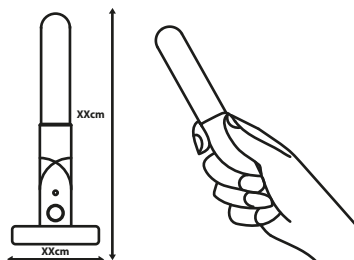

APLIQUE DE PARED DE MADERA PORTATIL Y RECARGABLE USB CAMBIO DE TONO CON MEMORIA

REF: 2072001-M

90Lm

1W

USB

CCT