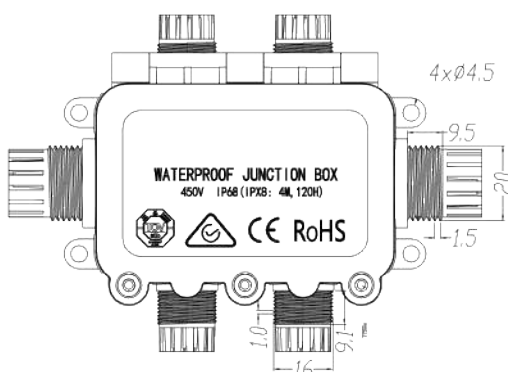

IP68

16A

REF. 1502906 CAJA DE CONEXIÓN ESTANCA
 6 CONEXIONES M20
 REGLETA PARA CABLE DE 0,5-2, 5mm
 3 polos

IP68

16A

Ref.	Descripción	Color
------	-------------	-------

- 1500200 CAJA MECANISMO EMPOTRABLE ESPECIAL PLADUR**
68 x 43 mm. Termoplástico autoextinguible.
Libre de halógenos.
- 1500201 CAJA MECANISMO EMPOTRABLE ESPECIAL PLADUR**
145 x 75 x 45 mm. Termoplástico autoextinguible.
Libre de halógenos.
- 1500202 CAJA MECANISMO EMPOTRABLE ESPECIAL PLADUR**
214 x 75 x 45 mm. Termoplástico autoextinguible.
Libre de halógenos.
- 1500203 CAJA MECANISMO EMPOTRABLE ESPECIAL PLADUR**
281 x 75 x 45 mm. Termoplástico autoextinguible.
Libre de halógenos.