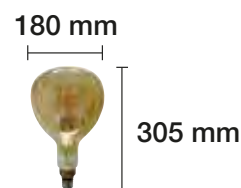

2700 K REF. 2601949 806 Lm
8 W E27 360° 230 V 20.000 H