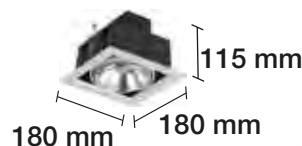

20 W corte 160x160 mm 24° 230 V 30.000 H

DOWNLIGHT LED 40W EMPOTRABLE ORIENTABLE 2 x AR111

3000 K REF. 2806021-BL 3720 Lm

3000 K REF. 2806021-PL 3720 Lm

40 W corte 300x160 mm 24° 230 V 30.000 H

LÁMPARA DE REPUESTO REF. 2606020.