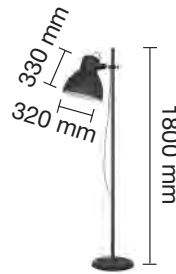

1. REF. 1950904 : ☐ LÁMPARA PIE DISEÑO E27 : Blanco
2. REF. 1950904-N : ☒ LÁMPARA PIE DISEÑO E27 : Negro

LÁMPARA DE TECHO A JUEGO EN PÁGINA 149.