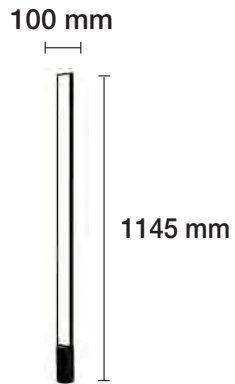

LÁMPARA LED 30W DE PIE REGULABLE

3000 K ☐ REF. 1900854-BL 2100 Lm

3000 K ☒ REF. 1950854-N 2100 Lm

30 W 120° 230 V 20.000 H

REGULADOR DE PIE INCLUIDO