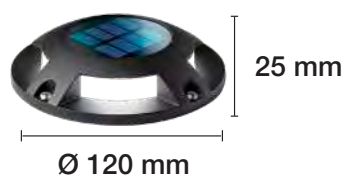

**BALIZA SOLAR DE SUELO 0.1W 3000K
IP65 CON SENSOR CREPUSCULAR**

3000 K ■ REF. 2804063 10 Lm