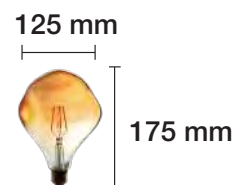

LÁMPARA DECORATIVA LED VINTAGE GOLD MAXI ALIEN2

2200 K REF. 2601799 350 Lm
4 W E27 360° 230 V 20.000 H