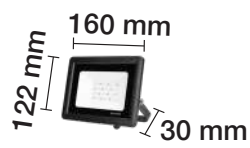

PROYECTOR LED 30W RGB IP65
MANDO A DISTANCIA INCLUIDO PARA CONTROL DE VARIOS APARATOS

REF. 2001722

ALCANCE DEL MANDO 5 METROS