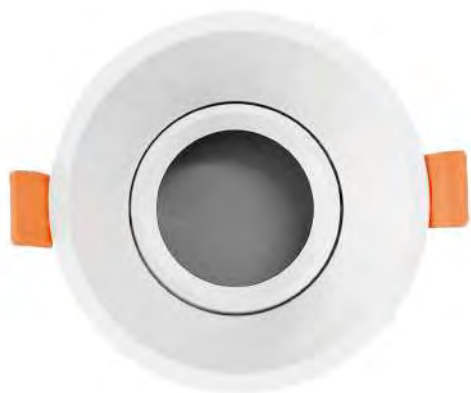

REF. 2803058

**ARO BASCULANTE
ALUMINIO REDONDO**

Diámetro 90 mm Altura 45 mm
Diámetro de corte 80 mm

Blanco