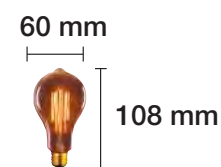

PLÁSTICO

LÁMPARA STANDARD REGULABLE INCANDESCENTE

2700 K REF. 2603001 120 Lm

40 W E27 230 V 2.500 H

LÁMPARA STANDARD REGULABLE INCANDESCENTE

2700 K REF. 2603002 120 Lm

40 W E27 230 V 2.500 H

LÁMPARA STANDARD REGULABLE INCANDESCENTE