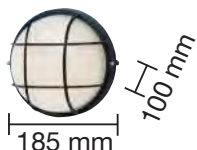

Con protector y base de material aislante.

60 W. (18 x 10 x 12 cm.) IP-44

Negro

REF. 2007199

APLIQUE REDONDO

Con rejilla protectora y base en material aislante.

60 W. (18 x 10 cm.) IP-44

Blanco