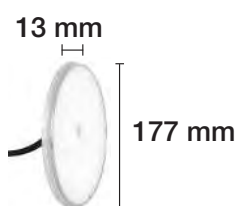

LÁMPARA LED PAR56 EXTRAPLANA 24 W ESPECIAL PISCINAS IP68

1. 6500 K ☐ REF. 2608005 2200 Lm
   - RGB ☐ REF. 2608006 900 Lm
2. 24 W
   2 metros cable
   120°
   12 V
   30.000 H