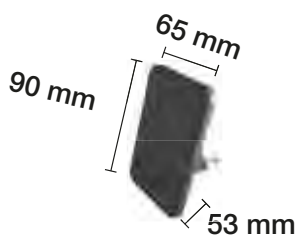

PILOTO LED LUZ NOCTURNA RECTANGULAR
CON SENSOR CREPUSCULAR

☉ 4000 K □ REF. 1101480 3 Lm

☉ 4000 K ■ REF. 1101480-G 3 Lm

0,3 W

100°

230 V

25.000 H