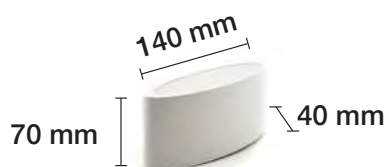

APLIQUE LED 2x3,4W DECO IP54
DOBLE LUZ

3000 K ☐ REF. 2074021 606 Lm

3000 K ☒ REF. 2074021-N 606 Lm

3000 K ☐ REF. 2074021-G 606 Lm

2x3,4 W 100° 230 V 30.000 H