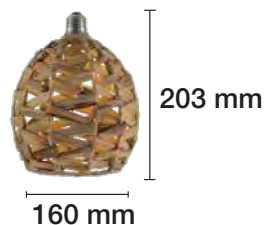

LÁMPARA DECORATIVA E-27 LED NIDO 4W 3000K

3000 K REF. 2509017 240 Lm
4 W E27 120° 230 V 20.000 H