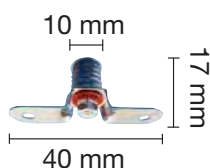

1200602 : PORTALÁMPARAS PUENTE MIÑONETE CON TUERCA
Rosca E-10.
Uso exclusivo manualidades, Máx. 24 V.