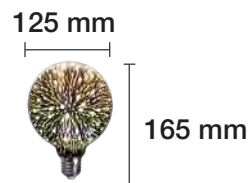

230 V

25.000 H

LÁMPARA DECORATIVA FILAMENTO LED

2200 K REF. 2601979

300 Lm

126 mm

176 mm

4 W

E27

360°

230 V

25.000 H

LÁMPARA DECORATIVA 3D FILAMENTO LED GLOBO
EFECTO MARIPOSA

REF. 2601963

4 W E27 320° 230 V 15.000 H

LÁMPARA DECORATIVA 3D FILAMENTO LED GLOBO
EFECTO FUEGOS ARTIFICIALES