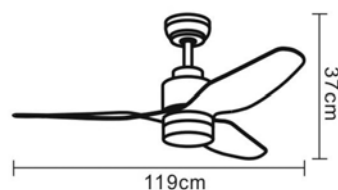

Ref. Descripción Color

■ REF. 2433440-NM

**VENTILADOR DE TECHO 36 W DC
LED INTEGRADO 24 W - NEGRO**

■ REF. 2433440-PL

**VENTILADOR DE TECHO 36 W DC
LED INTEGRADO 24 W - PLATA**

Motor: DC 36 W.
6 aspas de ABS.
Iluminación led incorporada 24 W.
CAMBIO DE TONO.
Mando a distancia incluido.
Función invierno / verano.
Caudal de aire: 12100 m³/hr.