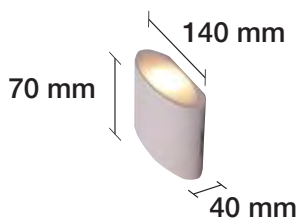

3000 K REF. 2074021-G 606 Lm

2x3,4 W 100° 230 V 30.000 H

APLIQUE LED 3,4W DECO IP54

3000 K REF. 2074020 321 Lm

3000 K REF. 2074020-N 321 Lm

3000 K REF. 2074020-G 321 Lm

3,4 W 100° 230 V 30.000 H

**APLIQUE LED 2x4,5W CUADRADO
DECO IP54 DOBLE LUZ**