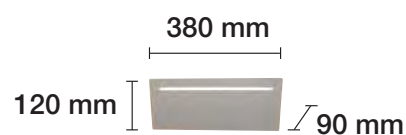

2700 K ☐ REF. 2074003 840 Lm
12 W 120° 100-240 V 30.000 H