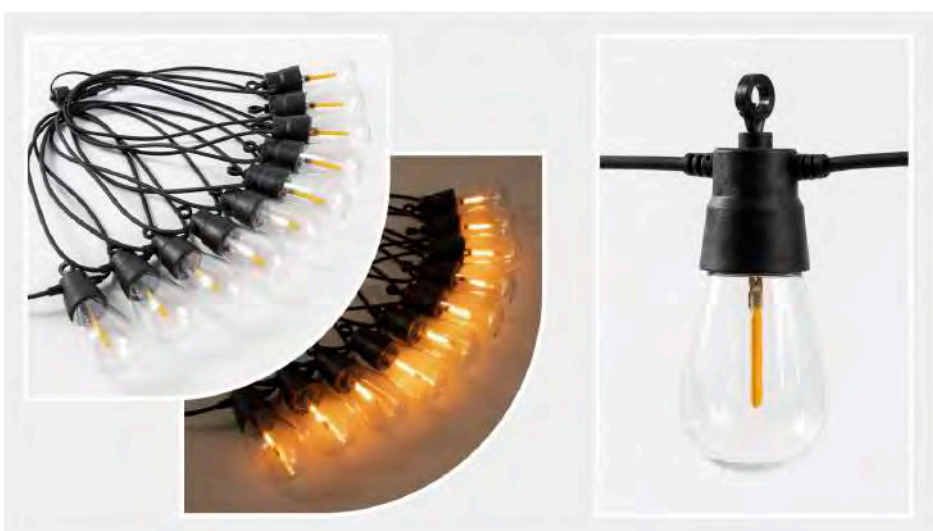

5 MTS CON 10 LÁMPARAS + 3 MTS DE CABLE HASTA LA PLACA
 TIEMPO DE CARGA: 6 H - AUTONOMÍA: 8 H
 CARGA SOLAR O POR ALIMENTADOR (NO INCLUIDO)
 CABLE USB INCLUIDO - SE PUEDEN UNIR 2 GUIRNALDAS

GUIRNALDA LED SOLAR 10 LUCES CON SENSOR CREPUSCULAR IP45