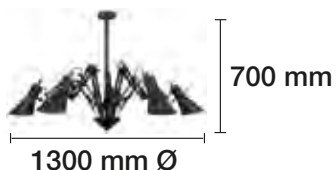

LÁMPARA COLGANTE
DISEÑO 5 x E-27

☐ REF. 2509010

■ REF. 2509010-N

5xE27

230 V

LÁMPARA VINTAGE E-27
10 BRAZOS - 1,8 M

■ REF. 2508006

10xE27