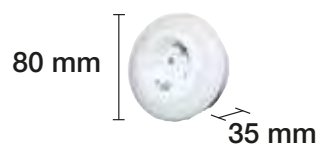

PILOTO LED SENSOR CREPUSCULAR

REF. 1101499-C 20 Lm

0,8 W **100°** **230 V** **20.000 H**