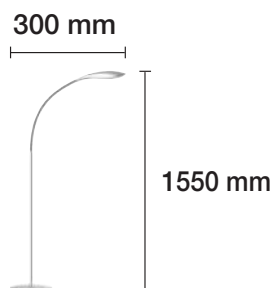

LÁMPARA LED 12W DE PIE

1. 3000 K REF. 1900852-BL 800 Lm
   - 3000 K ■ REF. 1900852-N 800 Lm
   - 3000 K ■ REF. 1900852-PL 800 Lm
2. 12 W
   100°
   230 V
   20.000 H