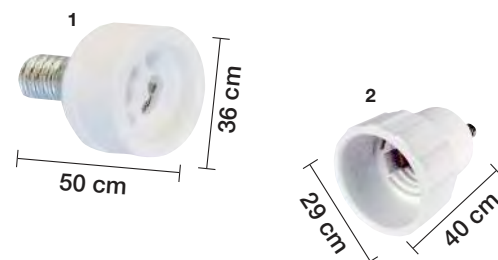

4300104 : CONVERTIDOR DE ROSCA E-14 A GU-10
(1)

4300105 : CONVERTIDOR DE ROSCA GU-10 A E-14
(2)