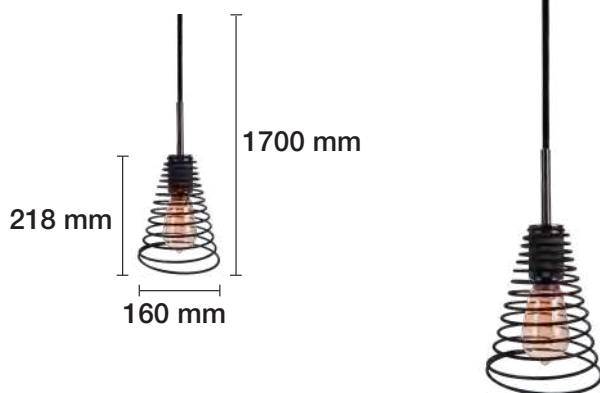

E27

230 V

APLIQUES A JUEGO EN PÁGINA 176.

LÁMPARA DE TECHO CUERDA E27 (LÁMPARA NO INCLUIDA)

REF. 2508036

E27 **230 V**

DIÁMETRO DEL FLORÓN 100 MM.

LÁMPARA DE TECHO MUELLE (LÁMPARA NO INCLUIDA)

REF. 2509002

E27 **230 V**

DIÁMETRO DEL FLORÓN 100 MM.

LÁMPARA DE TECHO MUELLE (LÁMPARA NO INCLUIDA)

REF. 2509003

E27 **230 V**

DIÁMETRO DEL FLORÓN 100 MM.

LÁMPARA TRANSFORMABLE LED E27 4W 3000K