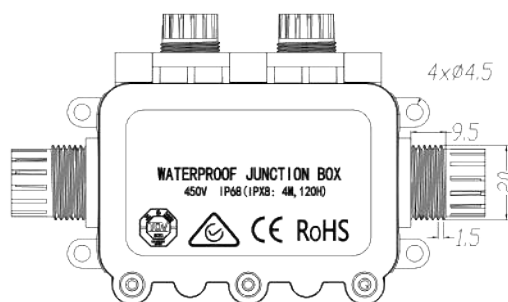

Ref.	Descripción	Color

REF. 1502904 CAJA DE CONEXIÓN ESTANCA
4 CONEXIONES M20
REGLETA PARA CABLE DE 0,5-2, 5mm
3 polos

IP68

16A