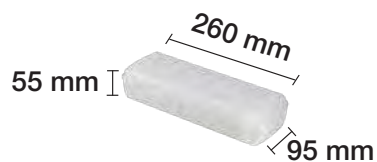

3.2 W 120° CORTE 275x95x35 mm 3.6V-1A 25.000 H

INCLUYE CAJA PARA EMPOTRAR.

EMERGENCIA SUPERFICIE LED 3,8W PERMANENTE / NO PERMANENTE, 3 HORAS AUTONOMÍA

4000 K REF. 1801474 240 Lm

3.8 W 120° 3.6V-1,5A 25.000 H