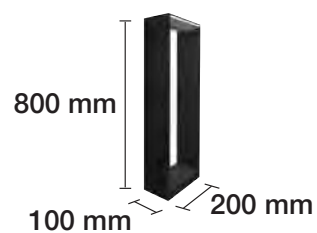

3000 K REF. 2074109 500 Lm
10 W 120° 230 V 20.000 H

BALIZA LED 17W IP54