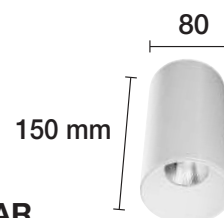

LÁMPARA DE TECHO LED 15W TUBULAR

3000 K ☐ REF. 2807410 1100 Lm (interior blanco)

3000 K ☒ REF. 2807410-N 1100 Lm (interior negro)

15 W 45° 230 V 20.000 H