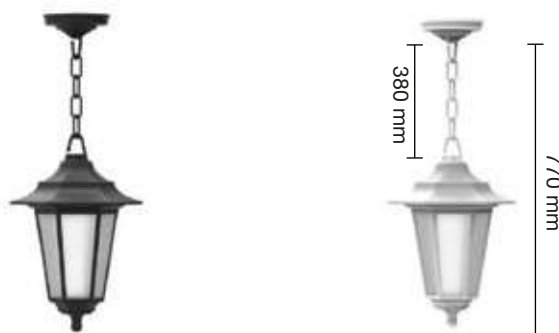

FAROL SOBREMURO PC + PP E27 BLANCO
REF: 2073510-BL

FAROL PARED PC + PP E27 NEGRO
REF: 2073511-N

FAROL PARED PC + PP E27 BLANCO
REF: 2073511-BL

FAROL COLGANTE PC + PP E27 NEGRO
REF: 2073512-N

FAROL COLGANTE PC + PP E27 BLANCO
REF: 2073512-BL