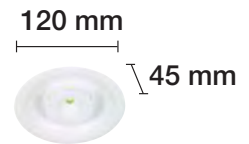

**DOWNLIGHT LED 7+6W EMPOTRABLE REDONDO
TRES ENCENDIDOS (VER DIAGRAMA)**

3000 K ☐ REF. 2801490 780 Lm
7+6 W corte 110 mm 60° 230 V 30.000 H