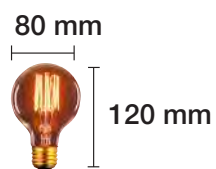

LÁMPARA GLOBO REGULABLE INCANDESCENTE

2700 K REF. 2603007 120 Lm

40 W E27 230 V 2.500 H