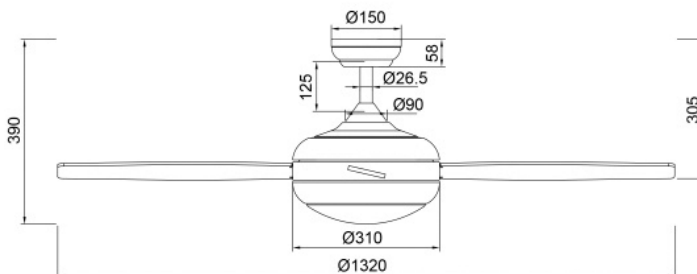

■ REF. 2433438

VENTILADOR DE TECHO 85 W 2 x E27 PLATA

Motor: AC 85 W, 220-240 V, 50 HZ.
5 aspas de madera contrachapada.
2 x E27 máx. 15 W.
Mando a distancia incluido.
Función invierno / verano.
Caudal de aire: 11400 m³/hr.