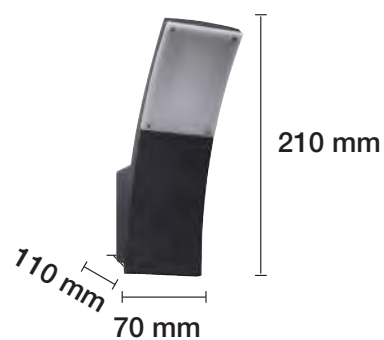

APLIQUE LED 6W PARED IP54 PF>0,9

3000 K REF. 2074107 300 Lm
6 W 120° 230 V 20.000 H