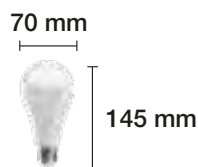

LÁMPARA STANDARD LED **EMERGENCIA A70** 3 INTENSIDADES DE LUZ

6000 K	REF. 2601733	1100 Lm	70 mm
11 W	E27	180°	145 mm

BATERIA INTERNA PARA LUZ DE EMERGENCIA EN CASO DE CORTE DE LUZ

DURACIÓN DE EMERGENCIA 2H. 300Lm

INCLUYE PORTALÁMPARAS CON COLGANTE Y CON INTERRUPTOR DE ENCENDIDO