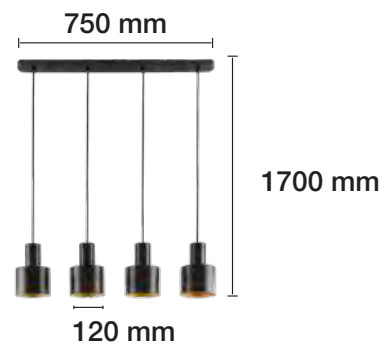

APLIQUES A JUEGO EN PÁGINA 178.
LÁMPARA DE PIE Y DE MESA A JUEGO EN PÁGINA 284.