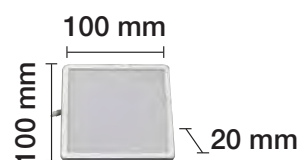

DOWNLIGHT LED 6W EXTRAPLANO CUADRADO
CORTE AJUSTABLE, REGULABLE EN INTENSIDAD

3000 K	□	REF. 2801556	600 Lm
3000 K	■	REF. 2801556-PL	600 Lm
3000 K	■	REF. 2801556-BR	600 Lm
4000 K	□	REF. 2801557	600 Lm
4000 K	■	REF. 2801557-PL	600 Lm
4000 K	■	REF. 2801557-BR	600 Lm
6500 K	□	REF. 2801558	600 Lm
6500 K	■	REF. 2801558-PL	600 Lm
6500 K	■	REF. 2801558-BR	600 Lm

6 W   corte 50 mm hasta 90 mm   120°   175-264 V   20.000 H