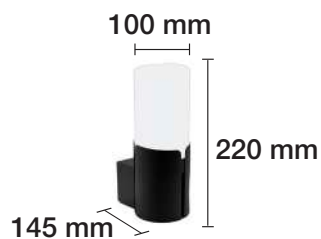

APLIQUE PARED E27 IP54

REF. 2074114