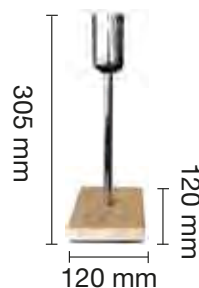

REF. 1200104

BASE DE MESA E27 CON 1,8 M DE CABLE E INTERRUPTOR

Blanco

REF. 1200104-N

BASE DE MESA E27 CON CABLE E INTERRUPTOR

Negro

REF. 1200104-M

BASE DE MESA E27 CON CABLE E INTERRUPTOR

Madera

REF. 1900800

■ LÁMPARA DE MESA E27 BASE MÁRMOL

REF. 1900801

■ LÁMPARA DE MESA E27 BASE MÁRMOL

BOMBILLA NO INCLUIDA

BOMBILLA NO INCLUIDA

REF. 1200105

■ LÁMPARA DE MESA E27 REGULABLE CABLE 2 m - 2 x 0,75 mm