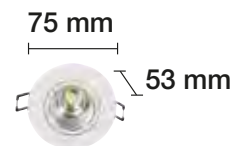

DOWNLIGHT EMPOTRABLE ORIENTABLE REDONDO 4W

3000 K ☐ REF. 2809003 200 Lm
4 W corte 60 mm 36° 230 V 30.000 H