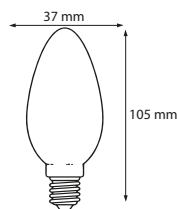

LÁMPARA VELA LED E27 CAMBIO DE TONO CON MEMORIA

CCT

REF. 2601742 560 Lm

3000 K 4000 K 6500 K

CON CUALQUIER INTERRUPTOR

6 W E14 360° 230 V 25.000 H