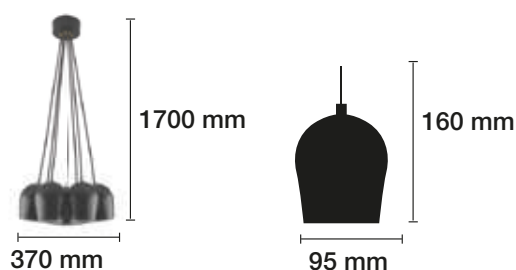

APLIQUES A JUEGO EN PÁGINA 178.
LÁMPARA DE MESA A JUEGO EN PÁGINA 285.