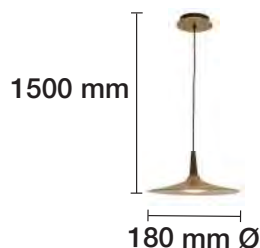

LÁMPARA COLGANTE DECORATIVA LED 5W
MADERA

3000 K REF. 2508125 325 Lm

5 W 120° 230 V 20.000 H

PLAFONES A JUEGO EN PÁGINA 123.
LÁMPARA DE PIE Y DE MESA A JUEGO EN PÁGINA 261.