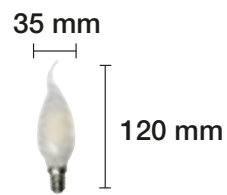

LÁMPARA VELA FILAMENTO LED 4 W E 27

2700 K REF. 2602983 400 Lm clara
4 W **E27** **360°** **230 V** **25.000 H**

LÁMPARA VELA FILAMENTO LED 4 W PUNTA TORCIDA

2800 K REF. 2601915 400 Lm mate
4 W **E14** **360°** **230 V** **25.000 H**

LÁMPARA PEBETERA FILAMENTO LED

2700 K

REF. 2601940

120 Lm

26 mm

58 mm

1,2 W

E14