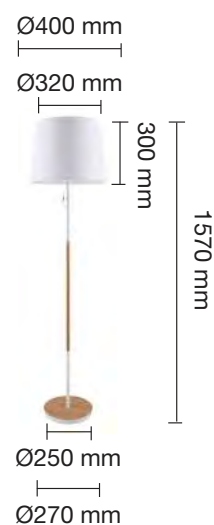

- REF. 1950931-BL   □ LÁMPARA PIE MADERA E27   : Blanco
- REF. 1950931-AZ   ■ LÁMPARA PIE MADERA E27   : Azul
- REF. 1950931-R   ■ LÁMPARA PIE MADERA E27   : Rojo