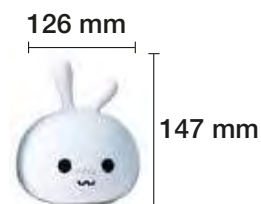

**MUÑECO CONEJITO LED LUZ NOCTURNA SILICONA
TÁCTIL CAMBIO DE COLOR RECARGABLE USB**

☐ REF. 2400612   Blanco