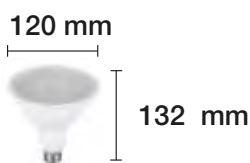

LAMPARA PAR 38 LED IP65 E27 13W CAMBIO DE TONO

CCT

REF. 2603305
1000 Lm

13W E27 100° 230 V 20.000 H