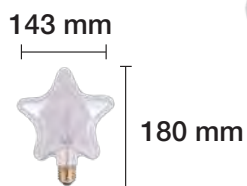

LÁMPARA DECORATIVA LED

2700 K REF. 2601995 180 Lm
1,8 W E27 360° 230 V 20.000 H