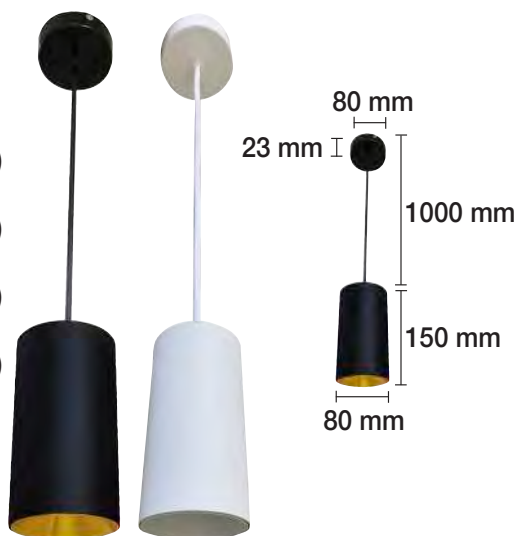

LÁMPARA COLGANTE LED 15W TUBULAR

3000 K ☐ REF. 2807400 1100 Lm (interior blanco)

3000 K ☐ REF. 2807400-D 1100 Lm (interior dorado)

3000 K ☒ REF. 2807400-N 1100 Lm (interior negro)

3000 K ☒ REF. 2807400-ND 1100 Lm (interior dorado)

15 W

45°

230 V

20.000 H