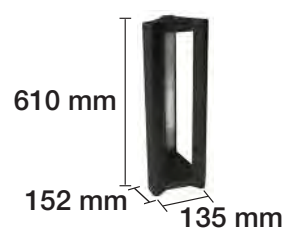

3000 K REF. 2074115 700 Lm
17 W 120° 230 V 20.000 H

BALIZA E27 IP54

REF. 2074113