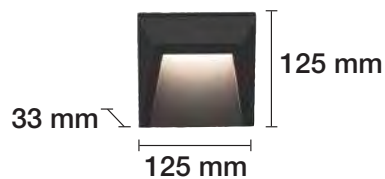

3000 K REF. 2074104 100 Lm
1,6 W 120° 230 V 20.000 H

APLIQUE LED 1,2W PARED IP65

3000 K REF. 2074105 100 Lm
1,2 W 120° 230 V 20.000 H