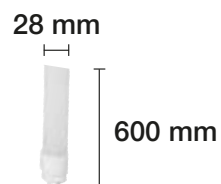

TUBO LED FIJOS 60 CM **PF>0,95 ALTA POTENCIA**

4000 K REF. 2601820 1200 Lm

6000 K REF. 2601821 1300 Lm

10 W **G13** **240°** **85-265 V** **30.000 H**