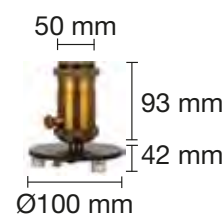

Madera

REF. 1900800

■ LÁMPARA DE MESA E27 BASE MÁRMOL

REF. 1900801

■ LÁMPARA DE MESA E27 BASE MÁRMOL

BOMBILLA NO INCLUIDA

BOMBILLA NO INCLUIDA

REF. 1200105