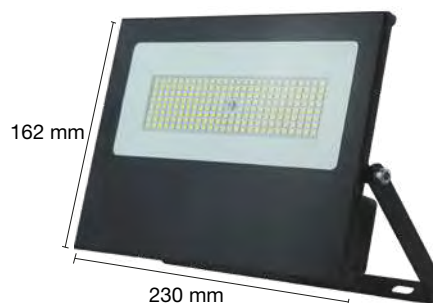

PROYECTOR LED PROFESIONAL IP65

REF: 2001521 10500Lm 4000K

60 W

220-240V

PROYECTOR LED PROFESIONAL IP65

REF: 2001522 10500Lm 6500K

60 W

220-240V