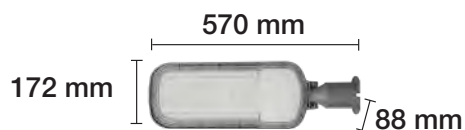

CABEZA FAROLA LED 50W CON SENSOR CREPUSCULAR CODO ORIENTABLE IP66

- 4000 K REF. 4400020 7000 Lm
- 6500 K REF. 4400021 7000 Lm
- 50 W** **70x140°** **230 V** **30.000 H**

CABEZA FAROLA LED 100W CON SENSOR CREPUSCULAR CODO ORIENTABLE IP66