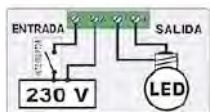

4090050

REGULADOR LED PASTILLA CLIC CLAC 100 W

230 V - 100 W MAX LED DIMMABLES, HALÓGENOS E INCANDESCENCIA - 47x47x14 mm
Regulador que funciona con los mismos interruptores de una vivienda.

Al conectar, se produce un ascenso luminoso de 3 segundos. Durante éste y para regular, apague y encienda rápidamente en el nivel deseado. Instálelo intercalándolo en los dos cables que llegan a la lámpara o bombilla.

SISTEMA PATENTADO. Apto para todo tipo de interruptores, conmutadores y cruzamientos. Máx. 5 W