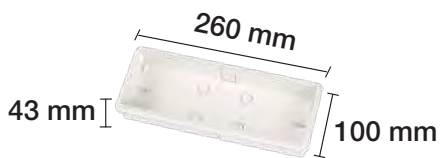

120°

7,2V-1500mA

25.000 H

ACCESORIOS:

REF. 1801480 CAJA EMPOTRAR PARA REFS. 1801476 Y 1801478

REF. 1801481 MARCO Y CLIPS EMPOTRAR REFS. 1801476 Y 1801478

LÁMPARA LED E40 ESPECIAL CAMPANAS
PF>0,9

- 4000 K REF. 2607778 7000 Lm
- 6500 K REF. 2602909 7500 Lm
- 90 W E40 180° 230 V 20.000 H