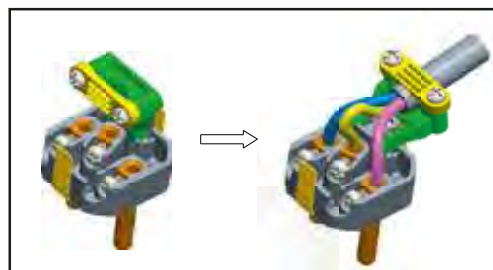

(HACE PAREJA CON REF. 1000250)

FÁCIL INSTALACIÓN

1100153 : CLAVIJA BIPOLAR DE GOMA ACRÍLICA : Negro
 10-16 A. - 250 V. Ø 4,8.
 Con TT. lateral.

(HACE PAREJA CON REF. 1000251)

6013571 : CLAVIJA BIPOLAR DE GOMA ANTIHUMEDAD : Negro