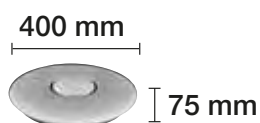

PLAFÓN LED 24W CAMBIO DE TONO **CCT**

3000-4200-6500 K ☐ REF. 2801604 2700 Lm

18 W 120° 230 V 20.000 H

MEMORIA DE TONO ÚLTIMO ENCENDIDO
INCLUYE ACCESORIOS PARA COLGAR