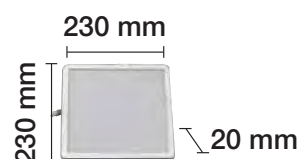

DOWNLIGHT LED 20W EXTRAPLANO CUADRADO
CORTE AJUSTABLE, REGULABLE EN INTENSIDAD

3000 K	□	REF. 2801562	2200 Lm
3000 K	■	REF. 2801562-PL	2200 Lm
4000 K	□	REF. 2801563	2200 Lm
4000 K	■	REF. 2801563-PL	2200 Lm
4000 K	■	REF. 2801563-BR	2200 Lm
6500 K	□	REF. 2801564	2200 Lm
6500 K	■	REF. 2801564-PL	2200 Lm
6500 K	■	REF. 2801564-BR	2200 Lm

20 W   corte 50 mm hasta 210 mm   120°   175-264 V   20.000 H