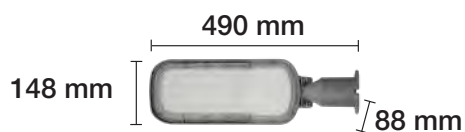

CABEZA FAROLA LED 50W CON SENSOR CREPUSCULAR CODO ORIENTABLE IP66

- 4000 K REF. 4400020 7000 Lm
- 6500 K REF. 4400021 7000 Lm
- 50 W** **70x140°** **230 V** **30.000 H**

CABEZA FAROLA LED 100W CON SENSOR CREPUSCULAR CODO ORIENTABLE IP66