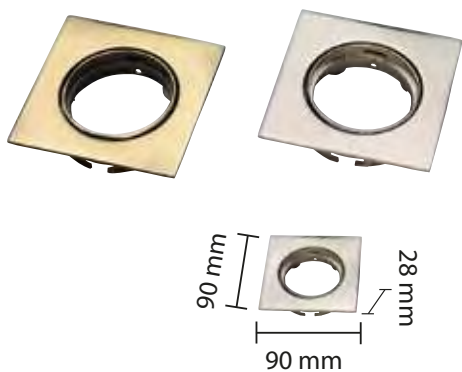

ABERTURA TECHO = 80 mm

REF. 2803032	ARO BASCULANTE CUADRADO	Blanco
REF. 2803034	ARO BASCULANTE CUADRADO	Níquel mate
REF. 2803039	ARO BASCULANTE CUADRADO	Bronce