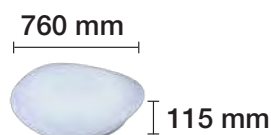

PLAFÓN LED 80W CAMBIO DE TONO E INTENSIDAD + CONTROL REMOTO

3000-4200-6500 K ☐ REF. 2801467 5000 Lm

80 W

120°

230 V

20.000 H

MEMORIA DE TONO ÚLTIMO ENCENDIDO