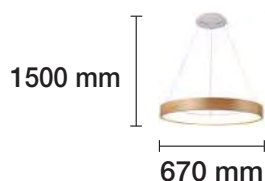

LÁMPARA COLGANTE DECORATIVA LED 30W MADERA

3000 K REF. 2508120 2100 Lm
30 W 120° 230 V 20.000 H

PLAFONES A JUEGO EN PÁGINA 123.
LÁMPARA DE PIE Y DE MESA A JUEGO EN PÁGINA 261.

LÁMPARA COLGANTE DECORATIVA LED 50W MADERA