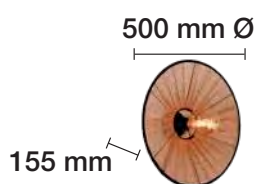

LÁMPARA DE TECHO TELA DE LINO 1xE27 - 50 CM

REF. 2508143

BOMBILLAS NO INCLUIDAS