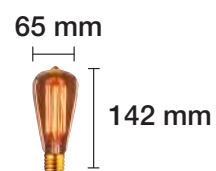

2700 K REF. 2603006 120 Lm

40 W E27 230 V 2.500 H

LÁMPARA PERA REGULABLE INCANDESCENTE

2700 K REF. 2603004 120 Lm

40 W E27 230 V 2.500 H

PEBETERAS

REFERENCIA	W	V		Lm	Ø	L
2600034	15	230/240	E14	...	26	60
2600035	25	230/240	E14	...	26	60

DURACIÓN: 1.000 h.

PEBETERA HORNO 300 °C

REFERENCIA	W	V		Lm	Ø	L
2600093	15	230/240	E14	...	26	60
2600094	25	230/240	E14	...	26	60

DURACIÓN: 1.000 h.

PEBETERAS DE COLORES

	REF. 2600040-AM	60 Lm	
	REF. 2600040-AZ	60 Lm	
	REF. 2600040-C	60 Lm	
	REF. 2600040-R	60 Lm	
	REF. 2600040-V	60 Lm	
			