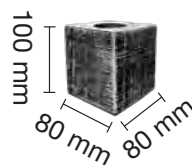

REF. 1900802

■ LÁMPARA DE MESA CEMENTO E27

REF. 1900803

■ LÁMPARA DE MESA CEMENTO E27

CABLE CON CLAVIJA 1,70 MTS + INTERRUPTOR.