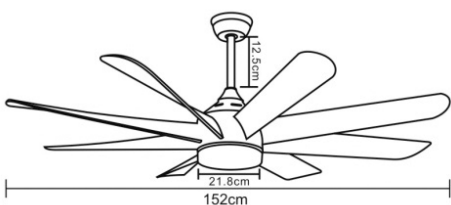

☐ REF. 2433437-BL

■ REF. 2433437-N

VENTILADOR DE TECHO 45 W DC LED INTEGRADO 18 W - BLANCO

VENTILADOR DE TECHO 45 W DC LED INTEGRADO 18 W - NEGRO

Motor: DC 45 W.
8 aspas de plástico.
Iluminación led incorporada 18 W.
CAMBIO DE TONO CON MEMORIA.
Mando a distancia incluido.
Función invierno / verano.
Caudal de aire: 15300 m³/hr.

■ REF. 2433438

VENTILADOR DE TECHO 85 W 2 x E27 PLATA

Motor: AC 85 W, 220-240 V, 50 HZ.
5 aspas de madera contrachapada.
2 x E27 máx. 15 W.
Mando a distancia incluido.
Función invierno / verano.
Caudal de aire: 11400 m³/hr.

☐ REF. 2433439-BL

■ REF. 2433439-N

VENTILADOR DE TECHO 60 W DC LED INTEGRADO 24 W - BLANCO

VENTILADOR DE TECHO 60 W DC LED INTEGRADO 24 W - NEGRO

Motor: DC 60 W.
5 aspas de ABS.
Iluminación led incorporada 24 W.
CAMBIO DE TONO CON MEMORIA.
Mando a distancia incluido.
Función invierno / verano.
Caudal de aire: 10800 m³/hr.