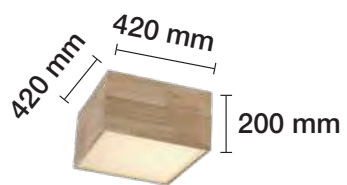

PLAFÓN LED 40W DECORATIVO MADERA
COMBINABLE

3000 K REF. 2508116 2600 Lm
40 W 120° 230 V 20.000 H