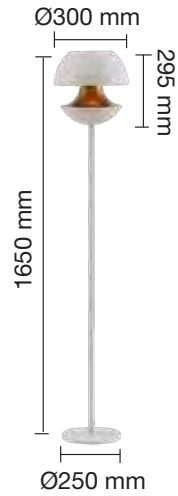

- REF. 1950921-BL : LÁMPARA PIE DISEÑO E27 : Blanco y Dorado
- REF. 1950921-N : LÁMPARA PIE DISEÑO E27 : Negro y Dorado
- REF. 1950921-AZ : LÁMPARA PIE DISEÑO E27 : Azul y Blanco

LÁMPARA DE TECHO A JUEGO EN PÁGINA 157.