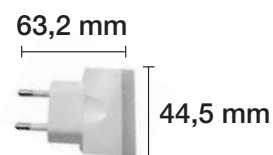

**PILOTO LUZ NOCTURNA LED
CON SENSOR CREPUSCULAR**

- ☒ 6500 K
- ☐ REF. 1101451
- 5 Lm
- 0,4 W
- 100°
- 230 V
- 20.000 H