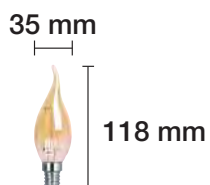

LÁMPARA VELA CRISTAL PUNTA TORCIDA GOLD
FILAMENTO LED 4 W

2200 K

REF. 2601984

330 Lm