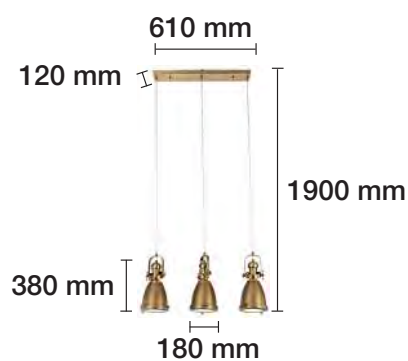

LÁMPARA DE TECHO COLGANTE E27 COBRE

REF. 2509001

E27

230 V