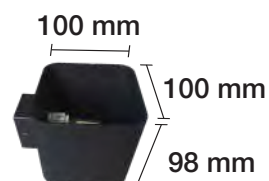

APLIQUE PARED G9 CUADRADO

- ☐ REF. 2076000
- ☒ REF. 2076000-N

BOMBILLA G9 4W 3000K INCLUIDA.