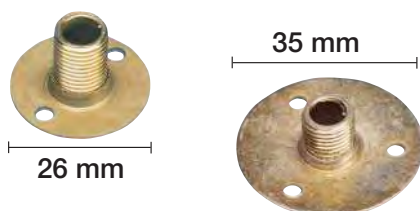

REF. 1301092 : SOPORTE ROSQUETA 10/100
26 mm de diámetro

REF. 1301093 : SOPORTE ROSQUETA 10/100
35 mm de diámetro

REF. 1301094 : SOPORTE ROSQUETA EN ESCUADRA 10/100