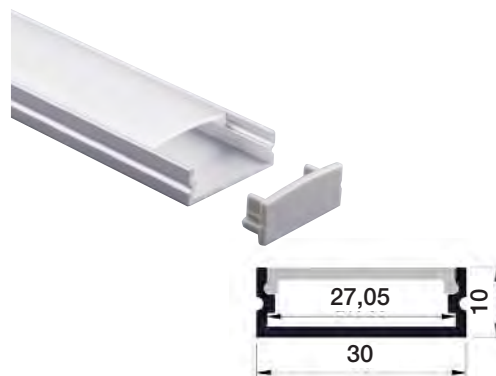

PERFIL ALUMINIO EMPOTRAR 2 MTS

- REF. 2400472   PERFIL 2 MTS
- REF. 2400472-O   CUBIERTA OPAL
- REF. 2400472-C   CUBIERTA SEMITRANSARENTE
- REF. 2401403   TAPA INTERMEDIA
- REF. 2401403-F   TAPA FINAL
- REF. 2401429   CLIP SUJECIÓN METAL

PERFIL ALUMINIO ESCALERA 2 MTS

- REF. 2400473   PERFIL 2 MTS
- REF. 2400473-O   CUBIERTA OPAL
- REF. 2400473-C   CUBIERTA SEMITRANSARENTE
- REF. 2401404   TAPA INTERMEDIA
- REF. 2401404-F   TAPA FINAL

PERFIL ALUMINIO ESCUADRA 2 MTS

- REF. 2400474   PERFIL 2 MTS
- REF. 2409474   PERFIL 4 MTS
- REF. 2400474-C   CUBIERTA SEMITRANSARENTE
- REF. 2400474-O   CUBIERTA OPAL
- REF. 2400468-BL   CUBIERTA BLANCA CERÁMICA
- REF. 2401405   TAPA INTERMEDIA
- REF. 2401405-F   TAPA FINAL
- REF. 2401412   CLIP SUJECIÓN PLÁSTICO

POSIBILIDAD DE COMPRA POR METROS

PERFIL ALUMINIO TIRA DOBLE SUPERFICIE 2 MTS

- REF. 2400750   PERFIL 2 MTS
- REF. 2409750   PERFIL 4 MTS
- REF. 2400751-O   CUBIERTA OPAL
- REF. 2400751-C   CUBIERTA SEMITRANSARENTE
- REF. 2401414   TAPA INTERMEDIA
- REF. 2401414-F   TAPA FINAL
- REF. 2401415   CLIP SUJECIÓN METAL

POSIBILIDAD DE COMPRA POR METROS

PERFIL ALUMINIO TIRA DOBLE EMPOTRAR 2 MTS

- REF. 2400752   PERFIL 2 MTS
- REF. 2409752   PERFIL 4 MTS
- REF. 2400753-C   CUBIERTA SEMITRANSARENTE
- REF. 2400753-O   CUBIERTA OPAL
- REF. 2401416   TAPA INTERMEDIA
- REF. 2401416-F   TAPA FINAL
- REF. 2401417   CLIP EMPOTRAR

POSIBILIDAD DE COMPRA POR METROS