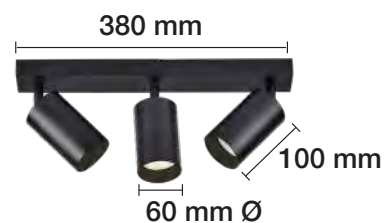

LUMINARIA GU10 3 FOCOS ARO INTERCAMBIABLE

- REF. 2076005
- REF. 2076005-N