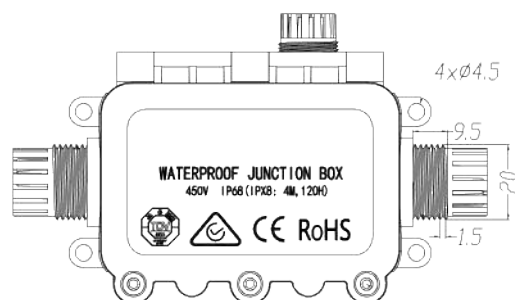

CAJA DE CONEXIÓN ESTANCA

3 CONEXIONES M20
REGLETA PARA CABLE DE 0,5-2, 5mm
3 polos

IP68

16A