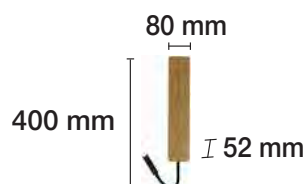

**APLIQUE PARED LED 5+3W MADERA CON USB
LUZ FLEJO + RETROILUMINACIÓN**

3000 K REF. 2078001 560 Lm

5+3 W 120° 230 V 20.000 H