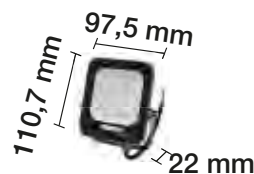

50 W 100° 230 V 25.000 H

PROYECTOR LED 100W EXTRAPLANO IP65

2000 K REF. 2001674 9000 Lm

100 W 120° 230 V 25.000 H

VOLTAJE BITENSIÓN 12V-24V

PROYECTOR LED 10W 12V-24V P65

6500 K REF. 2001605 520 Lm

10 W 120° 12V-24V 30.000 H