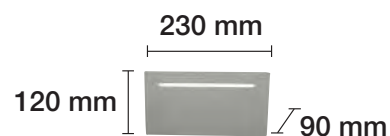

3000 K REF. 2074000 403 Lm
 6 W 120° 100-240 V 30.000 H

APLIQUE LED 6W DECO

2700 K REF. 2074001 420 Lm
 6 W 120° 100-240 V 30.000 H

APLIQUE LED 6W DECO

2700 K REF. 2074002 420 Lm
 6 W 120° 100-240 V 30.000 H