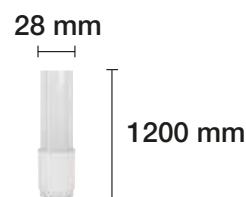

TUBO LED CRISTAL 18W ECO 120 CM

- 4000 K REF. 2602914 1800 Lm
- 6500 K REF. 2602915 1600 Lm
- 6500 K REF. 2602915-C 1850 Lm (Cebador incluido reemplazo directo)
- 18 W G13 135° 230 V 20.000 H