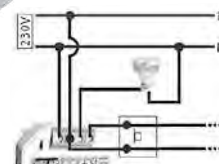

4090053 REGULADOR LED PASTILLA DIMMER 250 W

ESPECIAL TIRA DE LED. CON AJUSTE DE NIVEL MÍNIMO DE REGULACIÓN.

230 V - 250 W MAX LED DIMMABLE.

47 x 47 x 14 mm

Con **función de regulación mínima para evitar vibraciones.**

Válido para leds regulables a principio y final de fase.

Regulador para pulsadores: con una pulsación corta enciende o apaga. Regula manteniendo pulsado. Posee memoria de último encendido y función encendido desde mínimo manteniendo pulsado con luz apagada.