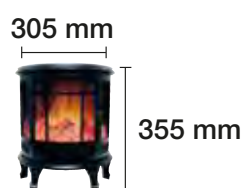

CHIMENEA DECORATIVA EFECTO FUEGO (BATERÍAS 3xR14)

REF. 2425001