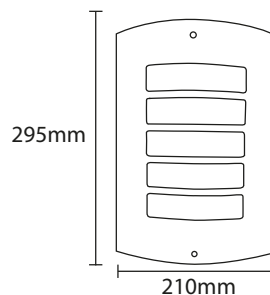

REF. 2073446-BL ..... **FAROL PARED ACERO BLANCO**
Lámpara no incluida.
Máx. 60 W - E-27