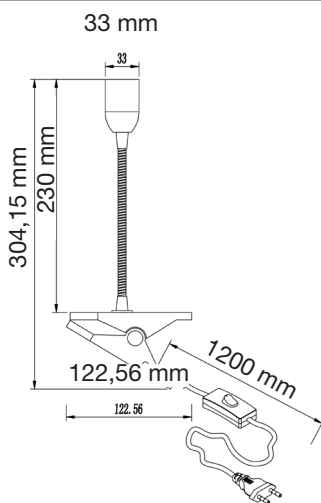

REF. 1900011	FLEJO PINZA E27 CON CABLE E INTERRUPTOR Incluye 120 cm de cable 2 x 0,75 mm² e interruptor. Máx. 100 W 250 V 4 A	Blanco