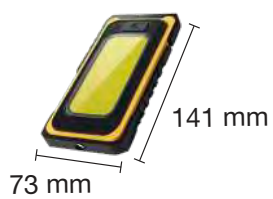

REF. 2423310

**LINTERNA LED 15 W SOLAR +
RECARGABLE USB CON IMÁN
Y GANCHO**

6500 K - 800 Lm

Tiempo de carga completa: USB 5-6 h.
/ Solar 12 h.

Tiempo de uso: 6-8 h.

3 intensidades.

Función repelente mosquitos.