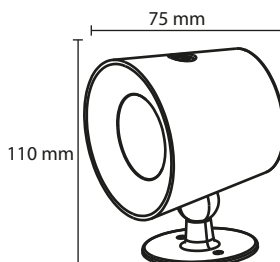

APLIQUE DE PARED BLANCO PORTATIL Y RECARGABLE, CAMBIO DE TONO CON MEMORIA Y USB TIPO C

REF: 2072000-M

130Lm

2W

3000K
4000K
6500K

CCT