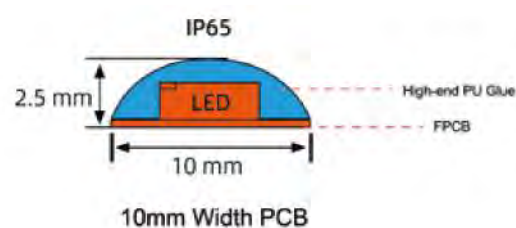

TIRA DE LED FLEXIBLE 220V IP65 REGULABLE