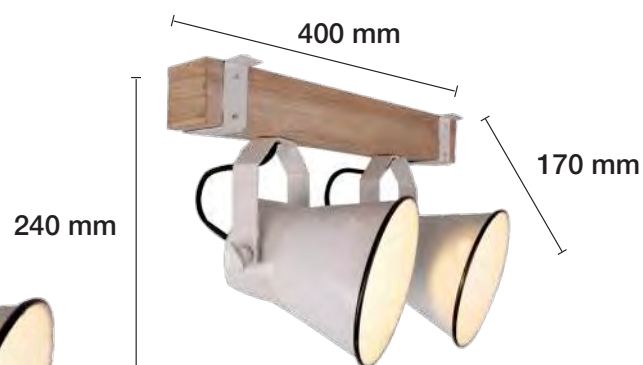

APLIQUE DE PARED SERIE PORCELANA 2 FOCOS E27 BLANCO

☐ REF. 2071001-BL   Blanco

LÁMPARA DE TECHO A JUEGO EN PÁGINAS 152 A LA 154.
LÁMPARA DE PIE Y MESA A JUEGO EN PÁGINA 286.