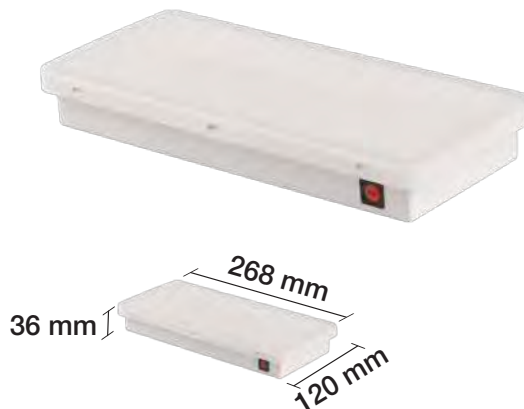

3.2 W 120° CORTE 275x95x35 mm 3.6V-1A 25.000 H

INCLUYE CAJA PARA EMPOTRAR.

EMERGENCIA SUPERFICIE LED 3,8W PERMANENTE / NO PERMANENTE, 3 HORAS AUTONOMÍA

4000 K REF. 1801474 240 Lm

3.8 W 120° 3.6V-1,5A 25.000 H