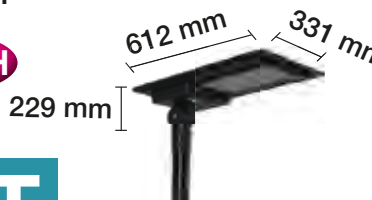

CABEZA DE FAROLA SOLAR 60W CON SENSOR CREPUSCULAR Y DE MOVIMIENTO IP65 CON CONTROL REMOTO

5000 K ■ REF. 4405015 10200 Lm
60 W 140°x70° SOLAR 115.2Wh 35.000 H