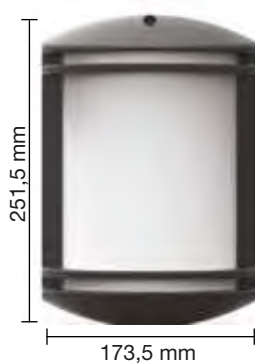

FAROL SOBREMURO PC + PP E27 NEGRO
REF: 2073510-N

FAROL SOBREMURO PC + PP E27 BLANCO
REF: 2073510-BL

FAROL PARED PC + PP E27 NEGRO
REF: 2073511-N

FAROL PARED PC + PP E27 BLANCO
REF: 2073511-BL

FAROL COLGANTE PC + PP E27 NEGRO
REF: 2073512-N

FAROL COLGANTE PC + PP E27 BLANCO
REF: 2073512-BL