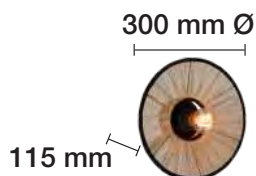

LÁMPARA DE TECHO TELA DE LINO 1xE27 - 30 CM

REF. 2508142

BOMBILLAS NO INCLUIDAS