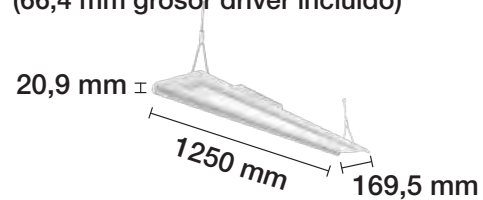

PANTALLA COLGANTE LED 150W INDUSTRIAL
REGULABLE IP50 PF>0,9 DALI DRIVER MEANWELL
CHIP PHILIPS

5000 K ☐ REF. 1801760 21000 Lm

150 W 90° 100-240 V 40.000 H

(66,4 mm grosor driver incluido)