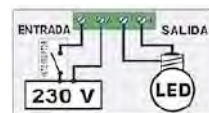

4090050 REGULADOR LED PASTILLA CLIC CLAC 100 W

230 V - 100 W MAX LED DIMMABLES, HALÓGENOS E INCANDESCENCIA - 47x47x14 mm
Regulador que funciona con los mismos interruptores de una vivienda.

Al conectar, se produce un ascenso luminoso de 3 segundos. Durante éste y para regular, apague y encienda rápidamente en el nivel deseado. Instálelo intercalándolo en los dos cables que llegan a la lámpara o bombilla.

SISTEMA PATENTADO. Apto para todo tipo de interruptores, conmutadores y cruzamientos.
Máx. 5 W