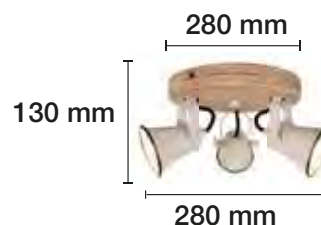

LÁMPARA DE TECHO 3 FOCOS GU10 SERIE ESMALTADA

☐ REF. 2501001-BL Blanco

■ REF. 2501001-N Negro

APLIQUES A JUEGO EN PÁGINA 179.
LÁMPARA DE PIE Y DE MESA A JUEGO EN PÁGINA 286.