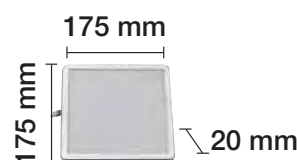

DOWNLIGHT LED 15W EXTRAPLANO CUADRADO
CORTE AJUSTABLE, REGULABLE EN INTENSIDAD

3000 K	□	REF. 2801559	1550 Lm
3000 K	■	REF. 2801559-PL	1550 Lm
4000 K	□	REF. 2801560	1550 Lm
4000 K	■	REF. 2801560-PL	1550 Lm
4000 K	■	REF. 2801560-BR	1550 Lm
6500 K	□	REF. 2801561	1550 Lm
6500 K	■	REF. 2801561-PL	1550 Lm
6500 K	■	REF. 2801561-BR	1550 Lm

15 W   corte 50 mm hasta 160 mm   120°   175-264 V   20.000 H