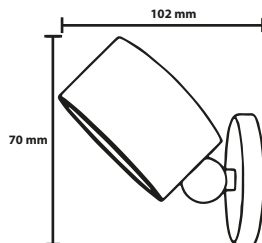

APLIQUE DE PARED DE MADERA PORTATIL Y RECARGABLE USB TIPO C

REF: 2072000-M

130Lm

2W

3000K