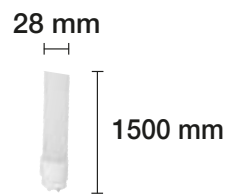

TUBO LED FIJOS 150 CM **PF>0,95 ALTA POTENCIA**

6500 K REF. 2601818 3520 Lm

22 W **G13** **240°** **85-265 V** **30.000 H**