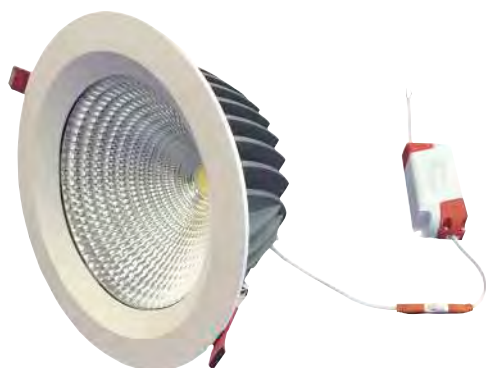

DOWNLIGHT LED 30W ANTIDESLUMBRAMIENTO PROFESIONAL UGR<19, PF>0,9

3000 K	REF. 2801530	2600 Lm	230 mm
4000 K	REF. 2801531	2700 Lm	
6500 K	REF. 2801532	2800 Lm	
30 W	corte 205 mm	38°	230 V 30.000 H