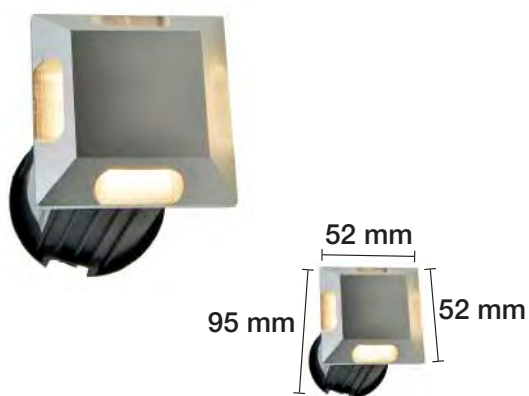

3000 K REF. 2070800-PL 240 Lm

3000 K REF. 2070800-N 240 Lm

3 W 120° 230 V 20.000 H

**APLIQUE LED 3W EMPOTRAR IP54
CUADRADO**

3000 K REF. 2070801-PL 240 Lm

3000 K REF. 2070801-N 240 Lm

3 W 120° 230 V 20.000 H