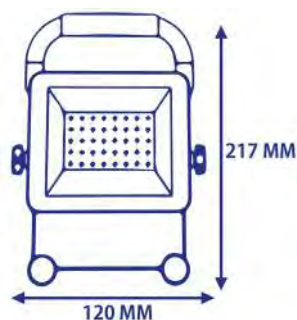

PROYECTOR LED RECARGABLE EN EXPOSITOR

REF. 2001627 700 Lm

10 W 4000k

**PROYECTOR LED 10W RECARGABLE IP54
4-5 HORAS DE CARGA Y MÁS DE 2 HORAS
DE AUTONOMÍA. CARGA USB**

4000 K REF. 2001621 700 Lm

10 W 120° 100-240 V 30.000 H