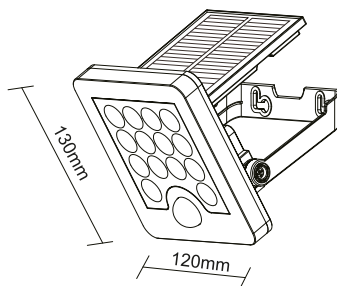

PROYECTOR LED SOLAR 5W 4000K CON SENSOR CREPUSCULAR Y DE MOVIMIENTO IP65

REF: 2075009

- -AUTONOMIA: 40H.
- -TIEMPO DE CARGA: 6H A 8H

500Lm

4000k

120°