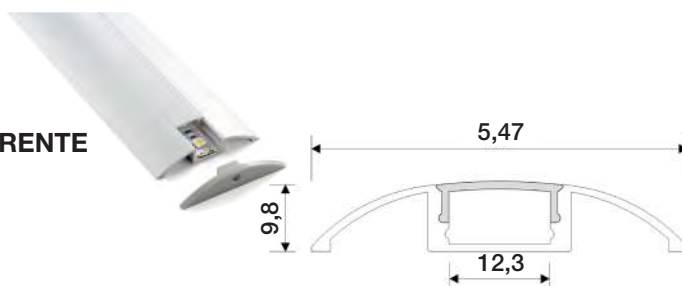

PERFIL ALUMINIO EMPOTRAR 2 MTS

- REF. 2400472   PERFIL 2 MTS
- REF. 2400472-O   CUBIERTA OPAL
- REF. 2400472-C   CUBIERTA SEMITRANSARENTE
- REF. 2401403   TAPA INTERMEDIA
- REF. 2401403-F   TAPA FINAL
- REF. 2401429   CLIP SUJECIÓN METAL