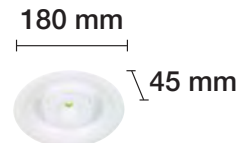

**DOWNLIGHT LED 15+12W EMPOTRABLE REDONDO
TRES ENCENDIDOS (VER DIAGRAMA)**

3000 K ☐ REF. 2801492 1650 Lm
15+12 W corte 160 mm 60° 230 V 30.000 H