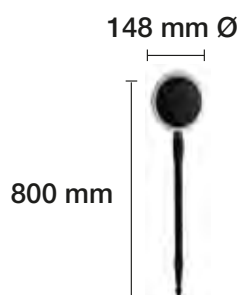

**PICA LED SOLAR CON SENSOR
CREPUSCULAR Y DE MOVIMIENTO IP65**

4000 K REF. 2001804 260 Lm

3 W 120° SOLAR 25.000 H

BATERÍA 3.7V 1000mAh 3.7Wh
TIEMPO DE CARGA: 4-5 H
TIEMPO DE ILUMINACIÓN: 3 NOCHES