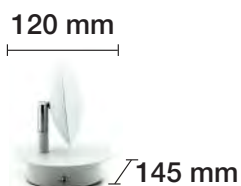

3000 K REF. 2074004 540 Lm

6 W 120° 100-240 V 50.000 H

APLIQUE LED 6W DECO

3000 K REF. 2074005 540 Lm

6 W 120° 100-240 V 50.000 H

APLIQUE LED 6W DECO

2700 K REF. 2074029 543 Lm

6 W 120° 100-240 V 30.000 H