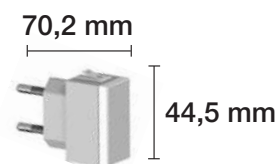

**PILOTO LUZ NOCTURNA LED
CON INTERRUPTOR**

- ☒ 6500 K
- ☐ REF. 1101450
- 5 Lm
- 0,4 W
- 100°
- 230 V
- 20.000 H