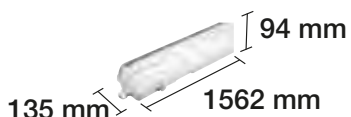

 **REF. 1801620**
SLIM -

REGLETA ELECTRIFICADA MODELO
60 cm

Medidas: L/62 x AN/3,4 x AL/1,6 cm.

 **REF. 1801621**
SLIM -

REGLETA ELECTRIFICADA MODELO
120 cm

Medidas: L/123 x AN/3,4 x AL/1,6 cm.

 **REF. 1801622**
SLIM -