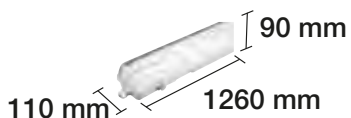

PANTALLA ESTANCA IP65 + 2 TUBOS LED 20W 120 CM

4000 K ☐ REF. 1801739-E 3400 Lm

6500 K ☐ REF. 1801738-E 3560 Lm

40 W **120°** **230 V** **20.000 H**