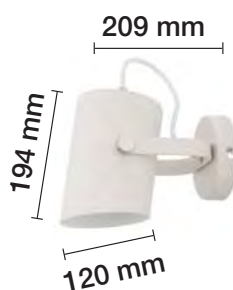

APLIQUE PARED E27 CABLE DE TELA

□ REF. 2070922-BL

■ REF. 2070922-PL

■ REF. 2070922-D

LÁMPARA DE MESA A JUEGO EN PÁGINA 272.