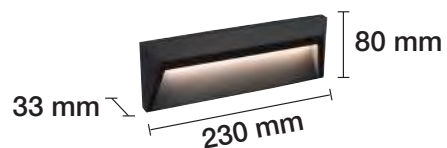

3000 K REF. 2074107 300 Lm
 6 W 120° 230 V 20.000 H

APLIQUE LED 20W PARED IP54 PF>0,9

3000 K REF. 2074101 1200 Lm
 20 W 120° 230 V 20.000 H

APLIQUE LED 6W PARED IP54 PF>0,9
 DOBLE LUZ

3000 K REF. 2074112 260 Lm
 6 W 120° 230 V 20.000 H