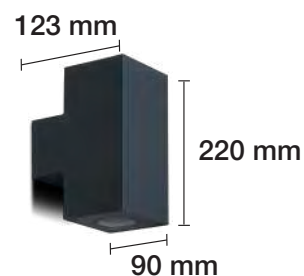

APLIQUE LED 6W PARED IP54 PF>0,9
DOBLE LUZ

3000 K REF. 2074112 260 Lm
6 W 120° 230 V 20.000 H