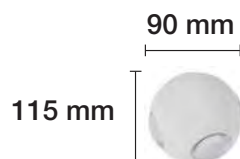

**APLIQUE LED 2x4,5W CUADRADO
DECO IP54 DOBLE LUZ**

3000 K ☐ REF. 2074023 809 Lm

3000 K ☒ REF. 2074023-N 809 Lm

3000 K ☐ REF. 2074023-G 809 Lm

2x4,5 W 100° 230 V 30.000 H

**APLIQUE LED 4x3W REDONDO
PARED IP54**

3000 K ☐ REF. 2074043 900 Lm

4x3 W 45° 230 V 50.000 H