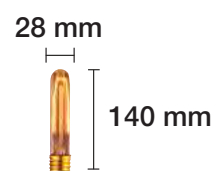

2700 K REF. 2603006 120 Lm

40 W E27 230 V 2.500 H

LÁMPARA PERA REGULABLE INCANDESCENTE

2700 K REF. 2603004 120 Lm

40 W E27 230 V 2.500 H

PEBETERAS

REFERENCIA	W	V		Lm	Ø	L
2600034	15	230/240	E14	...	26	60
2600035	25	230/240	E14	...	26	60