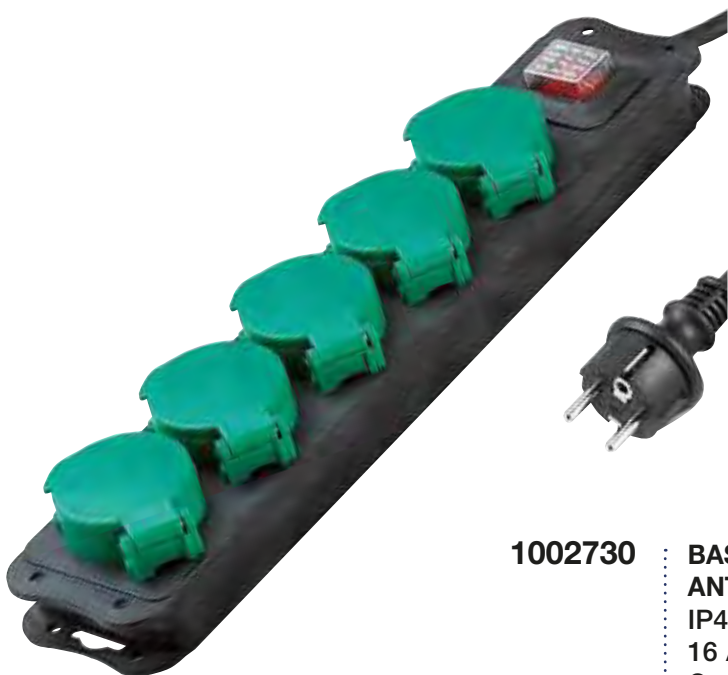

Ref.	Descripción	Color

1002730	BASE DE SUPERFICIE 3 TOMAS ANTIHUMEDAD IP44 16 A. 250 V. Máx. 3.680 W. Con T.T. y conexión 1,5 m cable-manguera 3 x 1,5. Interruptor luminoso protegido ON-OFF. 4 tomas	Negro/ Verde

1002731	BASE DE SUPERFICIE 5 TOMAS ANTIHUMEDAD IP44 16 A. 250 V. Máx. 3.680 W. Con T.T. y conexión 1,5 m cable-manguera 3 x 1,5. Interruptor luminoso protegido ON-OFF.	Negro/ Verde

BASES ANTIPOLVO

1002655	BASE DE SUPERFICIE 6 TOMAS 16 A. - 250 V. - Máx. 3.680 W Con T.T. y conexión 1,5 m cable-manguera 3 x 1,5. Interruptor luminoso ON-OFF. Con tapa de protección.	Azul Transparente

1002656	BASE DE SUPERFICIE 6 TOMAS 16 A. - 250 V. - Máx. 3.680 W Con T.T. y conexión 1,5 m cable-manguera 3 x 1,5. Interruptor luminoso ON-OFF. Con tapa de protección.	Naranja Transparente

1002657	BASE DE SUPERFICIE 6 TOMAS 16 A. - 250 V. - Máx. 3.680 W Con T.T. y conexión 1,5 m cable-manguera 3 x 1,5. Interruptor luminoso ON-OFF. Con tapa de protección.	Blanco Transparente