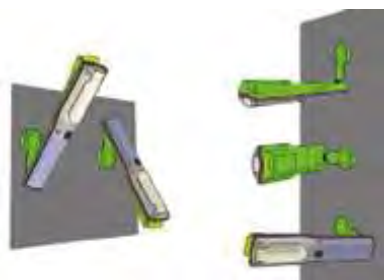

6400 K

REF. 1602145

500 Lm +
100 Lm (linterna)

5+1 W

120°

20.000 H

Batería 3,7 V - 4400 mAh
Li-ion.
Con gancho e imán abatible
que posibilita diferentes
posiciones de alumbrado.
Tiempo de carga completa
5 horas.
Autonomía hasta 12 horas.
Iluminación frontal.
Con cable USB.