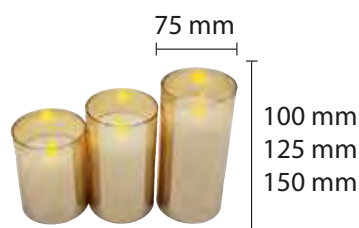

SET DE 3 VELAS CON VASO DE CRISTAL (BATERÍAS 2xAA)