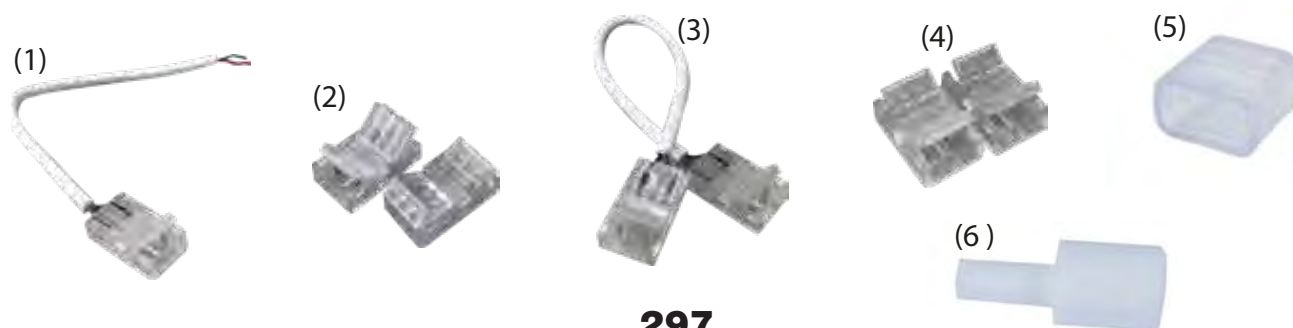

ACCESORIOS LED

- 1) REF: 2400316 CONEXION INICIAL RAPIDA TIRAS DE LED IP65 230V 25CM CABLE
- 2) REF: 2400330 CONECTOR CABLE-TIRA IP65 230V
- 3) REF: 2400331 CONEXION TIRA-TIRA LED IP65 230V 25CM CABLE
- 4) REF: 2400317 CONECTOR TIRA-TIRA IP65 230V
- 5) REF: 2400299 ACCESORIO TIRA LED 230V TAPA FINAL
- 6) REF: 2400294 ACCESORIO TIRA LED 230V TAPA INICIAL