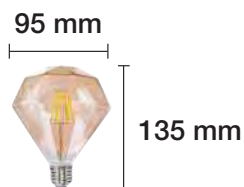

LÁMPARA DECORATIVA FILAMENTO LED
PRISMA ÁMBAR

2200 K REF. 2601972

360 Lm

4 W

E27

360°

230 V

25.000 H