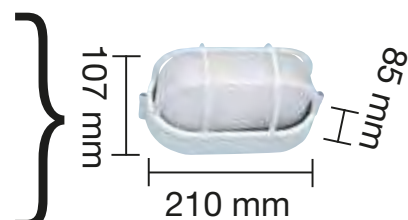

REF. 2001001   **APLIQUE OVAL**
Con protector y base
de aluminio. 60 W. IP-54.

REF. 2001001-N   **APLIQUE OVAL**
Con protector y base
de aluminio. 60 W. IP-54.

Blanco

Negro

REF. 2001002   **APLIQUE OVAL**
Con protector y base
de aluminio. 100 W. IP-54.

REF. 2001002-N   **APLIQUE OVAL**
Con protector y base
de aluminio. 100 W. IP-54.

Blanco

Negro

REF. 2007202   **APLIQUE REDONDO**
Con rejilla protectora y
base de aluminio.
100 W. IP-54.

REF. 2007202 -N   **APLIQUE REDONDO**
Con rejilla protectora y
base de aluminio.
100 W. IP-54.

Blanco

Negro