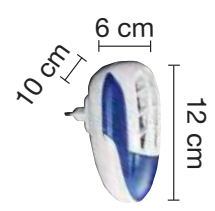

- 2400513 : **INSECT KILLER ENCHUFABLE MINI**
  1 W. 4 Led
  230 V. - 50 HZ.
  Bandeja extraíble.
  IP20.