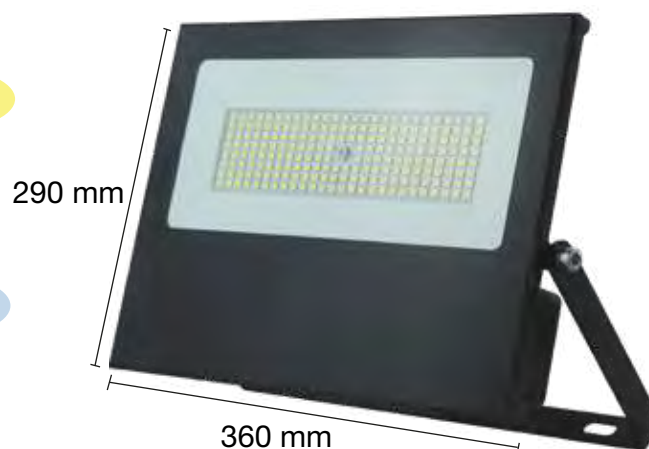

PROYECTOR LED PROFESIONAL IP65

REF: 2001530 30000Lm 4000K

160 W

220-240V

PROYECTOR LED PROFESIONAL IP65

REF: 2001531 30000Lm 6500K

160 W

220-240V