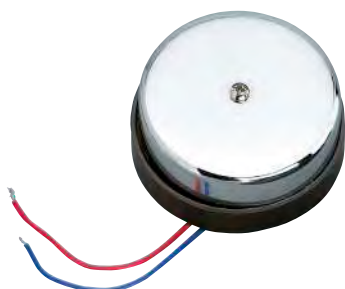

- | Ref. | Descripción | Color |
|---------|---|-------|
| 0100001 | TIMBRE CAMPANA INDUSTRIAL 230 V.
10 cm de diámetro Ø. 88 db - 10 W | |
| 0100002 | TIMBRE CAMPANA INDUSTRIAL 230 V.
15 cm de diámetro Ø. 89 db. | |
| 0100003 | TIMBRE CAMPANA INDUSTRIAL 230 V.
20 cm de diámetro Ø. 89 db. | |
| 0100004 | TIMBRE CAMPANA INDUSTRIAL 230 V.
25 cm de diámetro Ø. 92 db. | |