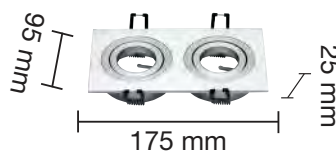

ABERTURA TECHO = 160 x 80 mm

REF. 2803044 : IGUAL AL ANTERIOR EN BLANCO