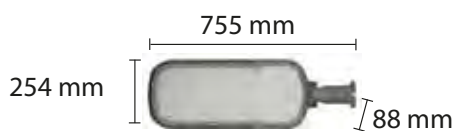

**CABEZA FAROLA LED 200W CON SENSOR
CREPUSCULAR CODO ORIENTABLE IP66**

4000 K REF. 4400027 26000 Lm

6500 K REF. 4400028 26000 Lm

200 W 70x140° 230 V 30.000 H