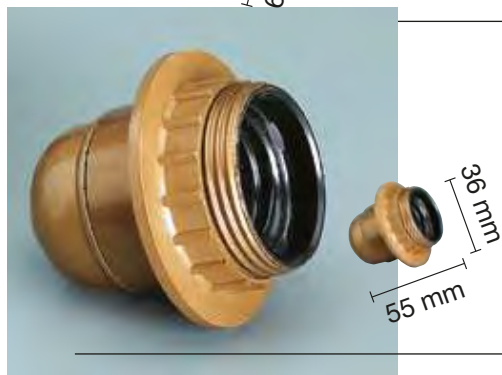

- 1200612 PORTALÁMPARAS E-27. Rosca exterior completa con doble arandela. Blanco
- 1200612-N PORTALÁMPARAS E-27. Rosca exterior completa con doble arandela. Negro

- 1200613 PORTALÁMPARAS Rosca normal E-27 y rosca exterior europea con arandela. Blanco
- 1200613-N PORTALÁMPARAS Rosca normal E-27 y rosca exterior europea con arandela. Negro
- 1200613-D PORTALÁMPARAS Rosca normal E-27 y rosca exterior europea con arandela. Dorado