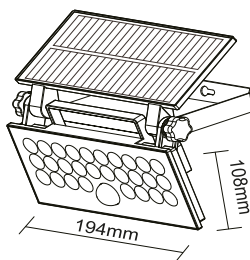

PROYECTOR LED SOLAR 10W 4000K CON SENSOR CREPUSCULAR Y DE MOVIMIENTO IP65

REF: 2075010 → 4000K / 1000Lm

- -AUTONOMIA: 30H.
- -TIEMPO DE CARGA: 6H A 8H

1000Lm

4000k

120°