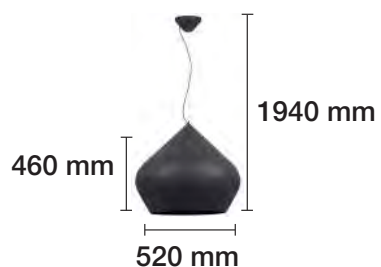

LÁMPARA DE TECHO DISEÑO COLGANTE E27

REF. 2509015-N

E27

230 V