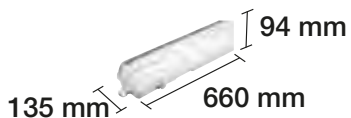

PANTALLA ESTANCA IP65 + 2 TUBOS LED 9W 60 CM

4000 K ☐ REF. 1801737-E 1600 Lm

6500 K ☐ REF. 1801736-E 1700 Lm

18 W **120°** **230 V** **20.000 H**