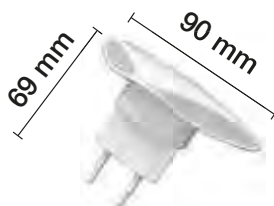

PILOTO LED LUZ NOCTURNA TRIANGULAR
CON SENSOR

☉ 4000 K □ REF. 1101481 3 Lm

☉ 4000 K ■ REF. 1101481-G 3 Lm

0,3 W

100°

230 V

25.000 H