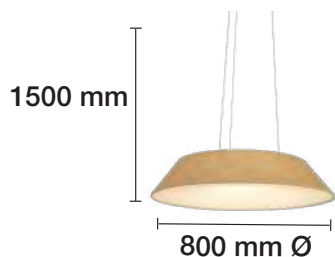

LÁMPARA COLGANTE DECORATIVA LED 48W **ARPILLERA**

3000 K REF. 2508140 3120 Lm
48 W 120° 230 V 20.000 H

PLAFÓN A JUEGO EN PÁGINA 127.

LÁMPARA COLGANTE DECORATIVA LED 72W **ARPILLERA**

3000 K REF. 2508141 4680 Lm
72 W 120° 230 V 20.000 H

PLAFÓN A JUEGO EN PÁGINA 129.