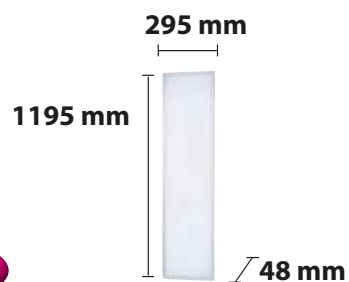

PANEL LED BACKLIT 36W 30 x120 PARA TECHO ARMSTRONG O ESCAYOLA UGR<19

- 4000 K
  REF. 2802933
  2700 Lm
- 6500 K
  REF. 2802934
  2800 Lm
- 36 W
  120°
  230 V
  30.000 H