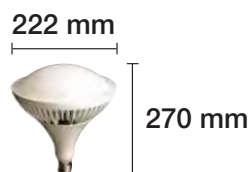

120°

7,2V-1500mA

25.000 H

ACCESORIOS:

REF. 1801480 CAJA EMPOTRAR PARA REFS. 1801476 Y 1801478

REF. 1801481 MARCO Y CLIPS EMPOTRAR REFS. 1801476 Y 1801478

LÁMPARA LED E40 ESPECIAL CAMPANAS
PF>0,9

- 4000 K REF. 2607778 7000 Lm
- 6500 K REF. 2602909 7500 Lm
- 90 W E40 180° 230 V 20.000 H