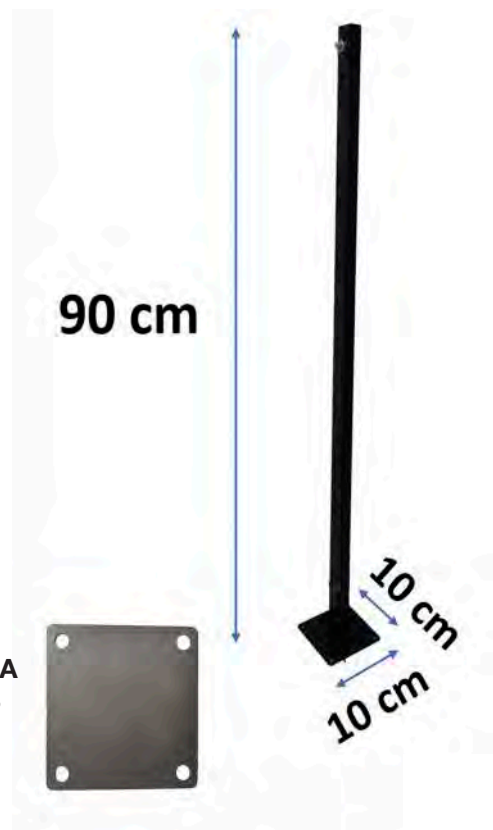

SOPORTE PARED DE 90 CM PARA LUMINARIAS

REF. 4400101 PARA ILUMINACIÓN DE FACHADAS,
CARTELES, VALLAS, ETC.

BASE CUADRADA
CON AGUJEROS
DE FIJACIÓN