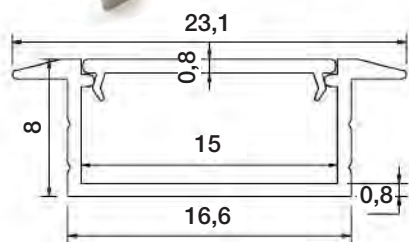

PERFIL ALUMINIO EMPOTRAR 2 MTS

- REF. 2400476   PERFIL 2 MTS
- REF. 2409476   PERFIL 4 MTS
- REF. 2400476-C   CUBIERTA SEMITRANSARENTE
- REF. 2400476-O   CUBIERTA OPAL
- REF. 2401400   TAPA INTERMEDIA
- REF. 2401400-F   TAPA FINAL