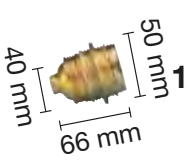

1200614

PORTALÁMPARAS
Rosca normal E-27 y rosca exterior europea con doble arandela.

Latonado

1200296

ARANDELA LATONADA
Rosca europea E-27.
Para portalámparas 1200614 y 1201054.