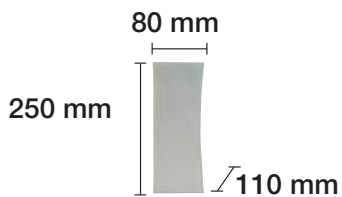

- 2700 K REF. 2074016 441 Lm
- 2700 K REF. 2074016-N 441 Lm
- 6 W 100° 100-240 V 30.000 H

APLIQUE LED 12W DECO

- 3000 K REF. 2074017 910 Lm
- 3000 K REF. 2074017-N 910 Lm
- 12 W 100° 100-240 V 30.000 H

APLIQUE LED 6W DECO