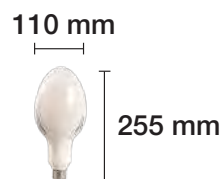

LÁMPARA OLIVA LED E27 40W

- 4000 K REF. 2606998 4000 Lm
- 6500 K REF. 2606999 4000 Lm
- 40 W E27 360° 230 V 30.000 H

LÁMPARA OLIVA LED E27 60W

- 4000 K REF. 2607001 6000 Lm
- 6500 K REF. 2607002 6000 Lm
- 60 W E27 360° 230 V 30.000 H