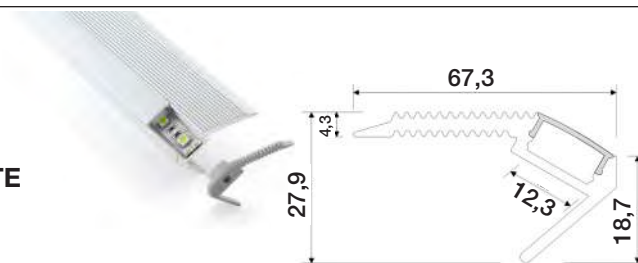

PERFIL ALUMINIO ESCALERA 2 MTS

- REF. 2400473   PERFIL 2 MTS
- REF. 2400473-O   CUBIERTA OPAL
- REF. 2400473-C   CUBIERTA SEMITRANSARENTE
- REF. 2401404   TAPA INTERMEDIA
- REF. 2401404-F   TAPA FINAL

PERFIL ALUMINIO ESCUADRA 2 MTS

- REF. 2400474   PERFIL 2 MTS
- REF. 2409474   PERFIL 4 MTS
- REF. 2400474-C   CUBIERTA SEMITRANSARENTE
- REF. 2400474-O   CUBIERTA OPAL
- REF. 2400468-BL   CUBIERTA BLANCA CERÁMICA
- REF. 2401405   TAPA INTERMEDIA
- REF. 2401405-F   TAPA FINAL
- REF. 2401412   CLIP SUJECIÓN PLÁSTICO