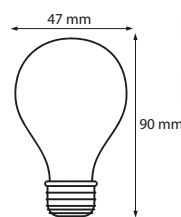

LÁMPARA ESFÉRICA LED E27 CAMBIO DE TONO CON MEMORIA

CCT

REF. 2601741 560 Lm

3000 K

4000 K

6500 K

CON CUALQUIER INTERRUPTOR

6 W

E27

240°

230 V

25.000 H