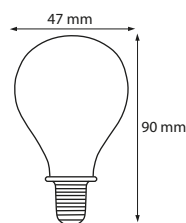

LÁMPARA ESFÉRICA LED E14 CAMBIO DE TONO CON MEMORIA

CCT

REF. 2601740 560 Lm

3000 K

4000 K

6500 K

CON CUALQUIER INTERRUPTOR

6 W

E14

240°

230 V

25.000 H