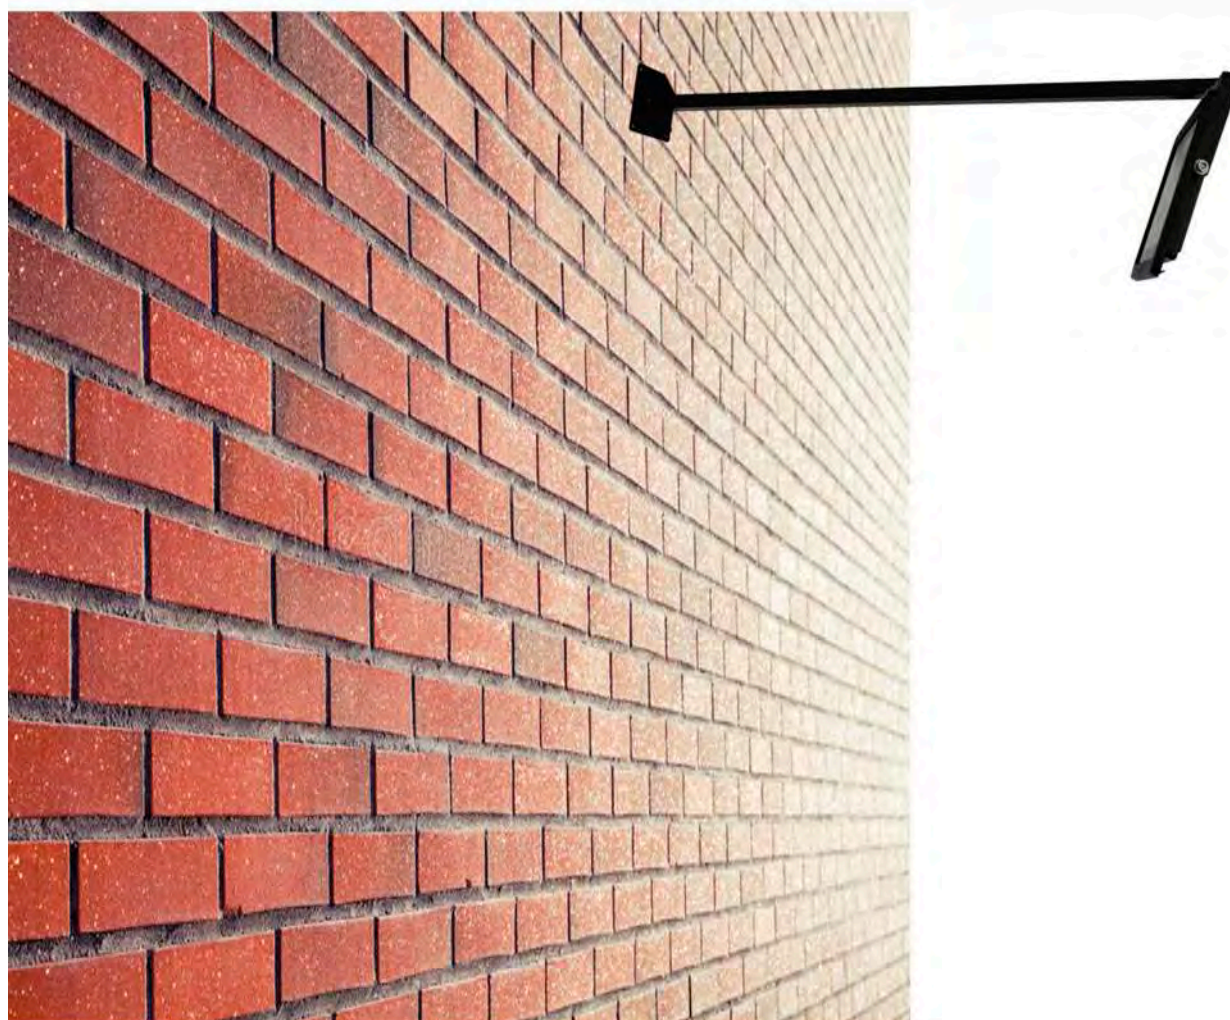

SOPORTE PARED DE 90 CM PARA LUMINARIAS

REF. 4400101 PARA ILUMINACIÓN DE FACHADAS,
CARTELES, VALLAS, ETC.

BASE CUADRADA
CON AGUJEROS
DE FIJACIÓN