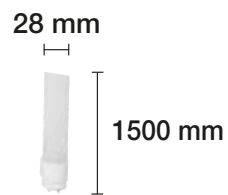

TUBO LED FIJOS 150 CM **PF>0,95 ALTA POTENCIA**

4000 K REF. 2601825 2990 Lm

6000 K REF. 2601826 2990 Lm

23 W **G13** **240°** **85-265 V** **30.000 H**