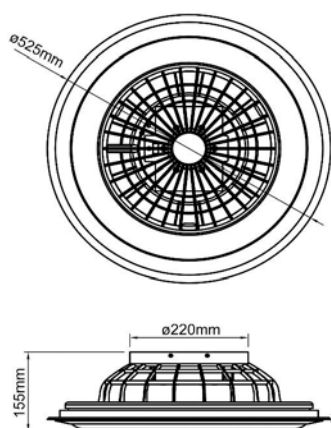

Ref.	Descripción	Color

REF. 2433452

VENTILADOR PLAFÓN LED 30W INTELIGENTE 15W DC CCT + RGB
Motor DC 15W.
Iluminación led 30w 3000 lm.
3 Velocidades.
Luz blanca con 3 tonos (3000-4000-6500k) y cambios dinámicos de luz (rojo, verde, azul y arcoíris).
Modo nocturno.
Función invierno- verano.
Mando a distancia incluido.

COMPATIBLE CON ALEXA, GOOGLE ASSISTANT, TUYA.