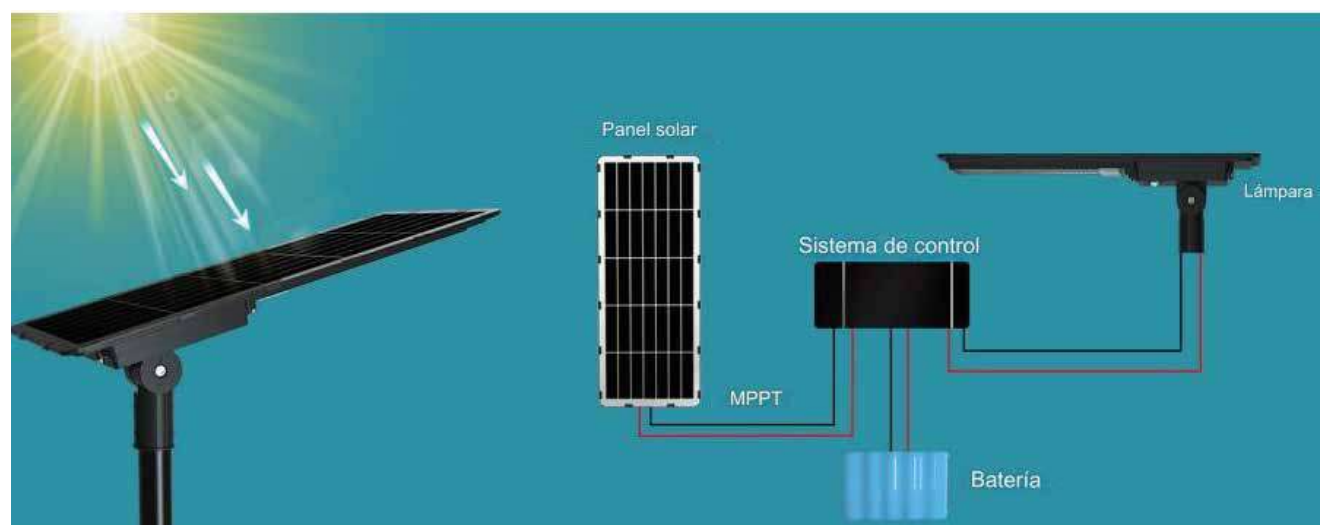

El regulador de carga MPPT es un controlador de carga utilizado para regular la cantidad de energía eléctrica que se suministra a una batería.

Lo que se consigue es ampliar el voltaje del módulo fotovoltaico y aprovechar al máximo su potencia, obteniendo un 25% mas de eficiencia de carga.