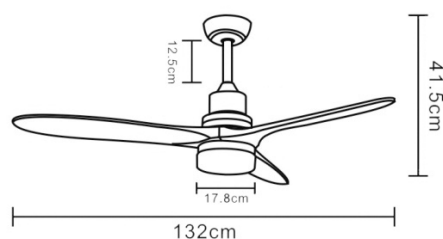

VENTILADOR DE TECHO 70 W AC LED INTEGRADO 24 W - BLANCO

Motor: AC 70 W, 220-240 V, 50 HZ.
3 aspas de madera real.
Iluminación led incorporada 24 W.
CAMBIO DE TONO CON MEMORIA.
Mando a distancia incluido.
Función invierno / verano.
Caudal de aire: 11700 m³/hr.