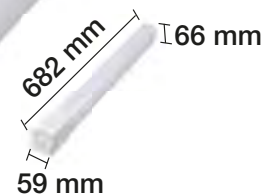

APLIQUE LED 15W BAÑO IP44 CON TOMA SCHUKO E INTERRUPTOR **CROMADO**

4000 K REF. 2074120 1200 Lm

4000 K REF. 2074120-PL 1200 Lm

15 W 120° 230 V 20.000 H