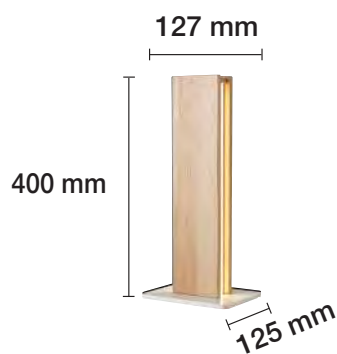

**LÁMPARA LED 25W DE PIE MADERA
REGULABLE CON MANDO A DISTANCIA**

PLAFONES A JUEGO EN PÁGINA 123.
LÁMPARA COLGANTES MADERA A JUEGO EN PÁGINAS 134 A LA 137.

**LÁMPARA LED 15W MESA MADERA
ILUMINA POR AMBOS LADOS**