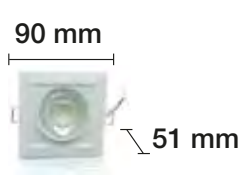

DOWNLIGHT EMPOTRABLE ORIENTABLE CUADRADO

- **3000 K** ☐ REF. 2809012   550 Lm
- **6000 K** ☐ REF. 2809013   600 Lm
- **8 W**
- **corte 75 mm**
- **90°**
- **230 V**
- **25.000 H**