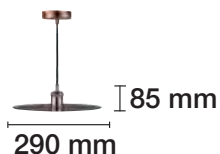

REF. 2508009 : LÁMPARA COLGANTE VINTAGE COBRE
: 1 m de cable negro con florón E-27
: Medidas: Ø 290 x 85 mm