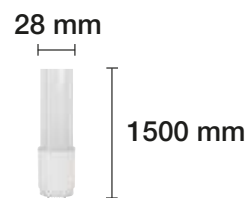

TUBO LED CRISTAL 20W ECO 150 CM

- 6500 K REF. 2602918 2100 Lm
- 20 W G13 135° 230 V 20.000 H