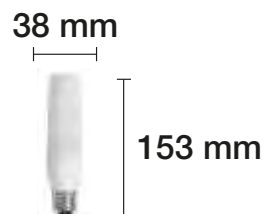

E27

300°

230 V

20.000 H

LÁMPARA TUBULAR LED T40

3000 K	REF. 2601655	1000 Lm
4000 K	REF. 2601649	1000 Lm
6500 K	REF. 2601656	1000 Lm

11 W

E27