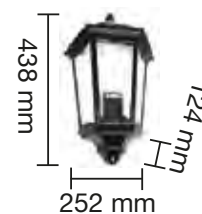

REF. 2073440 : FAROL DE PARED, 3 LADOS
Lámpara no incluida - E-27

Blanco

REF. 2073441 : FAROL DE PARED, 3 LADOS
Lámpara no incluida - E-27

Negro

SGS CE IP33