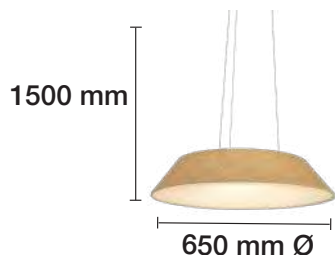

PLAFONES A JUEGO EN PÁGINA 123.
LÁMPARA DE PIE Y DE MESA A JUEGO EN PÁGINA 261.

LÁMPARA COLGANTE DECORATIVA LED 15W
MADERA

3000 K REF. 2508126 975 Lm

15 W 120° 230 V 20.000 H

PLAFONES A JUEGO EN PÁGINA 123.
LÁMPARA DE PIE Y DE MESA A JUEGO EN PÁGINA 261.