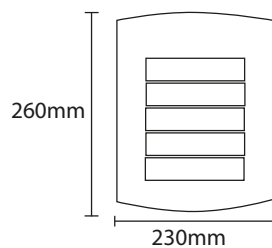

REF. 2073447 ..... **FAROL PARED ACERO GRIS OSCURO**
Lámpara no incluida.
Máx. 60 W - E-27