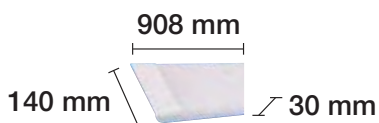

42 W

130°

230 V

30.000 H

REGLETA LED 70W DECORATIVA SUPERFICIE 900 MM

4000 K REF. 1801331 OPAL 4690 Lm

6500 K REF. 1801332 OPAL 4900 Lm

70 W