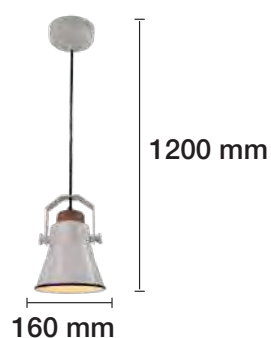

☐ REF. 2501002-BL Blanco

■ REF. 2501002-N Negro

APLIQUES A JUEGO EN PÁGINA 179.
LÁMPARA DE PIE Y DE MESA A JUEGO EN PÁGINA 286.

LÁMPARA DE TECHO COLGANTE 1xE27 SERIE ESMALTADA

☐ REF. 2501003-BL Blanco

APLIQUES A JUEGO EN PÁGINA 179.
LÁMPARA DE PIE Y DE MESA A JUEGO EN PÁGINA 286.