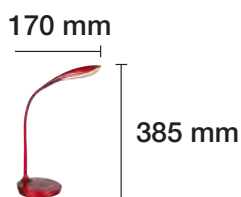

FLEJO LED 4,5W DISEÑO USB INTENSIDAD REGULABLE

1. 6400 K ■ REF. 1900851-AZ 480 Lm
   - 6400 K ■ REF. 1900851-N 480 Lm
   - 6400 K ■ REF. 1900851-R 480 Lm
   - 6400 K ■ REF. 1900851-PL 480 Lm
   - 6400 K REF. 1900851-BL 480 Lm
   - 6400 K ■ REF. 1900851-DO 480 Lm
2. 4,5 W
   100°
   230 V
   20.000 H