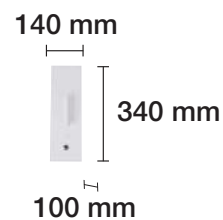

APLIQUE LED 12+3W CON INTERRUPTOR 3 INTENSIDADES (FOCO+LUZ INDIRECTA)

3000 K ☐ REF. 2074032 838 Lm

12+3 W

120°

230 V

30.000 H