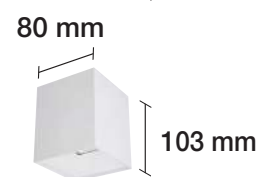

3000 K REF. 2807420-N 800 Lm (interior dorado)

10 W 38° 230 V 25.000 H

LÁMPARA LED 10W SUPERFICIE

3000 K REF. 2808000 700 Lm

3000 K REF. 2808000-N 700 Lm

10 W 120° 230 V 20.000 H

LÁMPARA LED 10W SUPERFICIE

2700 K REF. 2074042 920 Lm