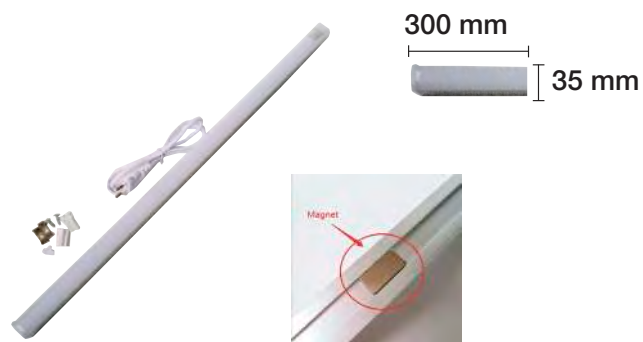

**REGLETA PROFESIONAL LED 4W TIPO T5
MAGNÉTICA (ESPECIAL SUPERMERCADOS)**

4000 K ☐ REF. 1801910 360 Lm
4 W 130° 230 V 25.000 H