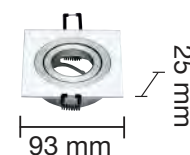

ABERTURA TECHO = 80 mm

REF. 2803043 : IGUAL AL ANTERIOR EN BLANCO

REF. 2803047-N : IGUAL AL ANTERIOR EN NEGRO