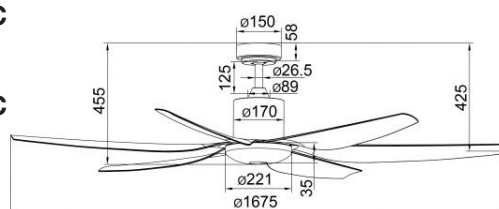

Ref. Descripción Color

■ REF. 2433440-NM

**VENTILADOR DE TECHO 36 W DC
LED INTEGRADO 24 W - NEGRO**

■ REF. 2433440-PL

**VENTILADOR DE TECHO 36 W DC
LED INTEGRADO 24 W - PLATA**

Motor: DC 36 W.
6 aspas de ABS.
Iluminación led incorporada 24 W.
CAMBIO DE TONO.
Mando a distancia incluido.
Función invierno / verano.
Caudal de aire: 12100 m³/hr.