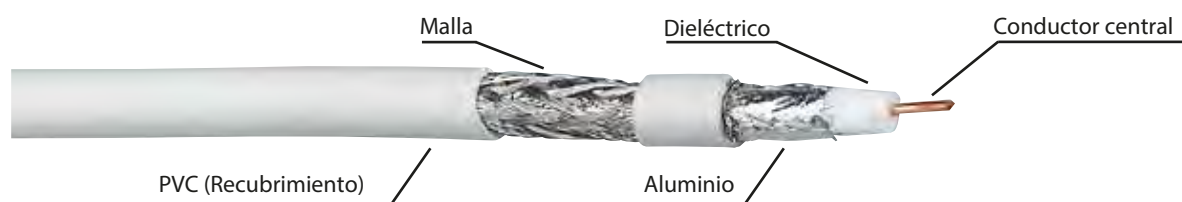

Ref.	Descripción	Color