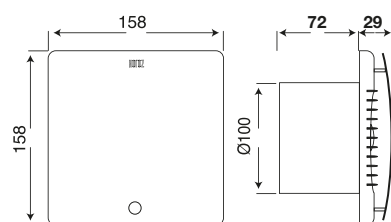

Ref. Descripción Color

2400046-BL

EXTRACTOR 10 DE CM CON VENTILADOR Y TAPA BLANCO

12W

220-240V

50-60Hz

2400046-N

EXTRACTOR DE 10 CM CON VENTILADOR Y TAPA NEGRO

12W

220-240V

50-60Hz