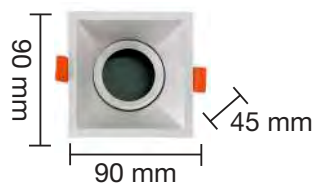

Diámetro 90 mm Altura 45 mm
Diámetro de corte 80 mm

Negro

REF. 2803059

**ARO BASCULANTE
ALUMINIO CUADRADO**

Diámetro 90x90 mm Altura 45 mm
Diámetro de corte 80x80 mm

Blanco

REF. 2803059-N : ARO BASCULANTE : Negro
ALUMINIO CUADRADO
Diámetro 90x90 mm Altura 45 mm
Diámetro de corte 80x80 mm