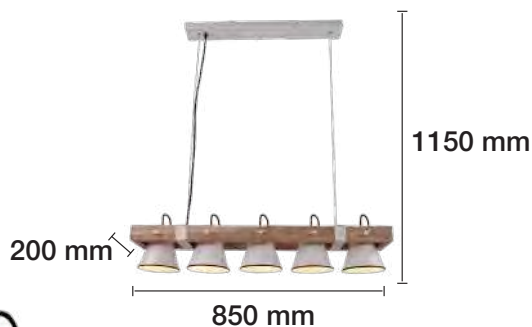

APLIQUES A JUEGO EN PÁGINA 179.
LÁMPARA DE PIE Y DE MESA A JUEGO EN PÁGINA 286.