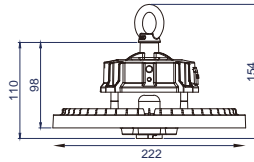

LAMPARA UFO REGULABLE 1-10V DRIVER LIFUD

160 Lm/W

CCT + CAMBIO INTENSIDAD

3000k, 4000k
6500k

REF. 4400070

16000 Lm

100 W

120°

175-265V

IP65