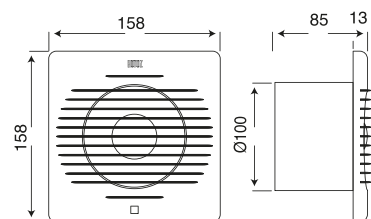

2400042

EXTRACTOR 10 DE CM CON VENTILADOR BLANCO

12W

220-240V

50-60Hz