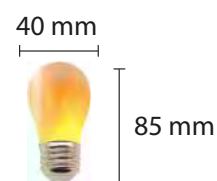

- 1300 K REF. 2601499
- 0,5 W
E27
360°
230 V
20.000 H

FAROL LED EFECTO LLAMA
+ LUZ BLANCA CARGA USB

1300+6500 K REF. 2423215 170 Lm

4 W

360°

5 V

110 mm

188 mm