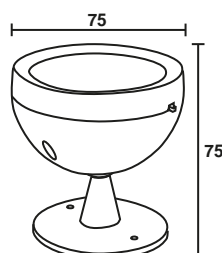

APLIQUE DE PARED PORTATIL Y RECARGABLE USB TIPO C

REF: 2072003

150Lm

2W

3000K

CCT