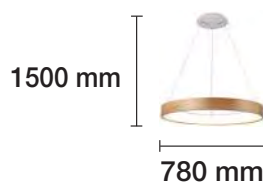

LÁMPARA COLGANTE DECORATIVA LED 55W
MADERA

3000 K REF. 2508122 3850 Lm
55 W 120° 230 V 20.000 H

PLAFONES A JUEGO EN PÁGINA 123.
LÁMPARA DE PIE Y DE MESA A JUEGO EN PÁGINA 261.