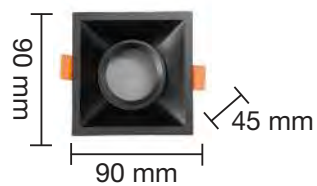

Diámetro 90 mm Altura 45 mm
Diámetro de corte 80 mm

Negro

REF. 2803059

**ARO BASCULANTE
ALUMINIO CUADRADO**

Diámetro 90x90 mm Altura 45 mm
Diámetro de corte 80x80 mm

Blanco

REF. 2803059-N : ARO BASCULANTE : Negro
ALUMINIO CUADRADO
Diámetro 90x90 mm Altura 45 mm
Diámetro de corte 80x80 mm