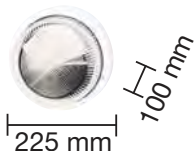

REF. 2001004

APLIQUE OVAL

Con protector y base de material aislante.

60 W. (18 x 10 x 12 cm.) IP-44

Blanco

REF. 2001004-N

APLIQUE OVAL

Con protector y base de material aislante.

60 W. (18 x 10 x 12 cm.) IP-44

Negro

REF. 2007199

APLIQUE REDONDO

Con rejilla protectora y base en material aislante.

60 W. (18 x 10 cm.) IP-44

Blanco

REF. 2007199-N

APLIQUE REDONDO

Con rejilla protectora y base en material aislante.

60 W. (18 x 10 cm.) IP-44

Negro

REF. 2007211

APLIQUE REDONDO

Sin rejilla protectora y base en material aislante.

100 W. (22,5 x 10 cm.) IP-44

Blanco