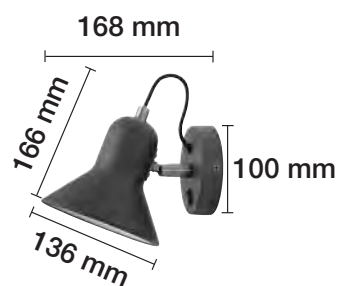

APLIQUE PARED DECORATIVO E27

□ REF. 2070911-BL

■ REF. 2070911-N

■ REF. 2070911-AZ

LÁMPARA DE PIE Y DE MESA A JUEGO EN PÁGINA 277.