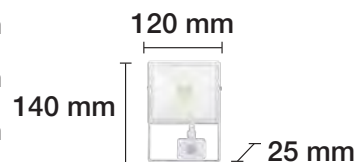

1. 3000 K ■ REF. 2001762 1600 Lm
   - 3000 K □ REF. 2001762-BL 1600 Lm
   - 6500 K ■ REF. 2001763 1600 Lm
   - 6500 K □ REF. 2001763-BL 1600 Lm
2. **20 W 120° 230 V 25.000 H**