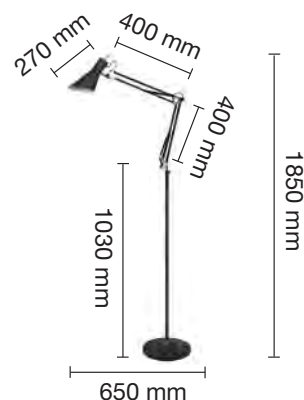

REF. 1950901 : ☐ LÁMPARA PIE DISEÑO E27 : Blanco + Níquel

REF. 1950901-N : ☒ LÁMPARA PIE DISEÑO E27 : Negro + Níquel

LÁMPARA DE TECHO A JUEGO EN PÁGINA 150.