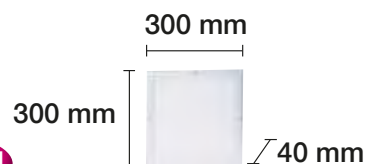

PANEL LED PLANO 25W 30x30 TECHO ARMSTRONG PF>0,9

- 4000 K REF. 2602935 1700 Lm
- 6500 K REF. 2602936 1750 Lm

25 W 120° 230 V 30.000 H