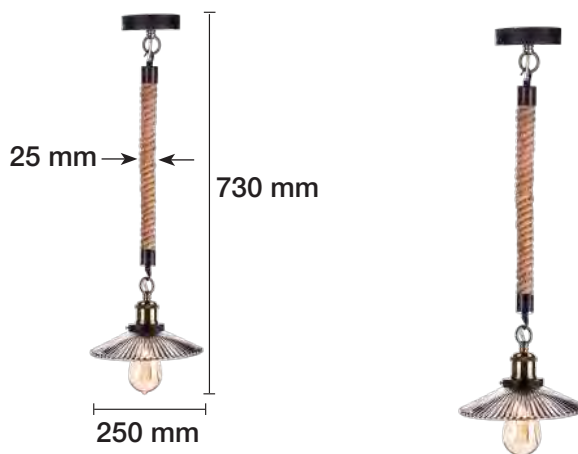

E27

230 V

APLIQUES A JUEGO EN PÁGINA 176.

LÁMPARA DE TECHO CUERDA E27 (LÁMPARA NO INCLUIDA)

REF. 2508036

E27 **230 V**

DIÁMETRO DEL FLORÓN 100 MM.

LÁMPARA DE TECHO MUELLE (LÁMPARA NO INCLUIDA)

REF. 2509002

E27 **230 V**

DIÁMETRO DEL FLORÓN 100 MM.

LÁMPARA DE TECHO MUELLE (LÁMPARA NO INCLUIDA)

REF. 2509003

E27 **230 V**

DIÁMETRO DEL FLORÓN 100 MM.

LÁMPARA TRANSFORMABLE LED E27 4W 3000K