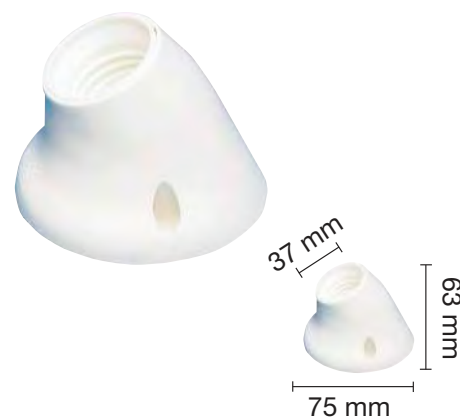

Ref.	Descripción	Color

1200510*	PORTALÁMPARAS ZÓCALO CURVO Casquillo E-27.	Blanco
☺ 1200510/B*	IGUAL A LA ANTERIOR EN BLISTER	Blanco