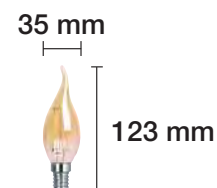

2200 K REF. 2601933

400 Lm

4 W

E14

360°

230 V

25.000 H

LÁMPARA VELA PUNTA TORCIDA CRISTAL GOLD
FILAMENTO LED 4 W REGULABLE