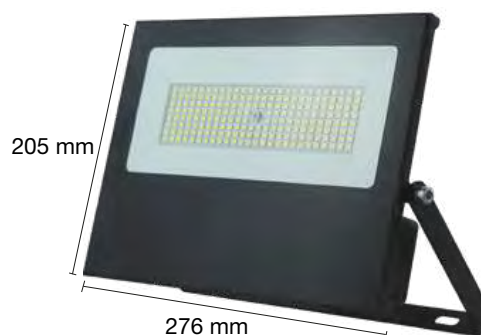

PROYECTOR LED PROFESIONAL IP65

REF: 2001524 15000Lm 4000K

85 W

220-240V

PROYECTOR LED PROFESIONAL IP65

REF: 2001525 15000Lm 6500K

85 W

220-240V