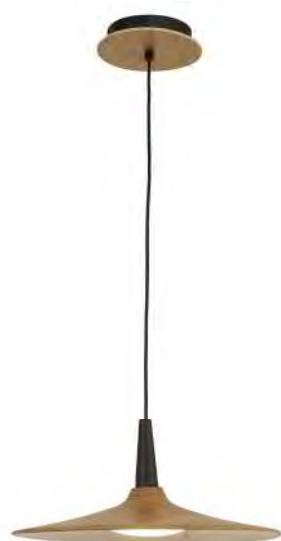

LÁMPARA COLGANTE DECORATIVA LED 5W
MADERA

3000 K REF. 2508125 325 Lm

5 W 120° 230 V 20.000 H

PLAFONES A JUEGO EN PÁGINA 123.
LÁMPARA DE PIE Y DE MESA A JUEGO EN PÁGINA 261.