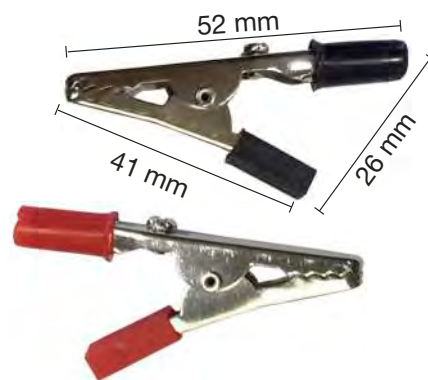

Ref.	Descripción	Color
2400120-N	PINZA COCODRILO - 2 A Medidas 52 mm de largo en parte superior x 41 mm de largo en parte inferior x 26 de ancho	Negra
2400120-R	PINZA COCODRILO - 2 A Medidas 52 mm de largo en parte superior x 41 mm de largo en parte inferior x 26 de ancho	Rojo