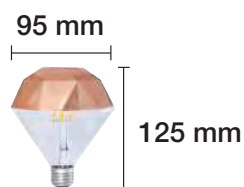

LÁMPARA DECORATIVA FILAMENTO LED
PRISMA COBRE/ORO

2700 K REF. 2601970

2700 K REF. 2601971

10 W

E27

360°

230 V

25.000 H

530 Lm
cobre
530 Lm
oro