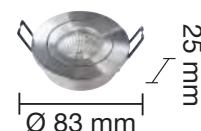

REF. 2803045 : ARO BASCULANTE (1 aro interior) : Aluminio
: Ø 83. : Níquel brillo
: Diámetro de corte 70.

ABERTURA TECHO = 70 mm

REF. 2803046 : ARO BASCULANTE (2 aros interiores) : Aluminio
: Ø 92. : Níquel brillo
: Diámetro de corte 80. : Níquel mate
: Exterior mate rayado y 2 aros
: interiores brillo pulido