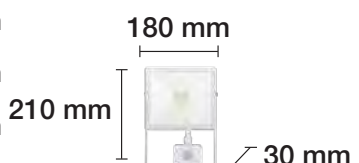

1. 3000 K ■ REF. 2001766 4000 Lm
   - 3000 K □ REF. 2001766-BL 4000 Lm
   - 6500 K ■ REF. 2001767 4000 Lm
   - 6500 K □ REF. 2001767-BL 4000 Lm
2. **50 W 120° 230 V 25.000 H**