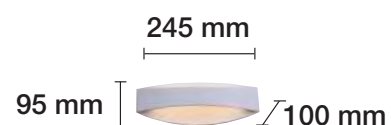

APLIQUE LED 6W DECO

- 3000 K REF. 2074010 420 Lm
- 4000 K REF. 2074010-E 420 Lm
- 6 W 120° 100-240 V 50.000 H

APLIQUE LED 6W DECO

- 3000 K REF. 2074011 420 Lm
- 6 W 120° 100-240 V 50.000 H

APLIQUE LED 6W DECO