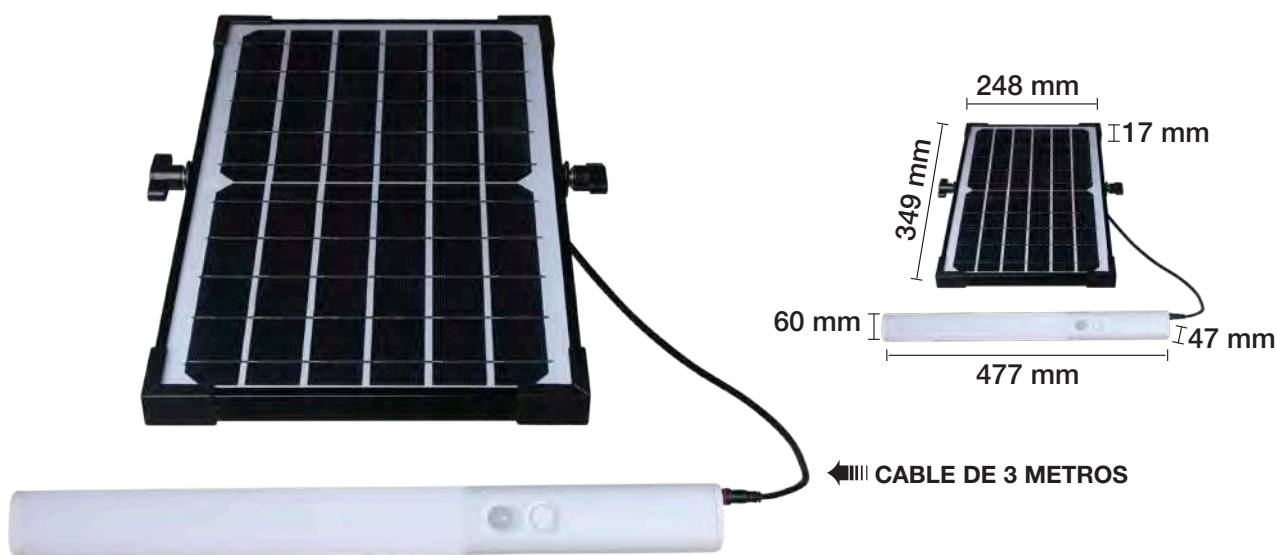

4000 K REF. 4405009 2300 Lm

20 W 360° SOLAR 30.000 H

BATERÍA 6.4V 6000mAh 38.4Wh

TIEMPO DE CARGA: 4-6 H

TIEMPO MÁXIMO DE ILUMINACIÓN: 32 H
EN MODO AHORRO INTELIGENTE

400 mm Ø

120 mm

PANTALLA LED 10W SOLAR MULTIFUNCIONAL