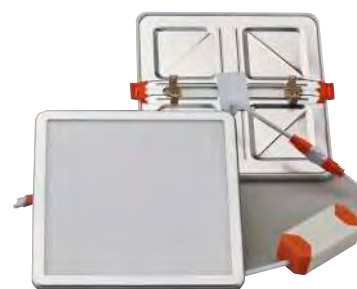

DOWNLIGHT LED 6W EXTRAPLANO CUADRADO
CORTE AJUSTABLE, REGULABLE EN INTENSIDAD

3000 K	□	REF. 2801556	600 Lm
3000 K	■	REF. 2801556-PL	600 Lm
3000 K	■	REF. 2801556-BR	600 Lm
4000 K	□	REF. 2801557	600 Lm
4000 K	■	REF. 2801557-PL	600 Lm
4000 K	■	REF. 2801557-BR	600 Lm
6500 K	□	REF. 2801558	600 Lm
6500 K	■	REF. 2801558-PL	600 Lm
6500 K	■	REF. 2801558-BR	600 Lm

6 W   corte 50 mm hasta 90 mm   120°   175-264 V   20.000 H