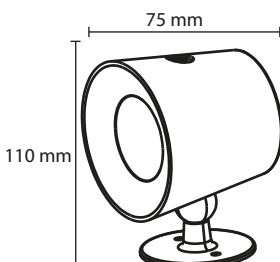

APLIQUE DE PARED NEGRO PORTATIL Y RECARGABLE, CAMBIO DE TONO CON MEMORIA Y USB TIPO C

REF: 2072000-M

130Lm

2W

3000K
4000K
6500K

CCT