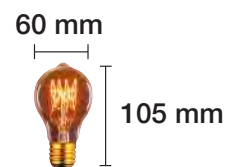

LÁMPARA STANDARD REGULABLE INCANDESCENTE

2700 K REF. 2603001 120 Lm

40 W E27 230 V 2.500 H