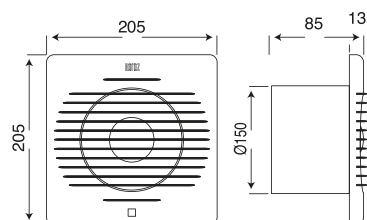

2400043

EXTRACTOR 15 DE CM CON VENTILADOR BLANCO

20W

220-240V

50-60Hz