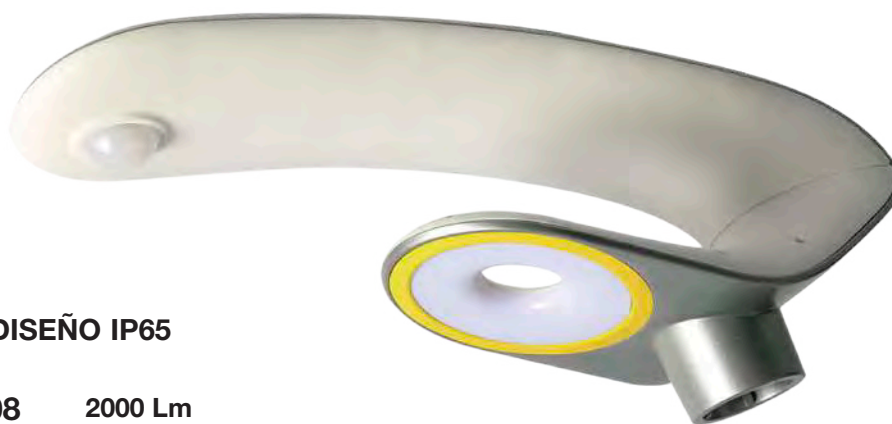

Modo sensor

Se enciende automáticamente a brillo completo cuando se detecta movimiento en el rango ≤15 metros y luego se atenúa al 30% de brillo en 30 segundos sin movimiento.

Modo inteligente

Se enciende automáticamente al anoecer y mantiene un brillo del 50% durante 4 horas, luego cambia automáticamente la modo de sensor.