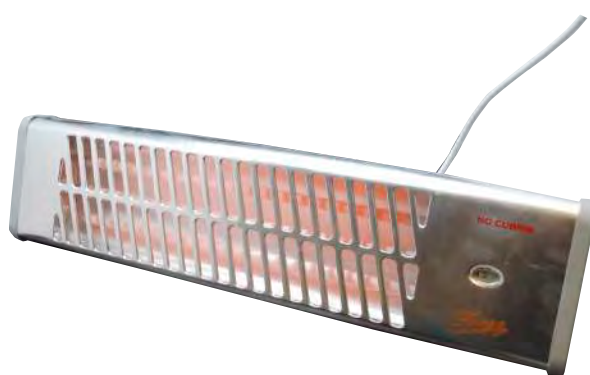

- 3100497** : **ESTUFA MURAL**
 3 Tubos halógenos de cuarzo
 3 Potencias: 400 W - 800 W - 1.200 W.
 Calor direccionable.
 Dimensiones: 53,5 x 14 x 10 cm

Ref.

Descripción

Color

3105000 : MINI CONVECTOR ENCHUFABLE CON EFECTO LLAMA