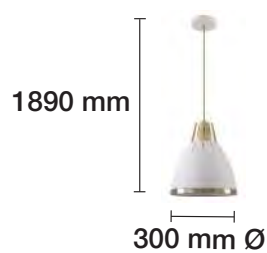

LÁMPARA TECHO E27

☐ REF. 2500929-BL

☒ REF. 2500929-N

E27

230 V

APLIQUES A JUEGO EN PÁGINA 176.