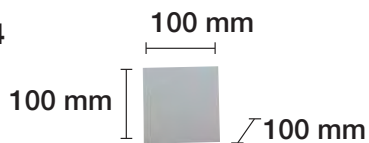

APLIQUE LED 6W DECO
HAZ DE LUZ MODIFICABLE IP54

3000 K ☐ REF. 2074006 382 Lm

3000 K ☒ REF. 2074006-N 382 Lm

6 W

120°

230 V

30.000 H