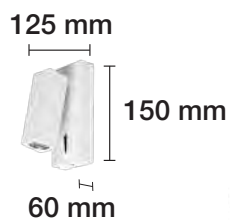

APLIQUE LED 3W DIRECCIONABLE

2700 K REF. 2074031 (blanco) 180 Lm

2700 K REF. 2074031-CR (cromo) 180 Lm

2700 K REF. 2074031-CC (cuero) 180 Lm

3 W

120°

230 V

30.000 H