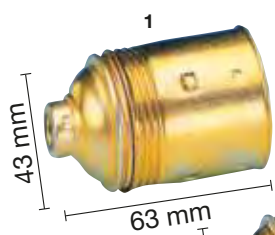

PORTALÁMPARAS
Rosca normal E-27.

Latonado

PORTALÁMPARAS
Rosca normal E-14.

Latonado