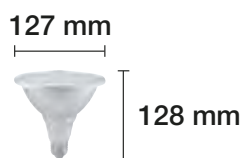

CCT

REF. 2603305
1000 Lm

13W E27 100° 230 V 20.000 H

LÁMPARA PAR38 LED 5W IP65

- REF. 2603302-AM
- REF. 2603302-AZ
- REF. 2603302-R
- REF. 2603302-V

5 W E27 100° 230 V 20.000 H

LÁMPARA AR111 LED GU10 15W

- 3000 K REF. 2609555 1100 Lm
- 4000 K REF. 2609556 1100 Lm
- 6500 K REF. 2609557 1100 Lm