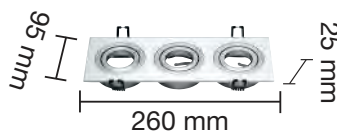

ABERTURA TECHO = 245 x 80 mm