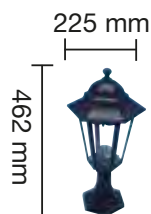

REF. 2073470 : FAROL DE 6 LADOS : Blanco
 Cadena.
 Lámpara no incluida - E-27

REF. 2073471 : FAROL DE 6 LADOS : Negro
 Cadena.
 Lámpara no incluida - E-27

REF. 2073480 : FAROL DE 6 LADOS : Blanc
 De pie.
 Lámpara no incluida - E-27