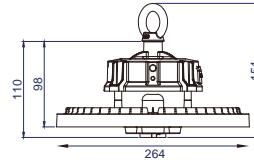

LAMPARA UFO REGULABLE 1-10V DRIVER LIFUD

160 Lm/W

CCT + CAMBIO INTENSIDAD

3000k, 4000k
6500k

REF. 4400071

24000 Lm

150 W

120°

175-265V

IP65