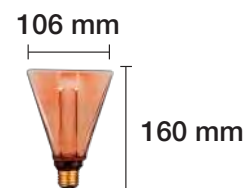

LÁMPARA G200 LED VINTAGE IMITACIÓN FILAMENTO

1800 K REF. 2601217 200 Lm Ámbar
 4 W E27 360° 230 V 20.000 H

LÁMPARA DIAMANTE LED VINTAGE IMITACIÓN FILAMENTO

1800 K REF. 2601987 200 Lm Ámbar
 1800 K REF. 2601987-S 120 Lm Smoky
 4 W E27 360° 230 V 20.000 H