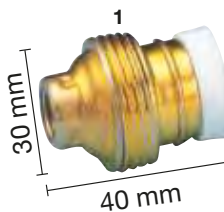

1200609*
(1)

PORTALÁMPARAS LATONADO
Rosca porcelana Mignon E-14.

1200029*
(2)

PORTALÁMPARAS LATONADO
Rosca porcelana normal E-27.