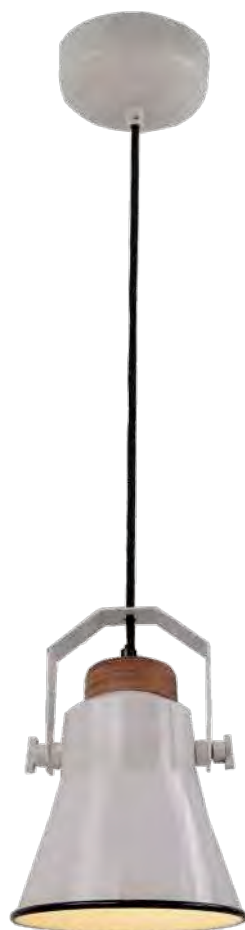

☐ REF. 2501002-BL Blanco

■ REF. 2501002-N Negro

APLIQUES A JUEGO EN PÁGINA 179.
LÁMPARA DE PIE Y DE MESA A JUEGO EN PÁGINA 286.

LÁMPARA DE TECHO COLGANTE 1xE27 SERIE ESMALTADA

☐ REF. 2501003-BL Blanco

APLIQUES A JUEGO EN PÁGINA 179.
LÁMPARA DE PIE Y DE MESA A JUEGO EN PÁGINA 286.