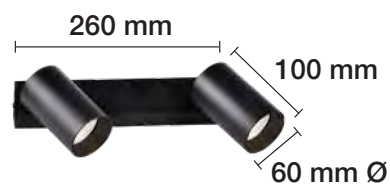

LUMINARIA GU10 2 FOCOS ARO INTERCAMBIABLE

- REF. 2076004
- REF. 2076004-N