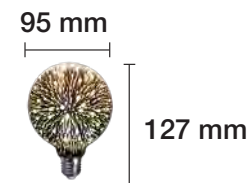

LÁMPARA DECORATIVA 3D FILAMENTO LED GLOBO
EFECTO FUEGOS ARTIFICIALES