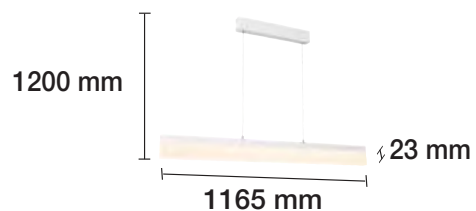

3000-4000-6000 K REF. 2801613 Máx. 4320 Lm

72 W 120° 230 V 15.000 H

POSIBILIDAD DE CONTROLAR HASTA 15 PLAFONES CON UN SOLO MANDO.

Lámparas techo

LÁMPARA LED 24W COLGANTE

2700 K □ REF. 2074037 1890 Lm
24 W 120° 230 V 30.000 H