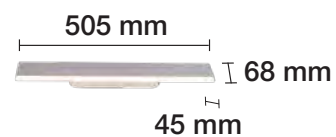

APLIQUE LED 12W DECO

2700 K ☐ REF. 2074035 976 Lm

12 W 120° 230 V 30.000 H