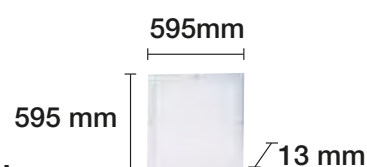

- 3000 K REF. 2804901 3200 Lm
- 4200 K REF. 2805004 3200 Lm
- 6500 K REF. 2805005 3200 Lm

REF. 2805009 MARCO SUPERFICIE

40 W 120° 230 V 30.000 H