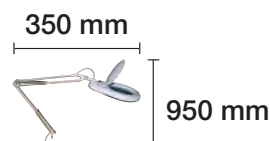

FLEJO LED 7W LUPA AUMENTO 3X

6500 K ☐ REF. 1951970 350 Lm

6500 K ☒ REF. 1951971 350 Lm

7 W 100° 230 V 20.000 H