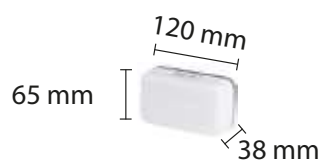

0100546 : TIMBRE MUSICAL F-LINE 230 V
: 80dB