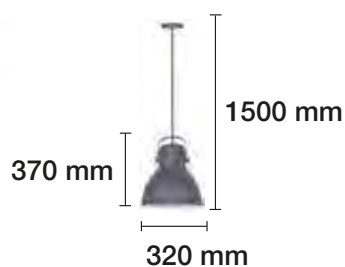

LÁMPARA DE TECHO
DISEÑO COLGANTE E27

□ REF. 2509012

■ REF. 2509012-N

E27

230 V

LÁMPARA DE PIE Y DE MESA A JUEGO EN PÁGINA 274.

LÁMPARA DE TECHO DISEÑO COLGANTE E27

□ REF. 2509011

■ REF. 2509011-N

■ REF. 2509011-G

E27

230 V

LÁMPARA DE PIE A JUEGO EN PÁGINA 276.