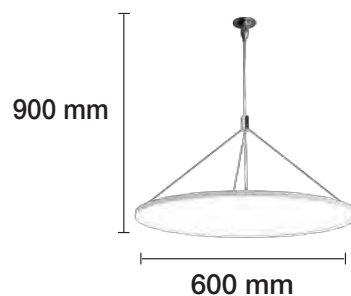

LÁMPARA COLGANTE DECORATIVA LED 30W MADERA

3000 K REF. 2508120 2100 Lm
30 W 120° 230 V 20.000 H

PLAFONES A JUEGO EN PÁGINA 123.
LÁMPARA DE PIE Y DE MESA A JUEGO EN PÁGINA 261.

LÁMPARA COLGANTE DECORATIVA LED 50W MADERA