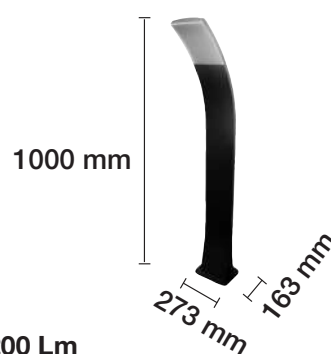

BALIZA LED 20W IP54 PF>0,9

3000 K REF. 2074102 1200 Lm
20 W 120° 230 V 20.000 H

BALIZA LED 6W IP54 PF>0,9