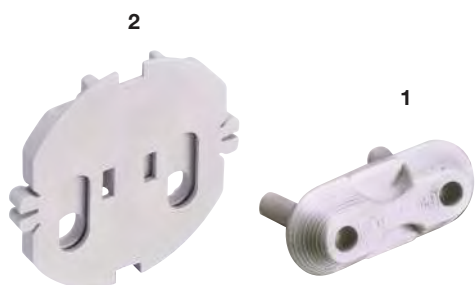

- 1001015**
 (1) **BASE DE SUPERFICIE REDONDA**
 10-16 A. Ø 60 mm
 Con T.T. Blanco
- 1001015/B**
 (1) **IGUAL A LA ANTERIOR EN BLISTER**
 Ø 60 mm Blanco
- 1000131**
 (2) **BASE DE SUPERFICIE CUADRADA**
 10-16 A. Medidas: 60x60 mm
 Con T.T. Blanco
- 1000131/B**
 (2) **IGUAL A LA ANTERIOR EN BLISTER**
 Medidas: 60x60 mm Blanco