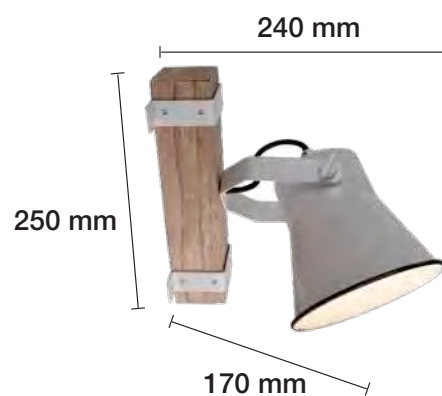

APLIQUE DE PARED SERIE PORCELANA 1 FOCO E27 BLANCO

☐ REF. 2071000-BL   Blanco

LÁMPARA DE TECHO A JUEGO EN PÁGINAS 152 A LA 154.
LÁMPARA DE PIE Y MESA A JUEGO EN PÁGINA 286.