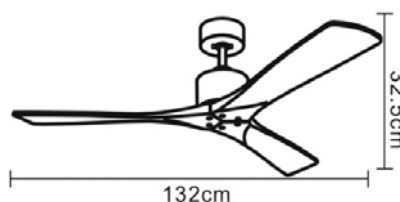

Ref.	Descripción	Color

REF. 2433450

**VENTILADOR DE TECHO 35 W DC
MADERA CLARA**

REF. 2433451

**VENTILADOR DE TECHO 35 W DC
MADERA OSCURA**

Motor: DC 35 W.
6 aspas de madera.
Mando a distancia incluido.
Función invierno / verano.
Caudal de aire: 8500 m³/hr.