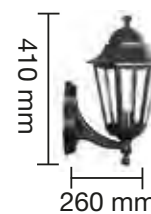

REF. 2073450 : FAROL DE 6 LADOS
Brazo abajo.
Lámpara no incluida - E-27

Blanco

REF. 2073451 : FAROL DE 6 LADOS
Brazo abajo.
Lámpara no incluida - E-27

Negro

SGS CE IP33