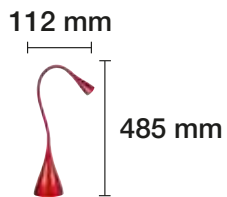

REF. 1950011 : BASE PARA FLEJO LUPA : Negro
REF. 1951971

FLEXO LED 3W DISEÑO TÁCTIL 3 ENCENDIDOS

6400 K REF. 1950103 300 Lm

6400 K REF. 1950103-N 300 Lm

6400 K REF. 1950103-R 300 Lm

4 W

100°

230 V