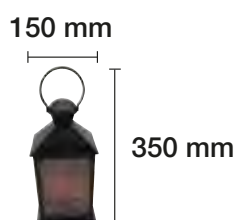

VELA DECORATIVA EFECTO LLAMA (BATERÍAS 2 xAA)

REF. 2423213

140 mm

237 mm

FAROL DECORATIVO EFECTO FUEGO (BATERÍAS 3xR14)

REF. 2425000

FAROL DECORATIVO EFECTO FUEGO (BATERÍAS 3xR14)

REF. 2425002