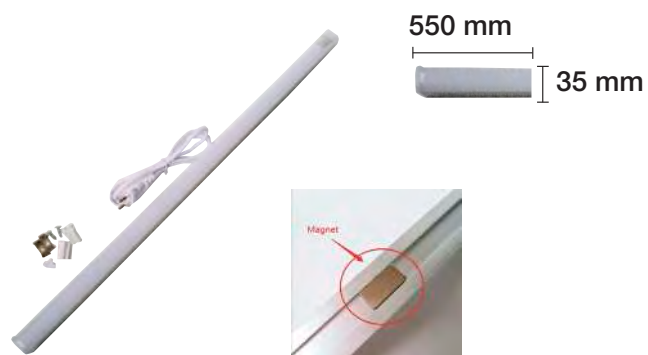

**REGLETA PROFESIONAL LED 8W TIPO T5
MAGNÉTICA (ESPECIAL SUPERMERCADOS)**

4000 K ☐ REF. 1801912 700 Lm
8 W 130° 230 V 25.000 H