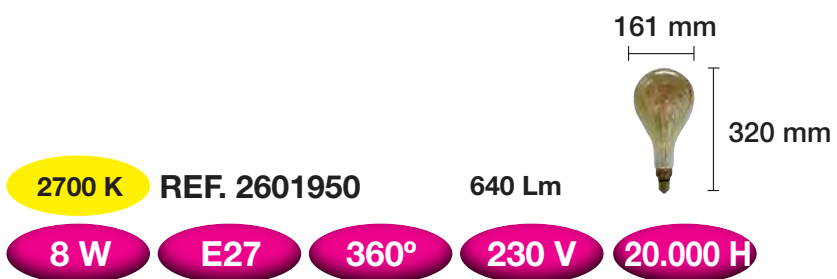

LÁMPARA DECORATIVA LED

2700 K REF. 2601995 180 Lm
1,8 W E27 360° 230 V 20.000 H

LÁMPARA DECORATIVA LED

2700 K REF. 2601996 180 Lm
1,8 W E27 360° 230 V 20.000 H

LÁMPARA DECORATIVA LED VINTAGE GOLD MAXI

2200 K REF. 2601947 640 Lm
8 W E27 360° 230 V 20.000 H

LÁMPARA DECORATIVA LED VINTAGE GOLD MAXI

2700 K REF. 2601949 806 Lm
8 W E27 360° 230 V 20.000 H

LÁMPARA DECORATIVA LED VINTAGE GOLD MAXI

LÁMPARA DECORATIVA LED VINTAGE GOLD MAXI

LÁMPARA DECORATIVA LED VINTAGE GOLD MAXI BR30