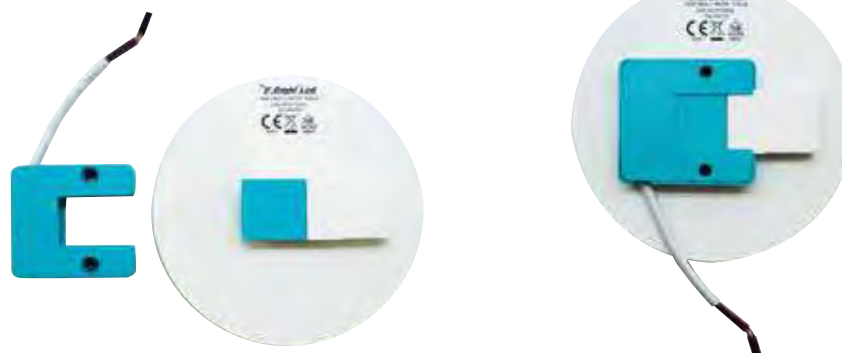

FÁCIL INSTALACIÓN