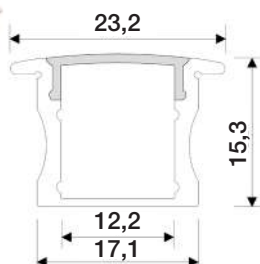

PERFIL ALUMINIO EMPOTRAR 2 MTS

- REF. 2400477   PERFIL 2 MTS
- REF. 2400477-O   CUBIERTA OPAL
- REF. 2400477-C   CUBIERTA SEMITRANSARENTE
- REF. 2401401   TAPA INTERMEDIA
- REF. 2401401-F   TAPA FINAL