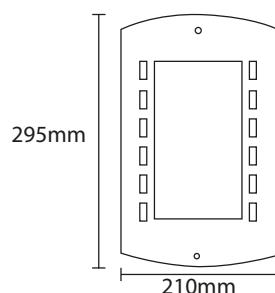

REF. 2073445 ..... **FAROL PARED ACERO INOXIDABLE**
Lámpara no incluida.
Máx. 60 W - E-27

REF. 2073446 ..... **FAROL PARED ACERO PLATA**
Lámpara no incluida.
Máx. 60 W - E-27