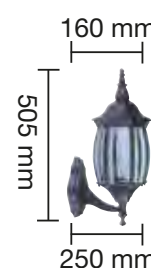

REF. 2073456 : FAROL DE 8 LADOS
Brazo abajo.

Blanco

REF. 2073457 : FAROL DE 8 LADOS
Brazo abajo.

Negro

SGS CE IP33