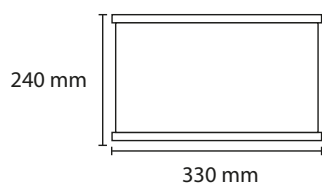

CHIMENEA DECORATIVA EFECTO FUEGO (BATERÍAS 3xR14)

REF. 2425003