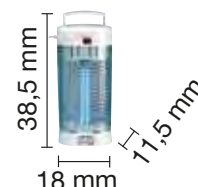

2400511	SMART INSECT KILLER P.C.B. Con 2 ventiladores. 1 tubo PL-11 W. 230 V. - 240 V. 50 Hz.	
2400512	SMART INSECT KILLER P.C.B. 1 tubo PL-11 W. 230 V. - 240 V. 50 Hz.