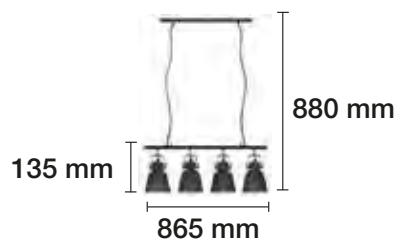

LÁMPARA DE TECHO DISEÑO COLGANTE E27

□ REF. 2509013

■ REF. 2509013-N

E27

230 V

LÁMPARA DE PIE Y DE MESA A JUEGO EN PÁGINA 275.