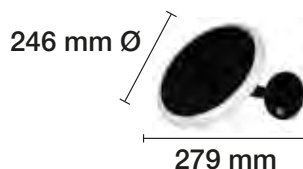

**APLIQUE LED SOLAR CON SENSOR
CREPUSCULAR Y DE MOVIMIENTO IP65**

4000 K REF. 2075003 500 Lm

8 W 120° SOLAR 25.000 H

BATERÍA 7.4V 2000mAh 14.8Wh
TIEMPO DE CARGA: 4-5 H
TIEMPO DE ILUMINACIÓN: 3 NOCHES